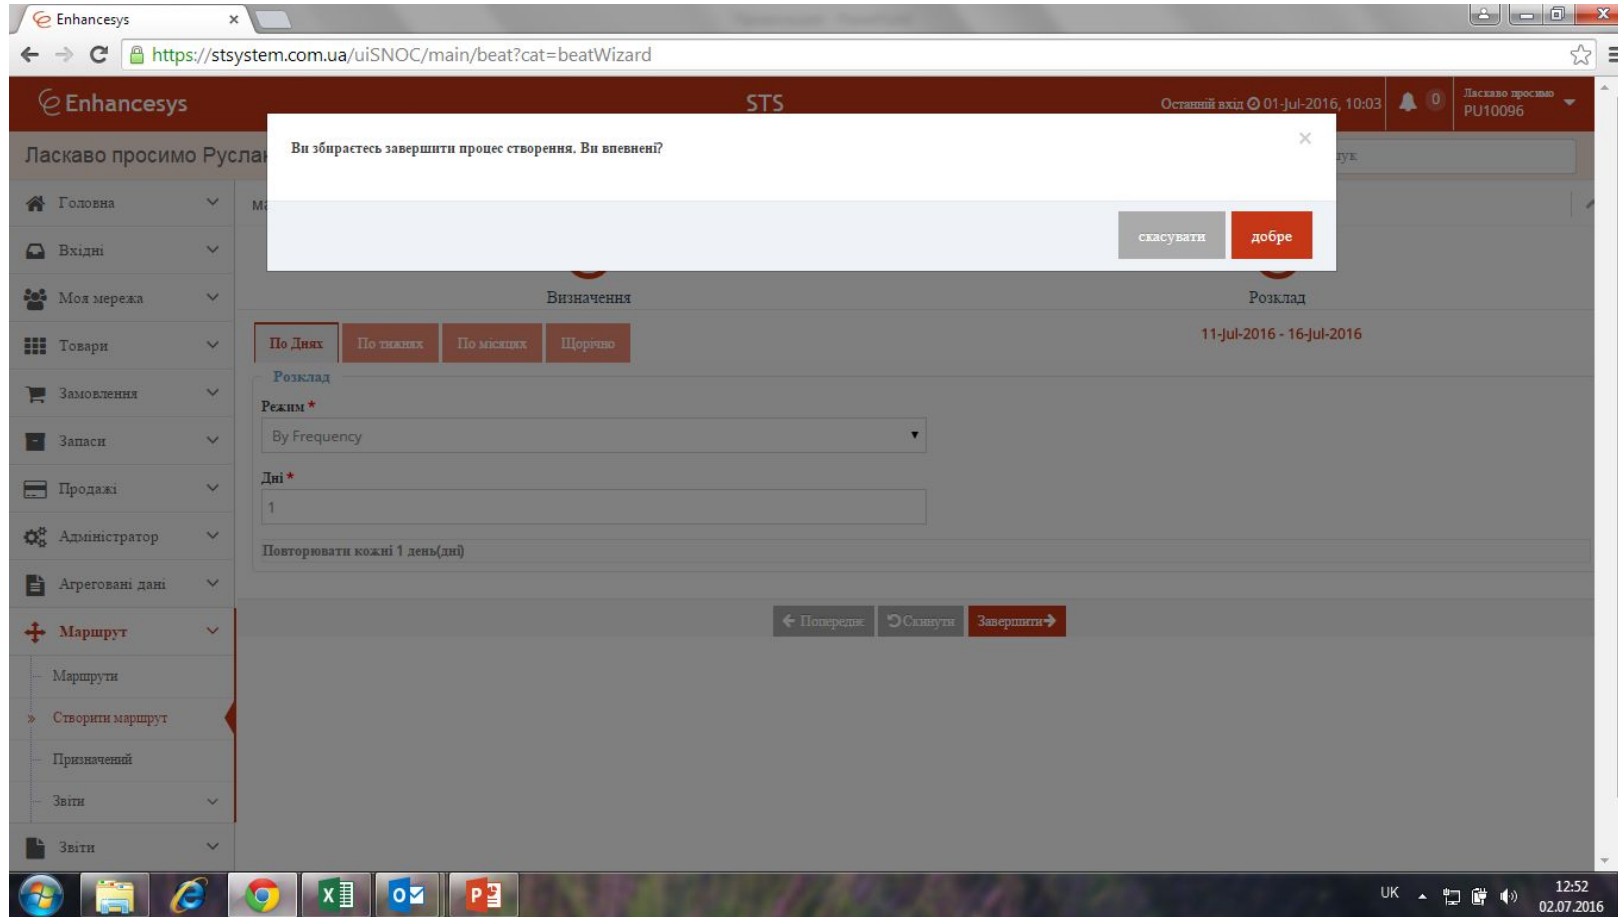

Нажимаєте назад

Вывалитя список всех маршрутов. Новый маршрут светится в статусе не активный. Его нужно активировать – нажать на колёсико

The screenshot shows the Enhancesys STS web application interface. The top header displays the user name 'Ласкаво просимо Руслан Шершньов' and the date 'Останній вхід 01-Jul-2016, 10:03'. The main content area shows a table of routes with columns for 'Діє з', 'Діє до', 'Назва', 'Дистрибутор', 'Створений', 'Статус', and 'Дії'. The first row, 'Чутченко11.07.16', is highlighted in blue and has a status of 'Ініційовано'. The other rows have a status of 'Активний'. The sidebar on the left contains navigation options like 'Головна', 'Вхідні', 'Моя мережа', 'Товари', 'Замовлення', 'Запаси', 'Продажі', 'Адміністратор', and 'Агреговані дані'. The bottom of the screen shows the Windows taskbar with various application icons and the system clock displaying '12:52 02.07.2016'.