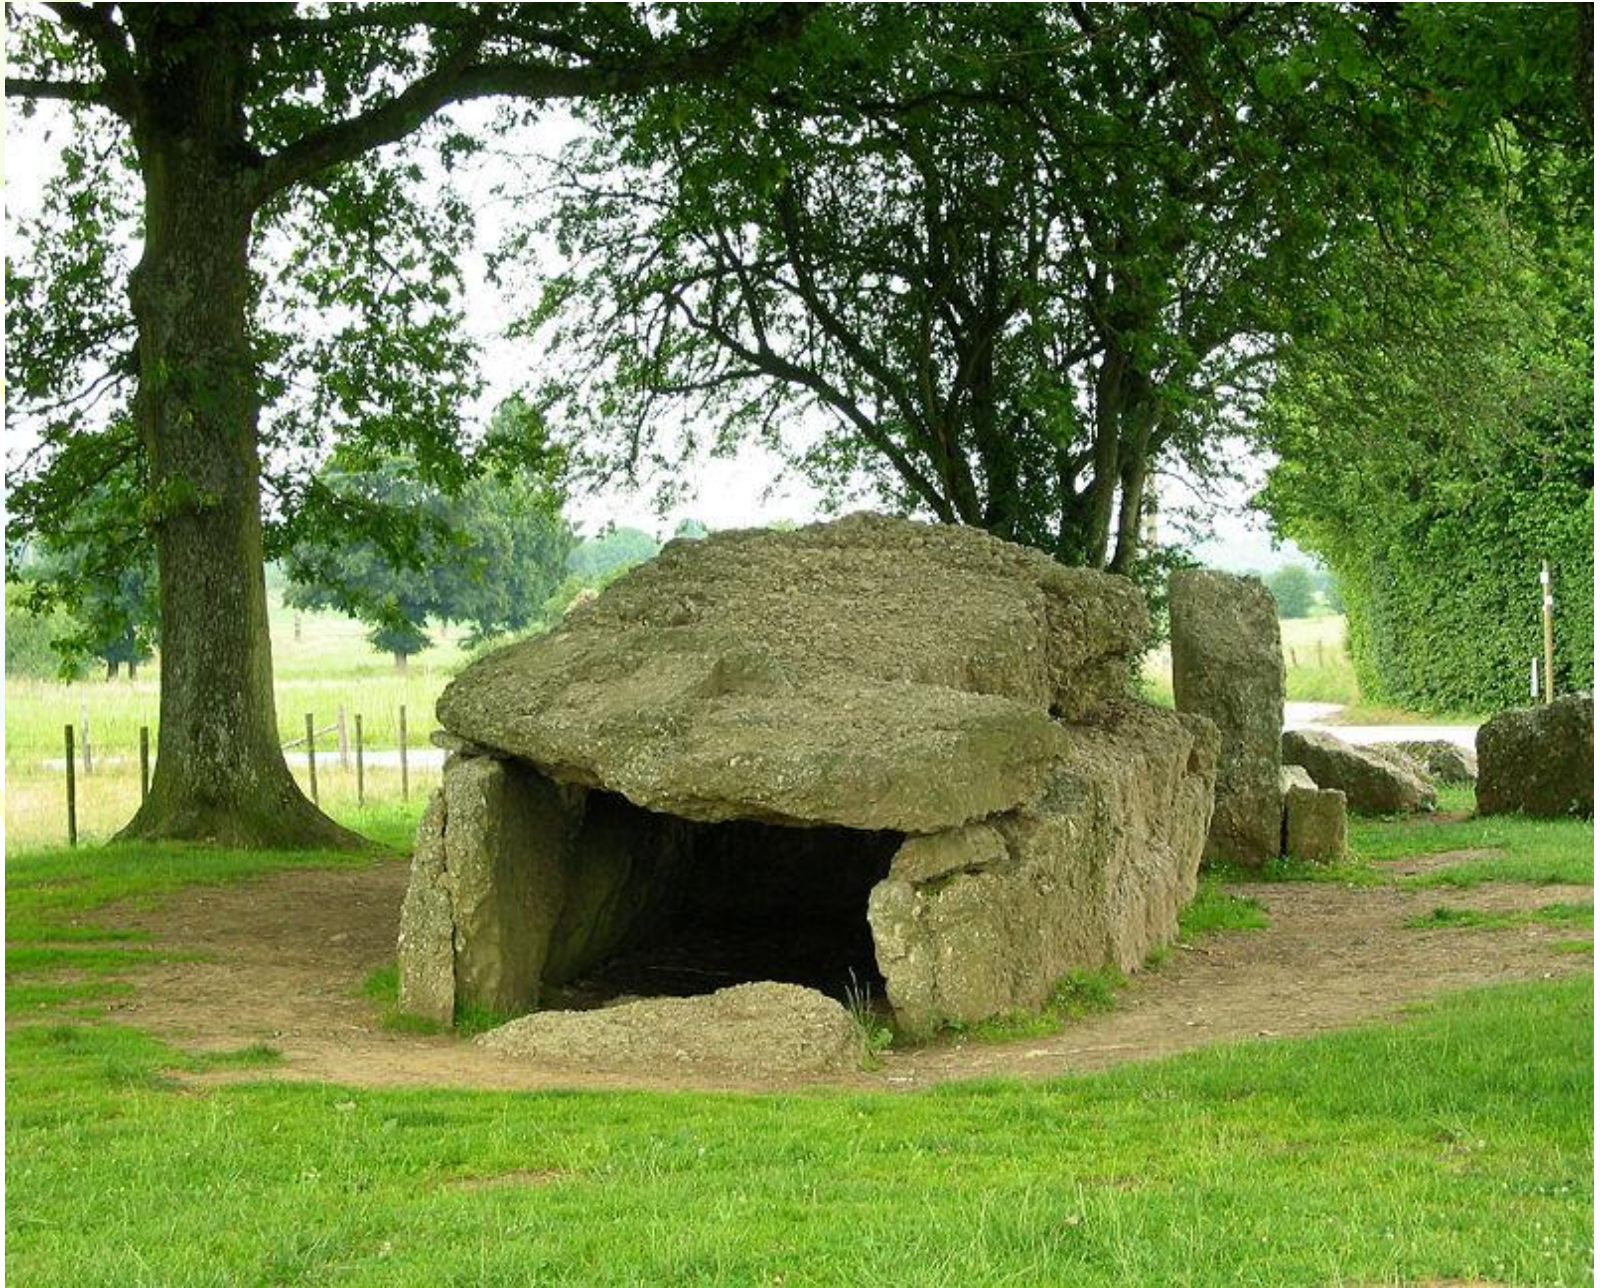

Каменный век – детство человечества

Палеолит- 40-12 тыс. до н.э.

Мезолит- 12-8 тыс. до н.э.

Неолит- 8-5 тыс. до н.э.

Синкретизм

- Единство того, что в дальнейшем разделяется на отдельные виды культуры (искусство, мораль, религию и т. д.)

Менгир – вертикально поставленные камни, различной величины, стоящие отдельно или образующие аллеи (1-20 м.)

Дольмен

Сооружение из двух вертикально поставленных необработанных камней, перекрытых третьим.

Южная Корея

- **Кромлех** — каменные плиты или столбы, поставленные по кругу.

Диаметр 100 м

Стоунхендж (англ. *Stonehenge*, букв. «каменный хендж») - «**Каменная изгородь**» — каменное мегалитическое сооружение (кромлех) на Солсберийской равнине в графстве Уилтшир (Англия). Находится примерно в 130 км к юго-западу от Лондона.

Расположение камней симметрично, направлено на точку восхода и захода солнца в дни летнего солнцестояния