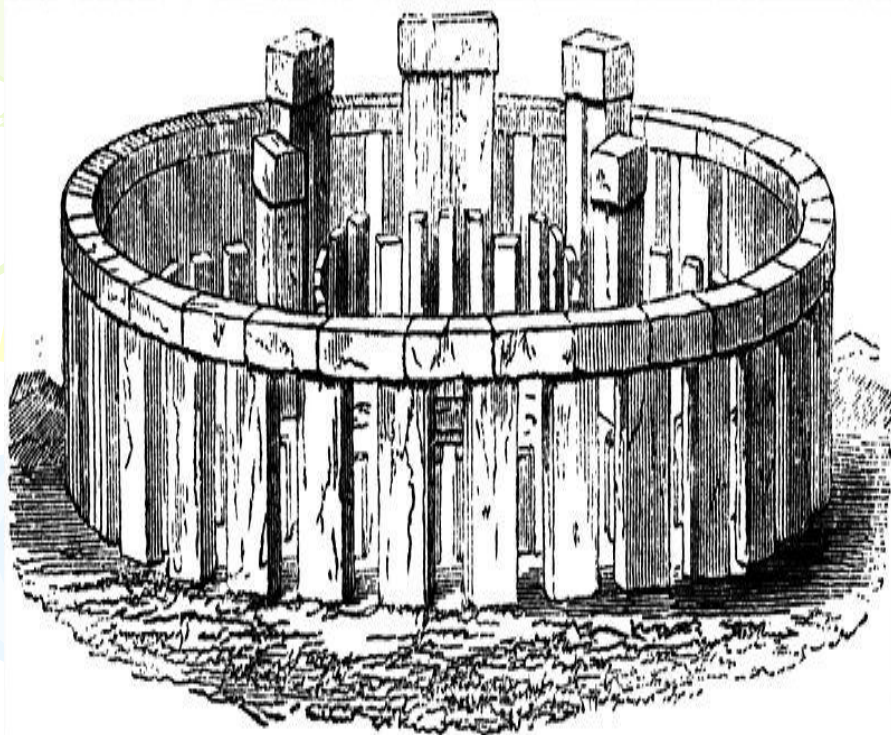

Менгир – вертикально поставленные камни, различной величины, стоящие отдельно или образующие аллеи (1-20 м.)

Дольмен

Сооружение из двух вертикально поставленных необработанных камней, перекрытых третьим.

Южная Корея

- **Кромлех** — каменные плиты или столбы, поставленные по кругу.

Диаметр 100 м

Стоунхендж (англ. *Stonehenge*, букв. «каменный хендж») - «**Каменная изгородь**» — каменное мегалитическое сооружение (кромлех) на Солсберийской равнине в графстве Уилтшир (Англия). Находится примерно в 130 км к юго-западу от Лондона.

Расположение камней симметрично, направлено на точку восхода и захода солнца в дни летнего солнцестояния