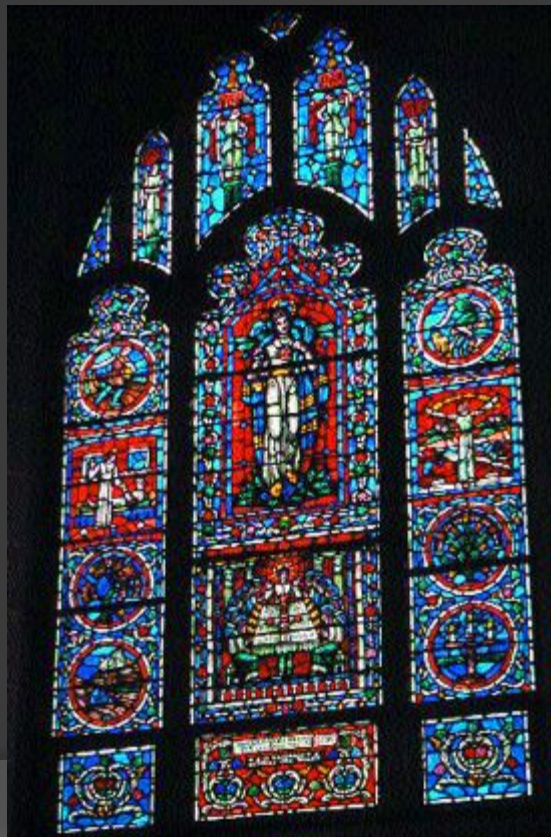

Зародився готичний стиль у Франції.

Готичний стиль поступово витіснив романський.

Архітектура

Характеризується :

- вертикальною спрямованістю конструкцій;
- чіткістю ліній;
- каркасним перекриттям;
- використанням скульптур та вітражів у загальній композиційній будові споруди.

Особливістю готичної архітектури є стрілочата арка. Система арок створила каркасну систему.

Арки, що притаманні ГОТИЧНОМУ СТИЛЮ

Традиційний елемент собору в готичному стилі – велике кругле вікно над центральним порталом – «роза» у вигляді орнаментального вітража.

В інтер'єрі готичного храму немає фресок чи мозаїк, на зміну їм з'являються вітражі – картини з різнокольорового скла. Найпоширеніші кольори скла – червоний, яскраво-синій, жовтий.

Скульптура

Скульптура грала величезну роль в створенні. У формальному відношенні готична скульптура набагато більш самостійна. Вона не підпорядкована в такій мірі площині стіни і тим більше оздоблення, як це було в романський період. У готику активно розвивається кругла монументальна пластика. Але при цьому готична скульптура - невід'ємна частина ансамблю собору, вона - частина архітектурної форми, оскільки разом з архітектурними елементами висловлює рух будівлі вгору образу готичного собору.