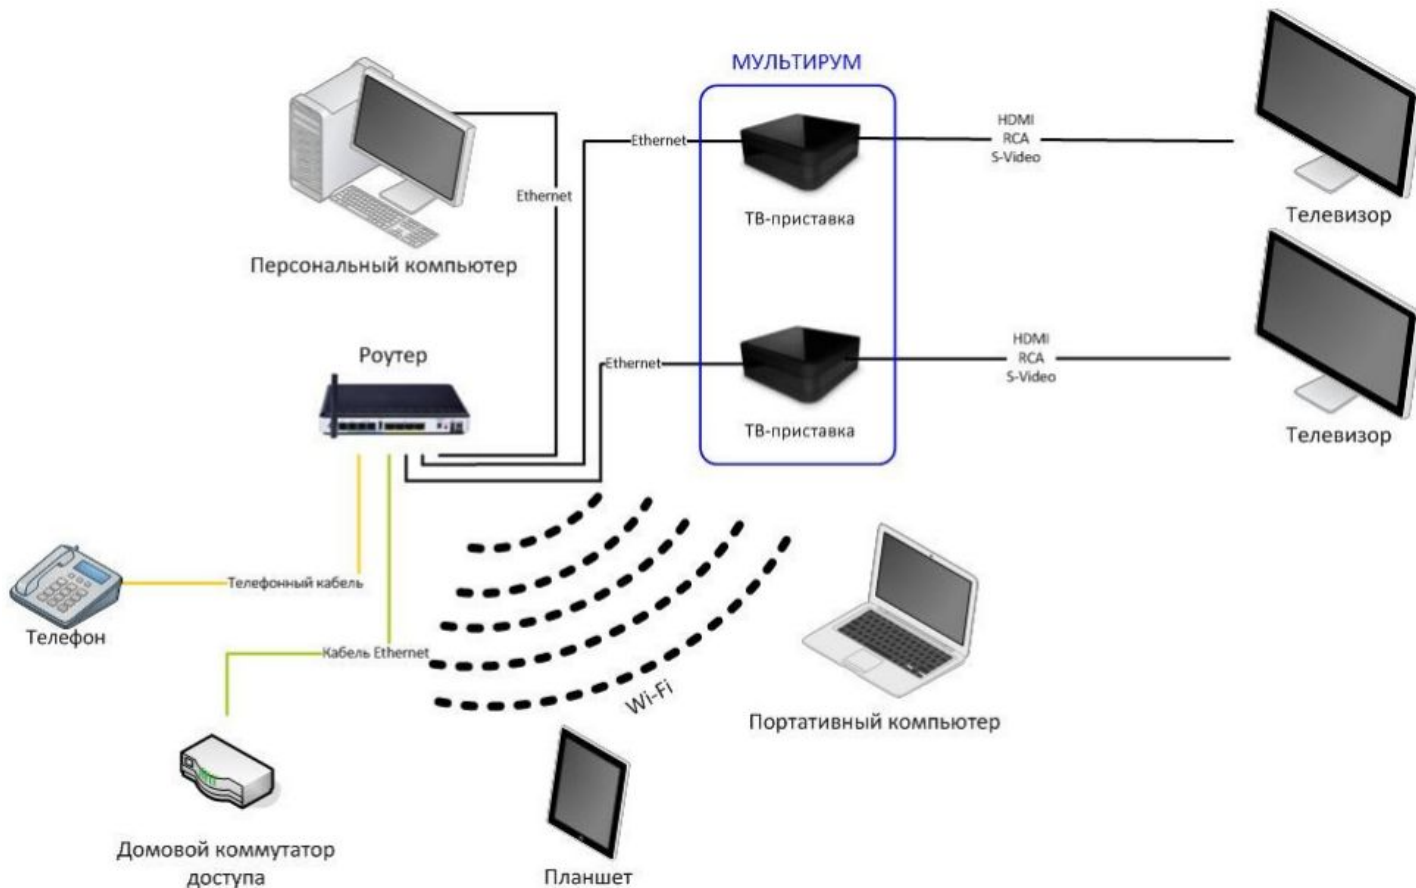

Интерактивное телевидение. Состав комплекта

ТВ-приставка

Блок питания

Две батарейки AA

Универсальный пульт ДУ – управляет телевизором и ТВ-приставкой

Аудио-видео соединительный кабель RCA-RCA

Аудио-видео соединительный кабель HDMI – HDMI*

Соединительный сетевой кабель UTP Cat.5e RJ-45 – RJ-45

Интерактивное телевидение. Схема подключения

Интерактивное телевидение. Схема подключения ADSL

Интерактивное телевидение. Схема подключения GPON (FTTH)

Интерактивное телевидение. Схема подключения Ethernet (FTTB)

Интерактивное телевидение. Видеосендер

Видеосендер (анг. video — «видео», sender — «отправитель») – это устройство для беспроводной передачи аудио – видеосигнала.

На линиях ADSL каждая ТВ-приставка подключается на новую линию (если есть тех. возможность).

На всех ТВ-приставках устанавливается одинаковый тарифный план, который был заказан последним по времени (с любой ТВ-приставки) и доступны дополнительные сервисы, активированные с любой ТВ-приставки.