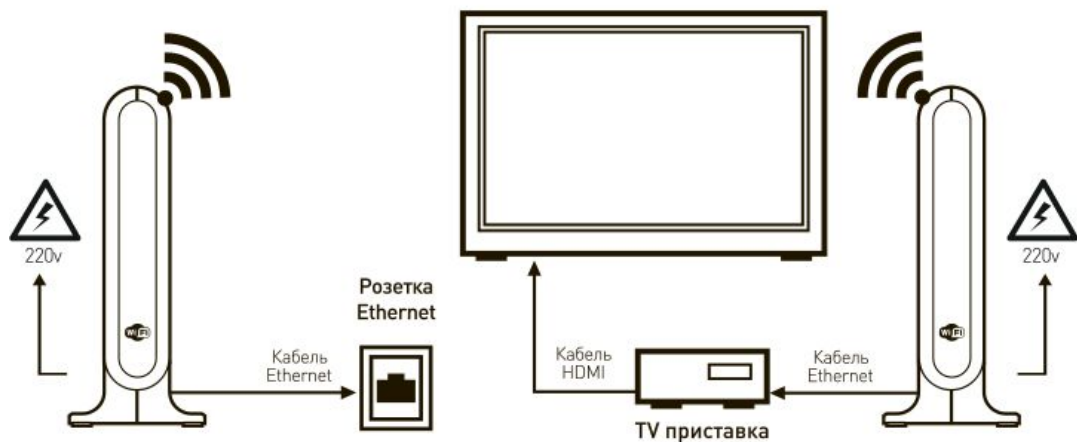

Интерактивное телевидение. Состав комплекта

ТВ-приставка

Блок питания

Две батарейки AA

Универсальный пульт ДУ – управляет телевизором и ТВ-приставкой

Аудио-видео соединительный кабель RCA-RCA

Аудио-видео соединительный кабель HDMI – HDMI*

Соединительный сетевой кабель UTP Cat.5e RJ-45 – RJ-45

Интерактивное телевидение. Схема подключения

Интерактивное телевидение. Схема подключения ADSL

Интерактивное телевидение. Схема подключения GPON (FTTH)

Интерактивное телевидение. Схема подключения Ethernet (FTTB)

Интерактивное телевидение. Видеосендер

Видеосендер (анг. video — «видео», sender — «отправитель») – это устройство для беспроводной передачи аудио – видеосигнала.

Позволяет пользоваться услугой Интерактивное ТВ без необходимости прокладывать провода между роутером и ТВ – приставкой, подключенной к ТВ. Комплект состоит из двух компактных устройств: передатчика и приемника.