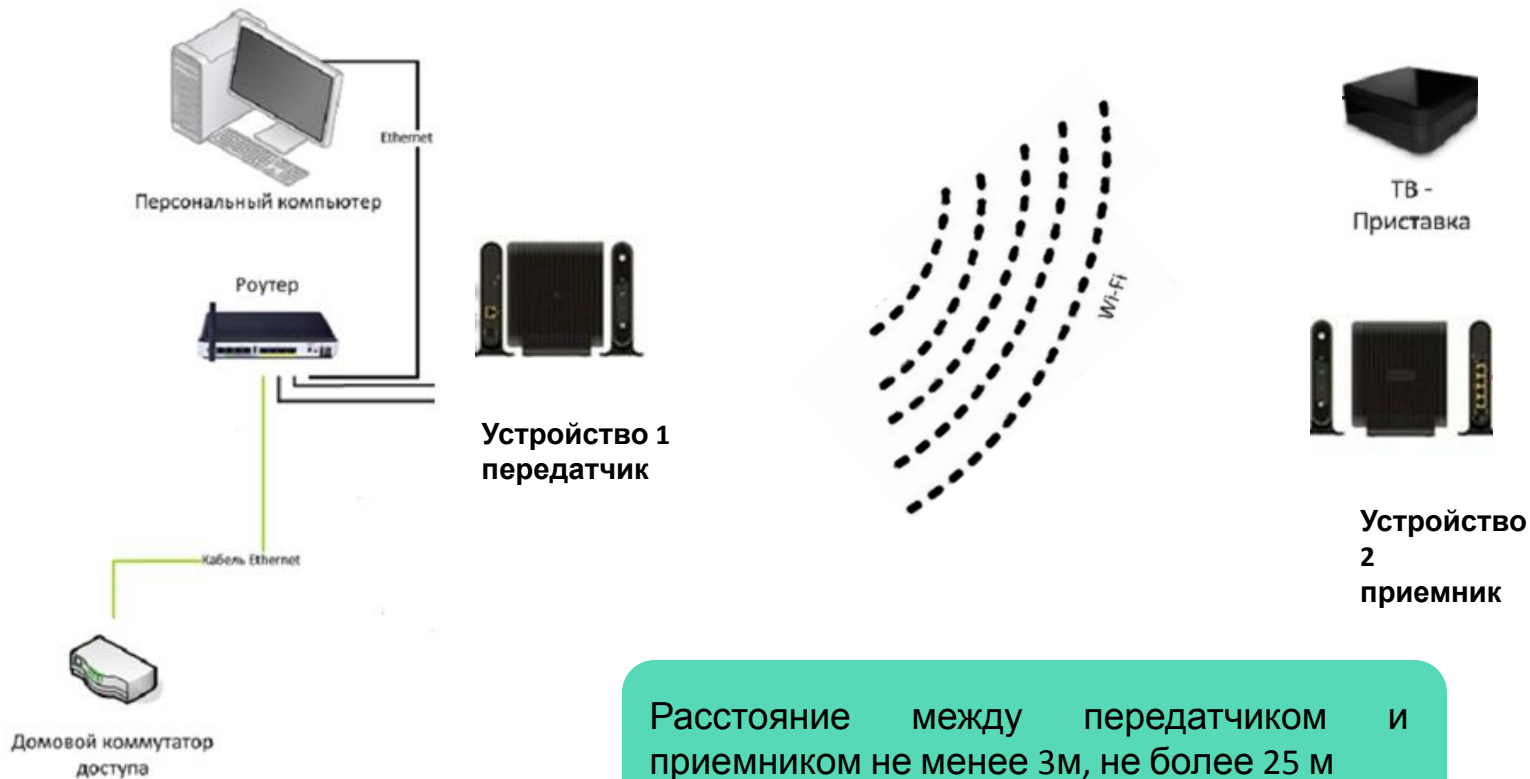

Интерактивное телевидение. Видеосендер. Схема подключения