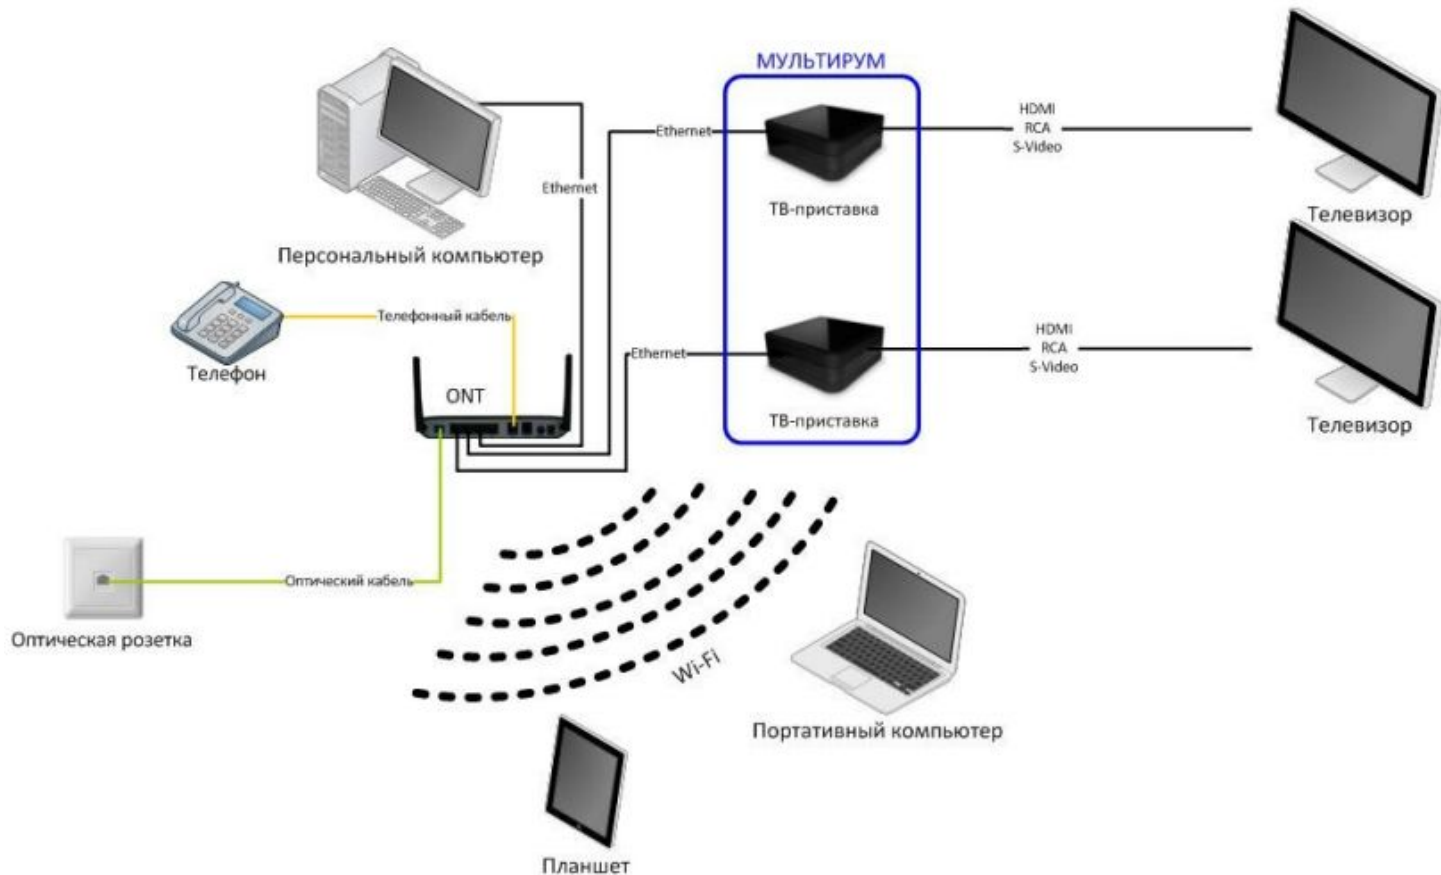

Интерактивное телевидение. Состав комплекта

ТВ-приставка

Блок питания

Две батарейки AA

Универсальный пульт ДУ – управляет телевизором и ТВ-приставкой

Аудио-видео соединительный кабель RCA-RCA

Аудио-видео соединительный кабель HDMI – HDMI*

Соединительный сетевой кабель UTP Cat.5e RJ-45 – RJ-45

Интерактивное телевидение. Схема подключения

Интерактивное телевидение. Схема подключения ADSL

Интерактивное телевидение. Схема подключения GPON (FTTH)

Интерактивное телевидение. Схема подключения Ethernet (FTTB)

Интерактивное телевидение. Видеосендер

Видеосендер (анг. video — «видео», sender — «отправитель») – это устройство для беспроводной передачи аудио – видеосигнала.

На линиях ADSL каждая ТВ-приставка подключается на новую линию (если есть тех. возможность).

На всех ТВ-приставках устанавливается одинаковый тарифный план, который был заказан последним по времени (с любой ТВ-приставки) и доступны дополнительные сервисы, активированные с любой ТВ-приставки.