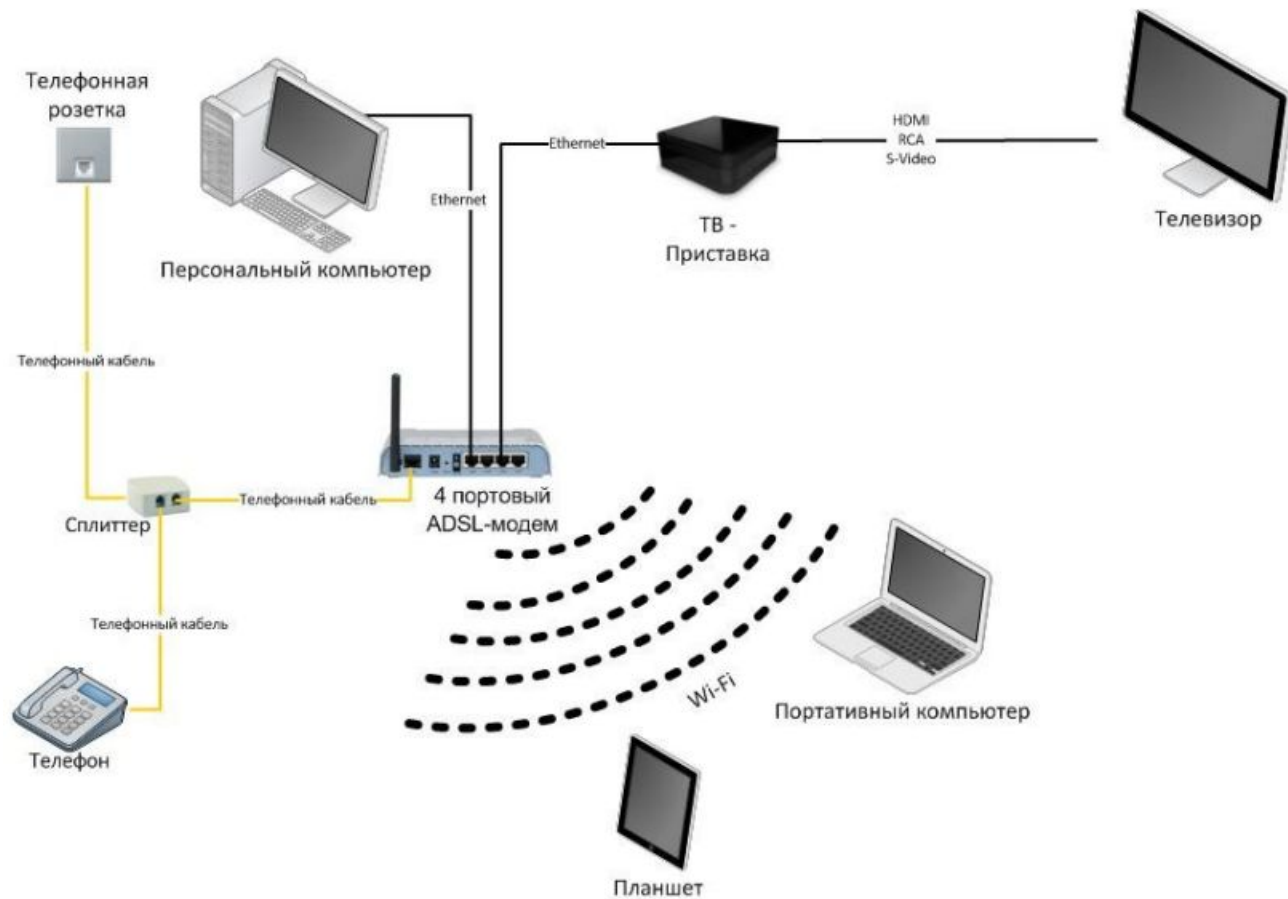

Интерактивное телевидение. Состав комплекта

ТВ-приставка

Блок питания

Две батарейки AA

Универсальный пульт ДУ – управляет телевизором и ТВ-приставкой

Аудио-видео соединительный кабель RCA-RCA

Аудио-видео соединительный кабель HDMI – HDMI*

Соединительный сетевой кабель UTP Cat.5e RJ-45 – RJ-45

Интерактивное телевидение. Схема подключения

Интерактивное телевидение. Схема подключения ADSL

Интерактивное телевидение. Схема подключения GPON (FTTH)

Интерактивное телевидение. Схема подключения Ethernet (FTTB)

Интерактивное телевидение. Видеосендер

Видеосендер (анг. video — «видео», sender — «отправитель») – это устройство для беспроводной передачи аудио – видеосигнала.

Позволяет пользоваться услугой Интерактивное ТВ без необходимости прокладывать провода между роутером и ТВ – приставкой, подключенной к ТВ. Комплект состоит из двух компактных устройств: передатчика и приемника.