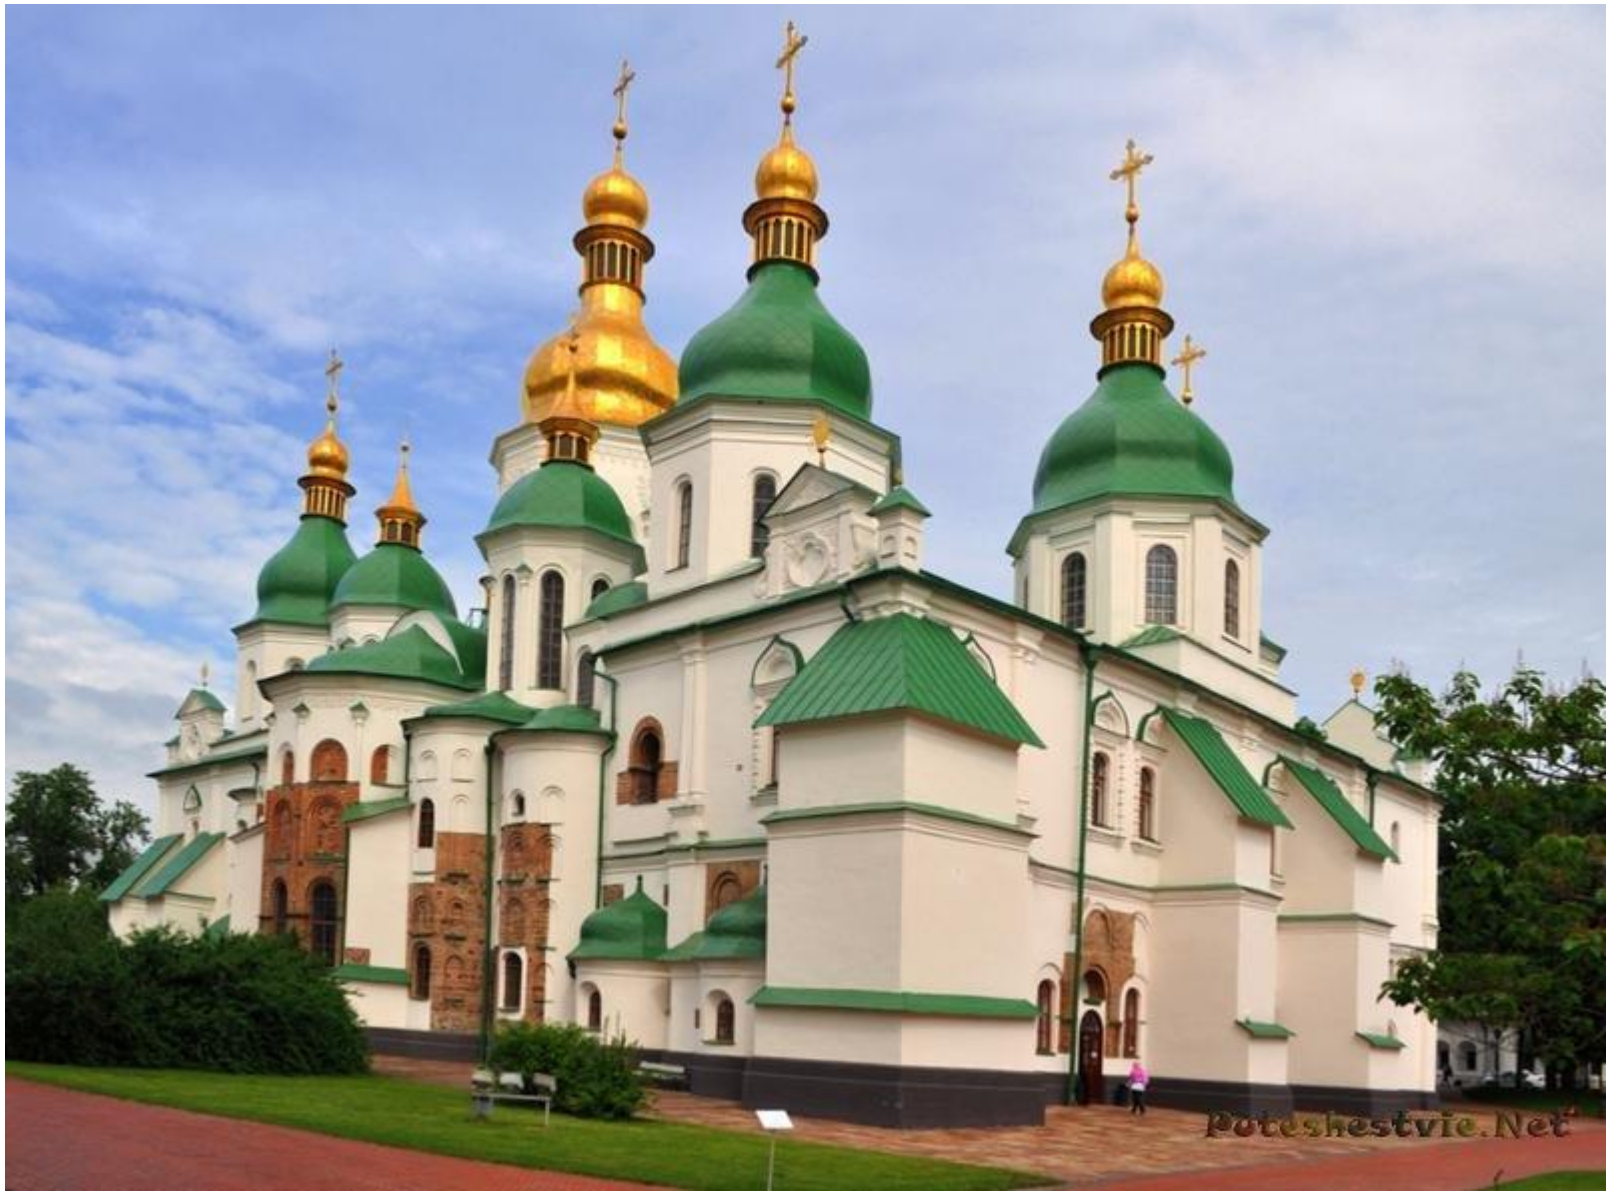

Poteshestvie.Net