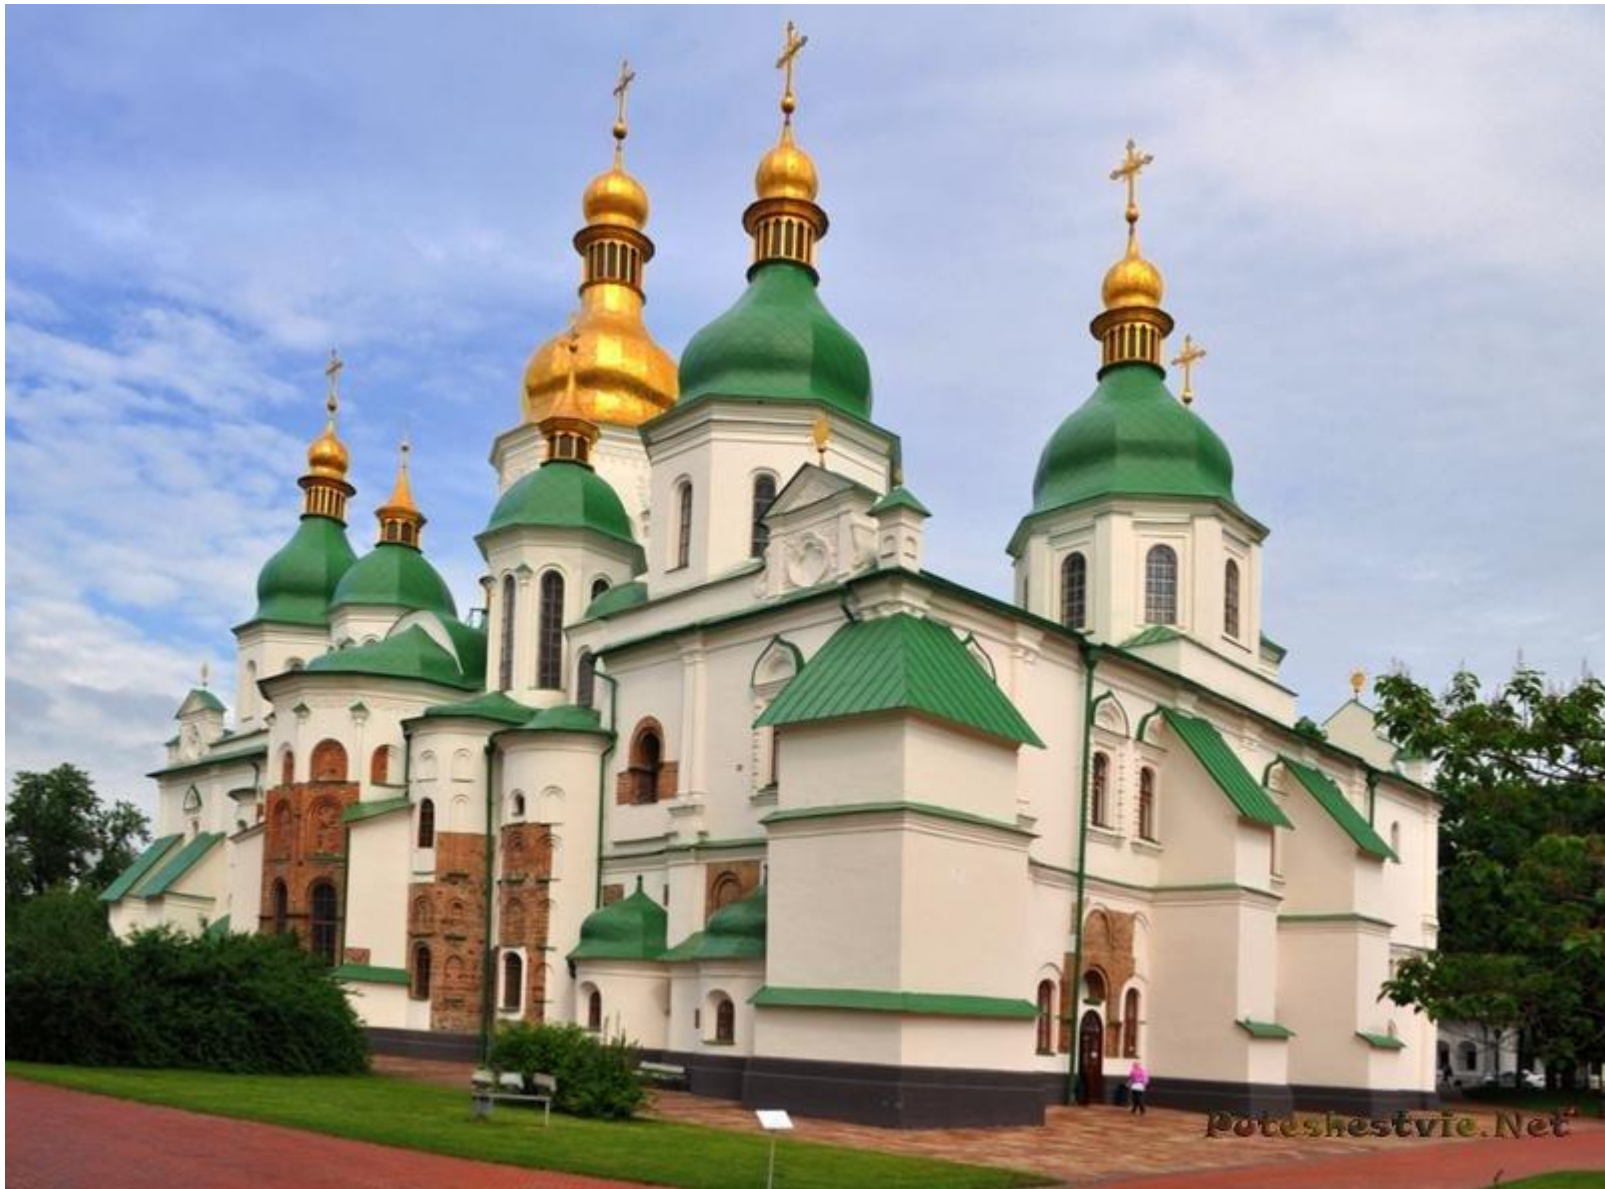

Poteshestvie.Net