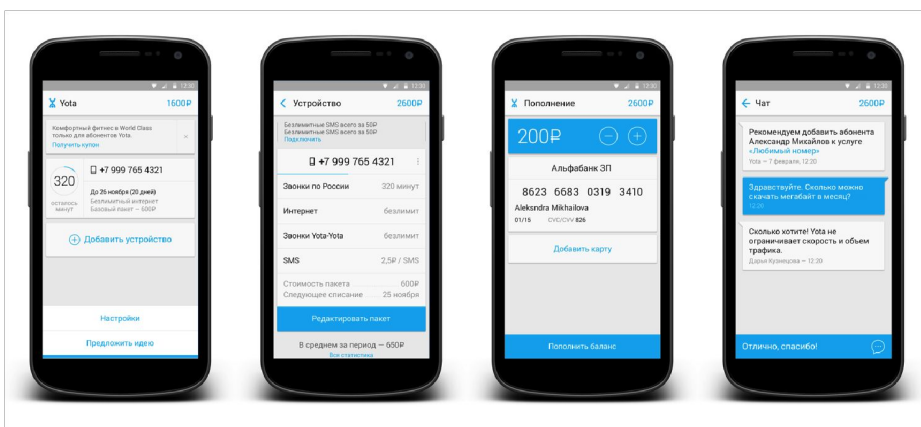

При установке сим-карты в роутер или модем скорость снижается до 64 кбит/с

Универсальная SIM-карта – подходит ко всем устройствам!

Цена стартового комплекта 300 рублей с зачислением всей суммы на счет!

Номер присваивается случайным образом при активации!

Подключить Тарифный пакет Клиент может самостоятельно в Мобильном приложении

YOTA — мобильный оператор, которого ждали. Приложение для СМАРТФОНОВ и ПЛАНШЕТОВ

Приложение YOTA для мобильных устройств позволяет Клиенту управлять своим Лицевым счетом и перечнем оказываемых Услуг связи и Дополнительных услуг, а также взаимодействовать с Оператором.

Приложение для СМАРТФОНА

- Информация о текущих условиях подключения
- Выбор условий подключения
- Информация о текущем тарифе и остатке минут в пакете
- Пополнение баланса
- Смена номера
- Обслуживание через онлайн-поддержку

Приложение для ПЛАНШЕТА

- Информация о текущих условиях подключения
- Выбор условий подключения
- Пополнение баланса
- Обслуживание через онлайн-поддержку

Скачайте приложение YOTA для своего устройства в AppStore или Google play