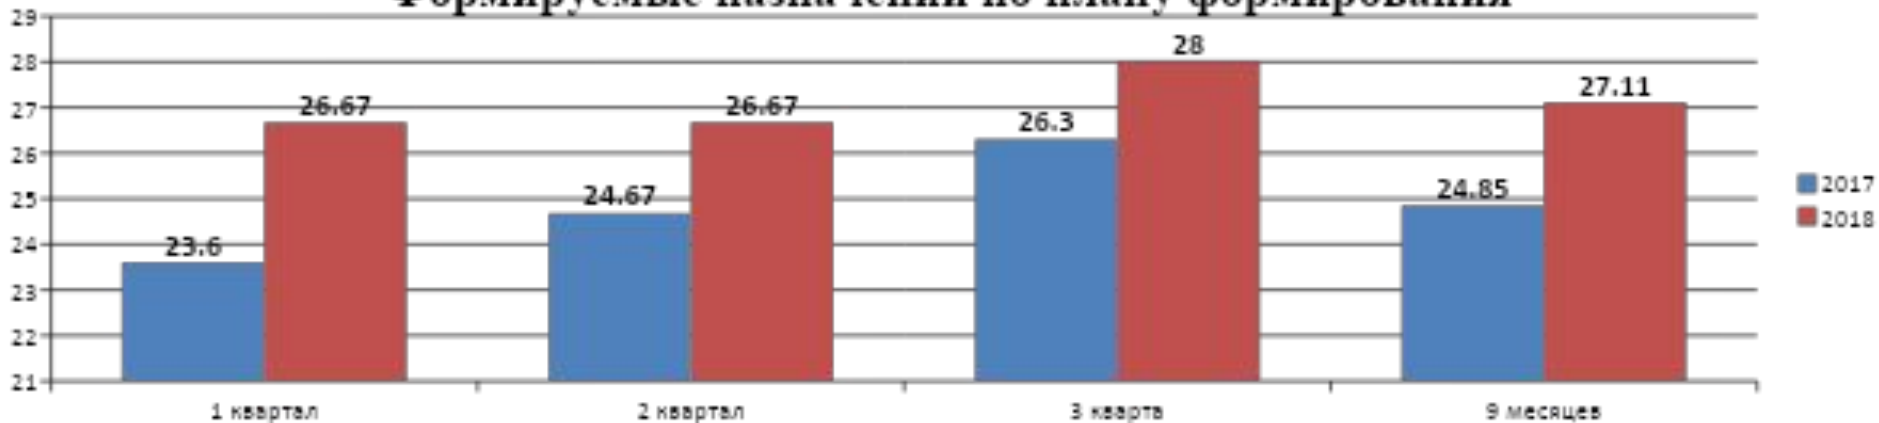

# План формирования станции Им. Максима Горького

Нарушения плана формирования по прибытию (вагоны с СКВ ж.д. на СКВ ж.д.)

Нарушения плана формирования по прибытию (поезда с СКВ ж.д. на СКВ ж.д.)

Формируемые назначения по плану формирования

# Динамика выполнения показателей работы станции