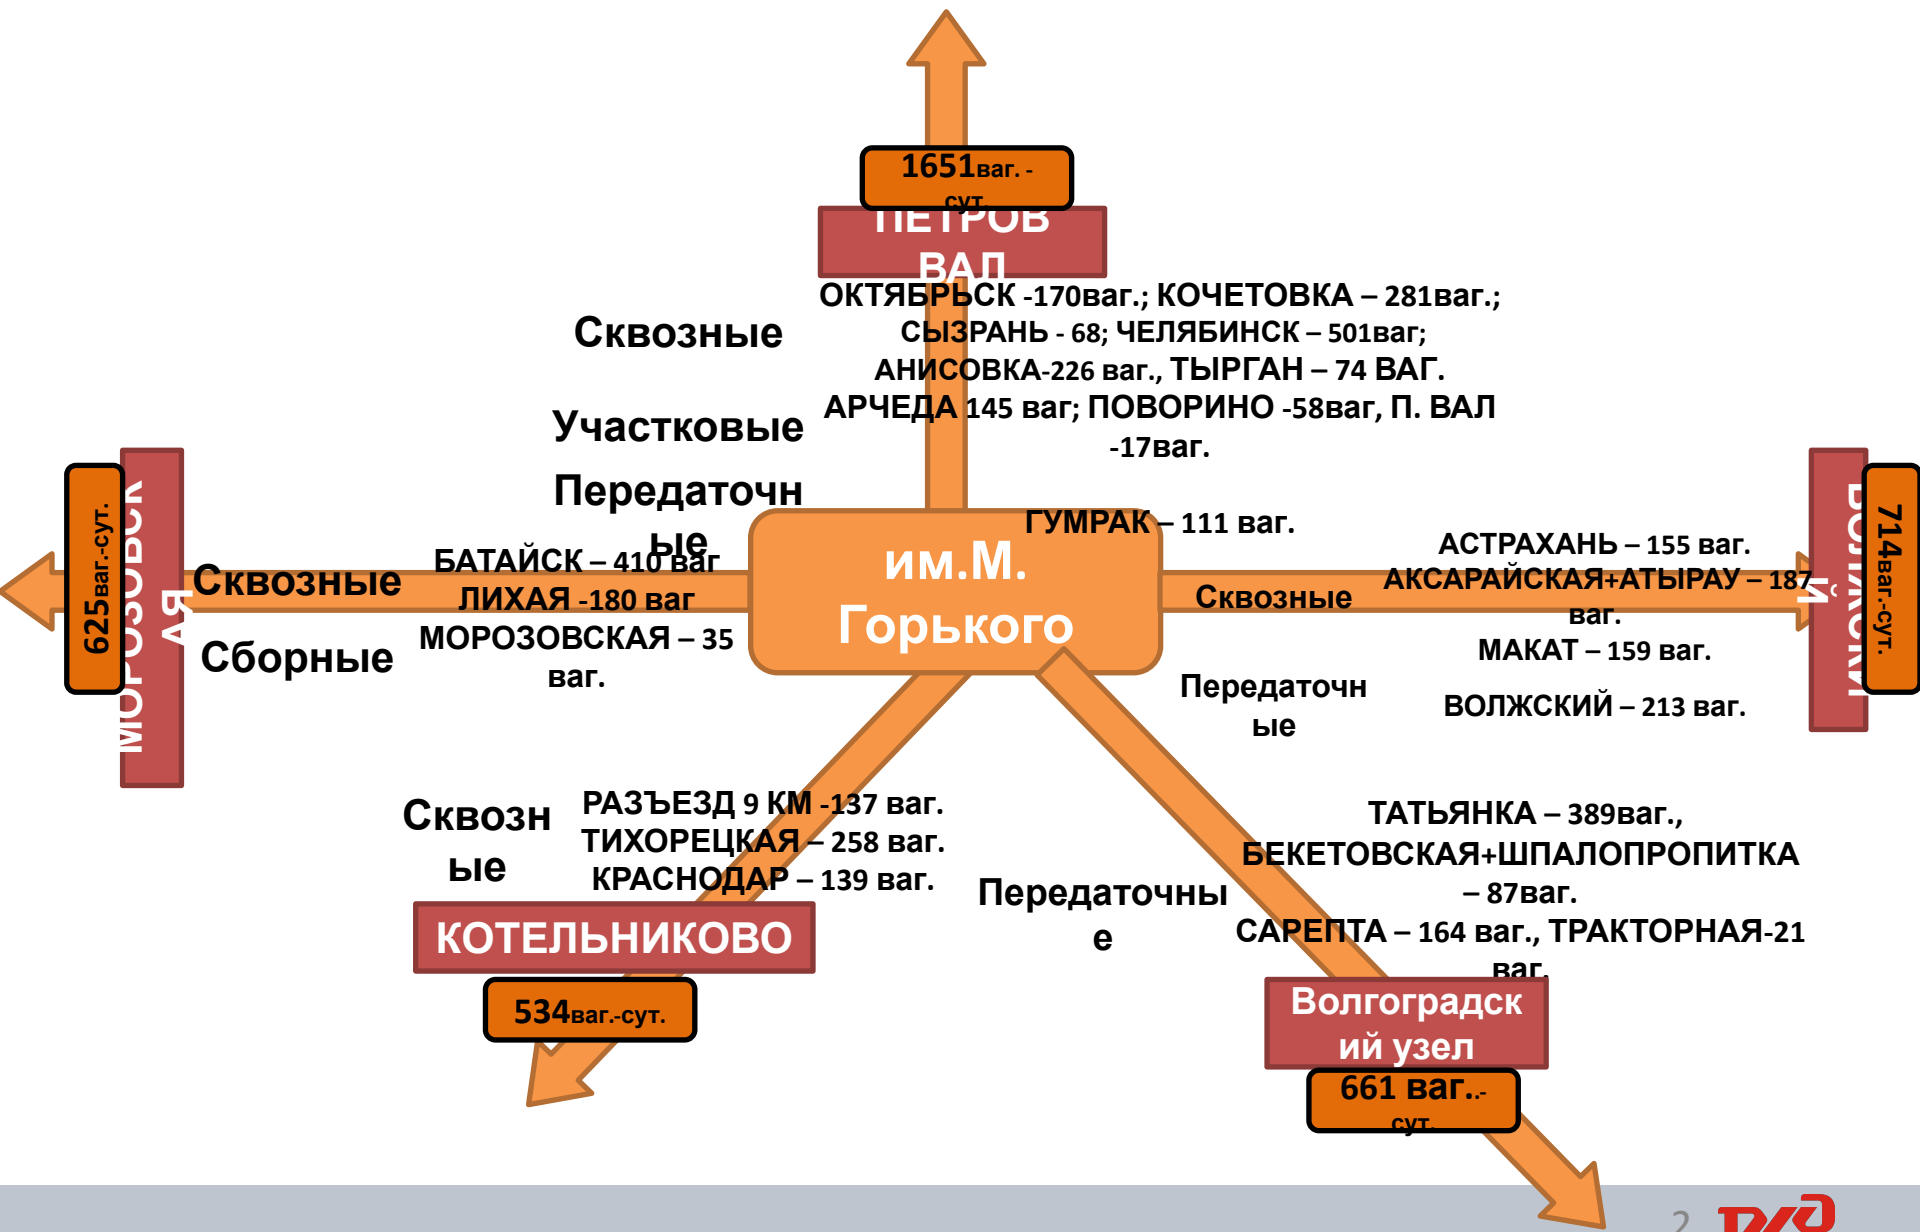

**НАЧАЛЬНИК СТАНЦИИ ИМ. МАКСИМА  
ГОРЬКОГО**  
**Давыдов Николай Игоревич**

# ПЛАН ФОРМИРОВАНИЯ ПОЕЗДОВ СТАНЦИИ ИМ. МАКСИМА ГОРЬКОГО

# Динамика выполнения показателей работы станции