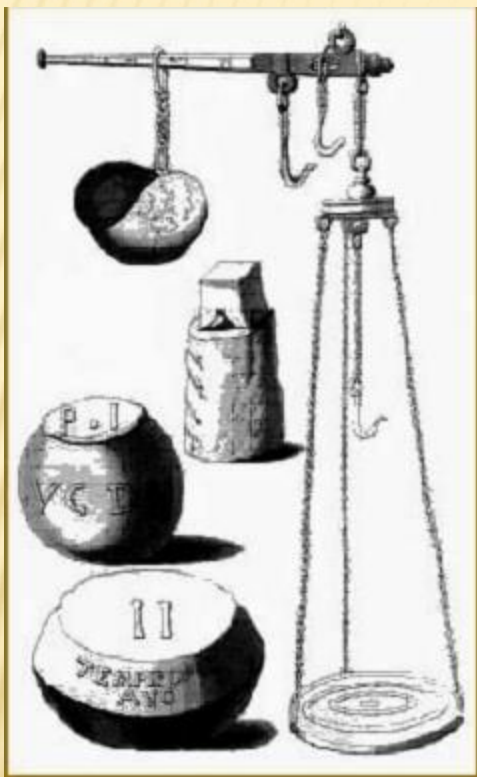

ВЕСЫ.

ДРЕВНЕЕГИПЕТСКИЕ РЫЧАЖНЫЕ ВЕСЫ.

ДРЕВНИЕ ВЕСЫ

ДРЕВНИЕ ВЕСЫ.

МЕДИЦИНСКИЕ ВЕСЫ.

Весы для новорожденных. В удобное корытце кладется ребенок и измеряется его точный вес. Для чего? Вот вы большие детки и вы когда кушаете можете сказать родителям, я больше не хочу или мне мало, дайте добавку. А как узнать сколько налить в бутылочку еды малышу. Рассчитывают порцию по весу малыша. Его взвешивают каждую неделю, и если он регулярно прибавляет в весе, значит малыш здоров.

ЭТИ ВЕСЫ НУЖНЫ ДЛЯ ИЗМЕРЕНИЯ
ВЕСА ДОШКОЛЬНИКОВ, ШКОЛЬНИКОВ И
ВЗРОСЛЫХ.

НАПОЛЬНЫЕ ДОМАШНИЕ ВЕСЫ.

- Зная рост и вес человека, можно рассчитать, какой прием пищи необходим. Надо ли садиться на диету, в каком количестве принимать лекарства.