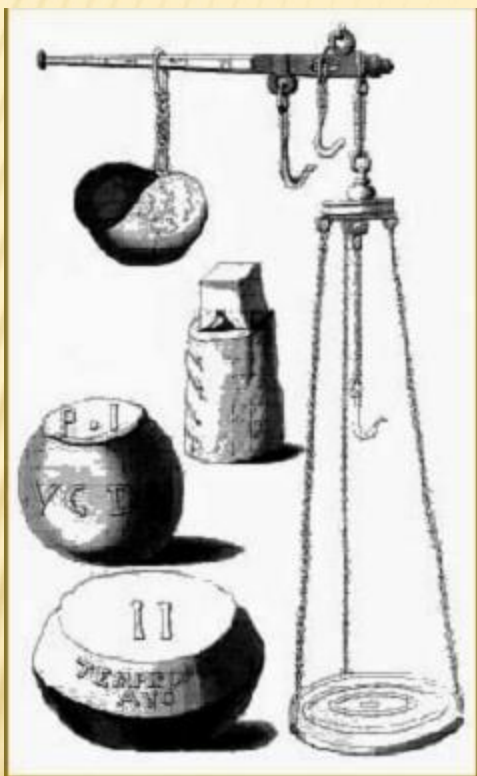

ВЕСЫ.

ДРЕВНЕЕГИПЕТСКИЕ РЫЧАЖНЫЕ ВЕСЫ.

ДРЕВНИЕ ВЕСЫ

ДРЕВНИЕ ВЕСЫ.

МЕДИЦИНСКИЕ ВЕСЫ.

Весы для новорожденных. В удобное корытце кладется ребенок и измеряется его точный вес. Для чего? Вот вы большие детки и вы когда кушаете можете сказать родителям, я больше не хочу или мне мало, дайте добавку. А как узнать сколько налить в бутылочку еды малышу. Рассчитывают порцию по весу малыша. Его взвешивают каждую неделю, и если он регулярно прибавляет в весе, значит малыш здоров.

ЭТИ ВЕСЫ НУЖНЫ ДЛЯ ИЗМЕРЕНИЯ
ВЕСА ДОШКОЛЬНИКОВ, ШКОЛЬНИКОВ И
ВЗРОСЛЫХ.

НАПОЛЬНЫЕ ДОМАШНИЕ ВЕСЫ.

- Зная рост и вес человека, можно рассчитать, какой прием пищи необходим. Надо ли садиться на диету, в каком количестве принимать лекарства.