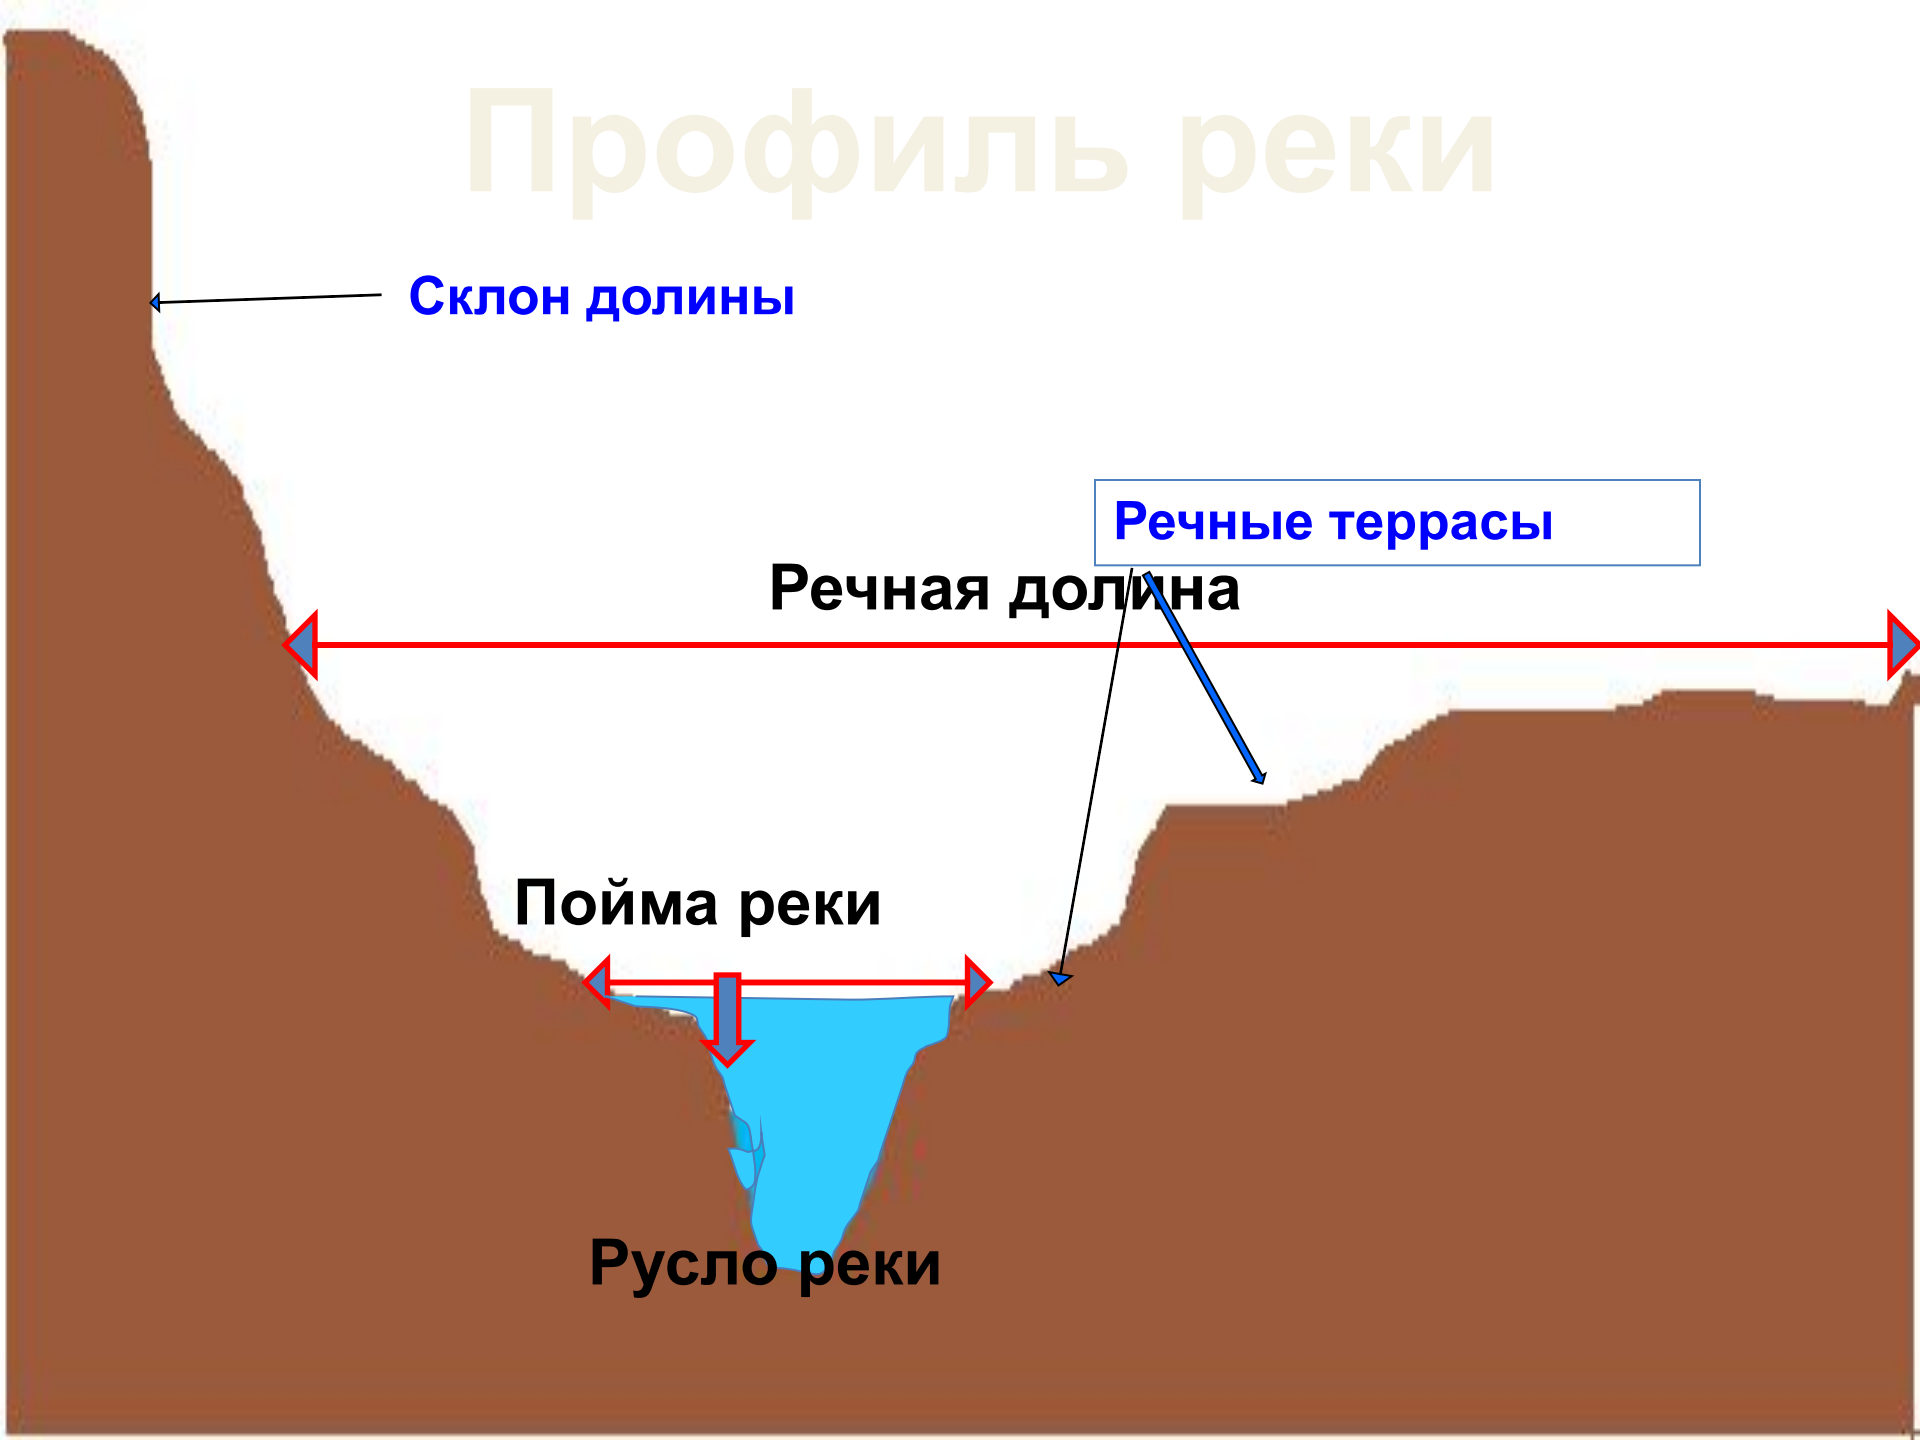

РЕКИ

Что такое река?

Река – водный поток, текущий в выработанном им углублении, называемом – русло реки

Как определить какой
Почему река имеет течение?
приток правый, а какой
левый?

Профиль реки

Склон долины

Речные террасы

Речная долина

Пойма реки

Русло реки

Водораздел и речной бассейн

Водораздел – это линия раздела речных бассейнов.

Бассейн реки – это площадь суши, с которой стекает вода к главной реке и ее притокам.

Спокойное течение

Широкая речная долина

Большая длина

Извилистое русло

Извилистое русло

Старица - озеро на пойме или на нижней надпойменной террасе — участок реки, отчленившийся от основного русла

Меандры - повторяющиеся на большом протяжении долины реки изгибы ее русла

Горные реки

Бурное течение

Узкая долин

Прямое русло

Короткая река

Пороги и водопады

Пороги – выходы
твёрдых пород,
пересекающие
русло и
нагромождения
камней

Водопады –
падение воды с
высокого
уступа