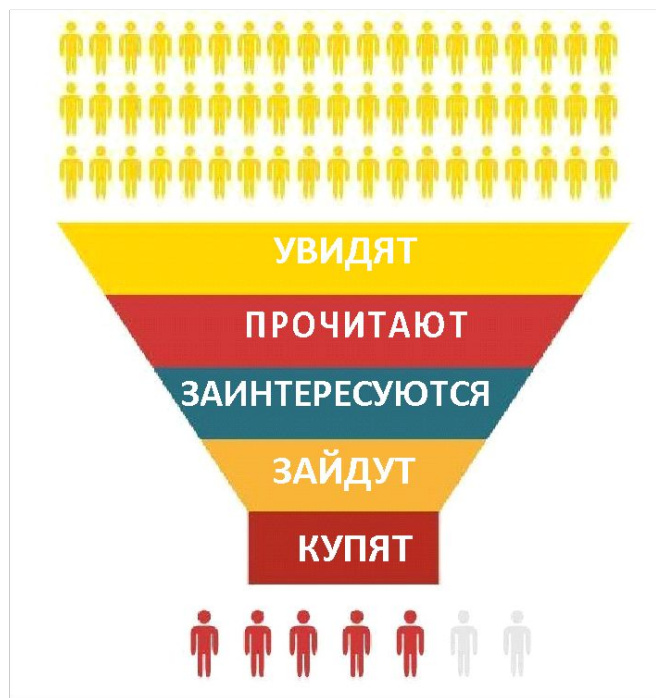

Коммерческое предложение

**ВЕРТИКАЛЬНЫЙ СВЕТОДИОДНЫЙ
ДИСПЛЕЙ 64x288см
БЕЛОГО СВЕЧЕНИЯ**

Яркость и динамика привлекает взгляды

Почему динамичная реклама эффективна?

ГЛАЗА

на **70%**

БЫСТРЕЕ

Реагируют на
Движение, чем на
статичную картинку

МОЗГ

на **50%**

БОЛЬШЕ

Усваивает информацию

ВРЕМЯ

на **90%**

ДОЛЬШЕ

Фокусируется наше
внимание на прочтении
динамичной

ДО 80% проходящего потока прочитают ваши сообщения

Гибкие варианты изготовления

УГЛОВЫ

е

ФАСАДНЫЕ

Крышны

Отображайте всю информацию о Вашей компании на собственном электронном табло:

- ✓ Ваши выгодные предложения с указанием цены
- ✓ Информация об акциях и скидках
- ✓ Расскажите всем о специальных предложениях
- ✓ Название компании и режим работы
- ✓ Логотип
- ✓ Анимацию и спецэффекты для привлечения внимания прохожих
- ✓ Текущее время, температуру воздуха и многое другое