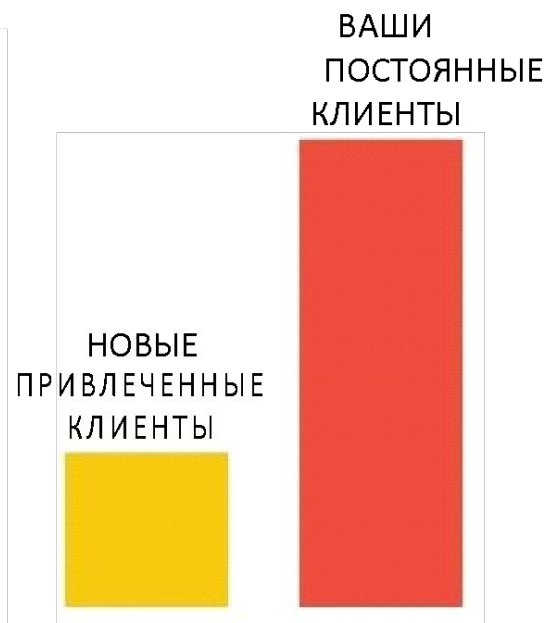

Коммерческое предложение

**ВЕРТИКАЛЬНЫЙ СВЕТОДИОДНЫЙ
ДИСПЛЕЙ 64x288см
БЕЛОГО СВЕЧЕНИЯ**

Яркость и динамика привлекает взгляды

Почему динамичная реклама эффективна?

ГЛАЗА

на **70%**

БЫСТРЕЕ

Реагируют на
Движение, чем на
статичную картинку

МОЗГ

на **50%**

БОЛЬШЕ

Усваивает информацию

ВРЕМЯ

на **90%**

ДОЛЬШЕ

Фокусируется наше
внимание на прочтении
динамичной

ДО 80% проходящего потока прочитают ваши сообщения

Гибкие варианты изготовления

УГЛОВЫ

е

ФАСАДНЫЕ

Крышны

Отображайте всю информацию о Вашей компании на собственном электронном табло:

- ✓ Ваши выгодные предложения с указанием цены
- ✓ Информация об акциях и скидках
- ✓ Расскажите всем о специальных предложениях
- ✓ Название компании и режим работы
- ✓ Логотип
- ✓ Анимацию и спецэффекты для привлечения внимания прохожих
- ✓ Текущее время, температуру воздуха и многое другое