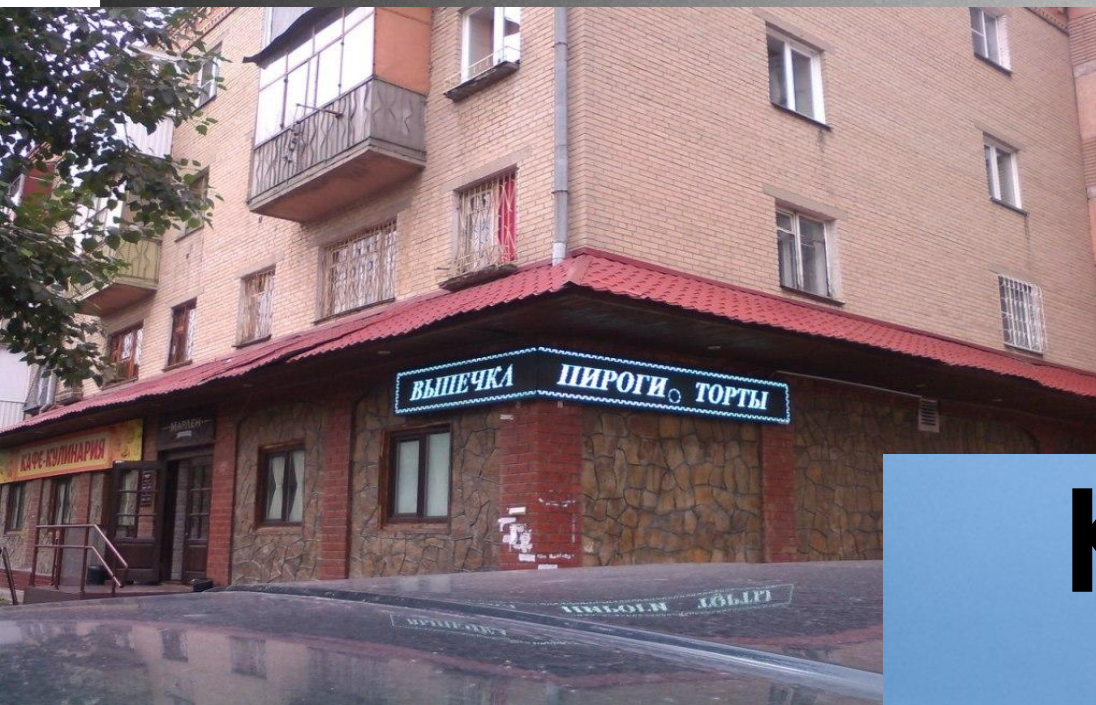

Гибкие варианты изготовления