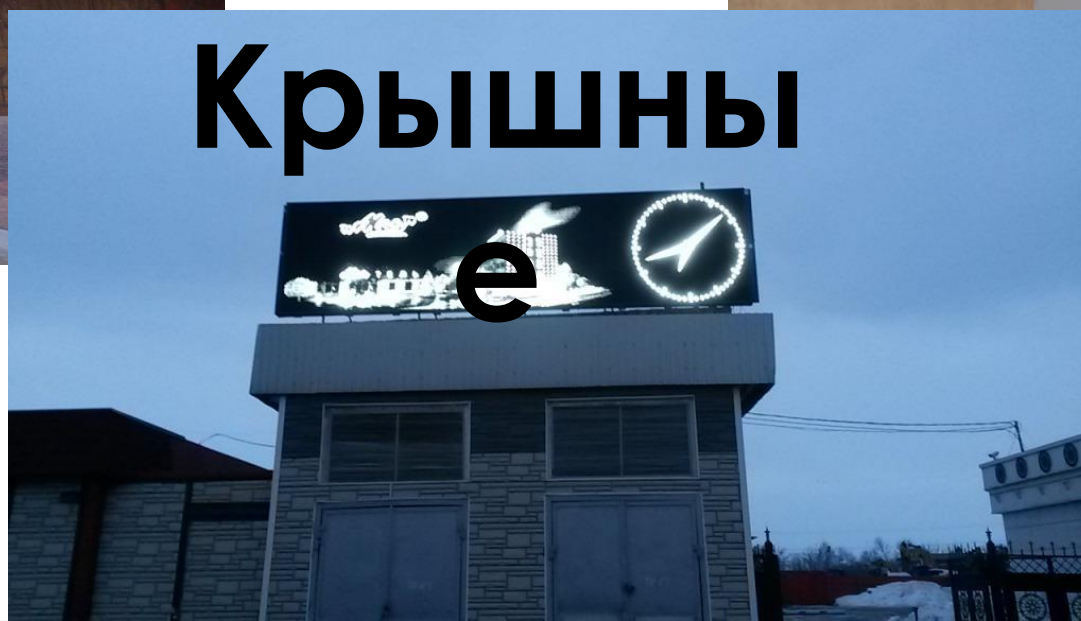

Гибкие варианты изготовления

УГЛОВЫ

е

ФАСАДНЫЕ

Крышны