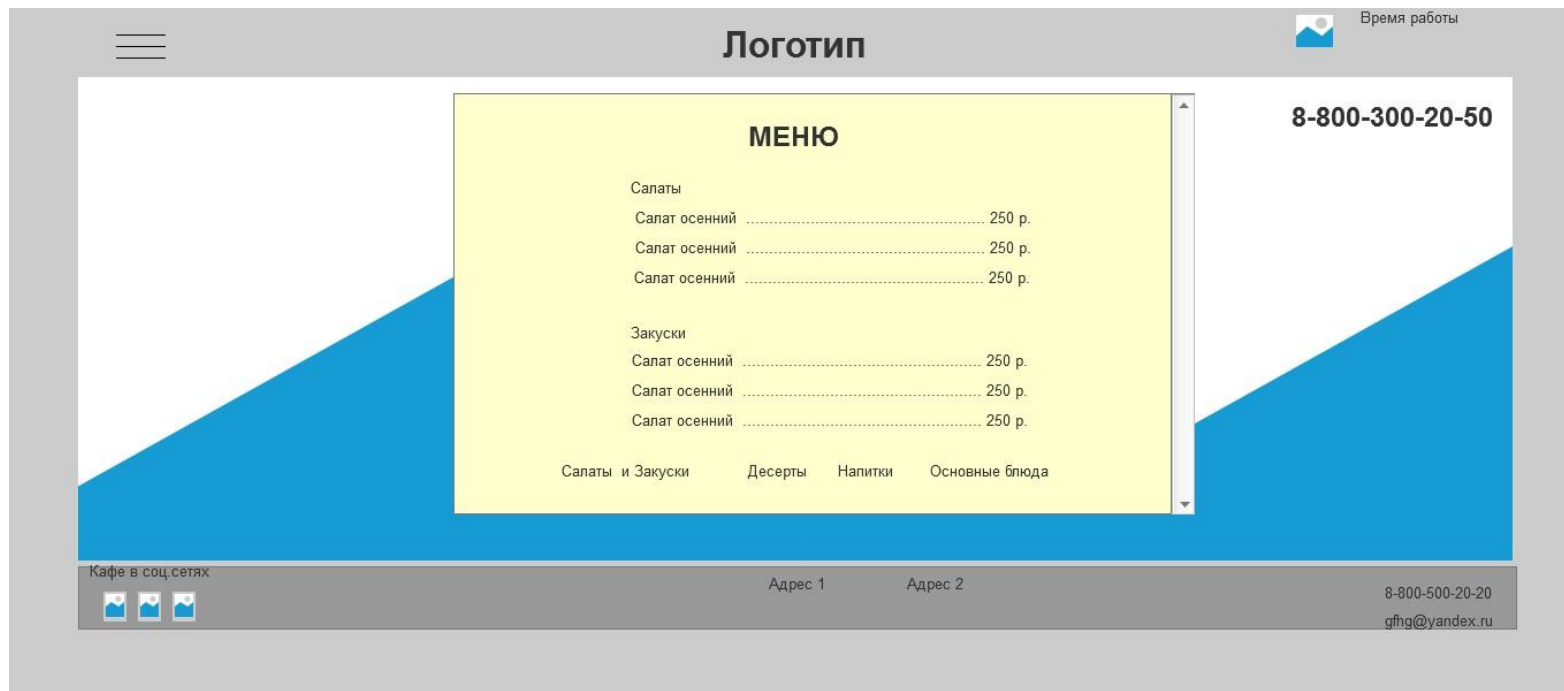

Процесс проектирования интерфейса

□ Меню