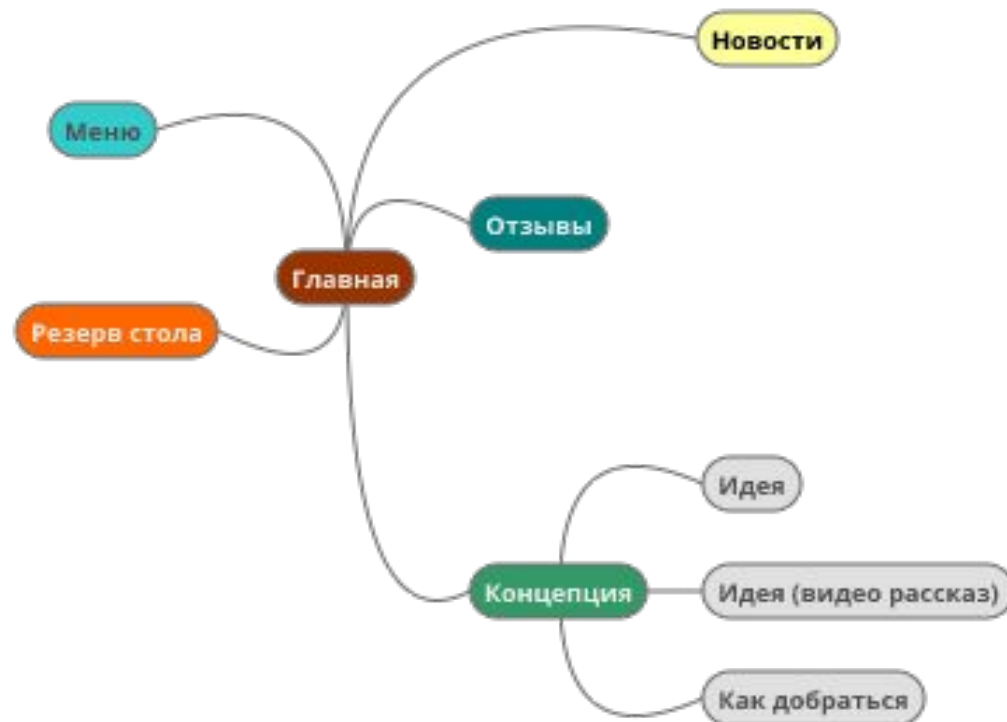

# Описание проекта

- Тематика сайта: сайт – визитка для вегетарианского кафе «Шафран»
- Структура сайта: