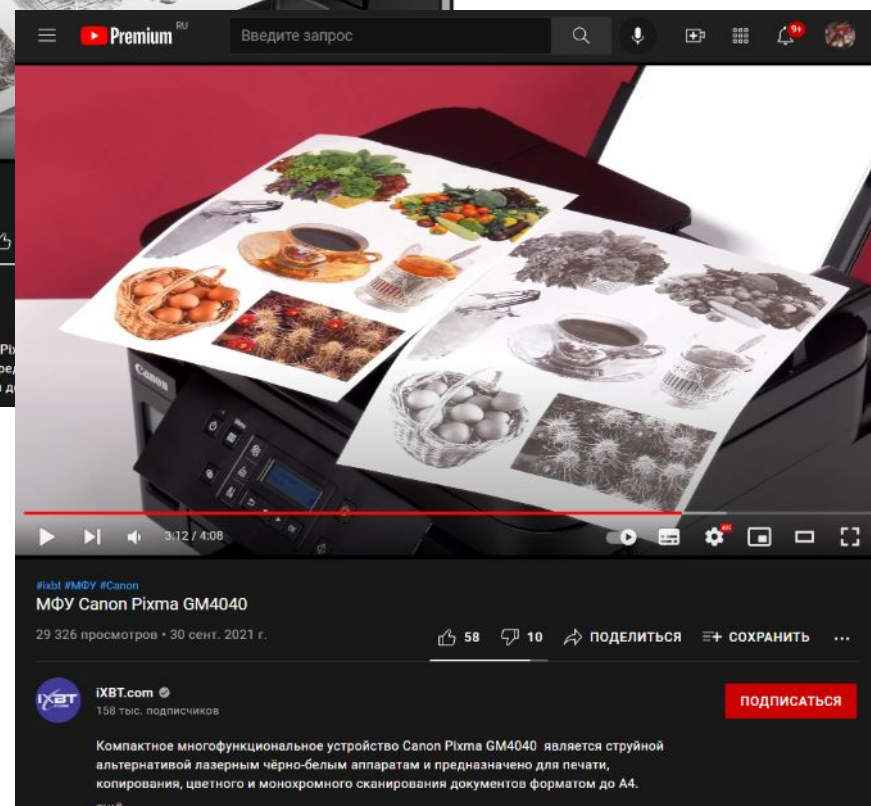

PIXMA GM4040 - iXBT

04.10.2021

Canon