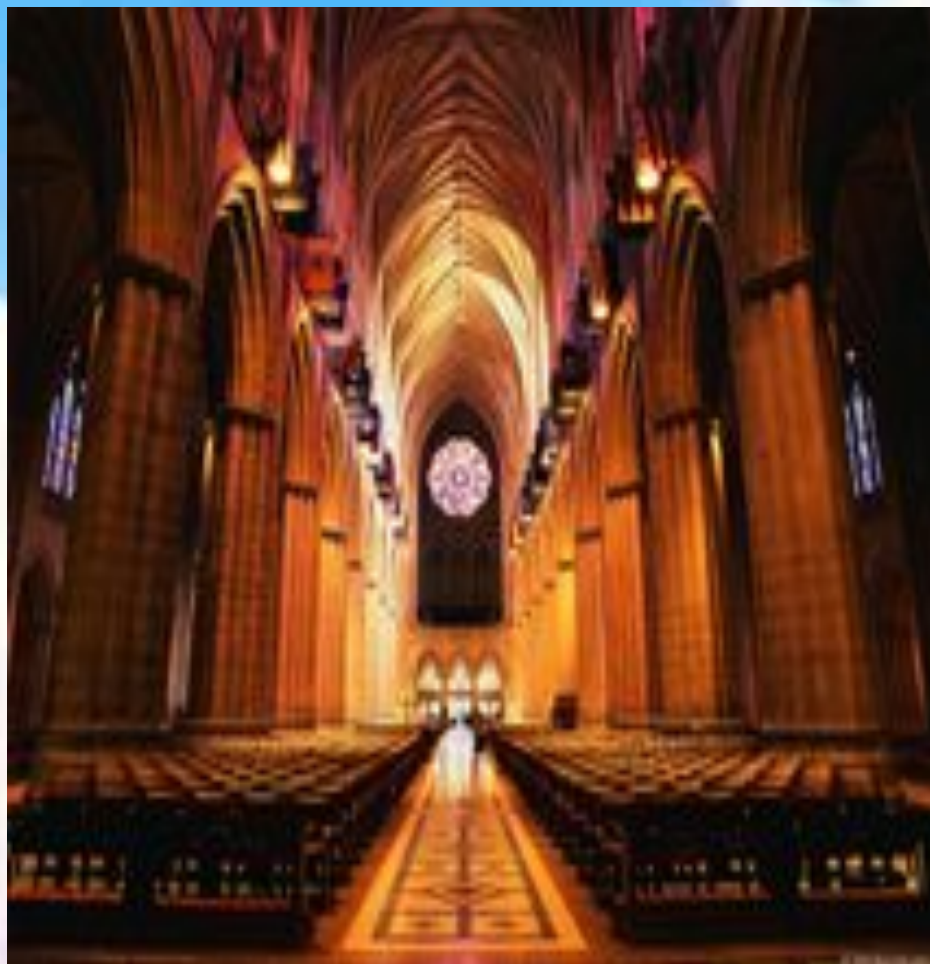

Католический храм

Часть храма
для прихожан
стулья или скамьи

Библии для пользования прихожанами храма во время Литургии