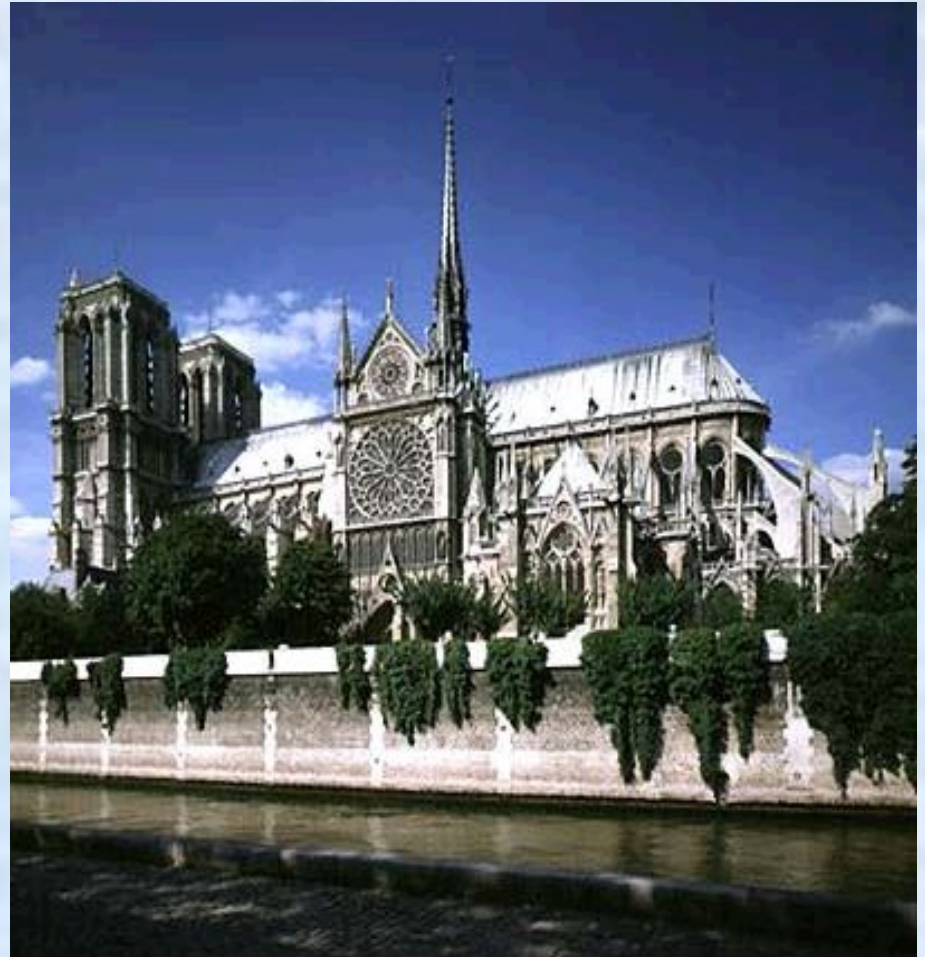

Католицизм. Храм Форма Базилика

Базилика католическая

Наличие
двух башен при входе
с западной стороны
и башни над средокрестием

Дополнительные помещения

Хор
обход хора
венюк капелл

Собор Парижской Богоматери