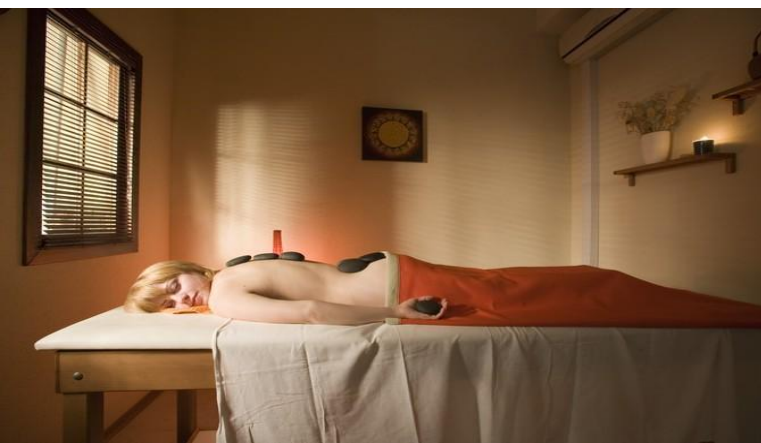

ВСТРЕЧА ГОСТЕЙ

- Аниматоры, переодевшие народные костюмы, встречают гостей и начинается развлекательная шоу-программа.

- Аниматоры- банщики сопровождают гостей в душевую.
- Гости получают необходимую банную атрибутику и переодеваются
- Выдаются халаты, тапочки, банные полотенца, простыни, шорты, купальники и шапочки
- При необходимости, всю атрибутику можно приобрести в нашем магазине

Бар и ресторан работают платно

Гостей обслуживают официанты-аниматоры

•Одновременно можем принять до 30 гостей.

ЗОНА ОТДЫХА

- ⦿ Банный Дом построен по проекту швейцарского Wellness-центра, объединившего в себе современные технологии и народные методы оздоровления. Это СПА-комплекс класса Deluxe.
- ⦿ В центре расположен бассейн, оснащенный противотоками, гидромассажной ванной, подводными гейзерами.
- ⦿ Он выполнен в форме озера, глубиной до 1,8 метра. Вокруг бассейна расположена зона релаксации, где можно воспользоваться шезлонгами и насладиться видом живописного и завораживающего водопада, живой русской народной музыкой

МУЗЫКАЛЬНЫЙ ШОУ

- Музыкальное сопровождение в русском народном стиле, живая музыка

- ◉ Кроме традиционной русской парной, гости могут посетить , финскую сауну, турецкий хамам и инфракрасную сауну

- ◉ Наша русская парная объединила в себе высокое качество современного обслуживания и классические традиции русской бани.
- ◉ Аниматоры-банщики покажут и расскажут о культуре русской парилки.

После русской бани гости могут окунуться в ледяную купель, а затем расслабиться на шезлонгах у бассейна или попить ароматного чая в уютном ресторанчике

ПОСЛЕ РЕЛАКСА - ДОМОЙ

Что может быть чудесней, чем наслаждение спокойствием и чувством обновления!