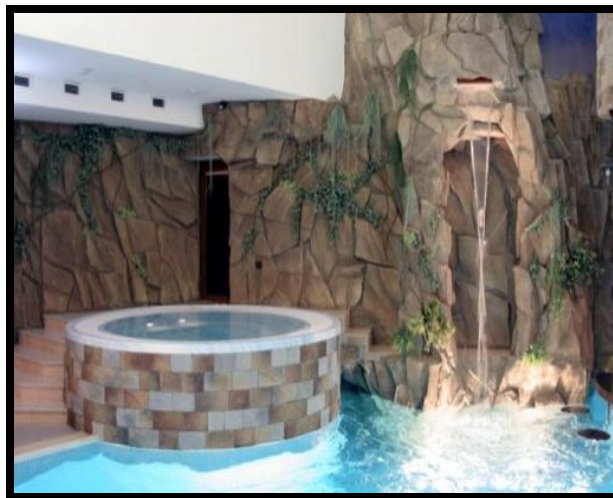

Бар и ресторан работают платно

Гостей обслуживают официанты-аниматоры

•Одновременно можем принять до 30 гостей.

ЗОНА ОТДЫХА

- ⦿ Банный Дом построен по проекту швейцарского Wellness-центра, объединившего в себе современные технологии и народные методы оздоровления. Это СПА-комплекс класса Deluxe.
- ⦿ В центре расположен бассейн, оснащенный противотоками, гидромассажной ванной, подводными гейзерами.
- ⦿ Он выполнен в форме озера, глубиной до 1,8 метра. Вокруг бассейна расположена зона релаксации, где можно воспользоваться шезлонгами и насладиться видом живописного и завораживающего водопада, живой русской народной музыкой

МУЗЫКАЛЬНЫЙ ШОУ

- Музыкальное сопровождение в русском народном стиле, живая музыка

- ◉ Кроме традиционной русской парной, гости могут посетить , финскую сауну, турецкий хамам и инфракрасную сауну

- ◉ Наша русская парная объединила в себе высокое качество современного обслуживания и классические традиции русской бани.
- ◉ Аниматоры-банщики покажут и расскажут о культуре русской парилки.

После русской бани гости могут окунуться в ледяную купель, а затем расслабиться на шезлонгах у бассейна или попить ароматного чая в уютном ресторанчике

ПОСЛЕ РЕЛАКСА - ДОМОЙ

Что может быть чудесней, чем наслаждение спокойствием и чувством обновления!