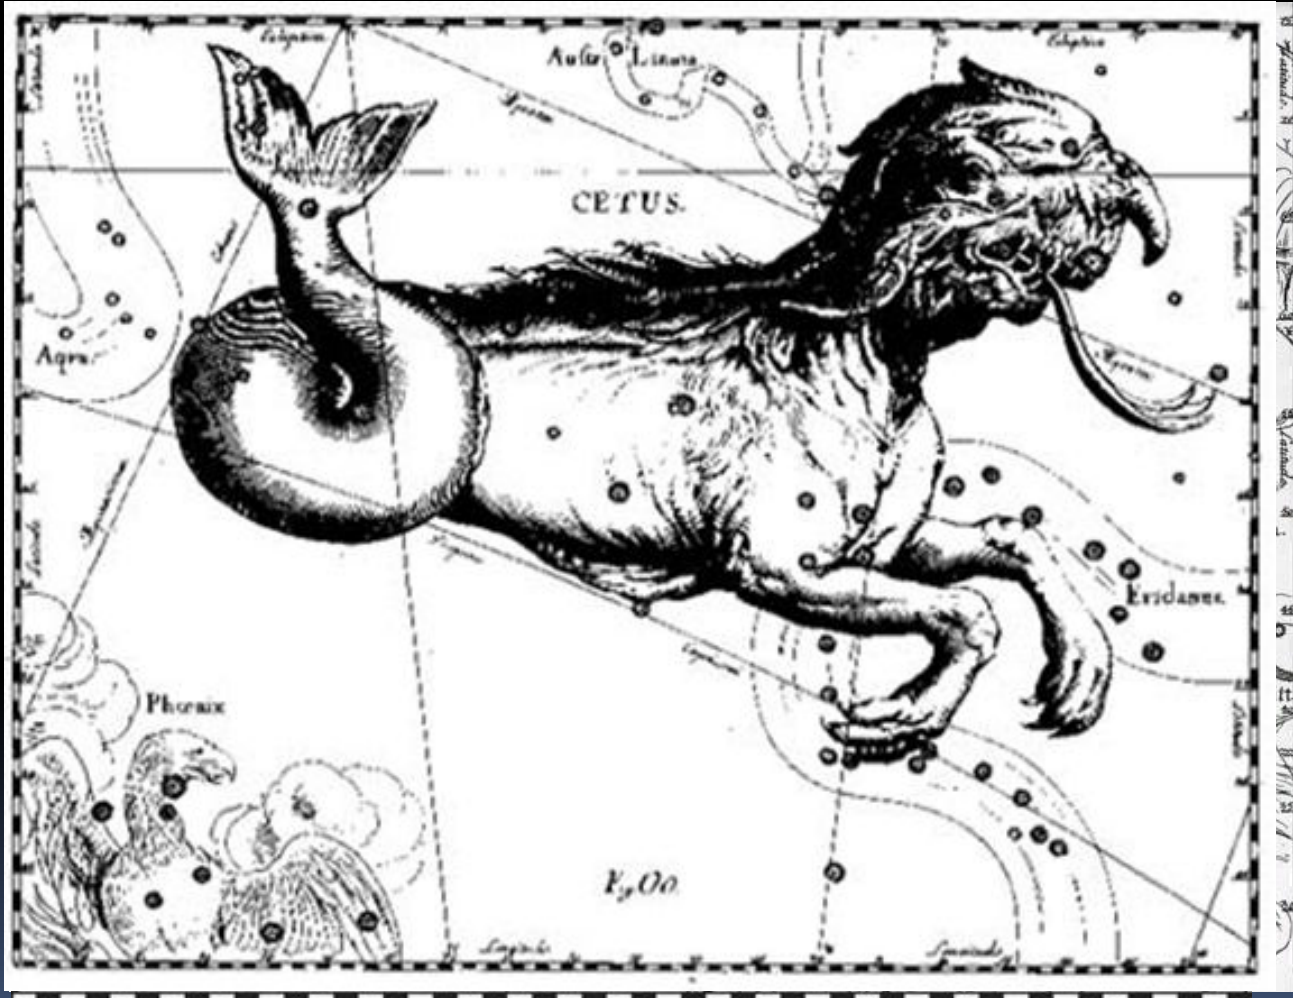

В глубокой древности люди мысленно объединили звёзды в определенные фигуры (созвездия), которым дали имена героев греческих мифов и легенд, а также мифических существ, с которыми эти герои сражались.