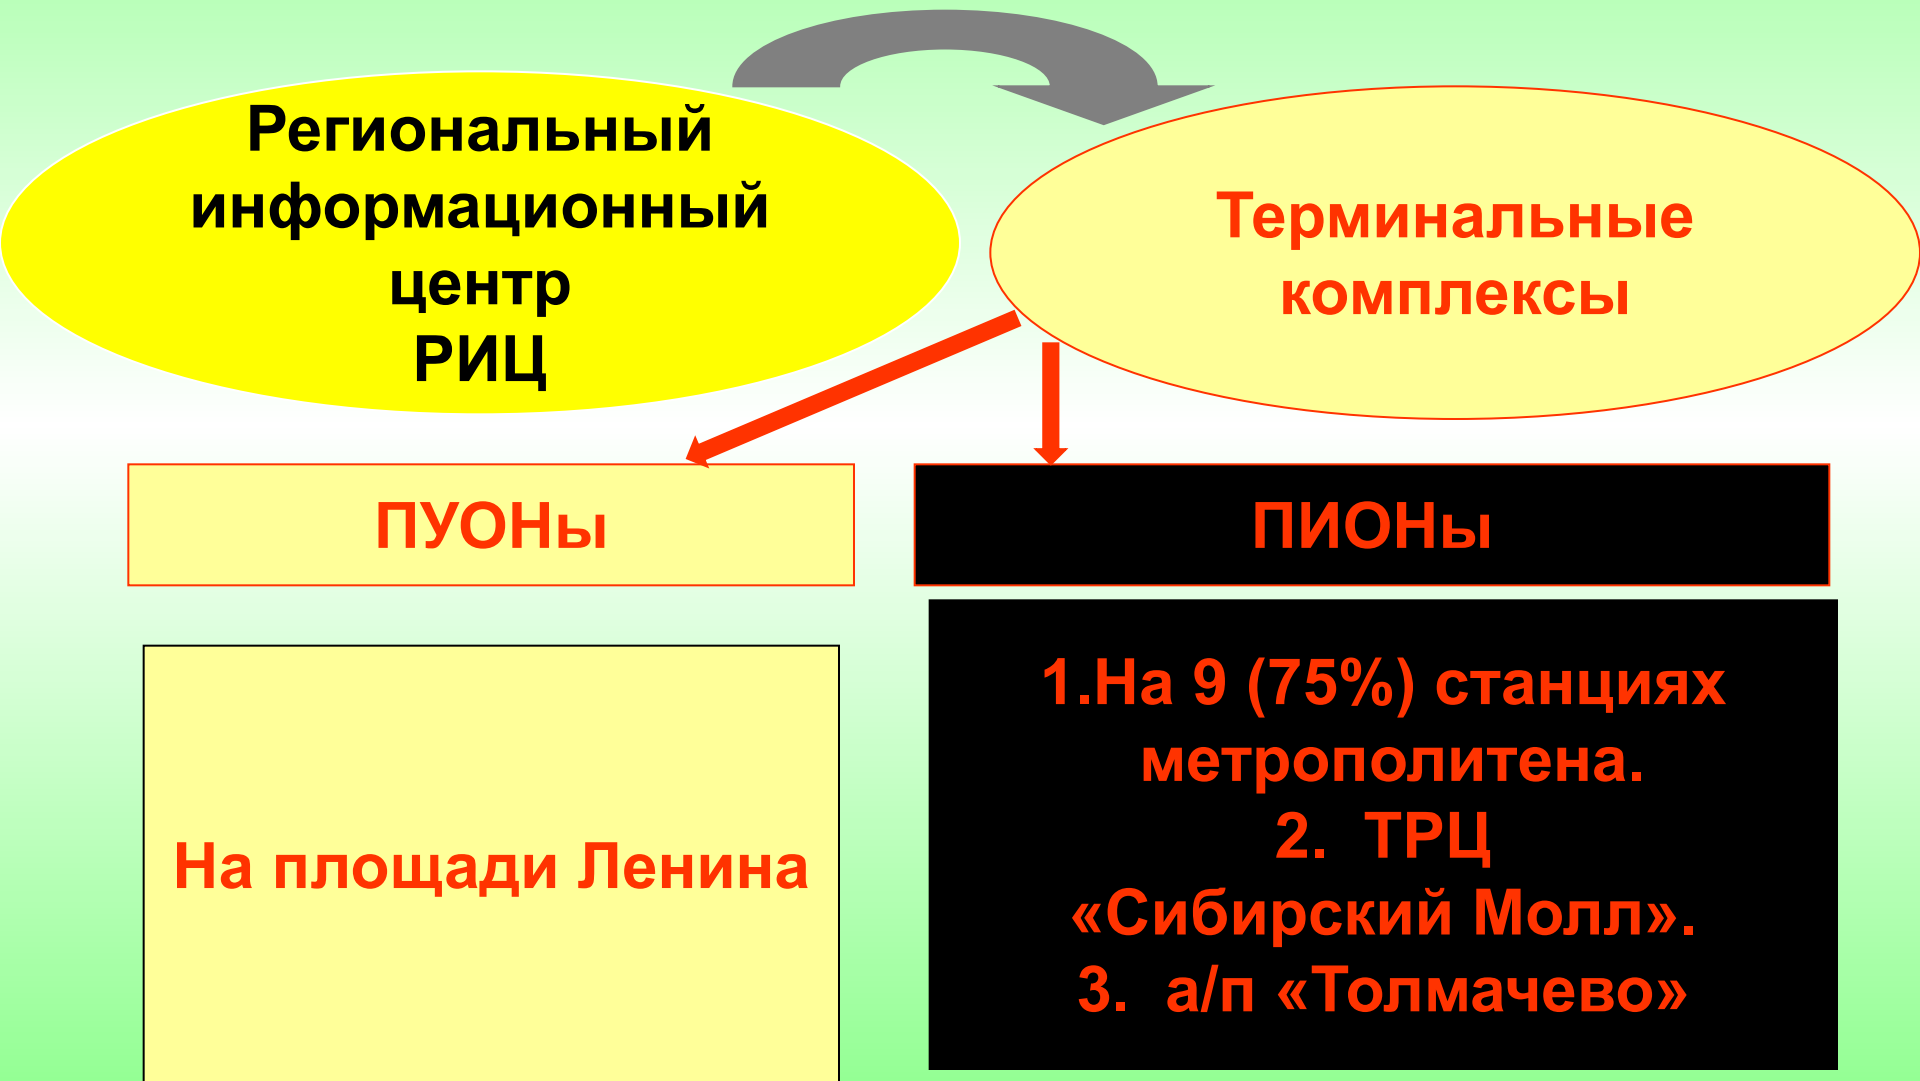

ОКСИОН состоит

**Региональный
информационный
центр
РИЦ**

**Терминальные
комплексы**

ПУОНЫ

ПИОНЫ

На площади Ленина

1. **1. На 9 (75%) станциях метрополитена.**
2. **2. ТРЦ «Сибирский Молл».**
3. **3. а/п «Толмачево»**