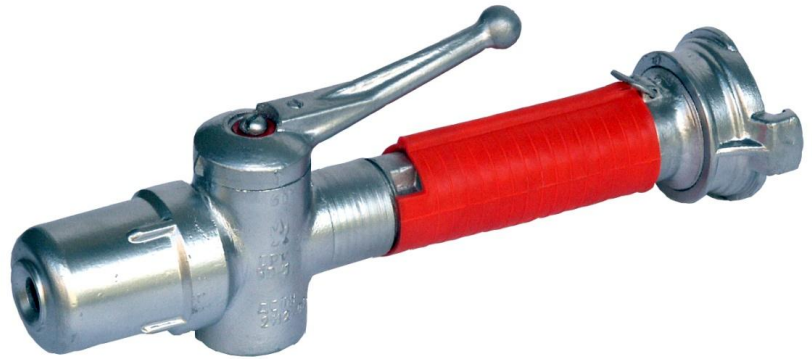

Вернуться назад

4 вопрос

Как называется
это устройство?

Ответ

Правильный ответ

Пожарный ствол –
устройство для
формирования струи
воды или пены
и направления в зону
горения

[Вернуться назад](#)

4 вопрос