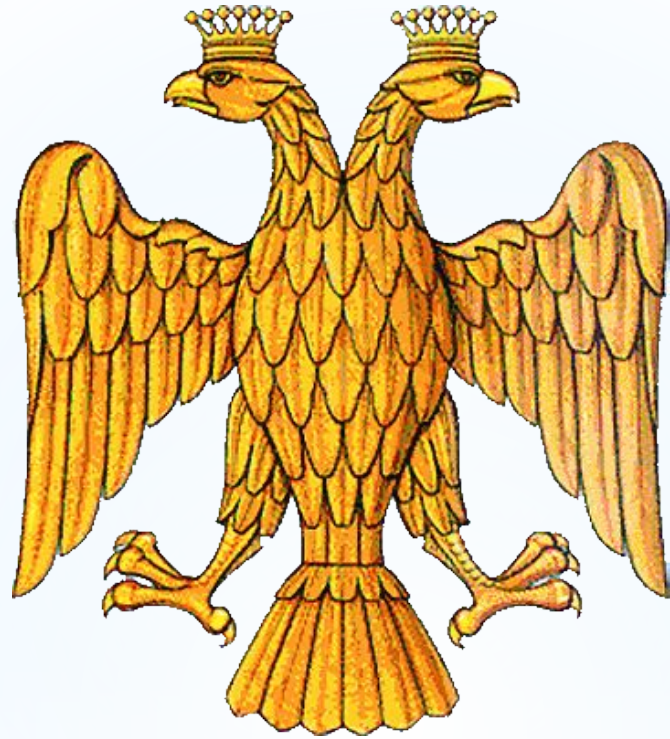

Геральдика часть 2

 **ГЕРБ РОССИИ**

* Герб при Василии III
(1505-1533)

*Герб при Михаиле Романовом (1613-1645)

* Герб при
Алексее
Романовом
(1645-1676)

* Герб при
Петре I
(1682-1725)

*** Герб при Павле I
(1796-1801)**

* Герб при Александре I
(1801-1825)

*Герб при
Николае I
(1825-1855
)

* Большой, Средний и Малый гербы Российской империи

* Герб России: из века в век

Двуглавый орел в России впервые появился на государственной печати Великого князя Ивана III в 1497 году. Печать была двусторонняя: на лицевой стороне изображался всадник, поражающий копьем змея - символ великокняжеской власти, а на оборотной стороне . двуглавый орел.

* Герб России

* Государственный герб РФ представляет собой изображение золотого двуглавого орла, помещённого на красном геральдическом щите.

* Герб Санкт - Петербурга

Герб Санкт - Петербурга

* Исторический [герб Петербурга](#), утвержденный в [1730 году](#), подтвержденный в [1780 году](#), дополненный в [1857 году](#), никогда не отменялся и вновь введен в употребление в 1991 г.