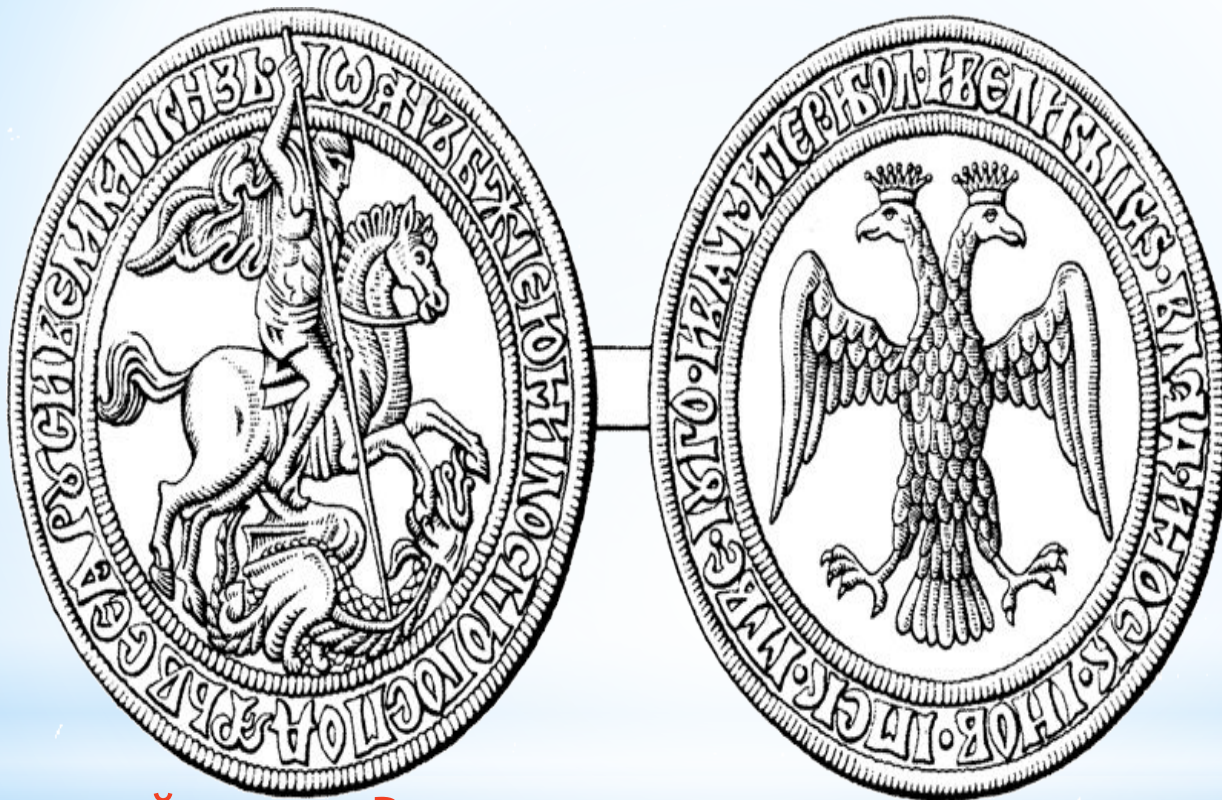

Геральдика часть 2

 **ГЕРБ РОССИИ**

* Герб при Василии III
(1505-1533)

*Герб при Михаиле Романовом (1613-1645)

* Герб при
Алексее
Романовом
(1645-1676)

* Герб при
Петре I
(1682-1725)

*** Герб при Павле I
(1796-1801)**

* Герб при Александре I
(1801-1825)

*Герб при
Николае I
(1825-1855
)

* Большой, Средний и Малый гербы Российской империи

* Герб России: из века в век

Двуглавый орел в России впервые появился на государственной печати Великого князя Ивана III в 1497 году. Печать была двусторонняя: на лицевой стороне изображался всадник, поражающий копьем змея - символ великокняжеской власти, а на оборотной стороне . двуглавый орел.

* Герб России

* Государственный герб РФ представляет собой изображение золотого двуглавого орла, помещённого на красном геральдическом щите.

* Герб Санкт - Петербурга

Герб Санкт - Петербурга

* Исторический [герб Петербурга](#), утвержденный в [1730 году](#), подтвержденный в [1780 году](#), дополненный в [1857 году](#), никогда не отменялся и вновь введен в употребление в 1991 г.