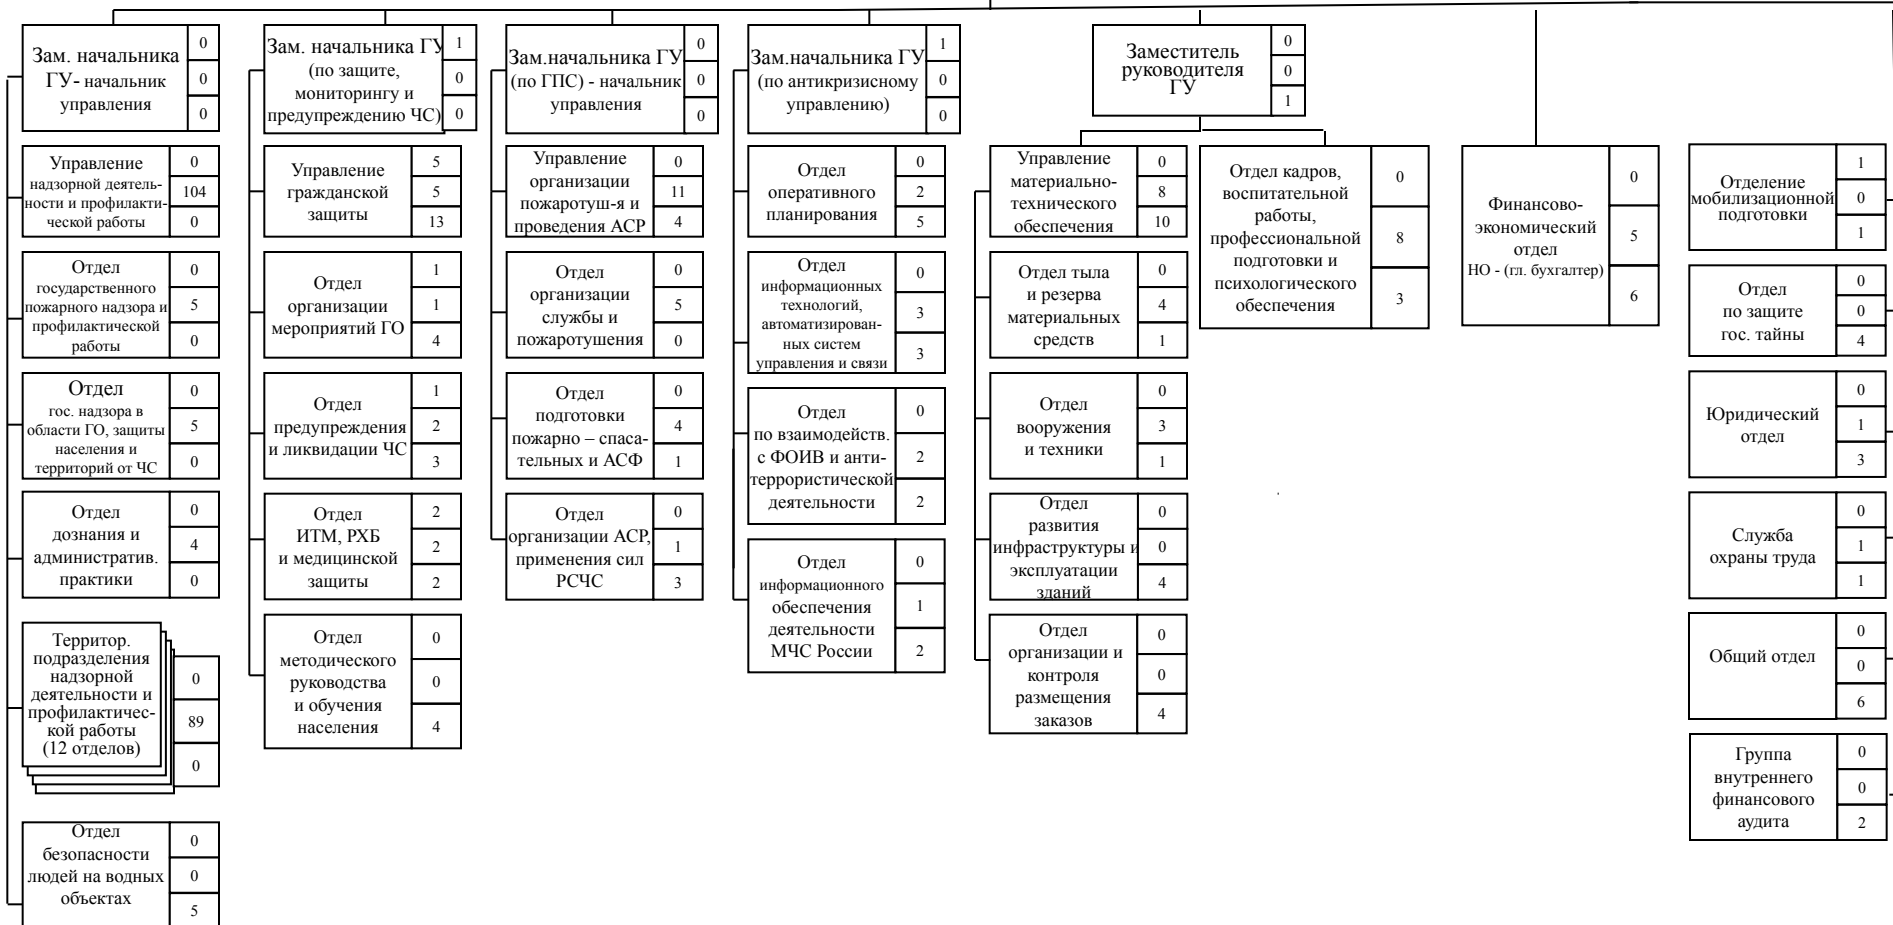

# Организационная схема Главного управления МЧС России по Курской области с 03.05.2017

Начальник Главного управления	0
	1
	0
Первый заместитель начальника ГУ	0
	1
	0

Итого за ГУ МЧС России по Курской области - 232 ед., из них: