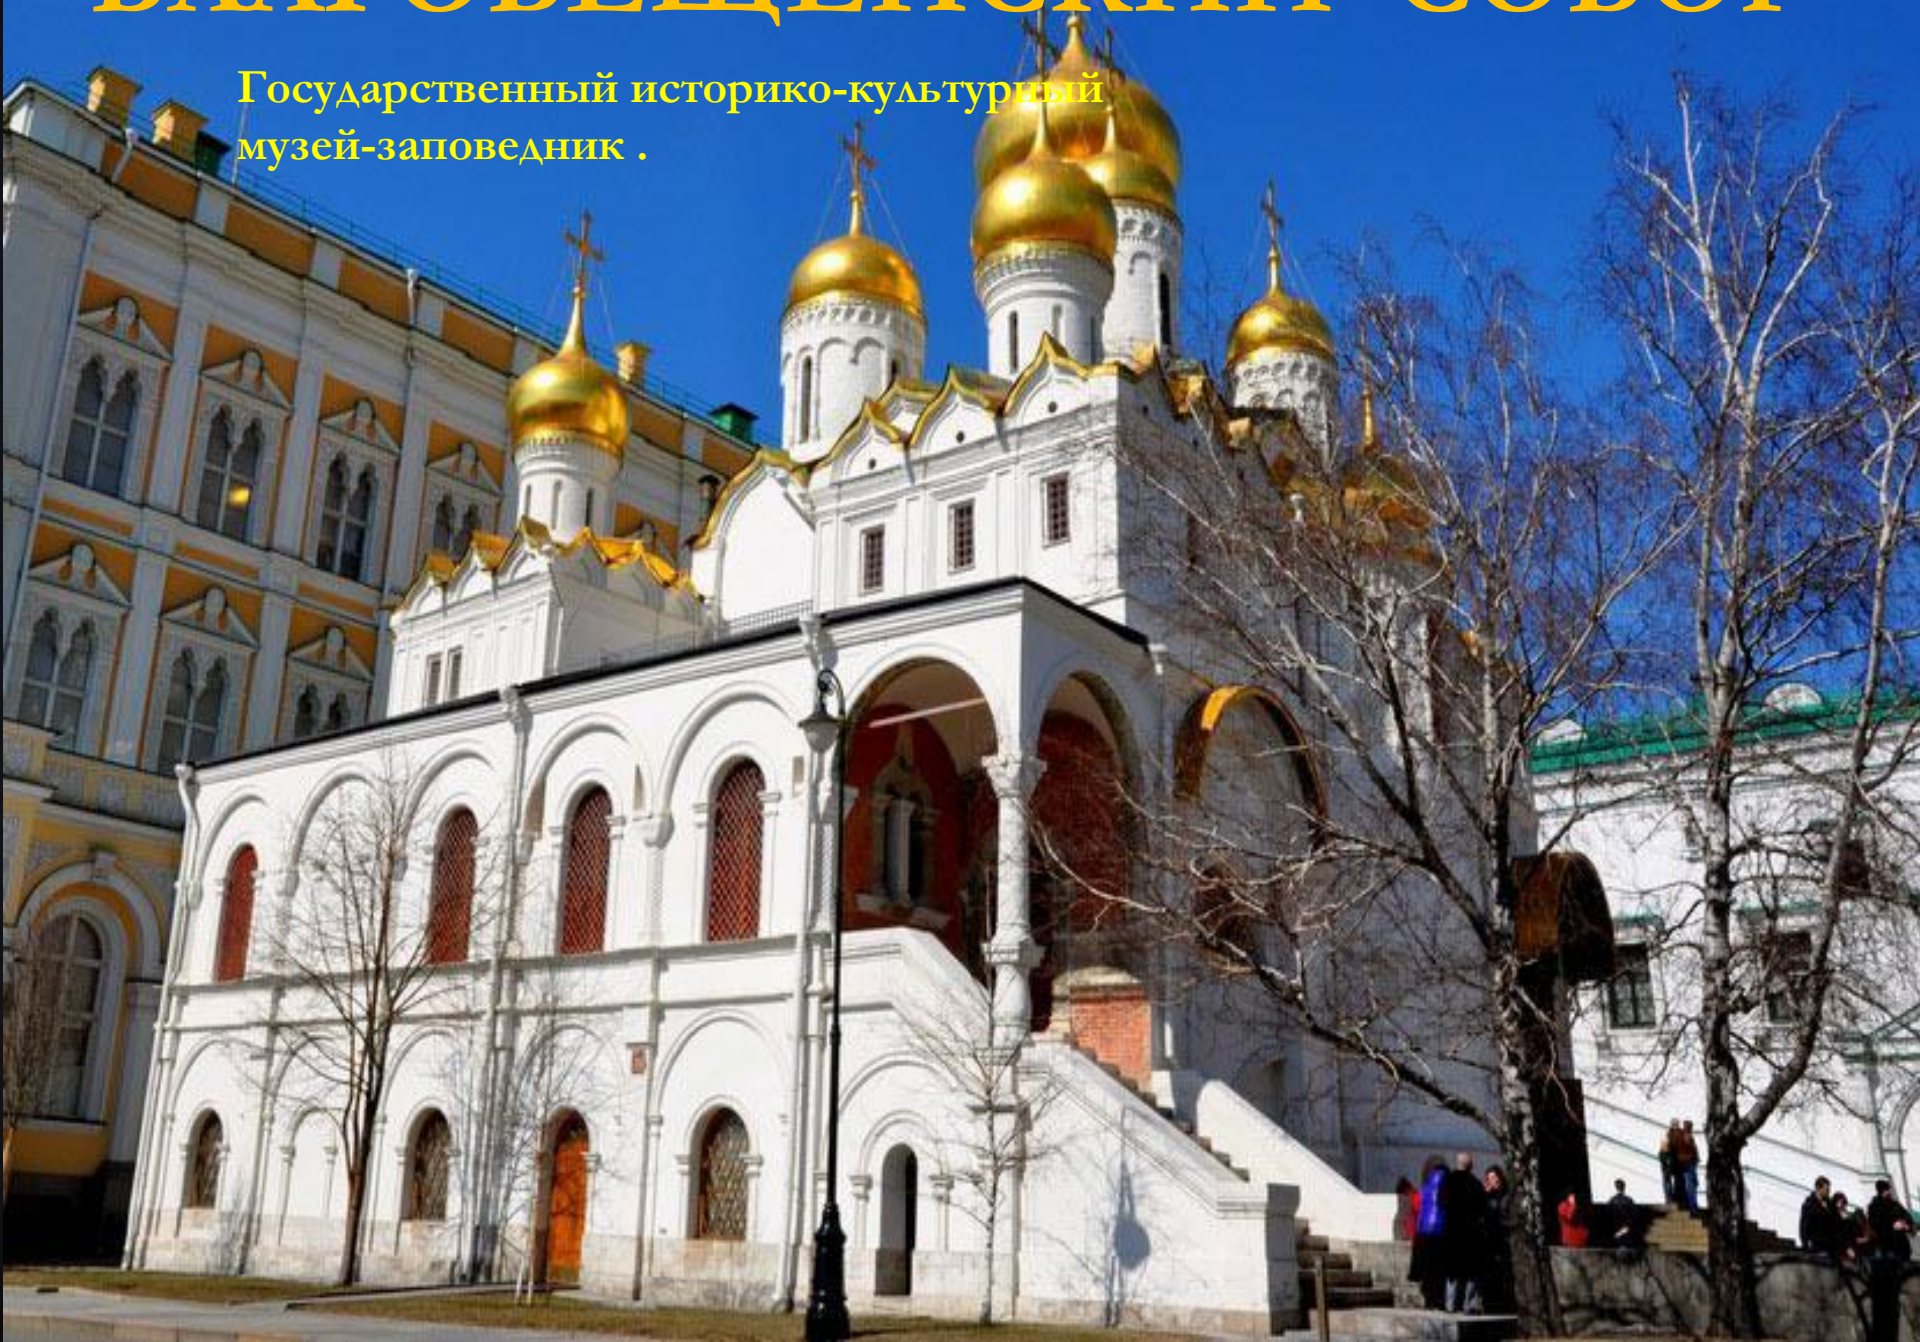

БЛАГОВЕЩЕНСКИЙ СОБОР

Государственный историко-культурный
музей-заповедник .