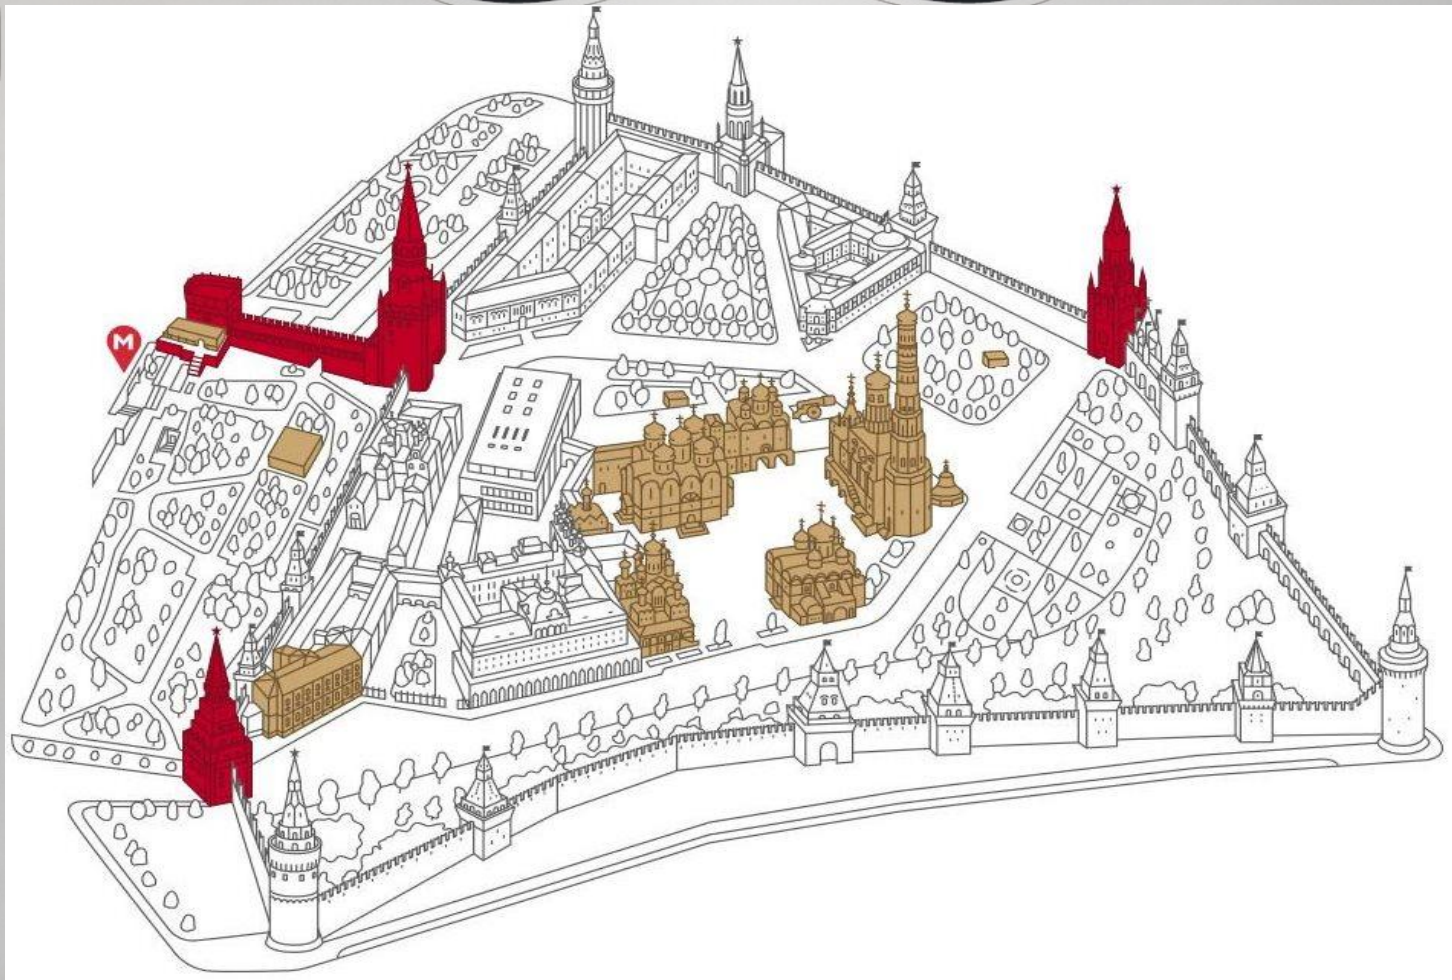

**УЗНАЙ
10
БАШЕН**

ДУХОВНЫЙ ЩИТ РОССИИ

*СОБОРНАЯ ПЛОЩАДЬ
МОСКОВСКОГО КРЕМЛЯ*

**Соборная
площадь –
главная
площадь
Московского
Кремля**

Архитектурный ансамбль, возведенный на ней более 500 лет назад, неповторим по своей красоте и великолепию. С Соборной площадью связаны многие важные события в истории русского государства. Здесь проходили торжественные шествия по случаю церковных праздников, венчаний на царство и коронации императоров. Здесь встречали иностранных послов. По площади проходили и похоронные процессии, направляющиеся в Архангельский и Успенский соборы.

В нем проводилась
церемония венчания
на ЦАРСТВО
и КНЯЖЕСТВО

УСПЕНСКИЙ СОБОР

БЛАГОВЕЩЕНСКИЙ СОБОР

Государственный историко-культурный
музей-заповедник .

БЛАГОВЕЩЕНСКИЙ СОБОР

Царская и княжеская
«домашняя» церковь.
В ней
крестились и венчались
на брак
царские
и
княжеские
особы.

БЛАГОВЕЩЕНСКИЙ СОБОР

WWW.AIRPANO.COM

ГРАНОВИТАЯ ПАЛАТА

Гранови́тая пала́та — памятник архитектуры в Московском Кремле, одно из старейших гражданских зданий Москвы.

Построена в 1487—1491 годах по указу Ивана

ВЕНЧАНИЕ НА ЦАРСТВО

ШАПКА МОНОМАХА СКИПЕТР И ДЕРЖАВА

МАЛАЯ ИМПЕРСКАЯ КОРОНА