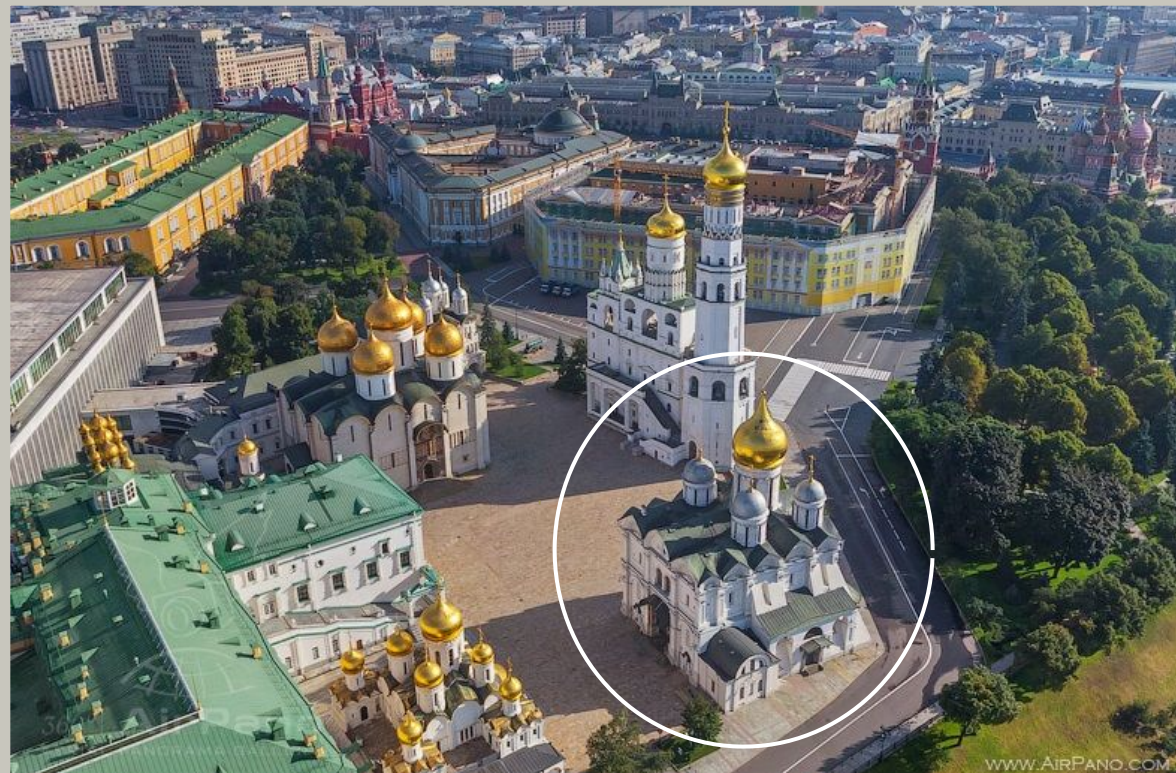

АРХАНГЕЛЬСКИЙ СОБОР