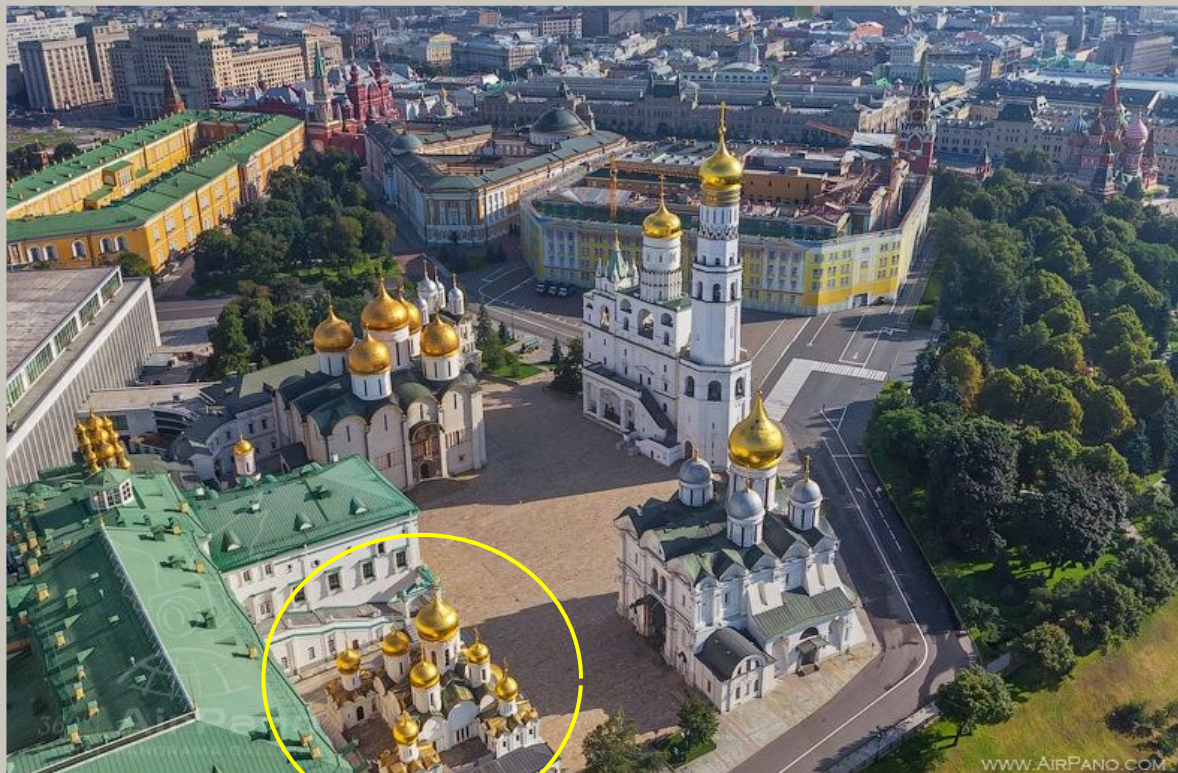

**УЗНАЙ
10
БАШЕН**

ДУХОВНЫЙ ЩИТ РОССИИ

*СОБОРНАЯ ПЛОЩАДЬ
МОСКОВСКОГО КРЕМЛЯ*

**Соборная
площадь –
главная
площадь
Московского
Кремля**

Архитектурный ансамбль, возведенный на ней более 500 лет назад, неповторим по своей красоте и великолепию. С Соборной площадью связаны многие важные события в истории русского государства. Здесь проходили торжественные шествия по случаю церковных праздников, венчаний на царство и коронации императоров. Здесь встречали иностранных послов. По площади проходили и похоронные процессии, направляющиеся в Архангельский и Успенский соборы.

В нем проводилась
церемония венчания
на ЦАРСТВО
и КНЯЖЕСТВО

УСПЕНСКИЙ СОБОР

БЛАГОВЕЩЕНСКИЙ СОБОР

Государственный историко-культурный
музей-заповедник .

БЛАГОВЕЩЕНСКИЙ СОБОР

Царская и княжеская
«домашняя» церковь.
В ней
крестились и венчались
на брак
царские
и
княжеские
особы.

БЛАГОВЕЩЕНСКИЙ СОБОР

WWW.AIRPANO.COM

ГРАНОВИТАЯ ПАЛАТА

Гранови́тая пала́та — памятник архитектуры в Московском Кремле, одно из старейших гражданских зданий Москвы.

Построена в 1487—1491 годах по указу Ивана