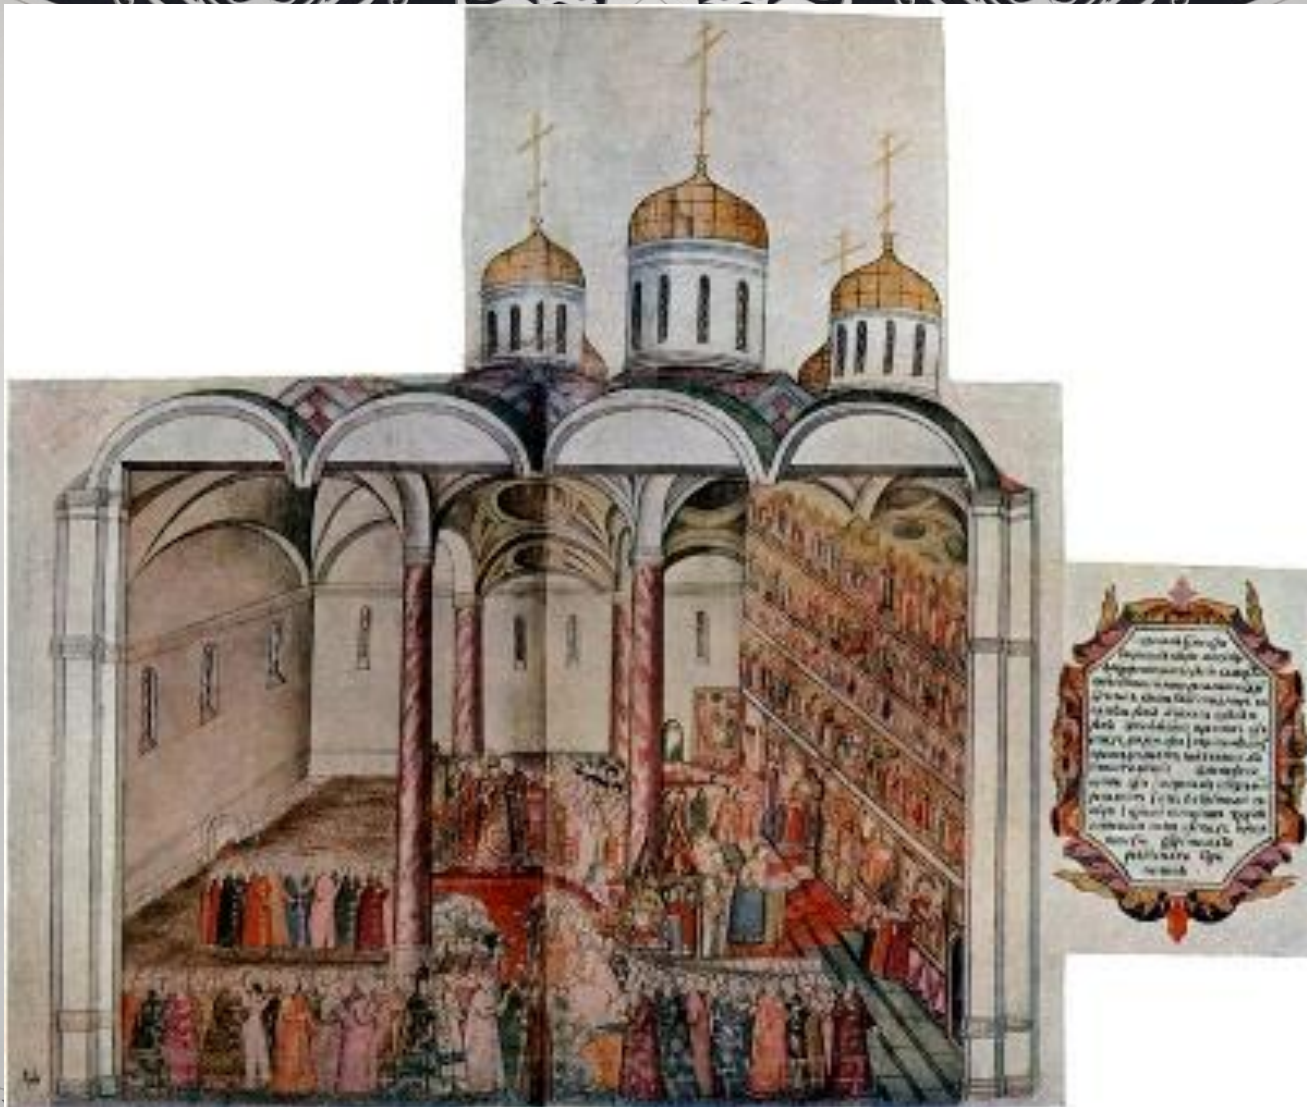

ВЕНЧАНИЕ НА ЦАРСТВО