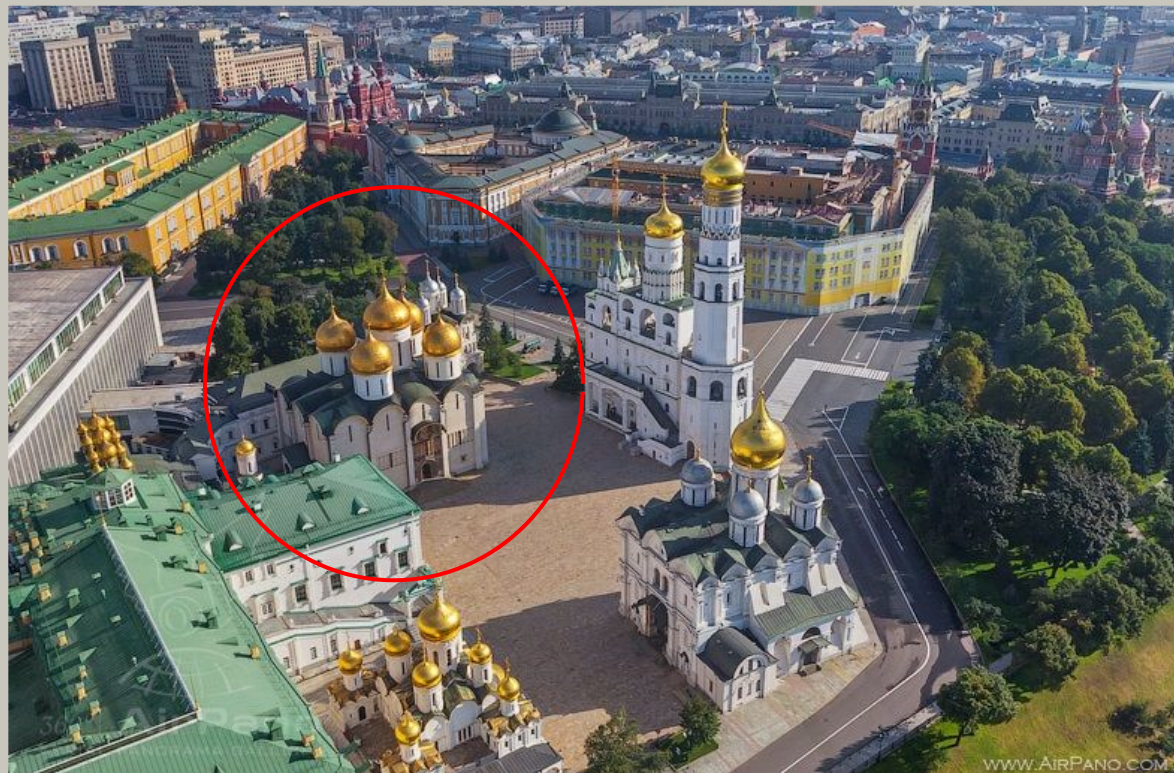

**УЗНАЙ
10
БАШЕН**

ДУХОВНЫЙ ЩИТ РОССИИ

*СОБОРНАЯ ПЛОЩАДЬ
МОСКОВСКОГО КРЕМЛЯ*

**Соборная
площадь –
главная
площадь
Московского
Кремля**

Архитектурный ансамбль, возведенный на ней более 500 лет назад, неповторим по своей красоте и великолепию. С Соборной площадью связаны многие важные события в истории русского государства. Здесь проходили торжественные шествия по случаю церковных праздников, венчаний на царство и коронации императоров. Здесь встречали иностранных послов. По площади проходили и похоронные процессии, направляющиеся в Архангельский и Успенский соборы.

АРХАНГЕЛЬСКИЙ СОБОР

УСПЕНСКИЙ СОБОР

государственный историко-культурный
заповедник .

УСПЕНСКИЙ СОБОР

Главный ПАТРИАРШИЙ ХРАМ и
усыпальница Митрополитов и Патриархов
Патриарх ведёт здесь церковные
богослужения.

В нем проводилась
церемония венчания
на ЦАРСТВО
и КНЯЖЕСТВО

УСПЕНСКИЙ СОБОР

БЛАГОВЕЩЕНСКИЙ СОБОР

Государственный историко-культурный
музей-заповедник .

БЛАГОВЕЩЕНСКИЙ СОБОР

Царская и княжеская
«домашняя» церковь.
В ней
крестились и венчались
на брак
царские
и
княжеские
особы.

БЛАГОВЕЩЕНСКИЙ СОБОР

WWW.AIRPANO.COM

ГРАНОВИТАЯ ПАЛАТА

Гранови́тая пала́та — памятник архитектуры в Московском Кремле, одно из старейших гражданских зданий Москвы.

Построена в 1487—1491 годах по указу Ивана