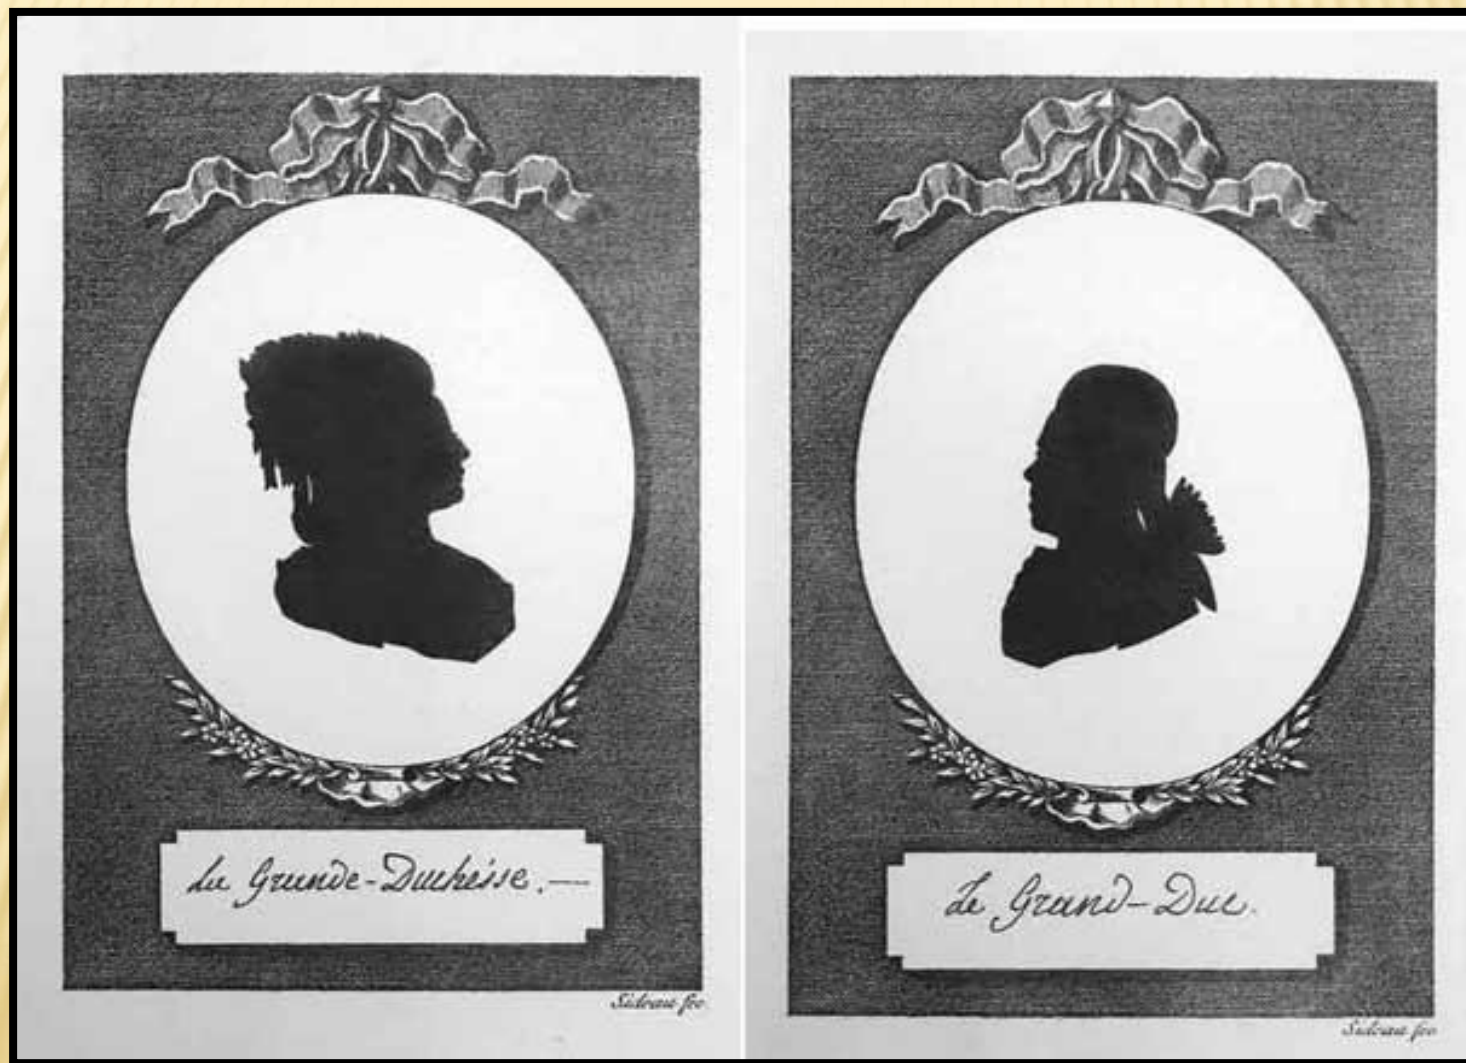

Н.А. ФУРСЕЙ «СЕВЕР»

НАСКАЛЬНЫЕ РИСУНКИ

ДРЕВНЕГРЕЧЕСКАЯ ВАЗОПИСЬ

КИТАЙСКИЙ ТЕНЕВОЙ ТЕАТР

КУКЛЫ КИТАЙСКОГО ТЕНЕВОГО ТЕАТРА

ЭТЪЕН ДЕ СИЛУЭТ

Ф.Г. СИДО - РОДОНАЧАЛЬНИК СИЛУЭТНОГО ИСКУССТВА В РОССИИ

Ф. ТОЛСТОЙ (1783-1873)
СЕЛЬСКАЯ СЦЕНА (ОСЕНЬ)

РАБОТЫ ЕЛИЗАВЕТЫ БЁМ (1843-1914)

ЕЛИЗАВЕТА КРУГЛИКОВА. НА ВЫСТАВКЕ. 1916

ΠΟΡΤΡΕΤ