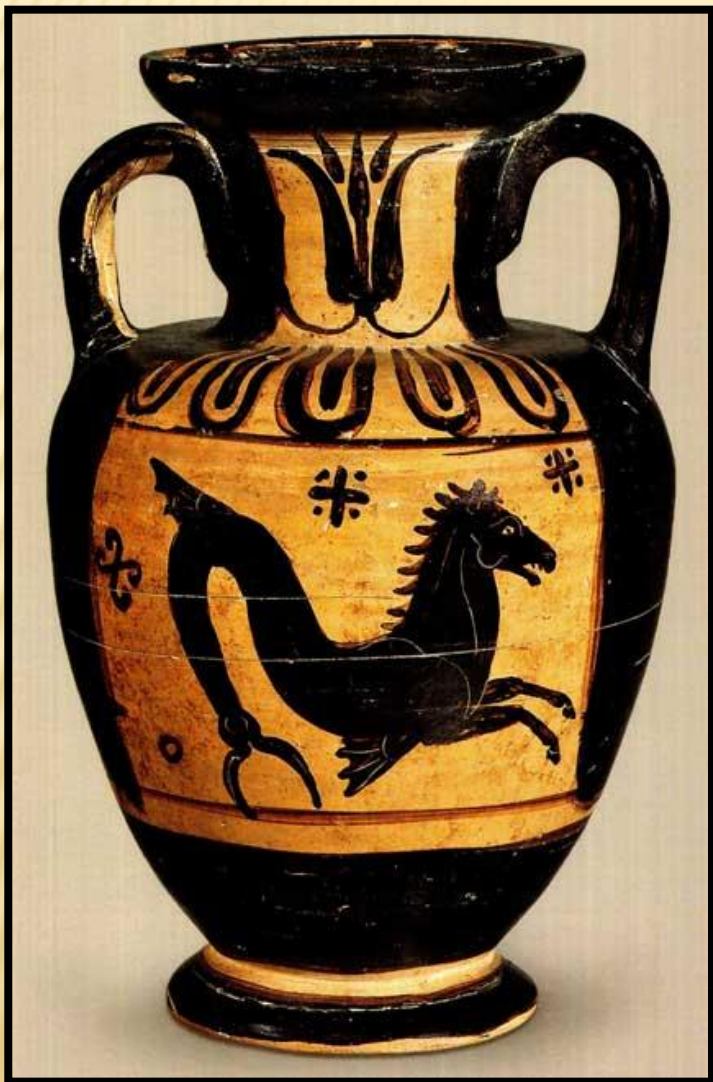

Н.А. ФУРСЕЙ «СЕВЕР»

НАСКАЛЬНЫЕ РИСУНКИ

ДРЕВНЕГРЕЧЕСКАЯ ВАЗОПИСЬ

КИТАЙСКИЙ ТЕНЕВОЙ ТЕАТР

КУКЛЫ КИТАЙСКОГО ТЕНЕВОГО ТЕАТРА

ЭТЪЕН ДЕ СИЛУЭТ

Ф.Г. СИДО - РОДОНАЧАЛЬНИК СИЛУЭТНОГО ИСКУССТВА В РОССИИ

Ф. ТОЛСТОЙ (1783-1873)
СЕЛЬСКАЯ СЦЕНА (ОСЕНЬ)

РАБОТЫ ЕЛИЗАВЕТЫ БЁМ (1843-1914)

ЕЛИЗАВЕТА КРУГЛИКОВА. НА ВЫСТАВКЕ. 1916

ΠΟΡΤΡΕΤ