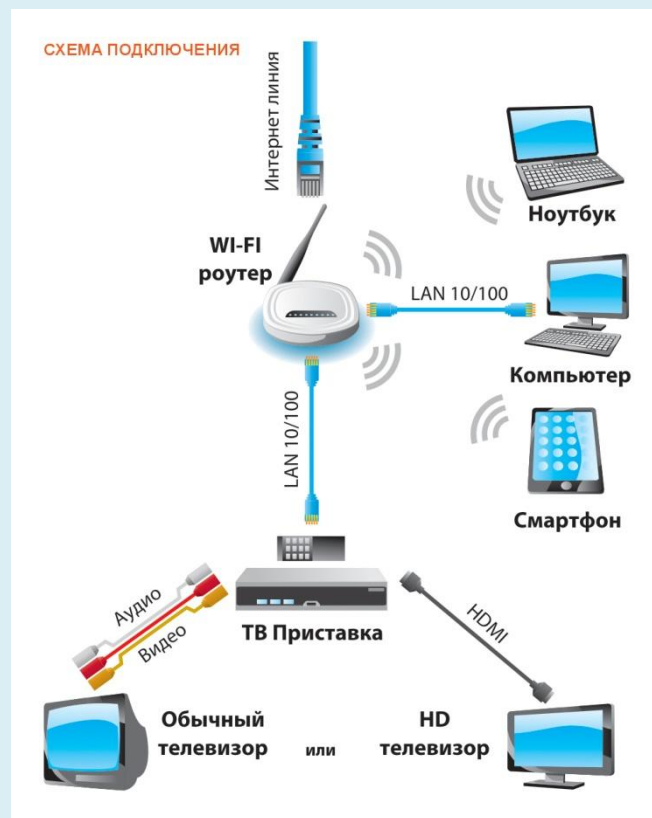

Схема подключения