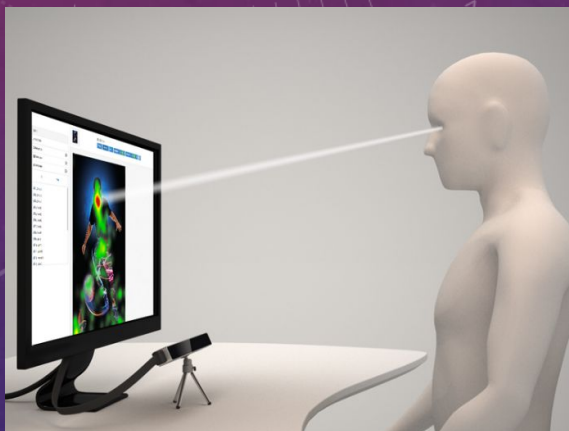

The background features a gradient from red at the top to blue at the bottom, overlaid with faint technical diagrams including circular gauges with numerical scales (40, 150, 160, 170, 180, 190, 200, 210, 220, 230, 240, 250, 260) and various circular patterns. The main text is centered in white.

ТЕХНОЛОГИИ DELPHIA ДИАГНОСТИЧЕСКАЯ ПЛАТФОРМА ZETETIC

РЕШЕНИЯ НА ОСНОВЕ ТЕХНОЛОГИИ

ПРОГРАММНО-АППАРАТНОЕ ОБЕСПЕЧЕНИЕ

На сегодняшний день решения на базе технологии, представляют из себя связку двух основных модулей.

1. Устройство видео захвата, камера либо специализированный трекер – модуль перевода видеоряда в траектории.
2. Программное обеспечение Zeteic - модуль обеспечивающей расшифровку движений глаз и формирующий отчет по обследуемому.

Zetetic Safety

Zetetic Safety — предоставляет отчеты по обследуемым с целью повышения качества обеспечения безопасности на объекте, обеспечивает информационную безопасность, непревзойдённый уровень идентификация и аутентификация пользователей по био- и психо- метрическим показателям.