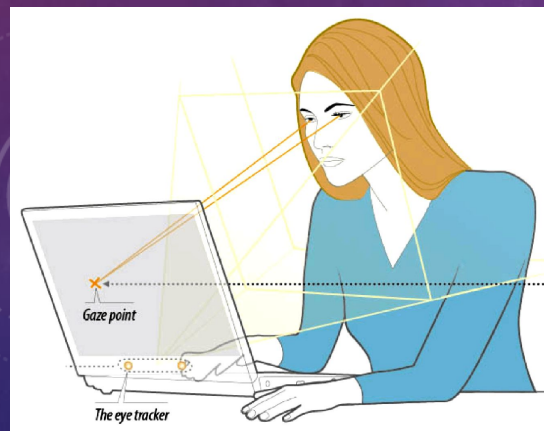

The background features a gradient from red at the top to blue at the bottom, overlaid with faint technical diagrams including circular gauges with numerical scales (40, 150, 160, 170, 180, 190, 200, 210, 220, 230, 240, 250, 260) and various circular patterns. The main text is centered in white.

1. Устройство видео захвата, камера либо специализированный трекер – модуль перевода видеоряда в траектории.
2. Программное обеспечение Zeteic - модуль обеспечивающей расшифровку движений глаз и формирующий отчет по обследуемому.