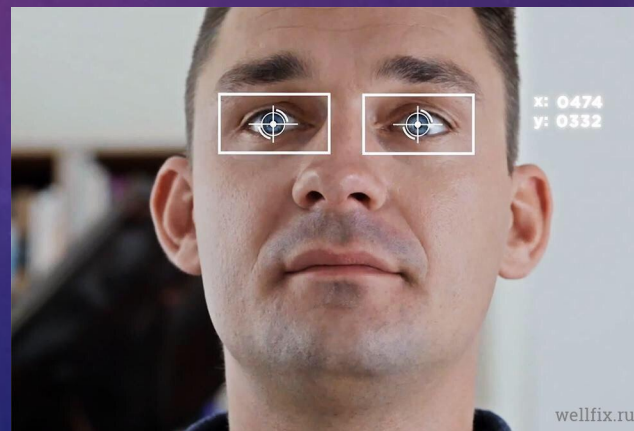

The background features a gradient from red at the top to blue at the bottom, overlaid with faint technical diagrams including circular gauges with numerical scales (40, 150, 160, 170, 180, 190, 200, 210, 220, 230, 240, 250, 260) and various circular patterns. The main text is centered in white.

ТЕХНОЛОГИИ DELPHIA ДИАГНОСТИЧЕСКАЯ ПЛАТФОРМА ZETETIC

РЕШЕНИЯ НА ОСНОВЕ ТЕХНОЛОГИИ

ПРОГРАММНО-АППАРАТНОЕ ОБЕСПЕЧЕНИЕ

На сегодняшний день решения на базе технологии, представляют из себя связку двух основных модулей.

1. Устройство видео захвата, камера либо специализированный трекер – модуль перевода видеоряда в траектории.
2. Программное обеспечение Zeteic - модуль обеспечивающей расшифровку движений глаз и формирующий отчет по обследуемому.

Zetetic Mate App

Zetetic Mate App — приложение для персонального использования, оценка своего физического и психического состояния, прогностика вероятных событий в жизни.

Zetetic Education

Zetetic Education — решение для образовательных учреждений и отладки процессов обучения.