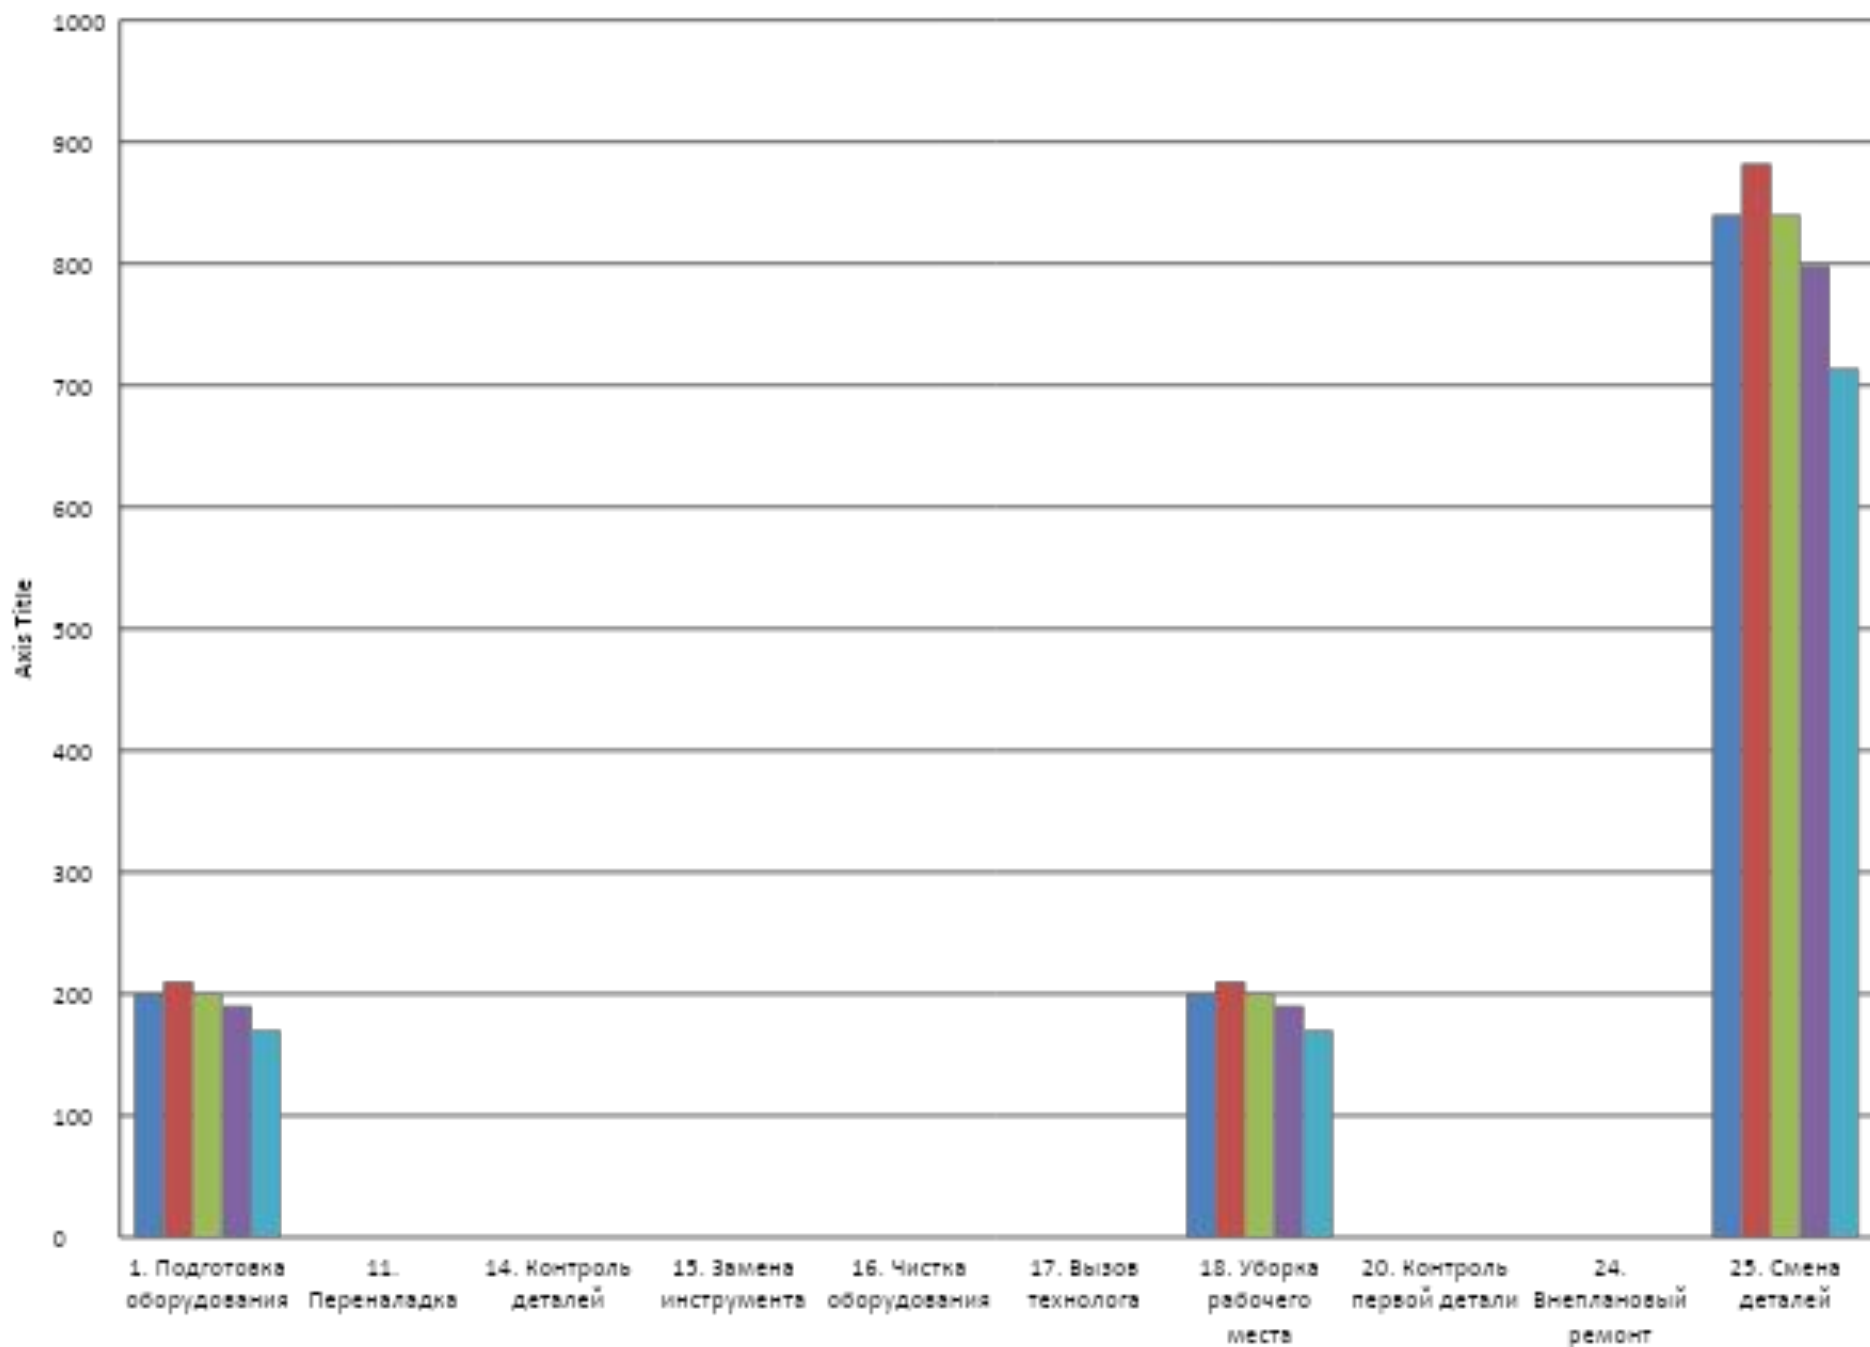

Причины простоя HAAS TL1 за 2018 год