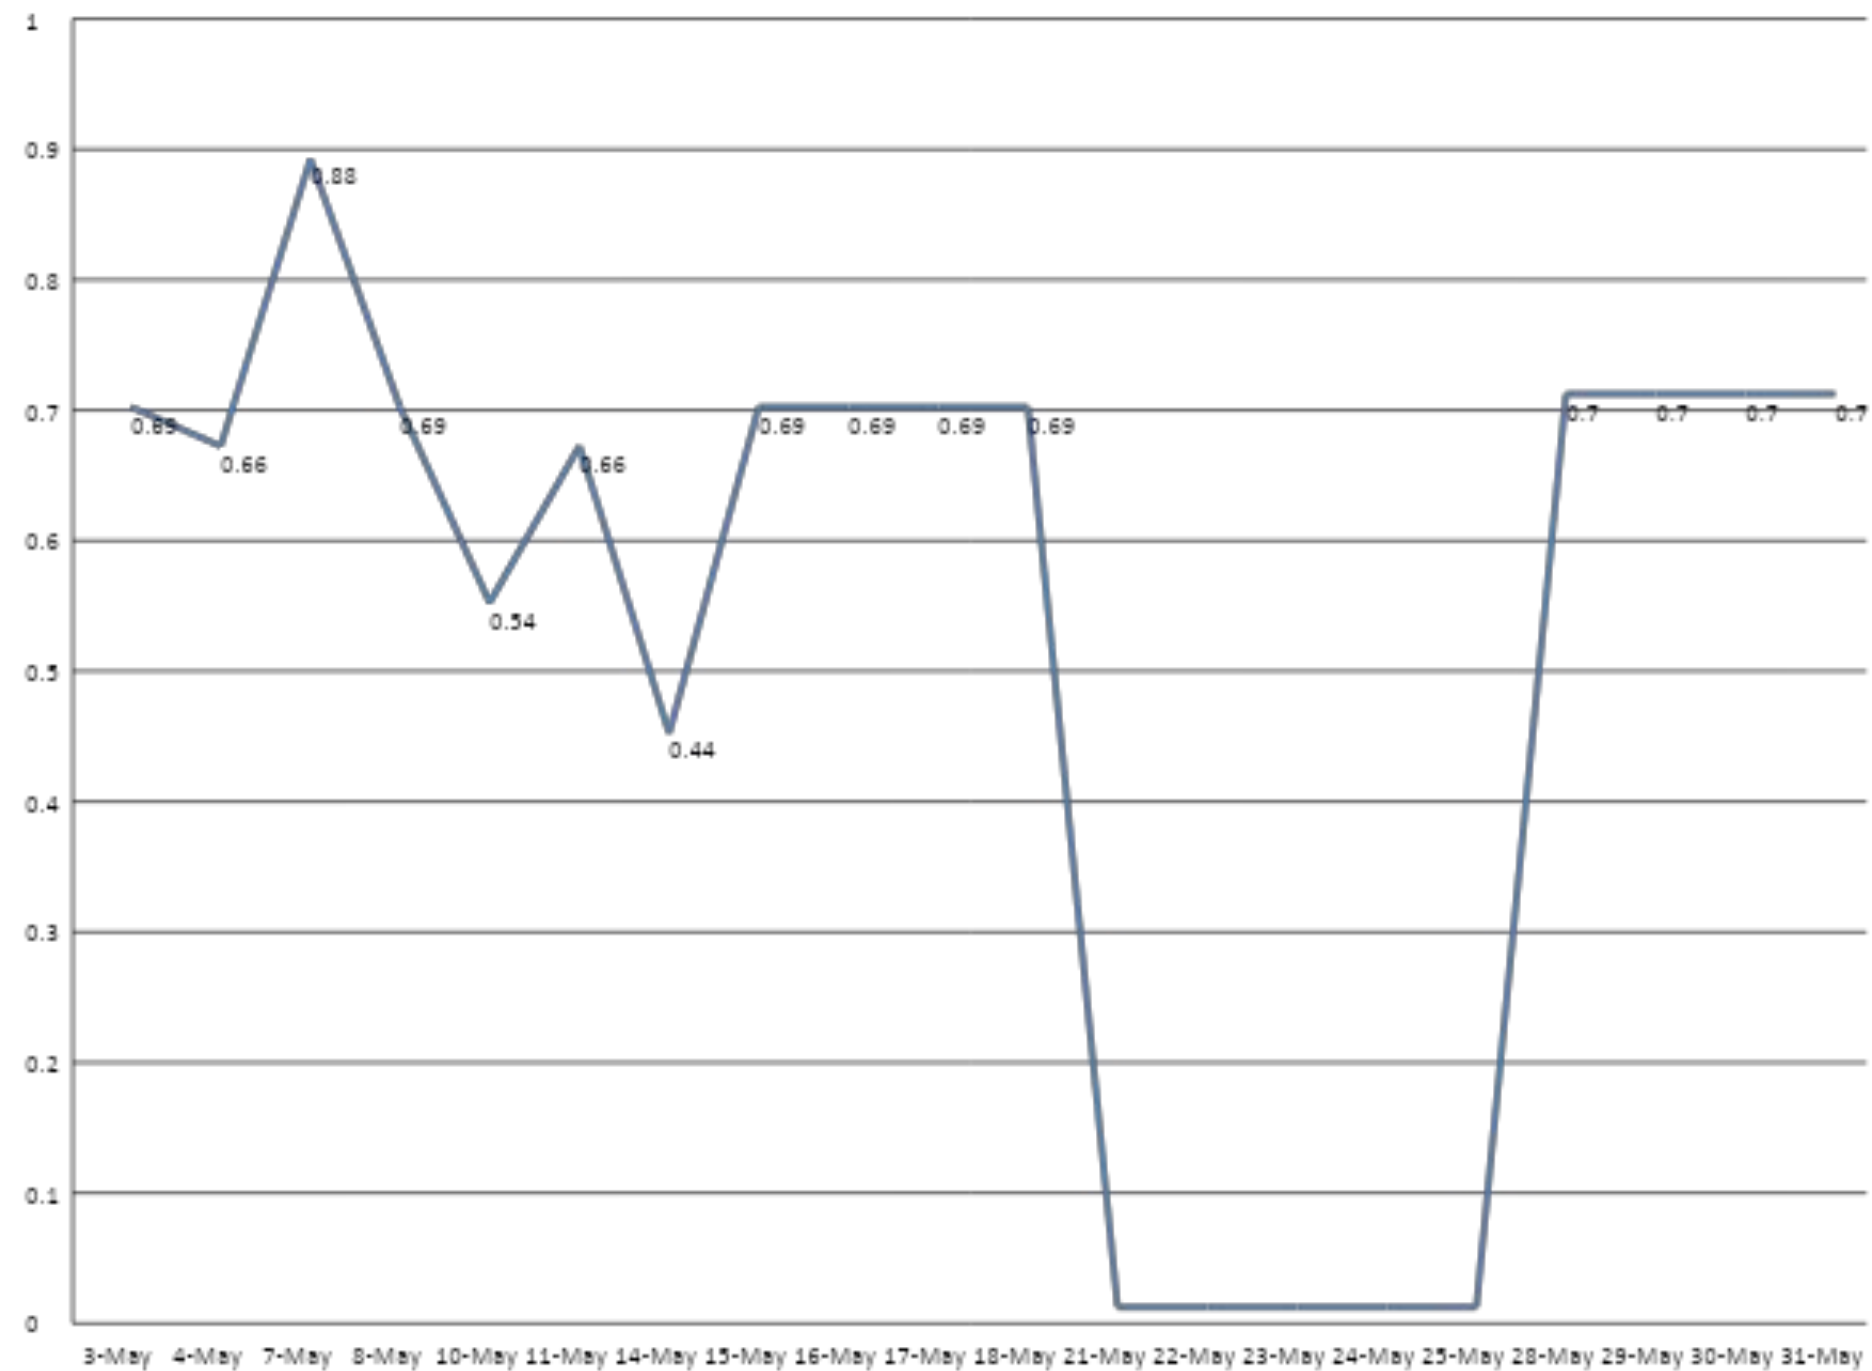

График эффективности использования оборудования HAAS TL1 в мае 2018г.

Причины простоя HAAS TL1 за 2018 год

Причины простоя HAAS TL1 в мае 2018г.

График эффективности использования оборудования СТХ-300 Alpha в мае 2018г.