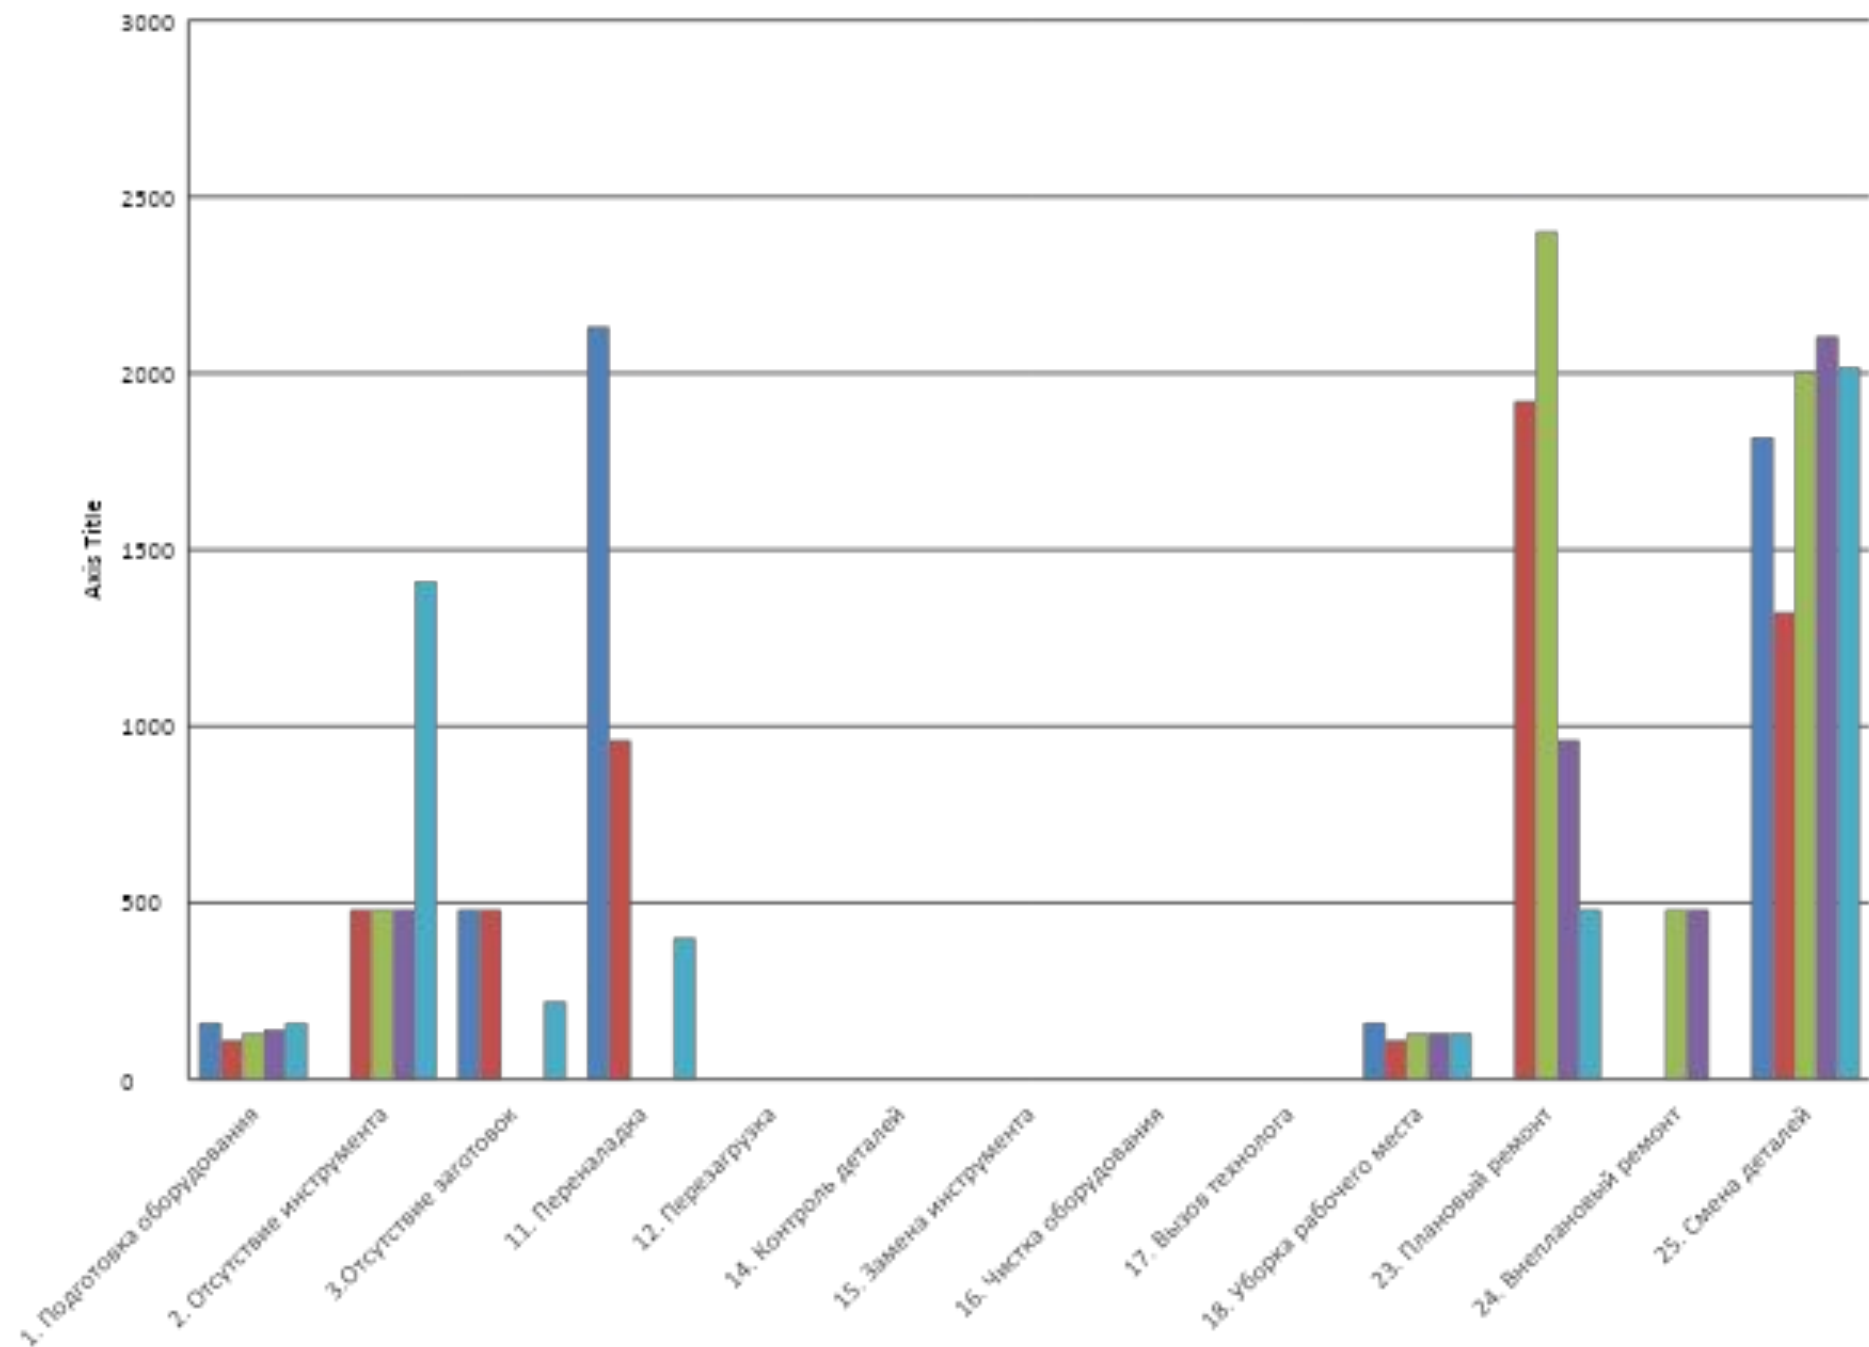

График эффективности использования оборудования СТХ-400 в мае 2018г.

Причины простоя СТХ-400 за 2018 год

Причины СТХ-400 за май 2018 год

График эффективности использования оборудования Sodik в мае 2018г.