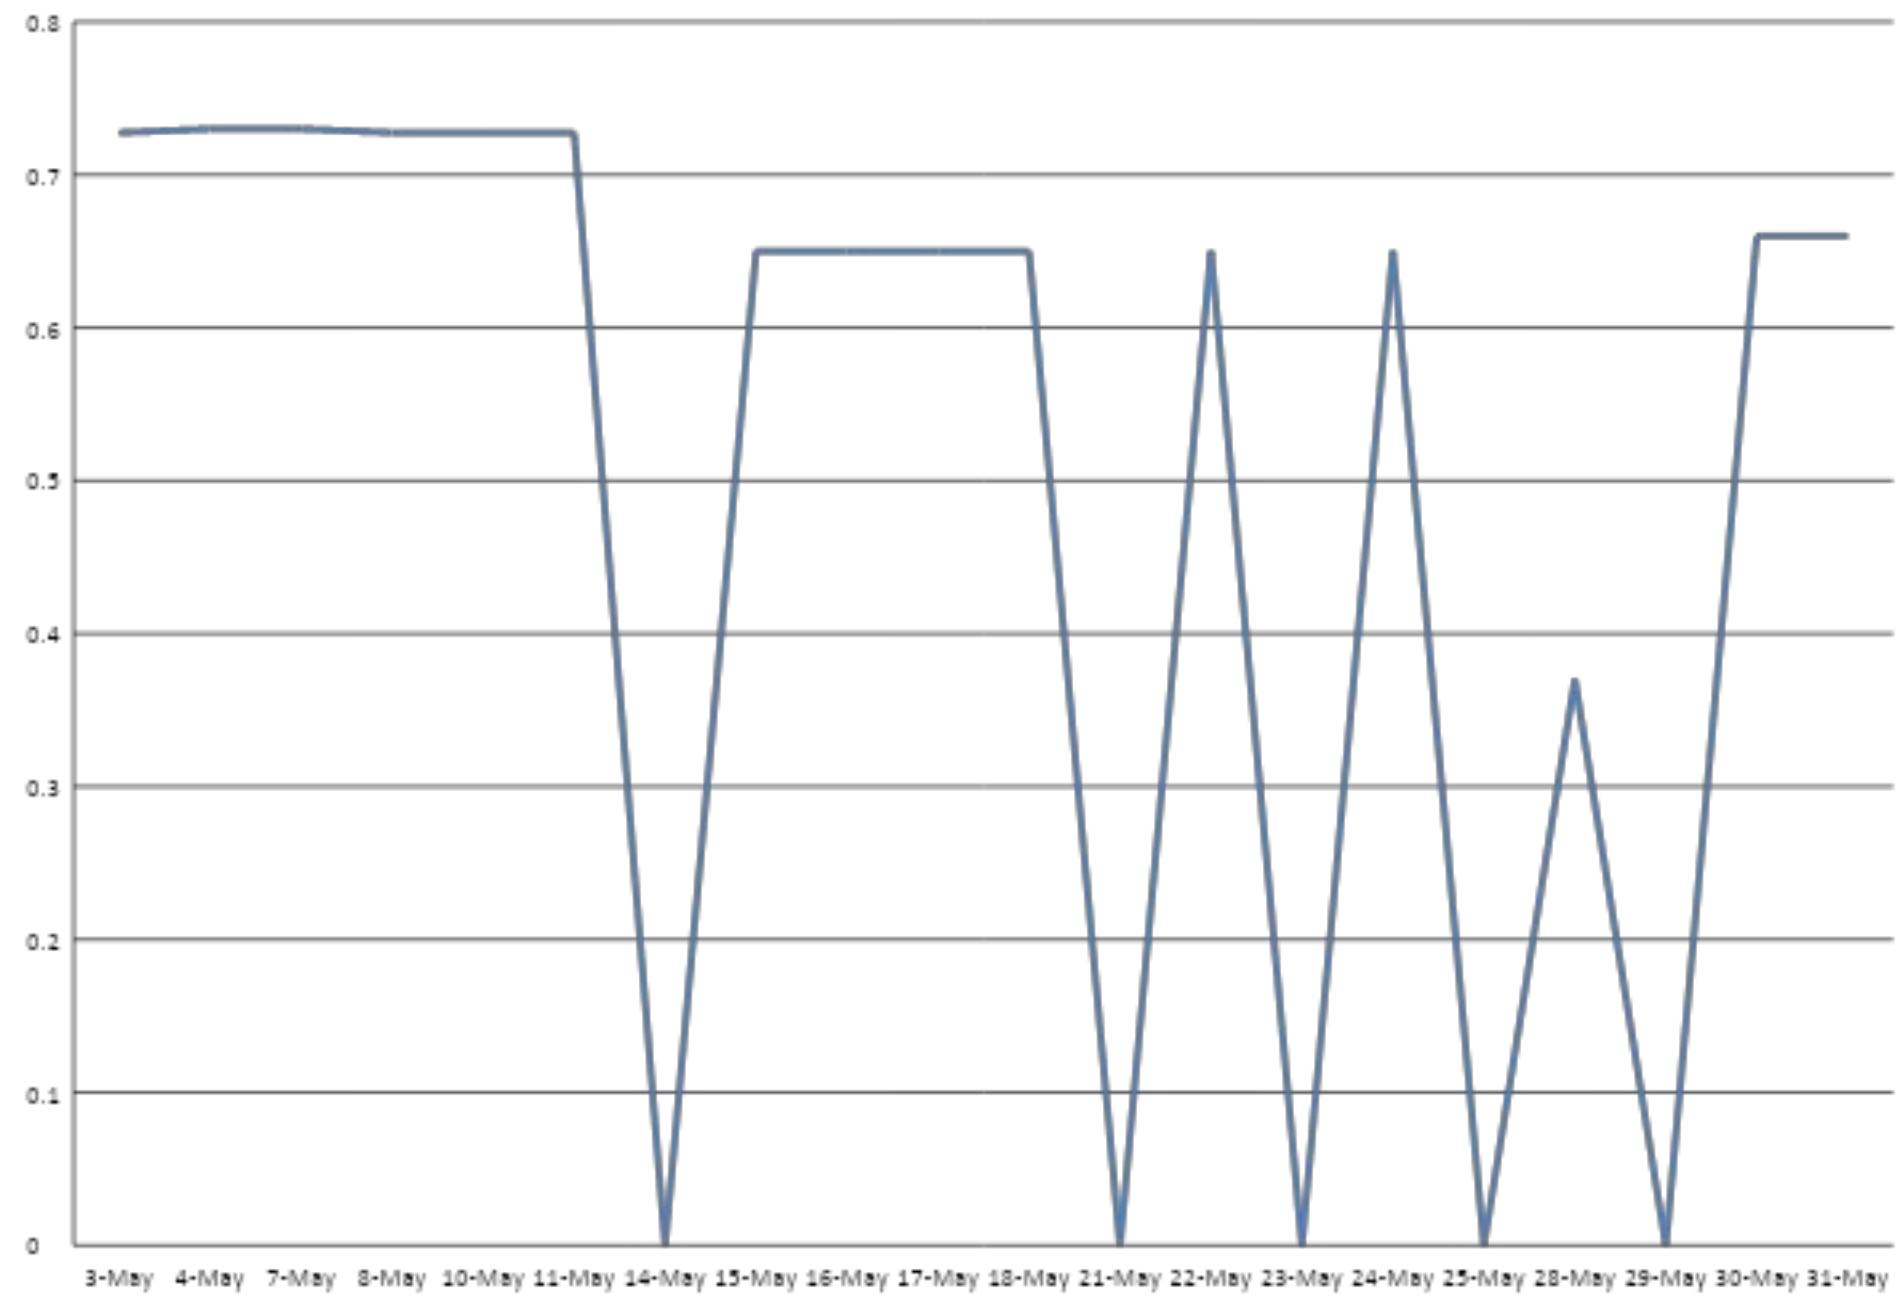

График эффективности использования оборудования СТХ-400 в мае 2018г.

Причины простоя СТХ-400 за 2018 год

Причины СТХ-400 за май 2018 год

График эффективности использования оборудования Sodik в мае 2018г.