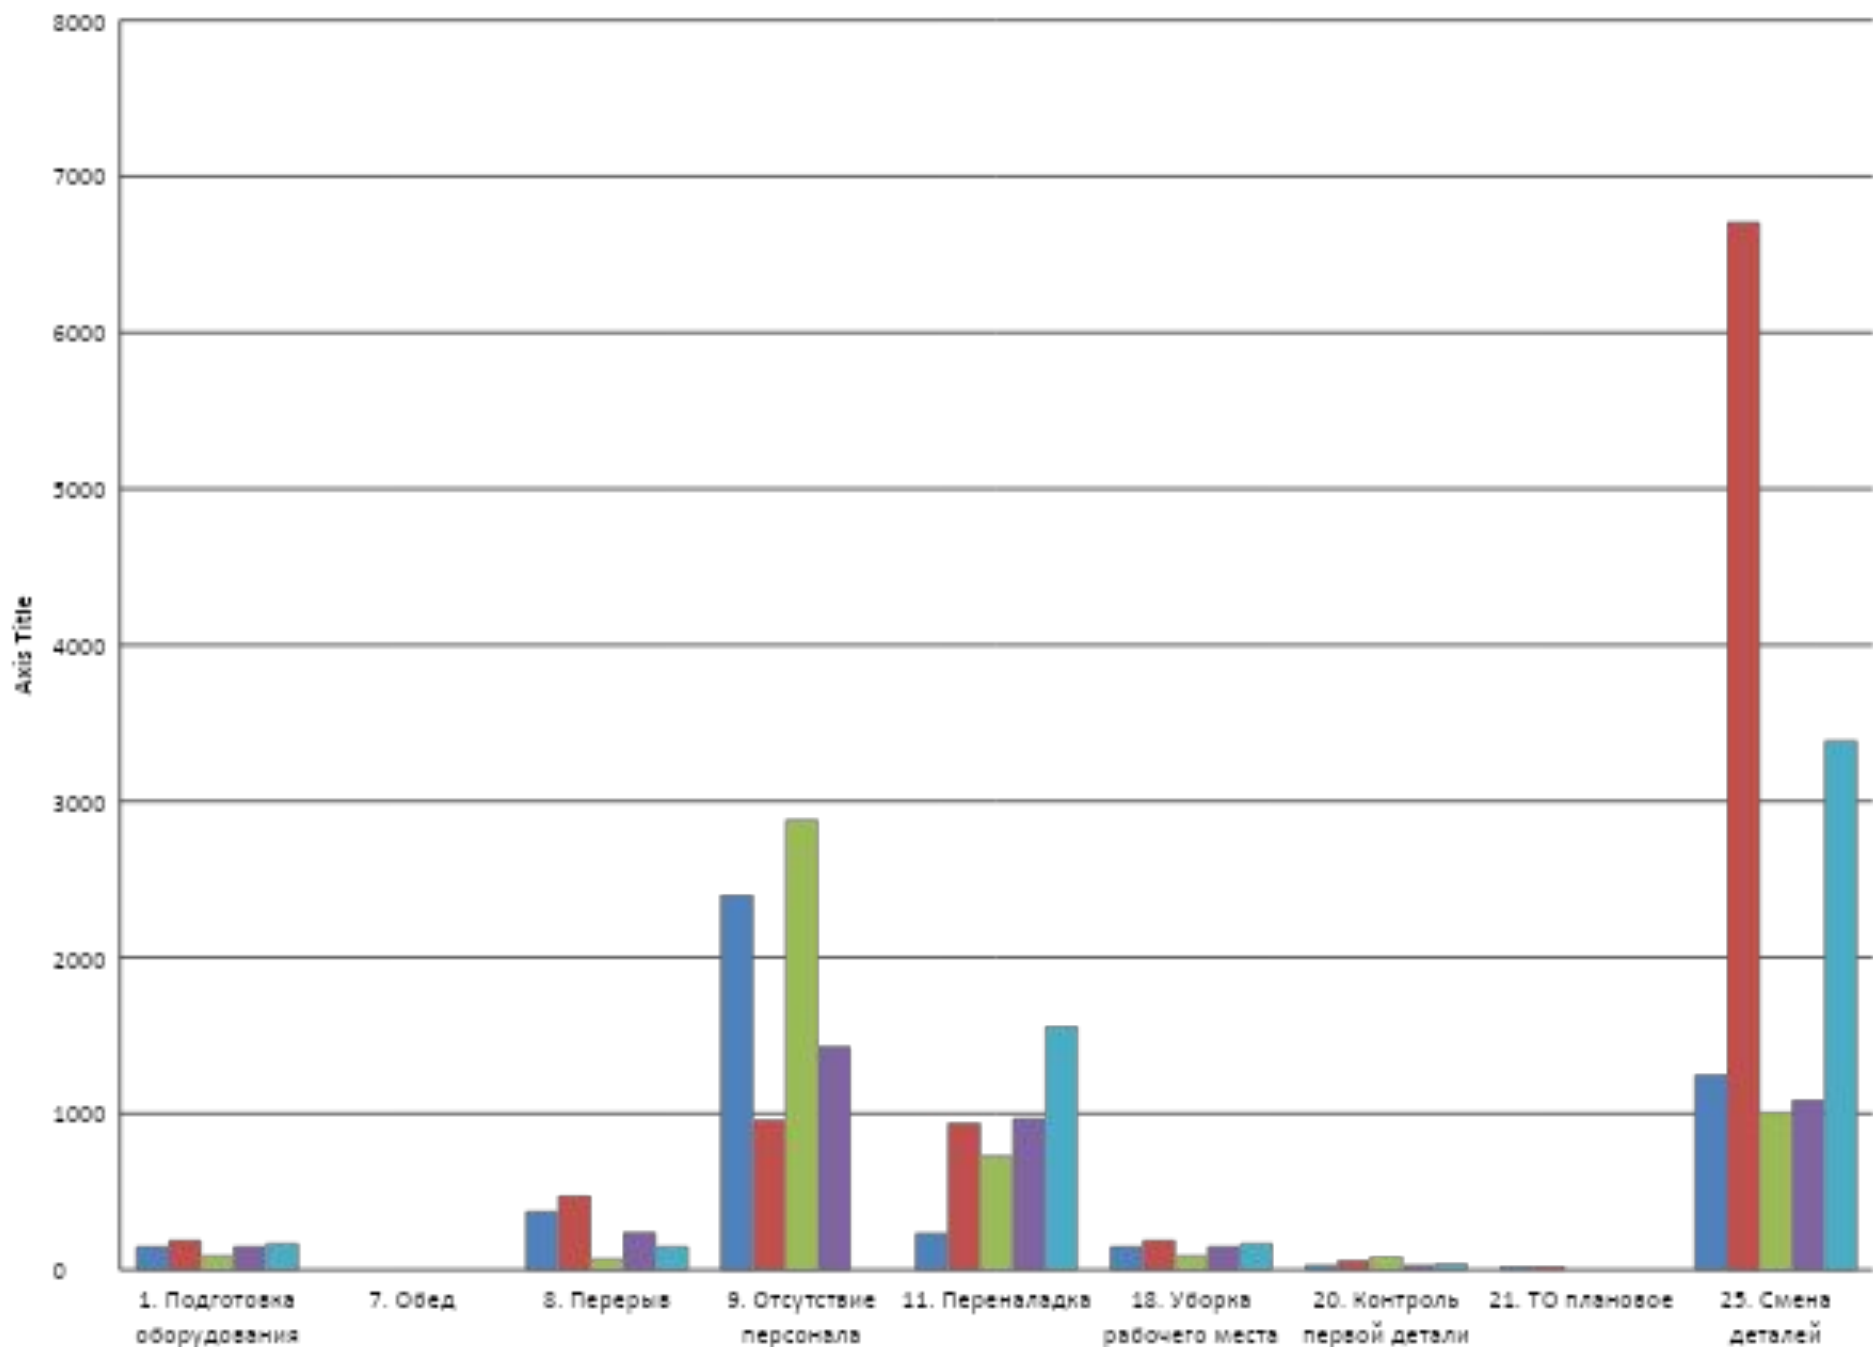

Причины простоя Sodik за 2018 год