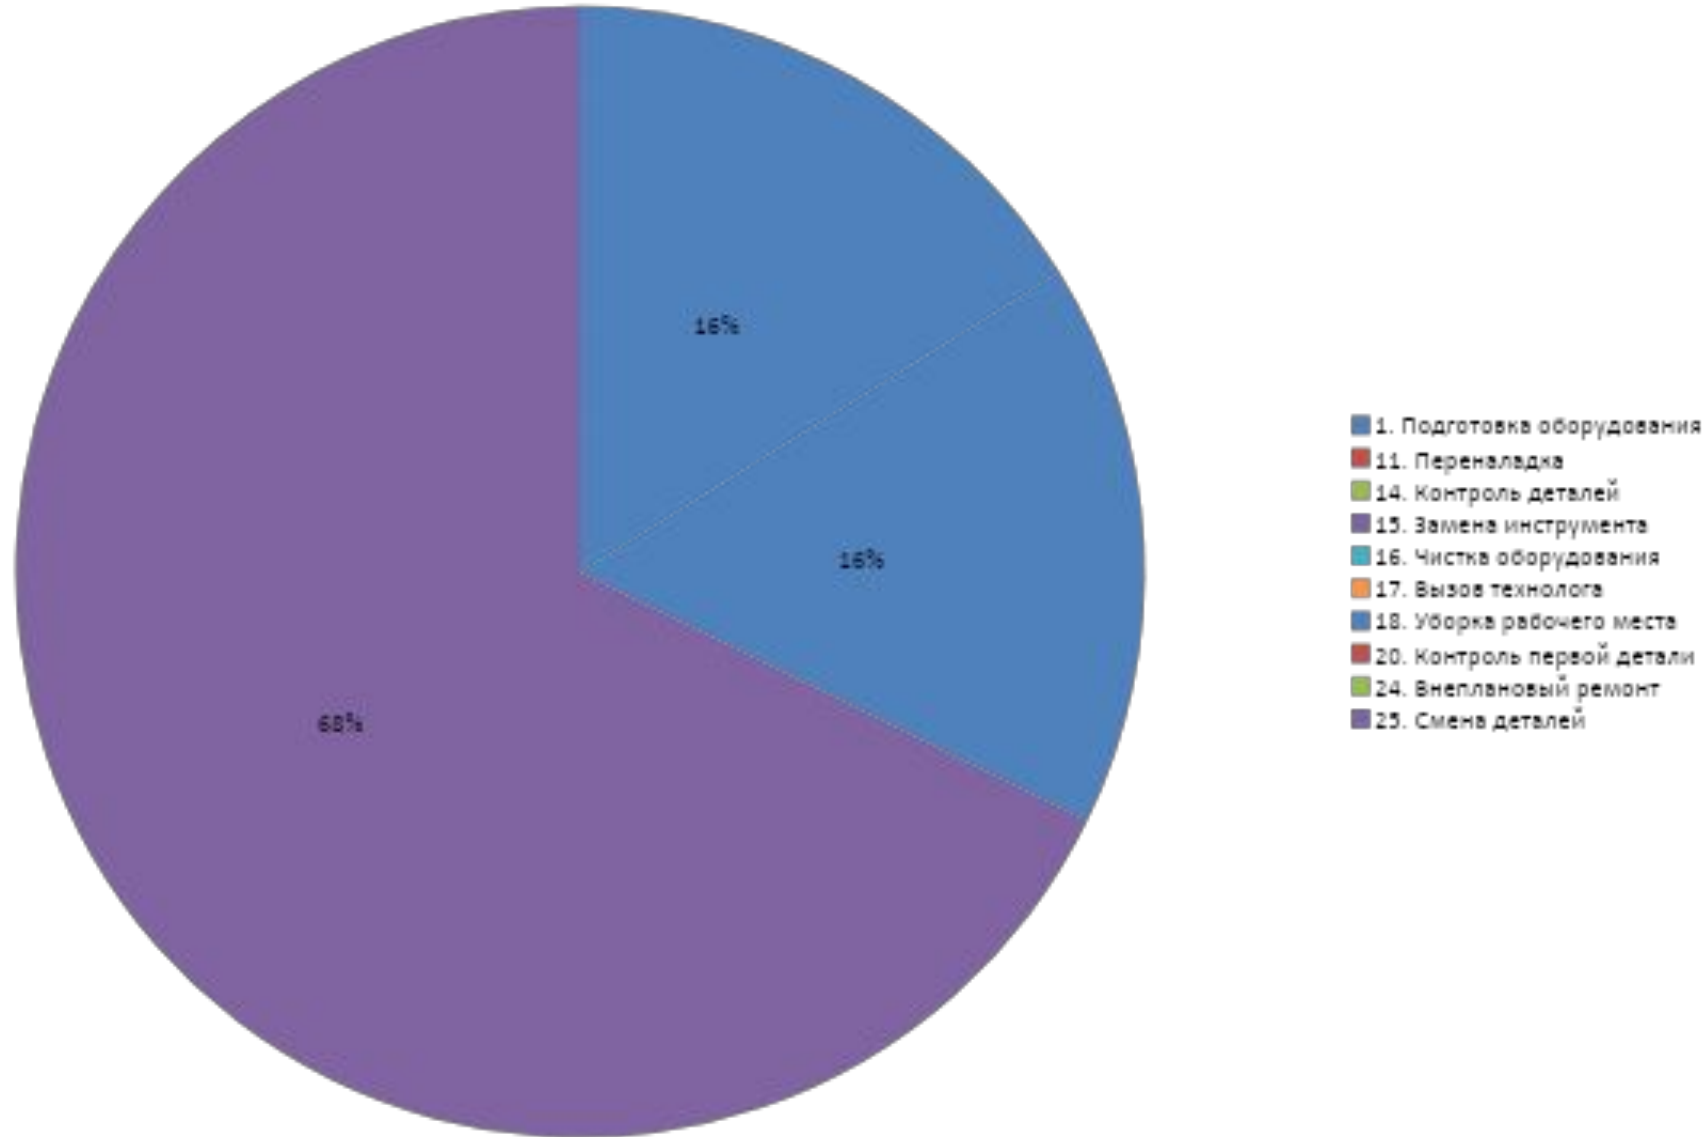

График эффективности использования оборудования HAAS TL1 в мае 2018г.

Причины простоя HAAS TL1 за 2018 год

Причины простоя HAAS TL1 в мае 2018г.

График эффективности использования оборудования СТХ-300 Alpha в мае 2018г.

Причины простоя СТХ-300 Alpha за 2018 год

Причины простоя СТХ-300 Alpha в мае 2018г.