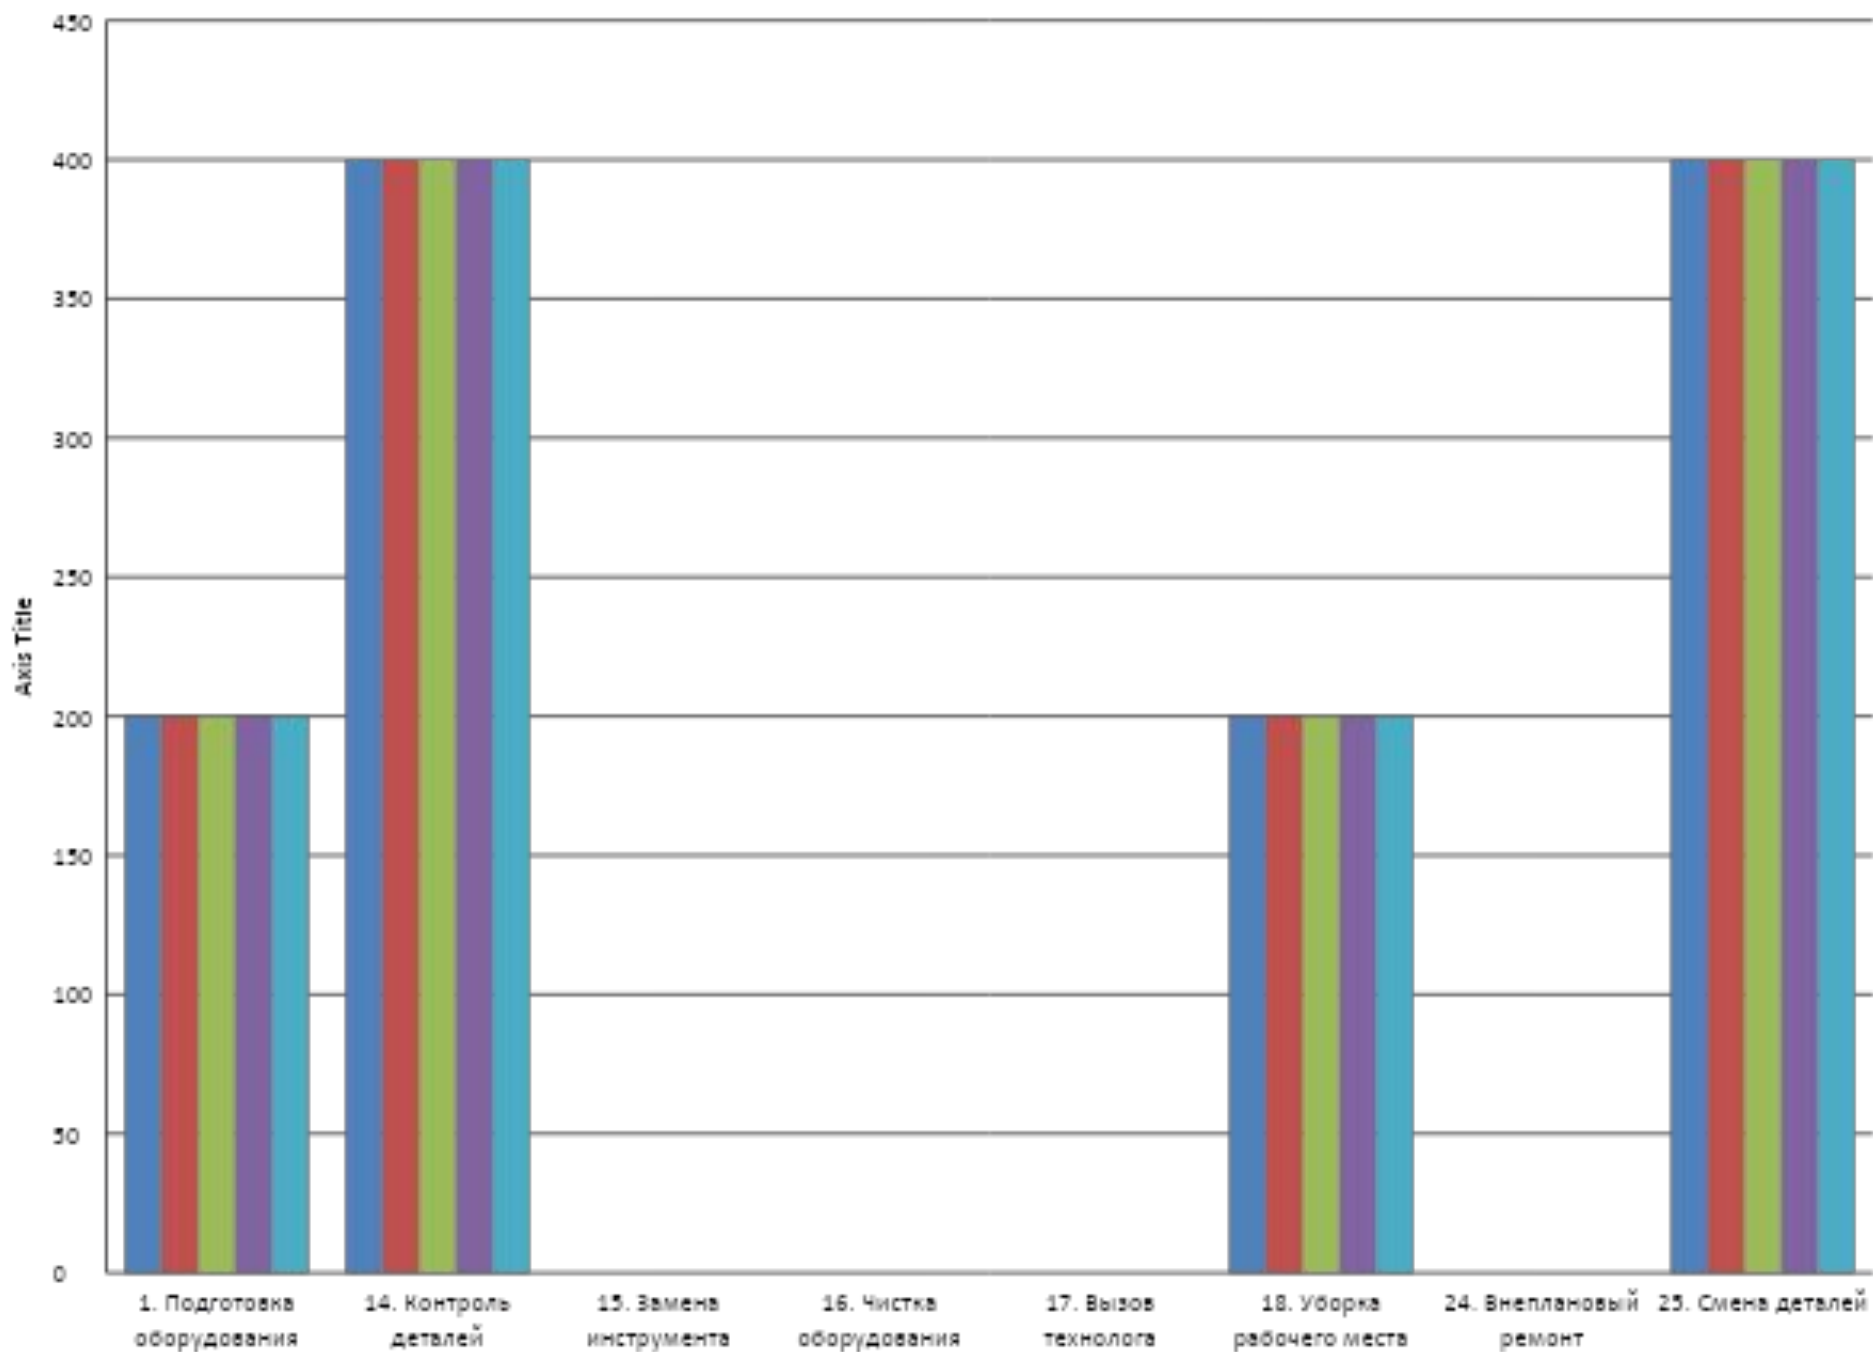

Причины простоя Sodik за 2018 год

Причины простоя Sodik в мае 2018г.

График эффективности использования оборудования Micron в мае
2018г.

Причины простоя Micron за 2018 год

Причины простоя Micron в мае 2018г.