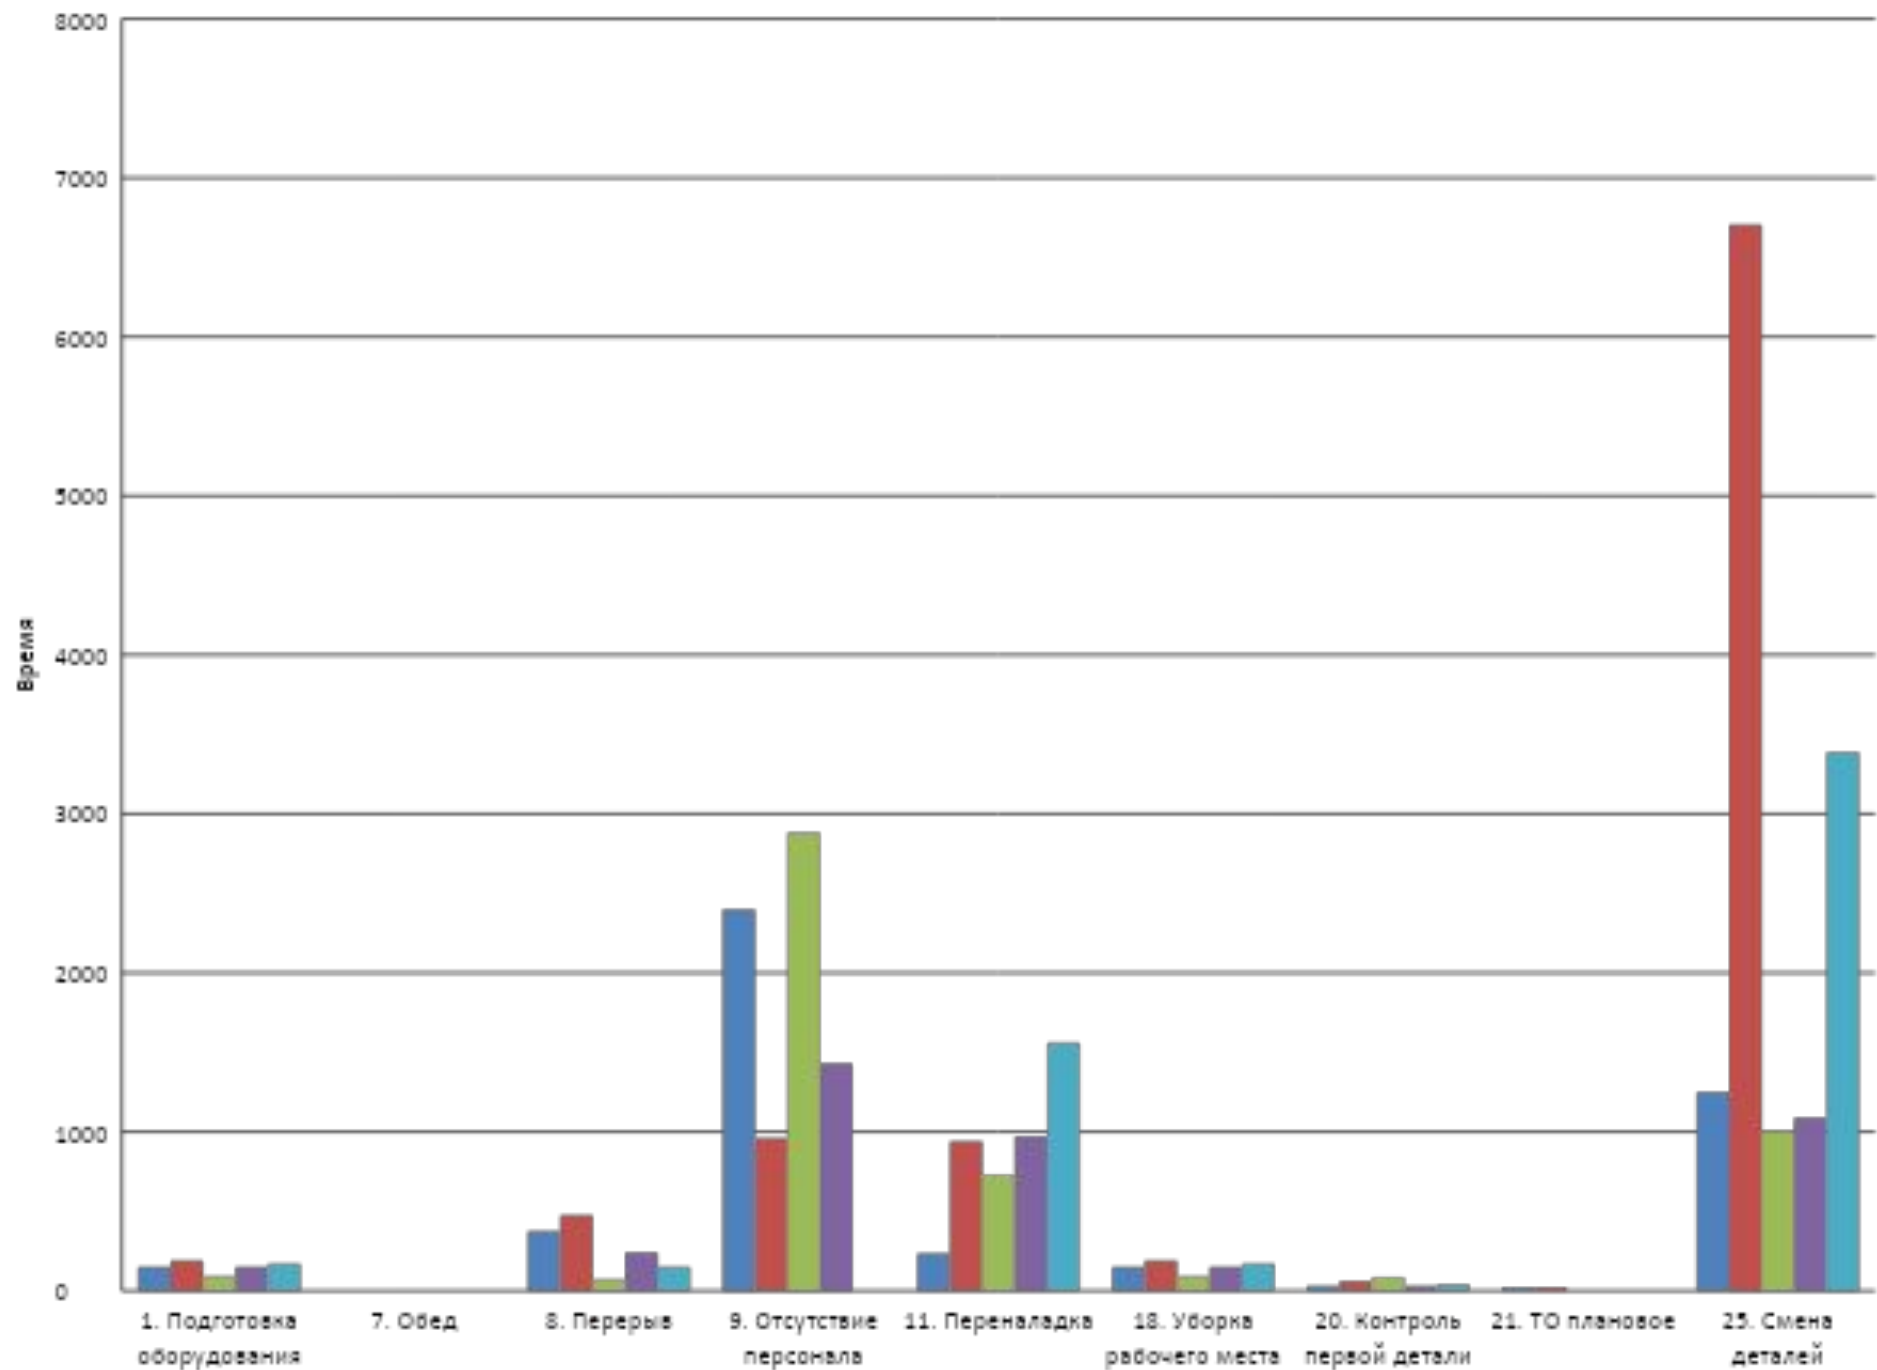

График эффективности использования оборудования HAAS TL1 в мае 2018г.

Причины простоя HAAS TL1 за 2018 год

Причины простоя HAAS TL1 в мае 2018г.

График эффективности использования оборудования СТХ-300 Alpha в мае 2018г.

Причины простоя СТХ-300 Alpha за 2018 год

Причины простоя СТХ-300 Alpha в мае 2018г.