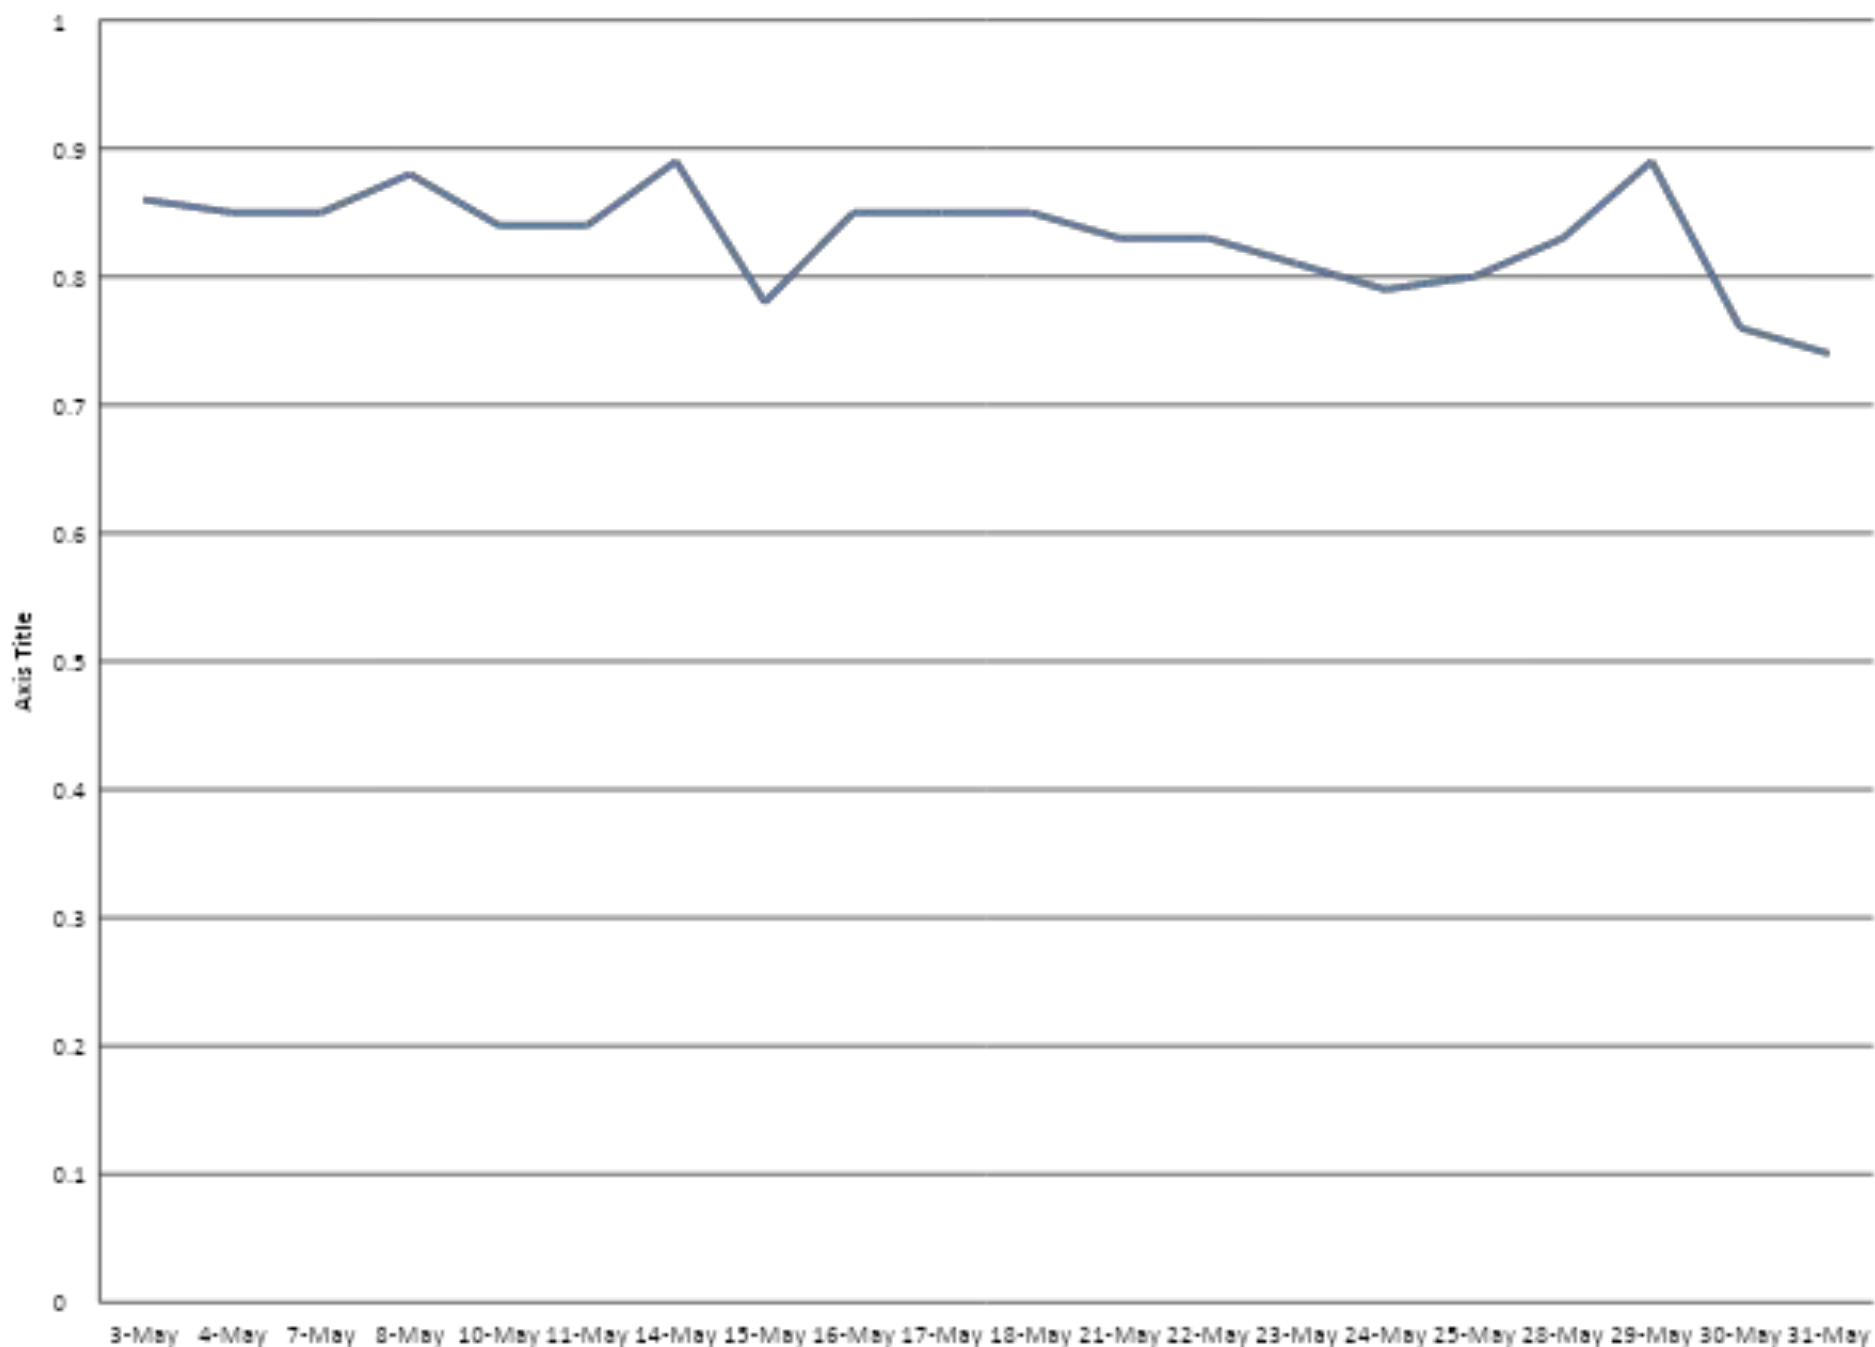

График эффективности использования оборудования СТХ-400 в мае 2018г.

Причины простоя СТХ-400 за 2018 год

Причины СТХ-400 за май 2018 год

График эффективности использования оборудования Sodik в мае 2018г.