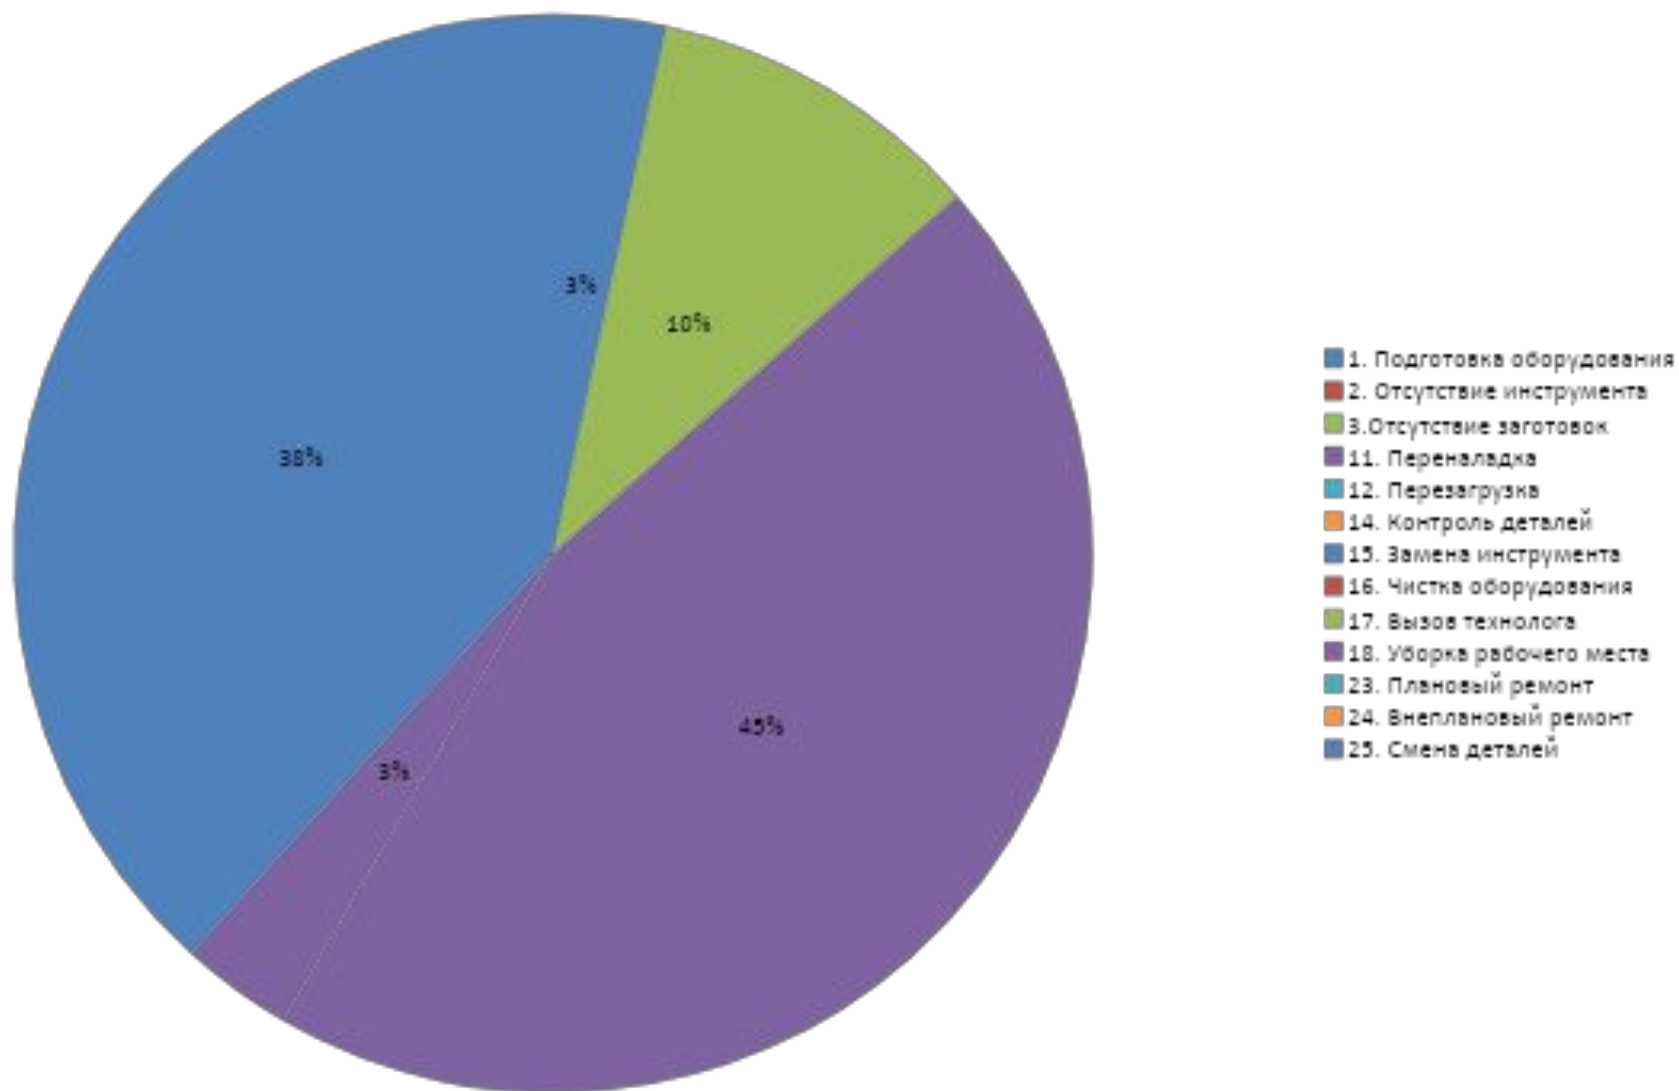

График эффективности использования оборудования СТХ-400 в мае 2018г.

Причины простоя СТХ-400 за 2018 год

Причины СТХ-400 за май 2018 год

График эффективности использования оборудования Sodik в мае 2018г.