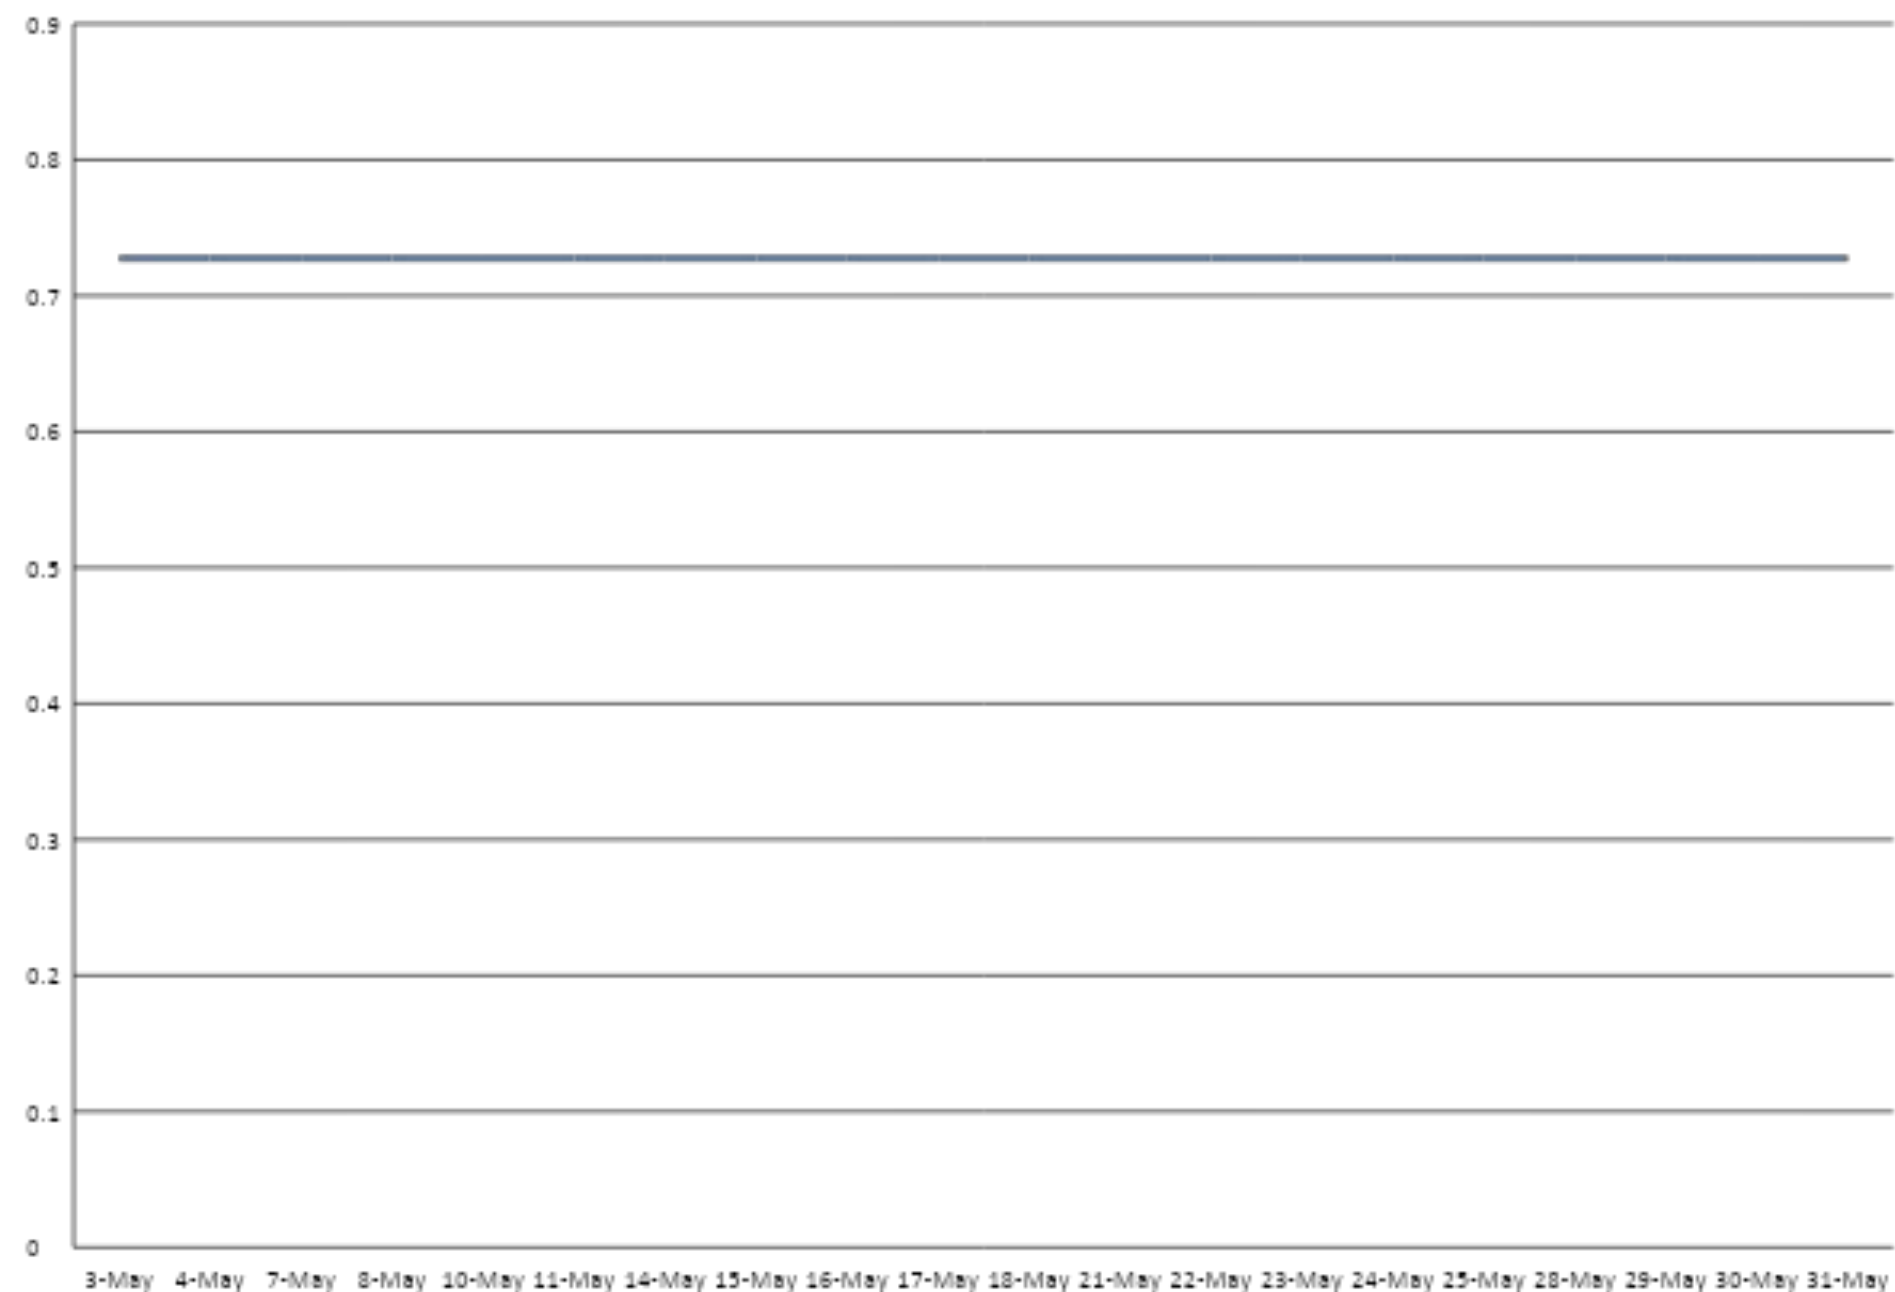

Причины простоя Sodik за 2018 год

Причины простоя Sodik в мае 2018г.

График эффективности использования оборудования Micron в мае
2018г.

Причины простоя Micron за 2018 год

Причины простоя Micron в мае 2018г.