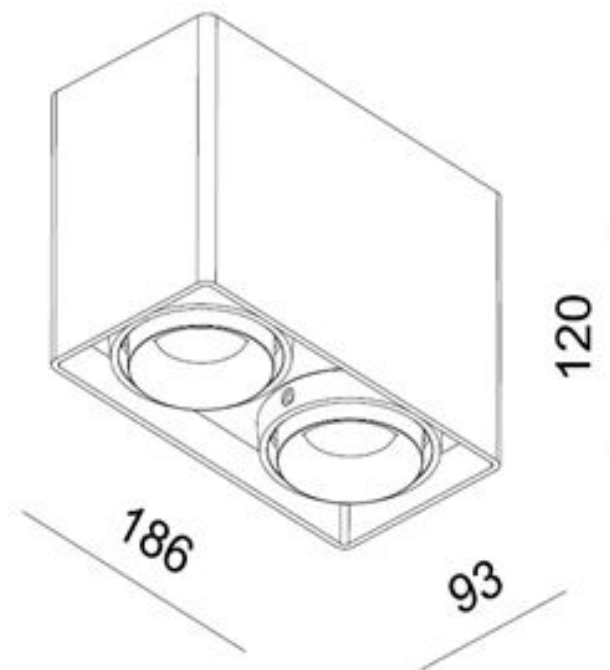

2 ED white

Светильник накладной, поворотный.

Цвет - белый.

Тип лампы - 2 x GU10 230v.
(галогенные 50w. max или светодиодные).

Класс защиты - IP20.