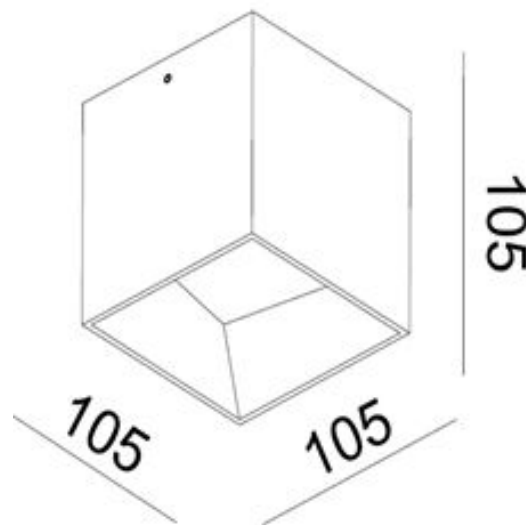

ED 9W. white/gold

Светильник накладной.

Цвет - белый с золотой вставкой.

Источник света - LED Lumileds 1x9w., 3000k., 500mA.

Блок питания в комплекте.

Угол рассеивания света - 35°.

Класс защиты - IP44.