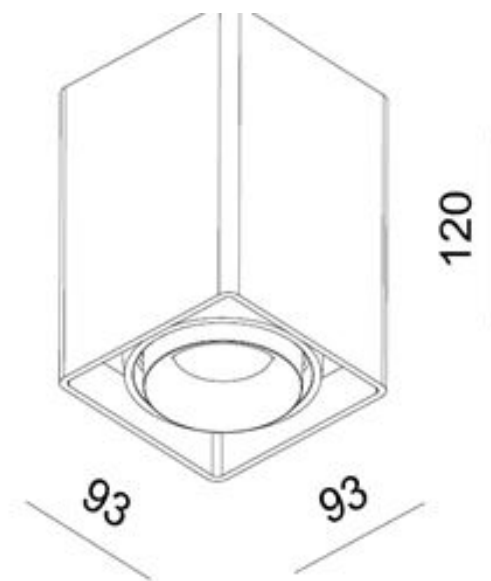

1 ED black

Светильник накладной, поворотный.

Цвет - черный.

Лампы - GU10 230v.(галогенная 50w. max или светодиодная).

Класс защиты - IP20.