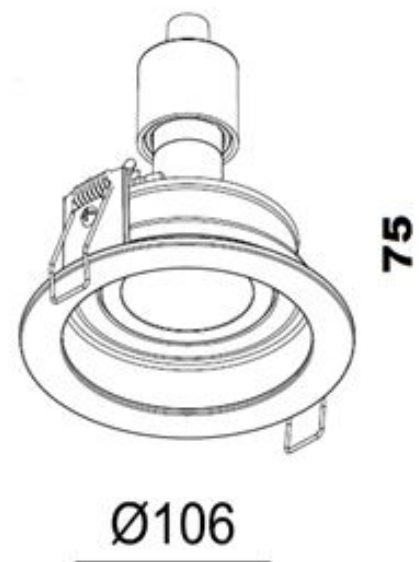

Врезное отверстие - 98 мм.

Класс защиты - IP20.

80 white

Светильник круглый встраиваемый, поворотный.

Цвет - белый.

Тип лампы - GU10 230v. (галогенная 50w. max или светодиодная).

Врезное отверстие – 90мм.

Класс защиты - IP20.