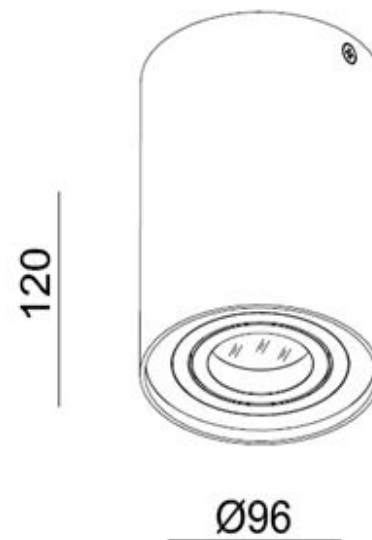

1 ED white

Светильник накладной, поворотный.

Цвет - белый.

ип лампы - GU10 230v.(галогенная 50w. max или светодиодная).

Класс защиты - IP20.