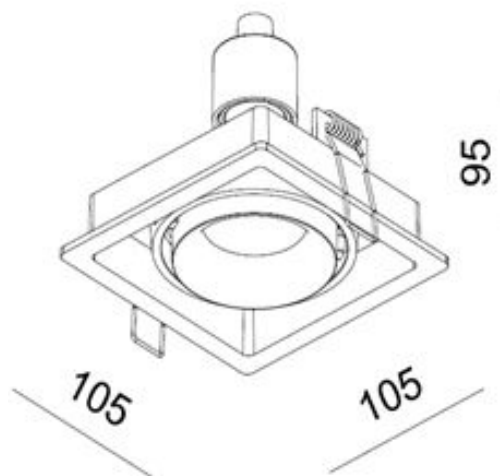

1 LD white, champagne

Светильник встраиваемый, поворотный.

Цвет – белый или шампань.

пы - GU10 230v.(галогенная 50w. max или светодиодная).

Врезное отверстие - 95x95мм.

Класс защиты - IP20.

1 ED white

Светильник накладной, поворотный.