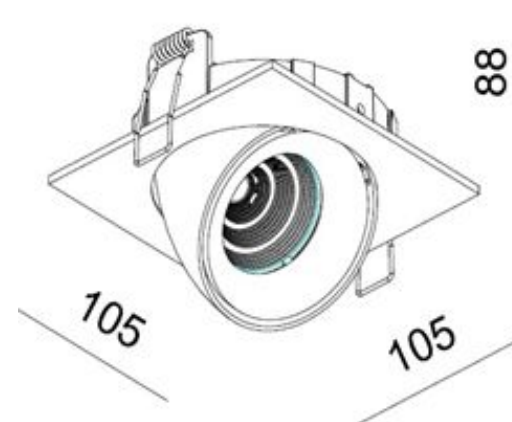

Максимальный угол поворота - 45°.

Класс защиты - IP20.

9W. white

Светильник встраиваемый, поворотный.

Цвет - белый.

Источник света - LED Bridgelux 1x9,3w., 3000k., 500mA.

Врезное отверстие - 98мм.

Блок питания в комплекте.

Угол рассеивания света - 32°.

Максимальный угол поворота - 45°.

Класс защиты - IP20.

00 white

Светильник встраиваемый, поворотный

Цвет - белый

Минимальная глубина: 100 мм.

Тип лампы: GU10 220V (галогенная 50w. max или светодиодная)

Врезное отверстие - 98 мм.

Класс защиты - IP20.

01 white

Светильник встраиваемый, поворотный

Цвет - белый

Минимальная глубина: 100 мм.

Тип лампы: GU10 220V

(галогенная 50w. max или светодиодная)