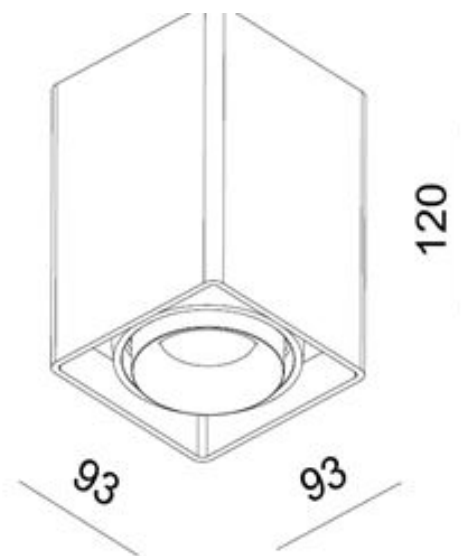

1 ED white

Светильник накладной, поворотный.

Цвет - шампань.

лампы - GU10 230v.(галогенная 50w. max или светодиодная).

Класс защиты - IP20.