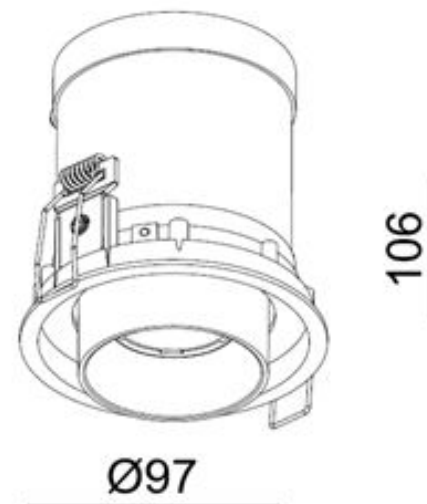

Врезное отверстие - 89мм.

Блок питания в комплекте.

Угол рассеивания света - 40°.

Максимальный угол поворота - 90°.

Класс защиты - IP20.

Доступны рефлекторы
трех цветов: белый, черный
и золотой.

6W. white/gold