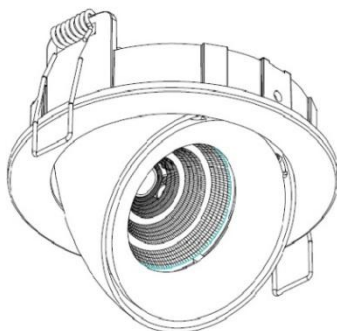

Наша продукция

OK 9W. white

Светильник встраиваемый, поворотный.

Цвет - белый.

Источник света - LED Bridgelux 1x9,3w., 3000k., 500mA.

Врезное отверстие - 98мм.

Блок питания в комплекте.

Угол рассеивания света - 32°.

Максимальный угол поворота - 45°.

Класс защиты - IP20.

9W. white

Светильник встраиваемый, поворотный.

Цвет - белый.

Источник света - LED Bridgelux 1x9,3w., 3000k., 500mA.

Врезное отверстие - 98мм.

Блок питания в комплекте.

Угол рассеивания света - 32°.

Максимальный угол поворота - 45°.

Класс защиты - IP20.

00 white

Светильник встраиваемый, поворотный

Цвет - белый

Минимальная глубина: 100 мм.

Тип лампы: GU10 220V (галогенная 50w. max или светодиодная)

Врезное отверстие - 98 мм.

Класс защиты - IP20.

01 white

Светильник встраиваемый, поворотный

Цвет - белый

Минимальная глубина: 100 мм.

Тип лампы: GU10 220V

(галогенная 50w. max или светодиодная)