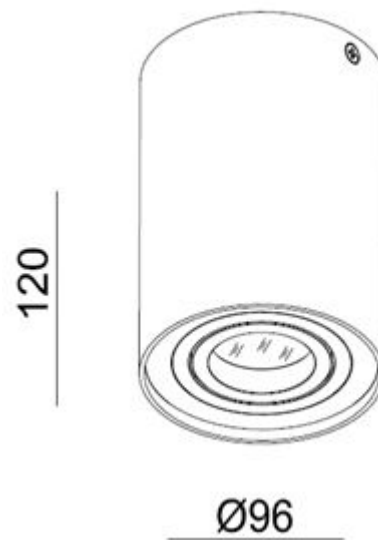

1 ED black

Светильник накладной, поворотный.

Цвет - черный.

Тип лампы - GU10 230v.(галогенная 50w. max или светодиодная).

Класс защиты - IP20.