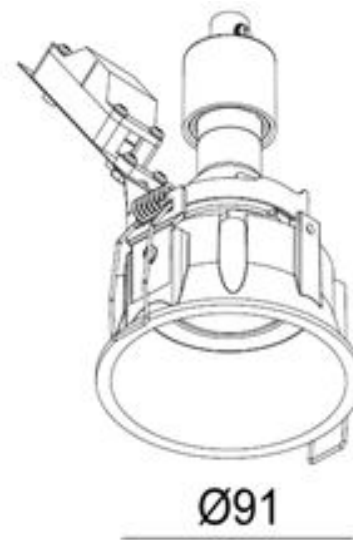

LD gold, white, black

Светильник встраиваемый, поворотный.

Цвет – золотой, белый или черный.

Тип лампы - GU10 230v. (галогенная 50w. max или светодиодная).

Врезное отверстие - 83мм.

Класс защиты - IP20.