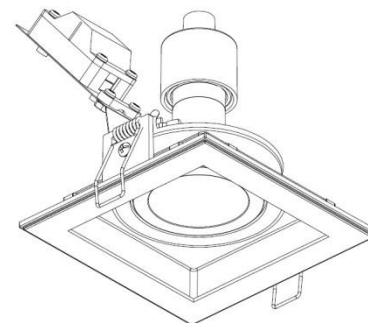

Наша продукция