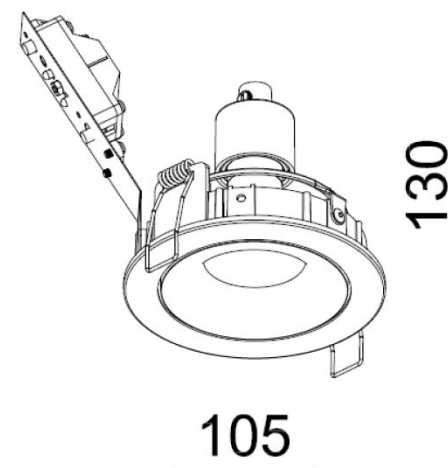

00 white

Светильник встраиваемый, поворотный

Цвет - белый

Минимальная глубина: 100 мм.

Тип лампы: GU10 220V (галогенная 50w. max или светодиодная)

Врезное отверстие - 98 мм.

Класс защиты - IP20.