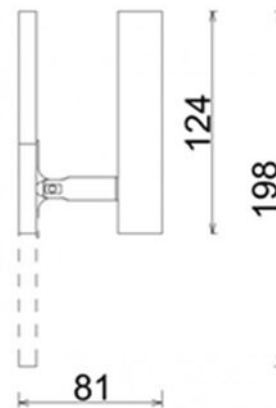

EVERLIGHT

7W. black/gold

Цвет - черный с золотой вставкой.
Источник света - LED Everlight 1x7w., 3000k., 700mA.
Угол поворота светового модуля - 90°.
Блок питания в комплекте.
Класс защиты - IP20.