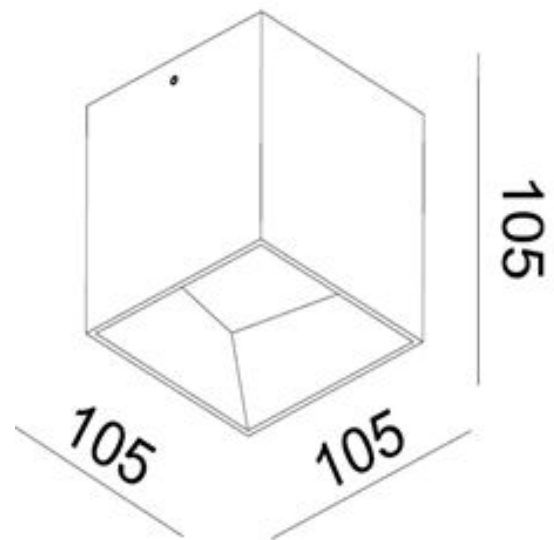

ED 9W. black/gold

Светильник накладной.

Цвет - черный с золотой вставкой.

Источник света: LED Lumileds 1x9w., 3000k., 500mA.

Блок питания в комплекте.

Угол рассеивания света - 35°.

Класс защиты - IP44.