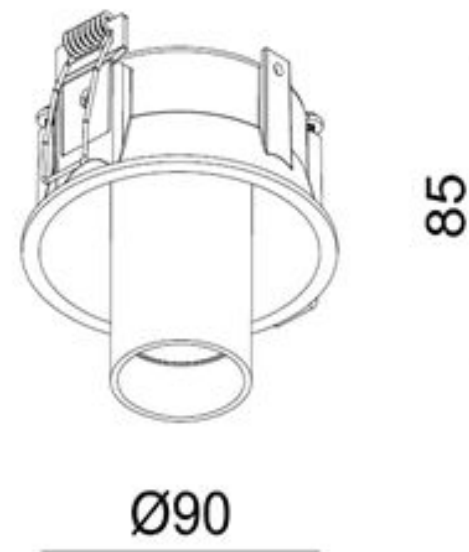

6W. white/gold

Светильник встраиваемый, поворотный.
Цвет - белый с золотым отражателем.
Источник света - LED Bridgelux 1x6,2w., 3000k., 500mA.
Врезное отверстие - 83мм.
Блок питания в комплекте.
Угол рассеивания света - 38°.
Максимальный угол поворота - 20°.
Класс защиты - IP20.