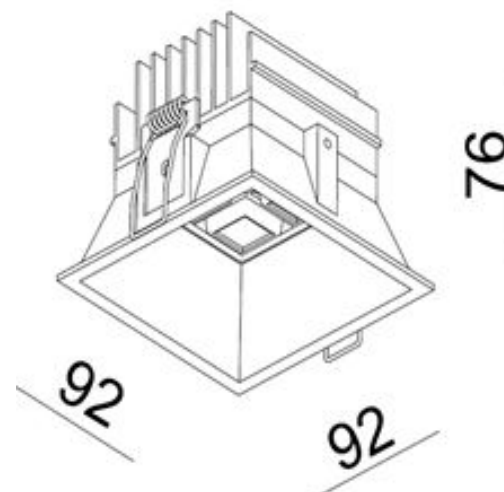

1 LD 9W. White

Светильник встраиваемый.

Цвет - белый.

Источник света - LED CREE 1x9w., 3000k., 700mA.

Блок питания в комплекте.

Угол рассеивания света - 27°.

Врезное отверстие - 86x86мм.

Класс защиты - IP20.