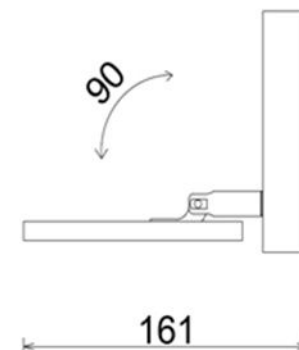

EVERLIGHT

7W. black/gold

Цвет - черный с золотой вставкой.
Источник света - LED Everlight 1x7w., 3000k., 700mA.
Угол поворота светового модуля - 90°.
Блок питания в комплекте.
Класс защиты - IP20.