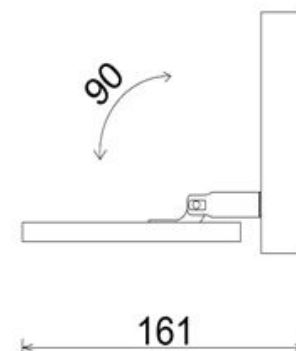

Светильник накладной, поворотный.

Цвет - черный.

Тип лампы - GU10 230v.(галогенная 50w. max или светодиодная).

Класс защиты - IP20.

EVERLIGHT

7W. white/black

Цвет - белый с черной вставкой.
Источник света - LED Everlight 1x7w., 3000k., 700mA.
Угол поворота светового модуля - 90°.
Блок питания в комплекте.
Класс защиты - IP20.