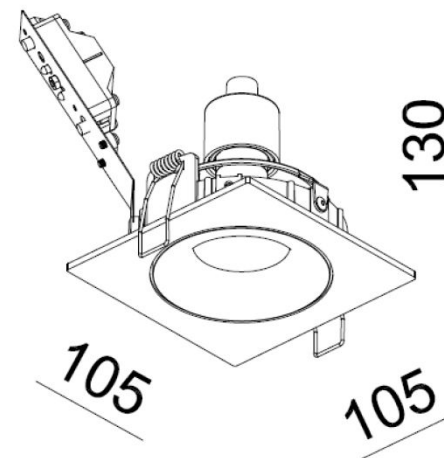

01 white

Светильник встраиваемый, поворотный

Цвет - белый

Минимальная глубина: 100 мм.

Тип лампы: GU10 220V

(галогенная 50w. max или светодиодная)

Врезное отверстие - 98 мм.

Класс защиты - IP20.