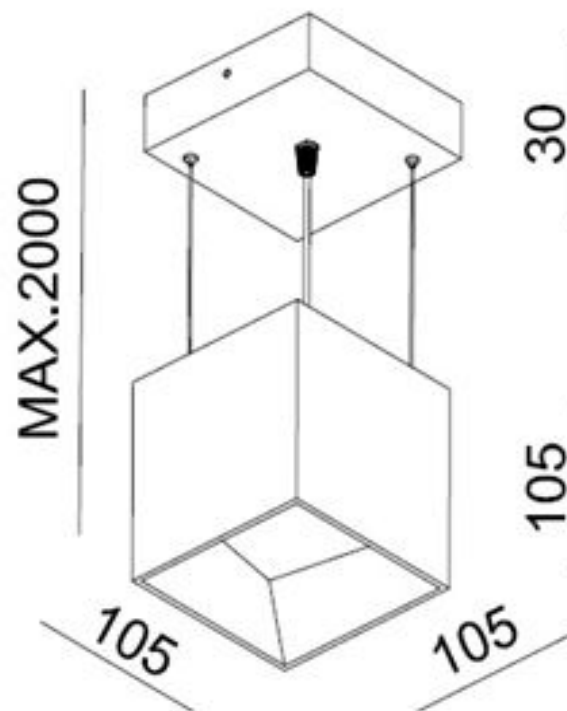

CD 9W. white/white

Светильник подвесной.

Цвет - белый.

Источник света - LED Lumileds 1x9w., 3000k., 500mA.

Блок питания в комплекте.

Угол рассеивания света - 35°.

Класс защиты - IP20.