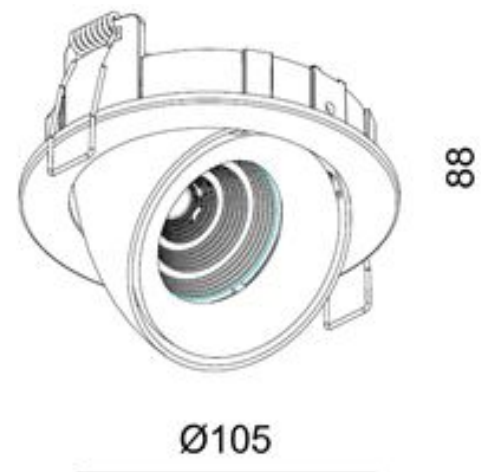

Максимальный угол поворота - 45°.

Класс защиты - IP20.

9W. white

Светильник встраиваемый, поворотный.

Цвет - белый.

Источник света - LED Bridgelux 1x9,3w., 3000k., 500mA.

Врезное отверстие - 98мм.

Блок питания в комплекте.

Угол рассеивания света - 32°.

Максимальный угол поворота - 45°.

Класс защиты - IP20.

00 white

Светильник встраиваемый, поворотный

Цвет - белый

Минимальная глубина: 100 мм.

Тип лампы: GU10 220V (галогенная 50w. max или светодиодная)

Врезное отверстие - 98 мм.

Класс защиты - IP20.

01 white

Светильник встраиваемый, поворотный

Цвет - белый

Минимальная глубина: 100 мм.

Тип лампы: GU10 220V

(галогенная 50w. max или светодиодная)

Врезное отверстие - 98 мм.

Класс защиты - IP20.

80 white

Светильник круглый встраиваемый, поворотный.

Цвет - белый.

Тип лампы - GU10 230v. (галогенная 50w. max или светодиодная).

Врезное отверстие – 90мм.

Класс защиты - IP20.