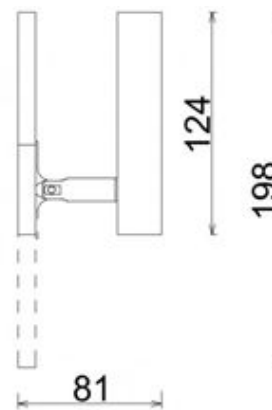

EVERLIGHT

7W. white/black

Цвет - белый с черной вставкой.
Источник света - LED Everlight 1x7w., 3000k., 700mA.
Угол поворота светового модуля - 90°.
Блок питания в комплекте.
Класс защиты - IP20.