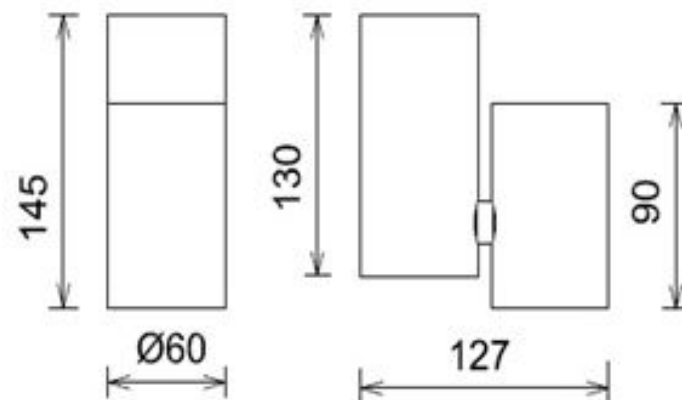

Угол рассеивания света - 35°.

Класс защиты - IP20.

mini 9W. white/gold

Светильник накладной, поворотный.
Цвет - белый с золотыми элементами.
Источник света - LED Bridgelux 1x9,3w., 3000k., 500mA.
Блок питания в комплекте.
Угол рассеивания света - 28°.
Класс защиты - IP20.