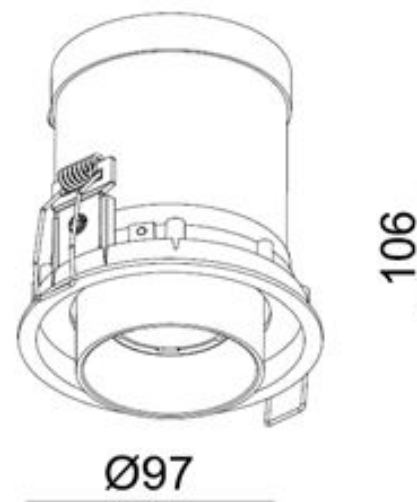

Доступны рефлекторы
трех цветов: белый, черный
и золотой.