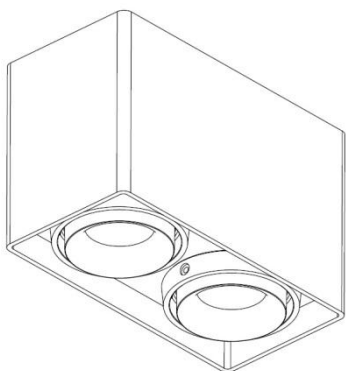

Наша продукция

OK 9W. white

Светильник встраиваемый, поворотный.

Цвет - белый.

Источник света - LED Bridgelux 1x9,3w., 3000k., 500mA.

Врезное отверстие - 98мм.

Блок питания в комплекте.

Угол рассеивания света - 32°.

Максимальный угол поворота - 45°.

Класс защиты - IP20.

9W. white

Светильник встраиваемый, поворотный.

Цвет - белый.

Источник света - LED Bridgelux 1x9,3w., 3000k., 500mA.

Врезное отверстие - 98мм.

Блок питания в комплекте.

Угол рассеивания света - 32°.

Максимальный угол поворота - 45°.

Класс защиты - IP20.

00 white

Светильник встраиваемый, поворотный

Цвет - белый

Минимальная глубина: 100 мм.

Тип лампы: GU10 220V (галогенная 50w. max или светодиодная)

Врезное отверстие - 98 мм.

Класс защиты - IP20.

01 white

Светильник встраиваемый, поворотный

Цвет - белый

Минимальная глубина: 100 мм.

Тип лампы: GU10 220V

(галогенная 50w. max или светодиодная)