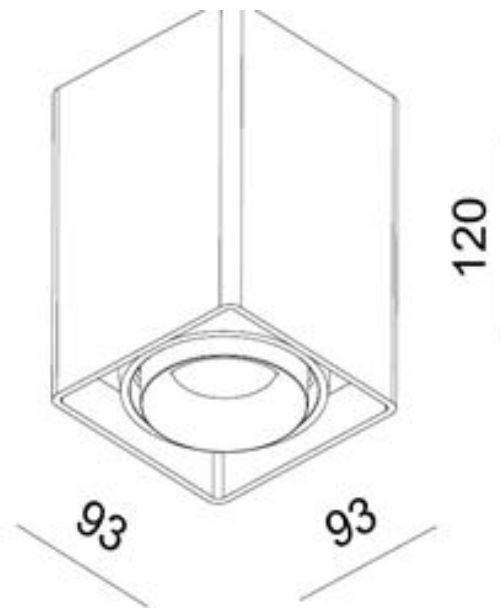

1 ED champagne

Светильник накладной, поворотный.

Цвет - шампань.

Лампы - GU10 230v.(галогенная 50w. max или светодиодная).

Класс защиты - IP20.