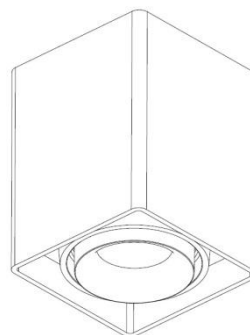

Наша продукция

OK 9W. white

Светильник встраиваемый, поворотный.

Цвет - белый.

Источник света - LED Bridgelux 1x9,3w., 3000k., 500mA.

Врезное отверстие - 98мм.

Блок питания в комплекте.

Угол рассеивания света - 32°.