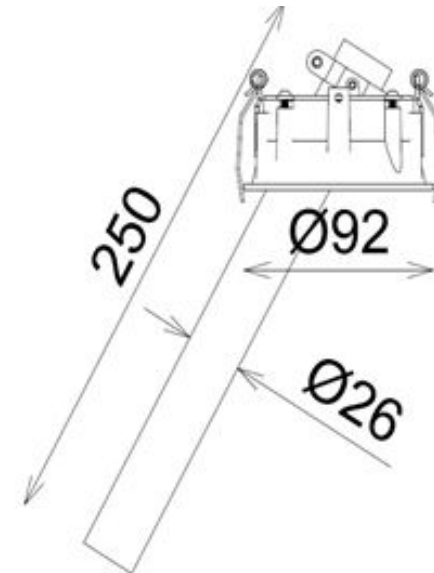

Источник света - LED Lumileds 1x7,8w., 3000k., 700mA.

Блок питания в комплекте.

Врезное отверстие - 83мм.

Угол рассеивания света - 33°.

Угол поворота - 30°.

Класс защиты - IP20.

Доступны рефлекторы
трех цветов: белый, черный
и золотой.