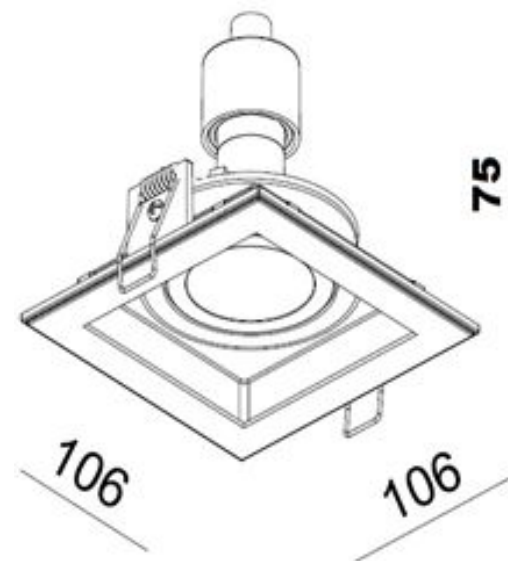

Врезное отверстие - 98 мм.

Класс защиты - IP20.

01 white

Светильник встраиваемый, поворотный

Цвет - белый

Минимальная глубина: 100 мм.

Тип лампы: GU10 220V

(галогенная 50w. max или светодиодная)

Врезное отверстие - 98 мм.

Класс защиты - IP20.

80 white

Светильник круглый встраиваемый, поворотный.

Цвет - белый.

Тип лампы - GU10 230v. (галогенная 50w. max или светодиодная).

Врезное отверстие – 90мм.

Класс защиты - IP20.

81 white

Светильник квадратный встраиваемый, поворотный.

Цвет - белый.

Тип лампы - GU10 230v.
(галогенная 50w. max или светодиодная).

Врезное отверстие – 95x95мм.

Класс защиты - IP20.

mini 9W. white/gold

- Светильник встраиваемый, поворотный.
- Цвет - белый с золотым отражателем.
- Источник света - LED Bridgelux 1x9,3w., 3000k., 500mA.
- Врезное отверстие - 89мм.
- Блок питания в комплекте.
- Угол рассеивания света - 40°.
- Максимальный угол поворота - 90°.
- Класс защиты - IP20.