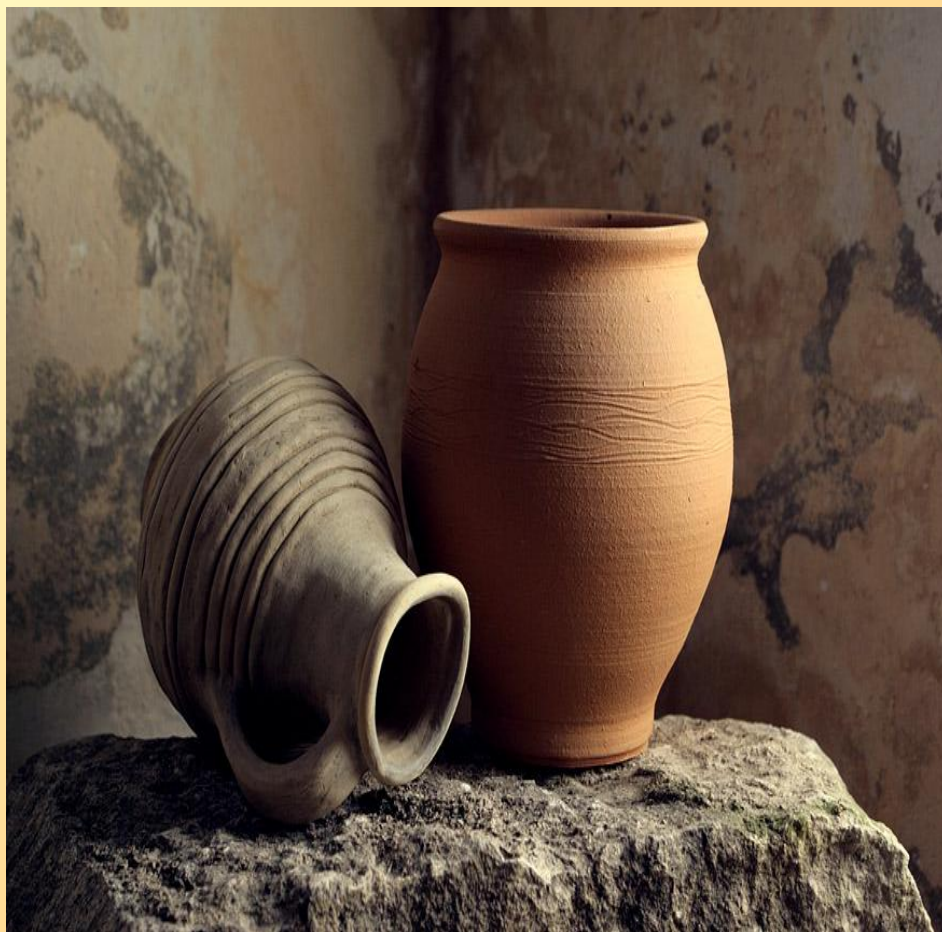

Просушка

Обжиг глиняных изделий

Горн

Процесс
обжига
длится
15 часов

Виды глины

Покрытие белой краской

Роспись посуды

Готовые изделия