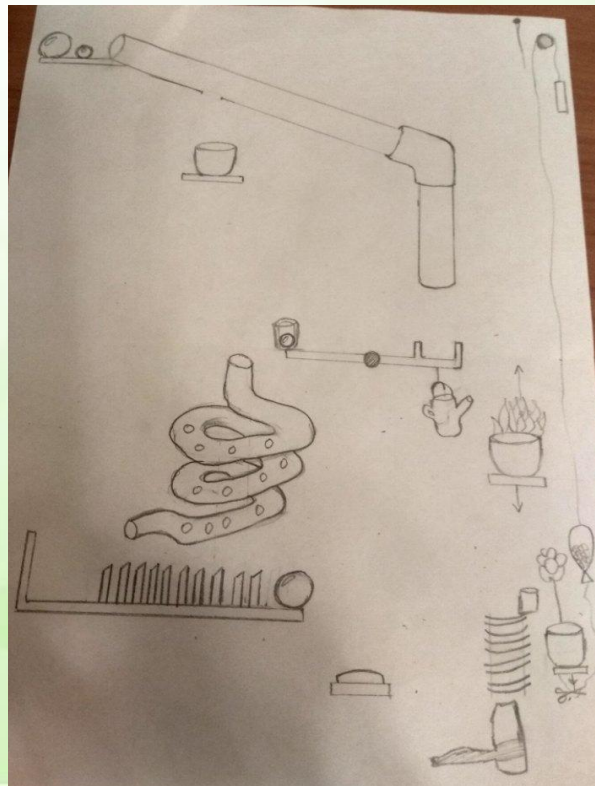

04#GM_FTID_04 #gmftid04_n04

Процесс роста цветка

Наставник: Смертин С.А.

Докладчик: Шелехов А.Д.

Команда проекта:

1	Николаюк Татьяна Александровна	МТб-1801-01-00
2	Хужаев Асадбек Одомбой угли	МСб-1801-03-00
3	Суслова Анастасия Александровна	КТМб-1801-04-00
4	Зубарева Анна Денисовна	ГСб-1801-04-00
5	Шелехов Андрей Дмитриевич	ПТКс-1801-02-00
6	Горячев Антон Андреевич	ПТКс-1801-02-00
7	Банникова Ульяна Сергеевна	ТБб-1801-01-00
8	Федорова Дарья Андреевна	ТБб-1801-01-00

Введение

Наша машина будет сделана в стилистике дома, в котором идет процесс роста цветка. Предназначение машины будет заключаться в том, чтобы показать человеку все стадии роста цветкового растения, начиная с маленького семечка и заканчивая красивым цветком.

Описание машины

В основе машины будут лежать горшки для цветов, с помощью которых наблюдатель сможет увидеть как семечко становится цветком.

Конструкция, размеры, декларируемые шаги

Конструкция: Вертикальная деревянная плоскость, содержащая разнообразное множество механизмов.