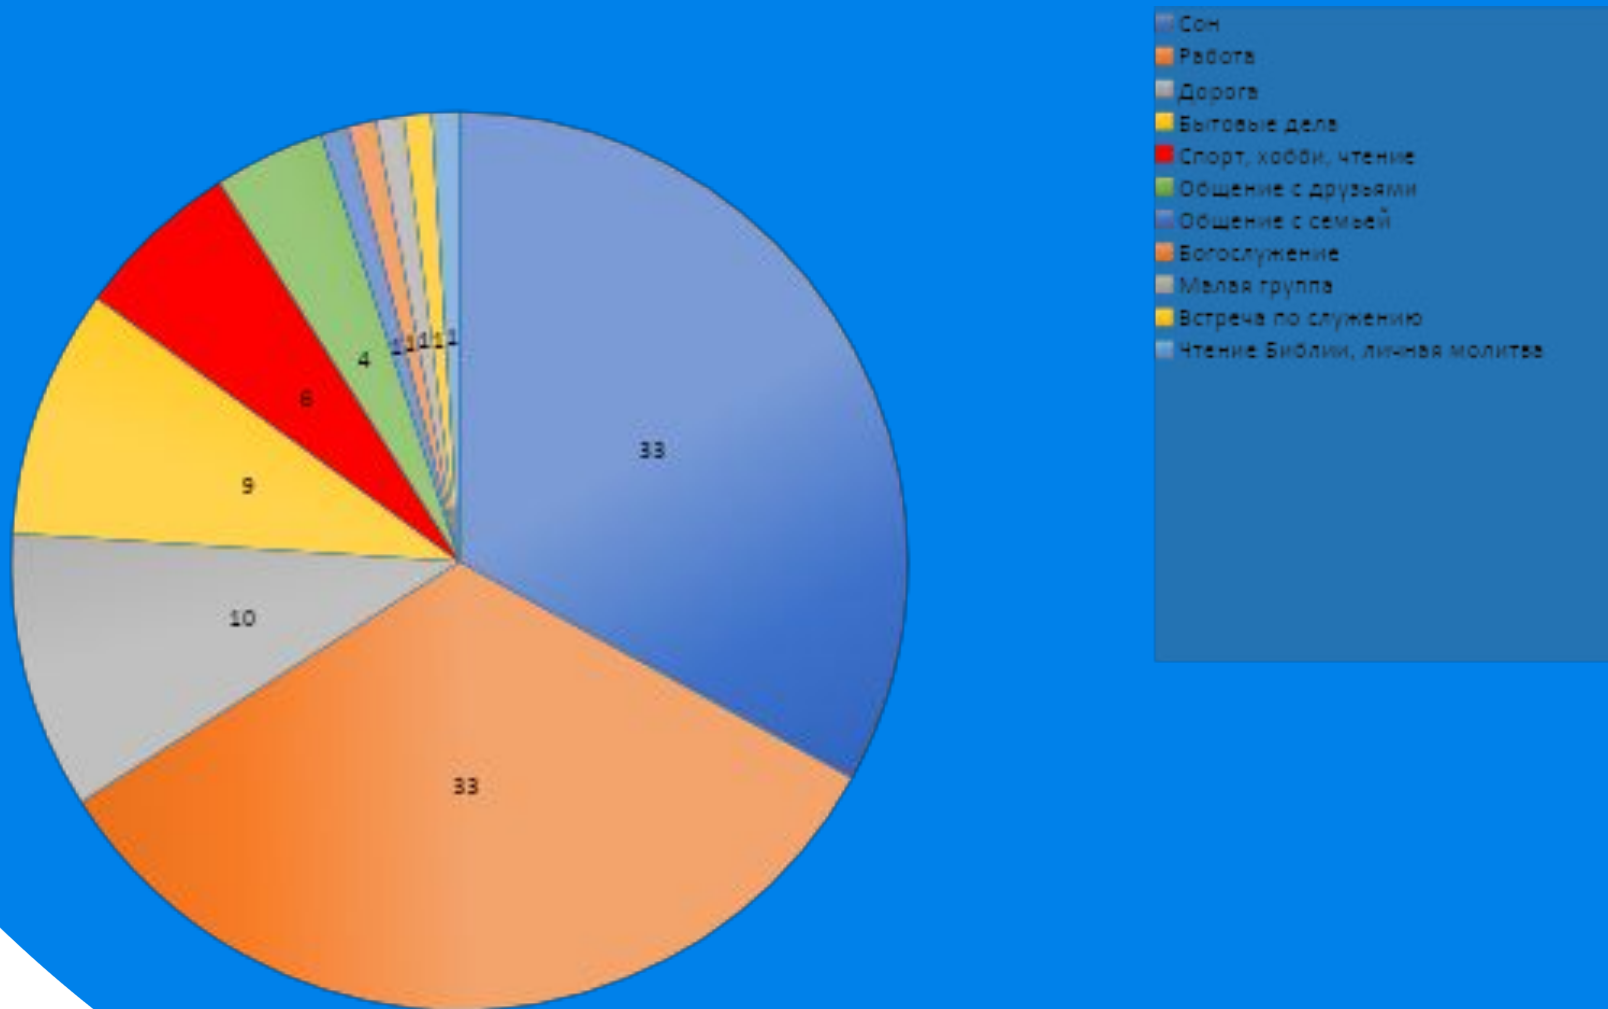

**МОЯ ПРОФЕССИЯ
ДОЛЖНА БЫТЬ ЧАСТЬЮ МОЕГО СЛУЖЕНИЯ.
ЧЕМУ Я НАУЧИЛСЯ В БИЗНЕСЕ**

ШАГ

ДОЛЯ РАСХОДОВАНИЯ ВРЕМЕНИ В ПОВСЕДНЕВНОЙ ЖИЗНИ.

1% = 15 МИН В ДЕНЬ = 1Ч 45МИН В НЕДЕЛЮ

ШАГ

ТВОЙ
ПЕРВЫЙ,
БОЛЬШОЙ,
ТРУДНЫЙ...