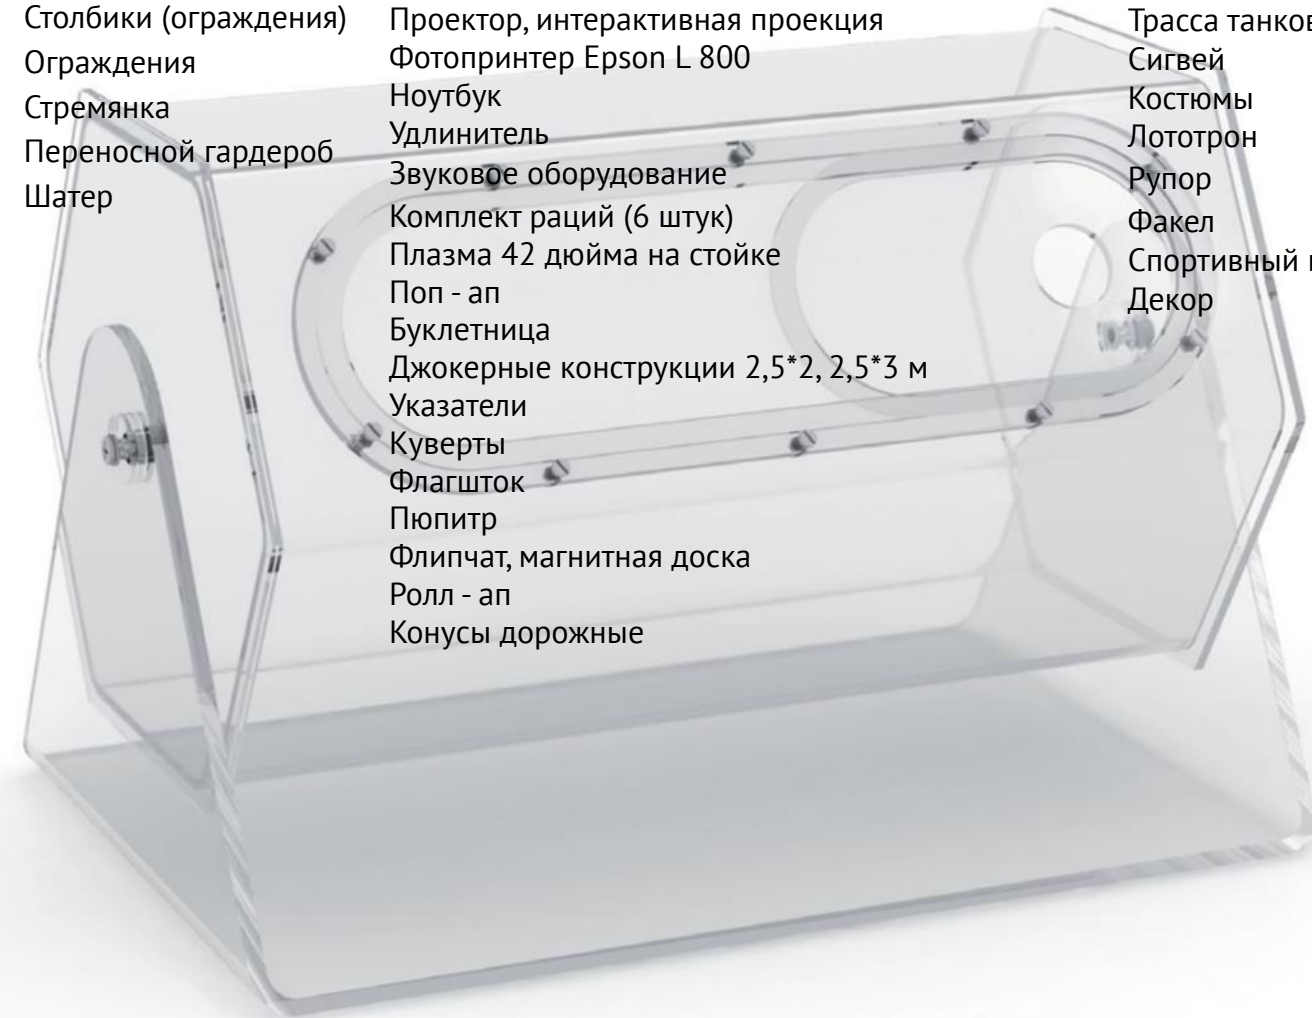

Цена за единицу

от 1500 рублей/сутки