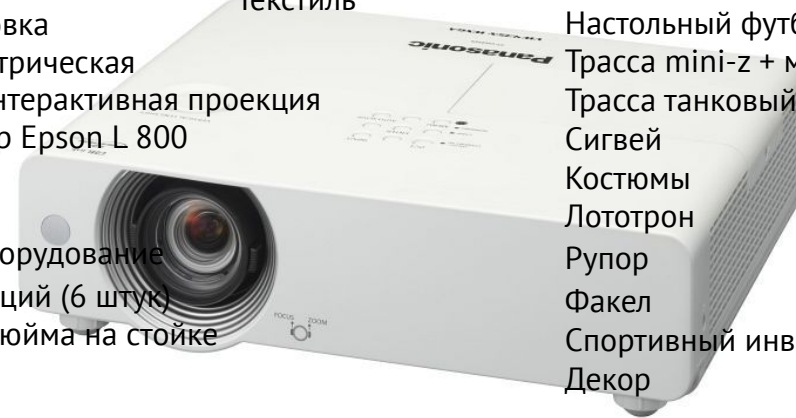

## ПРОЕКТОР ИНТЕРАКТИВНАЯ ПРОЕКЦИЯ

Проектор, инфракрасный датчик, а также управляющий компьютер с предустановленным программным обеспечением. Эта система позволяет, в зависимости от ваших потребностей, подобрать нужные эффекты и способы представления информации. Отличается минимальным комплектом оборудования и простотой монтажа системы. Отметим, что экраном может служить любых размеров белая матовая поверхность.