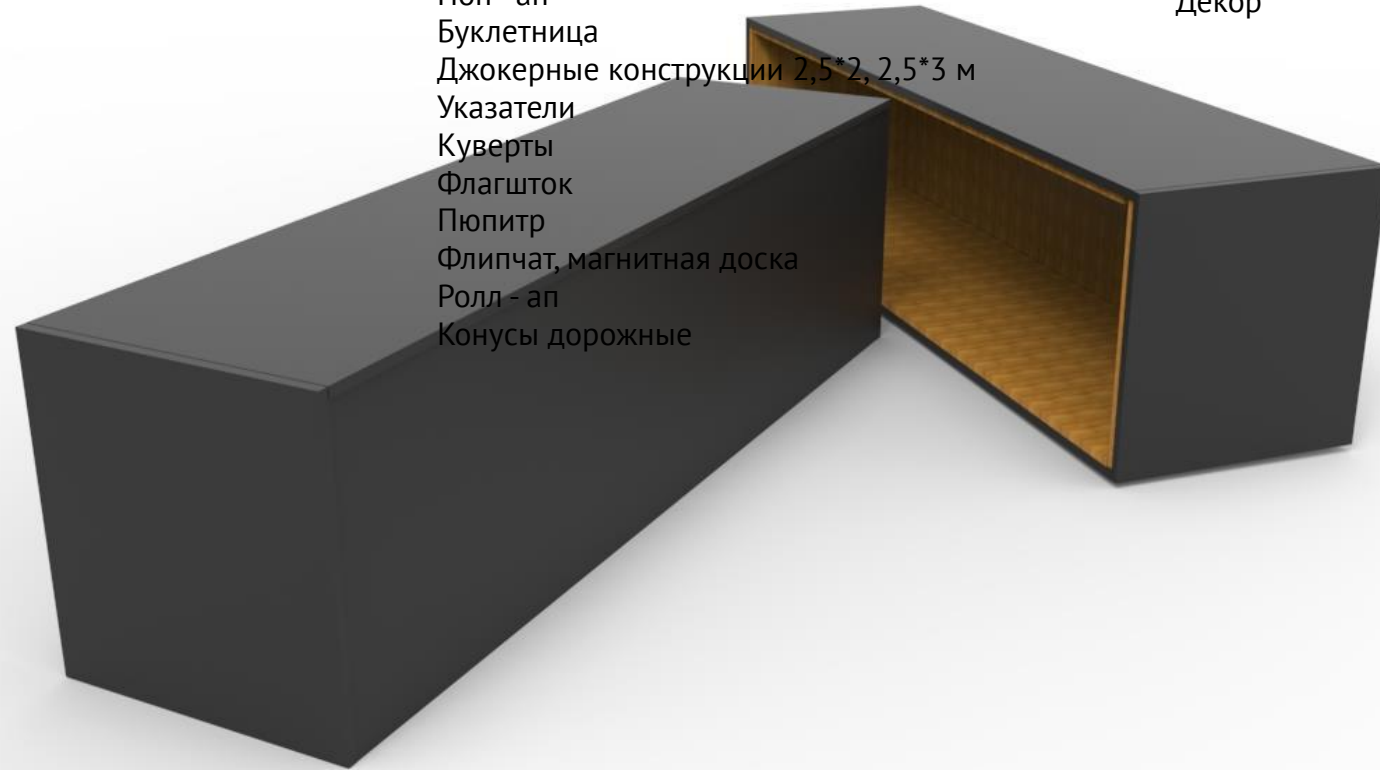

Цена за единицу

от 1000 рублей/сутки