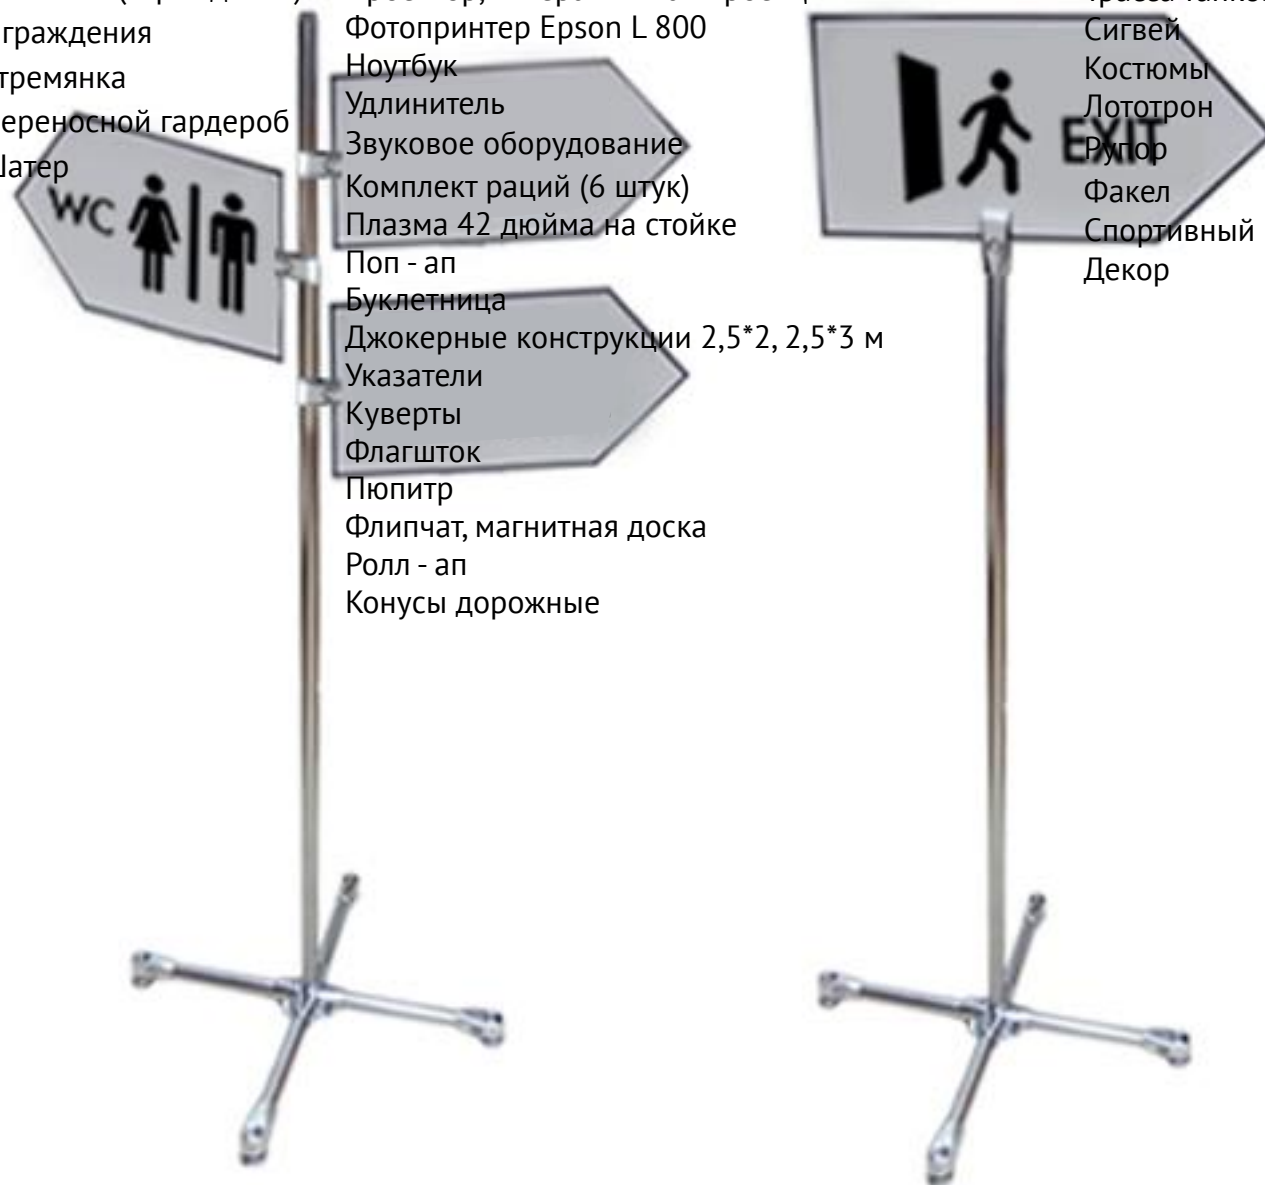

Цена за единицу

от 300 рублей/сутки