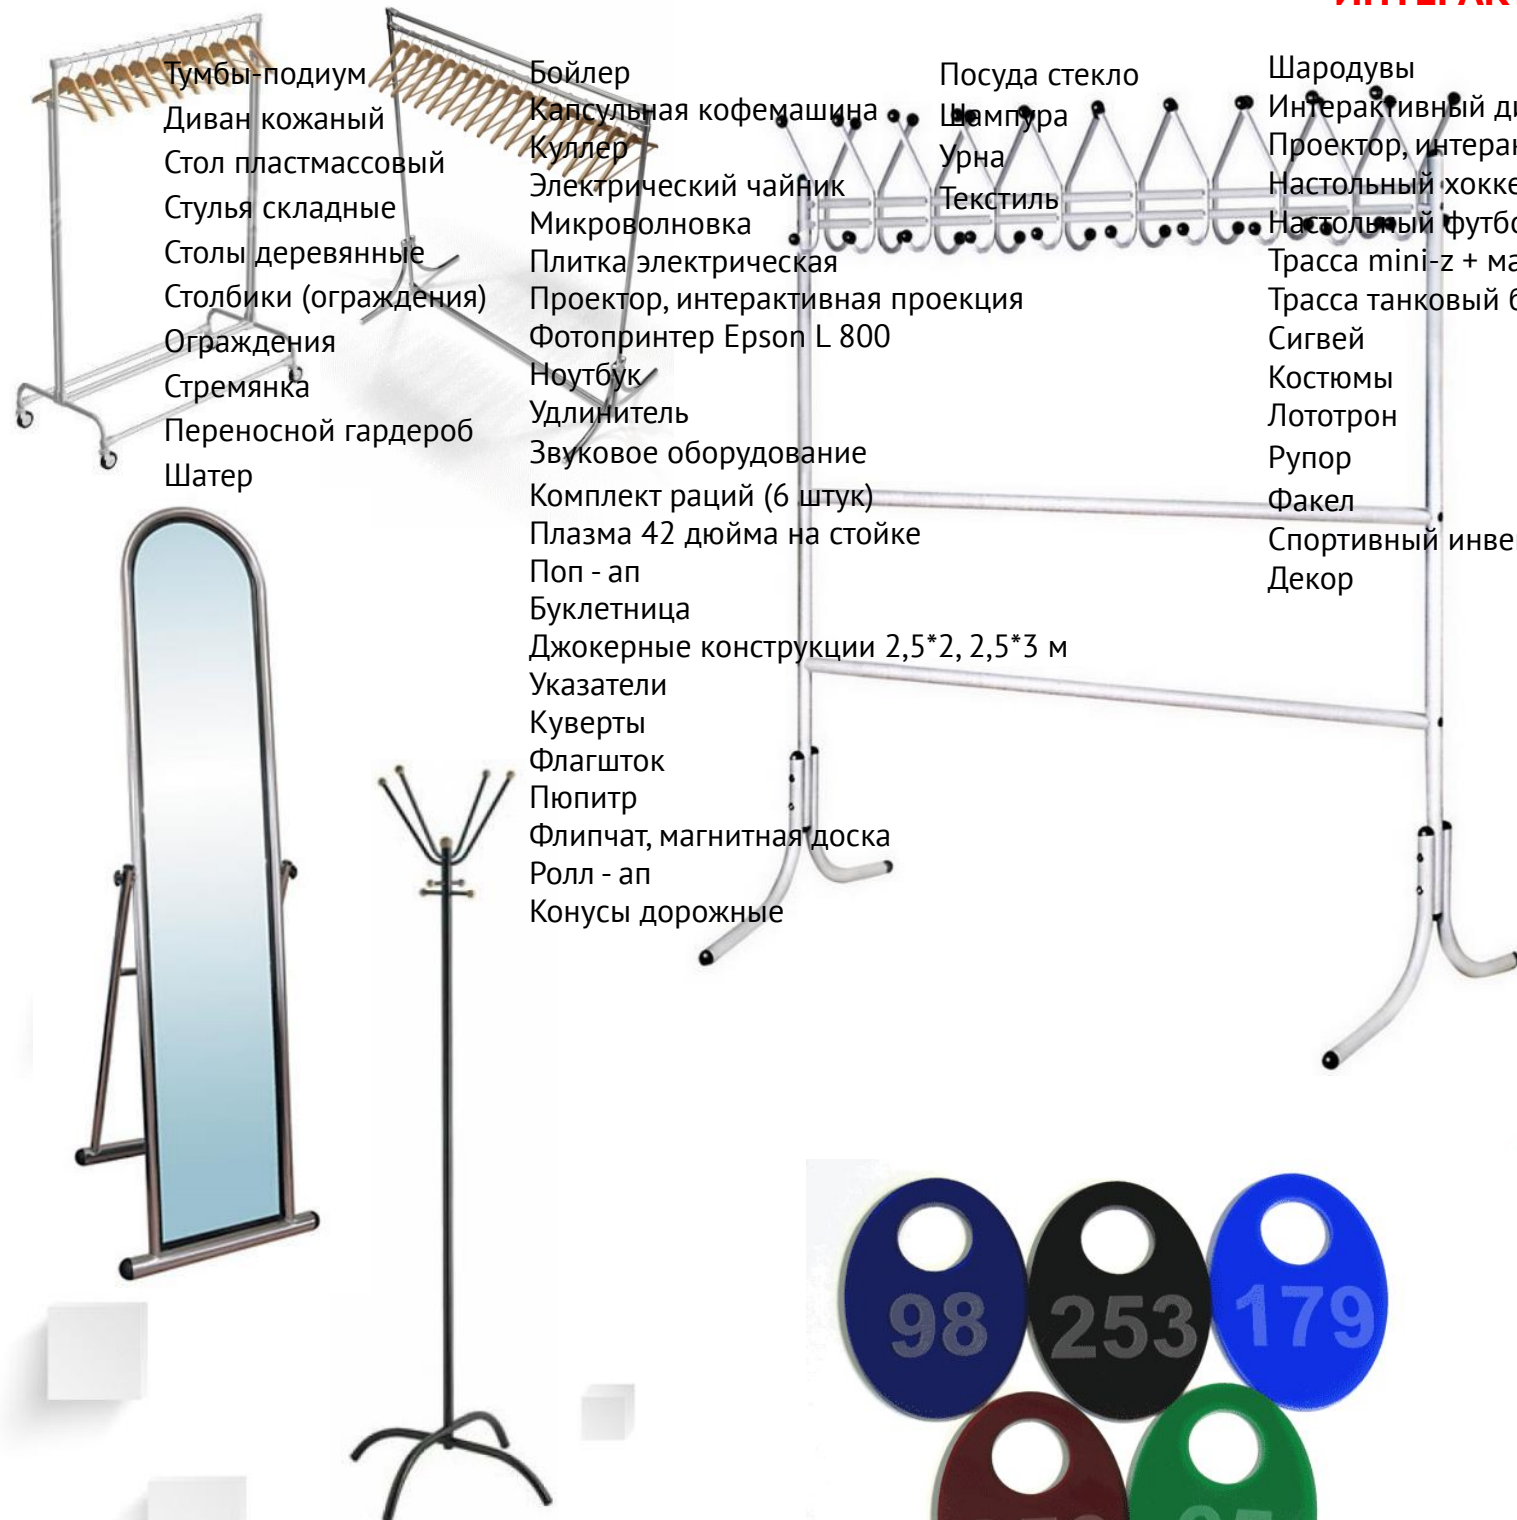

МЕНЮ

МЕБЕЛЬ

ТЕХНИКА

ПОСУДА

**РАЗВЛЕКАТЕЛЬНЫЙ
ИНТЕРАКТИВ**

ПЕРЕНОСНОЙ ГАРДЕРОБ

Разместить большое количество вещей на мероприятии? Мы решим эту проблему и возьмем все эти заботы на себя. Выездной гардероб на любой праздник или корпоративный вечер. Наши специалисты быстро доставят выездной гардероб по указанному адресу. Мы полностью обеспечим работу гардероба во время мероприятия.

Характеристика

- Хромированные вешалки
- Легкие и прочные «плечики»
- Красивые номерки
- Зеркало

Цена за единицу

от 2500 рублей/сутки (на 100 человек)