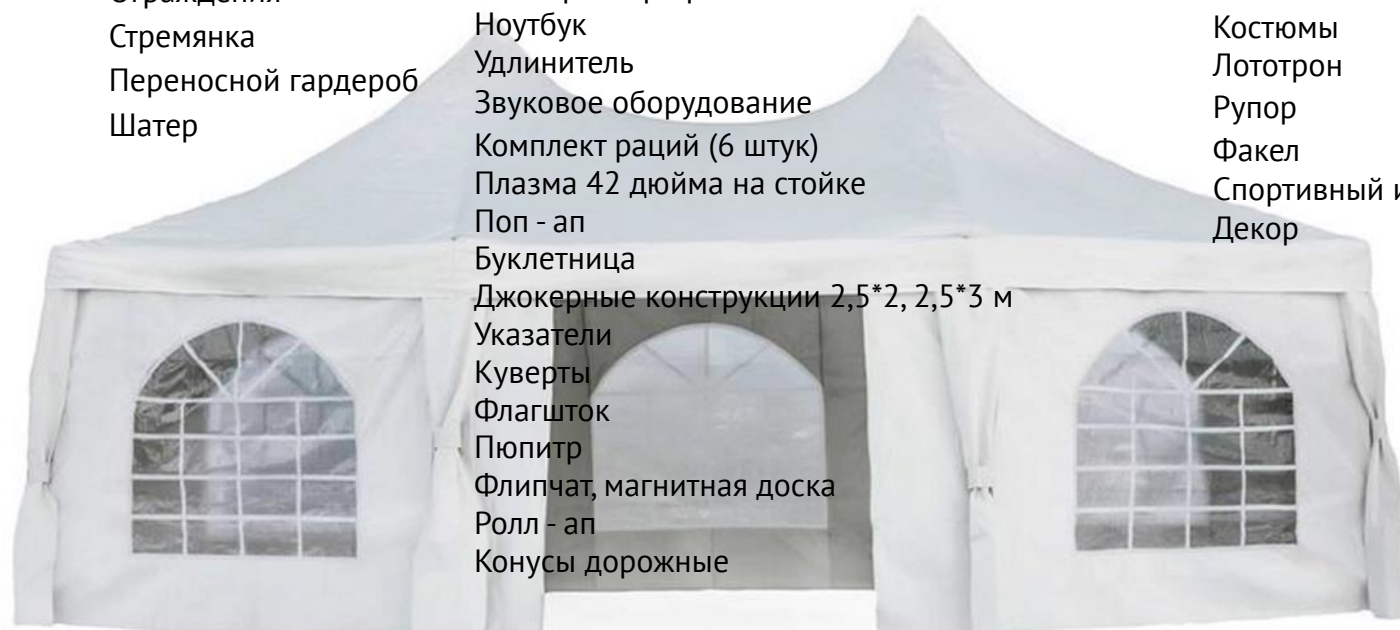

Цена за единицу

от 18000 рублей/сутки (доставка/монтаж/демонтаж)