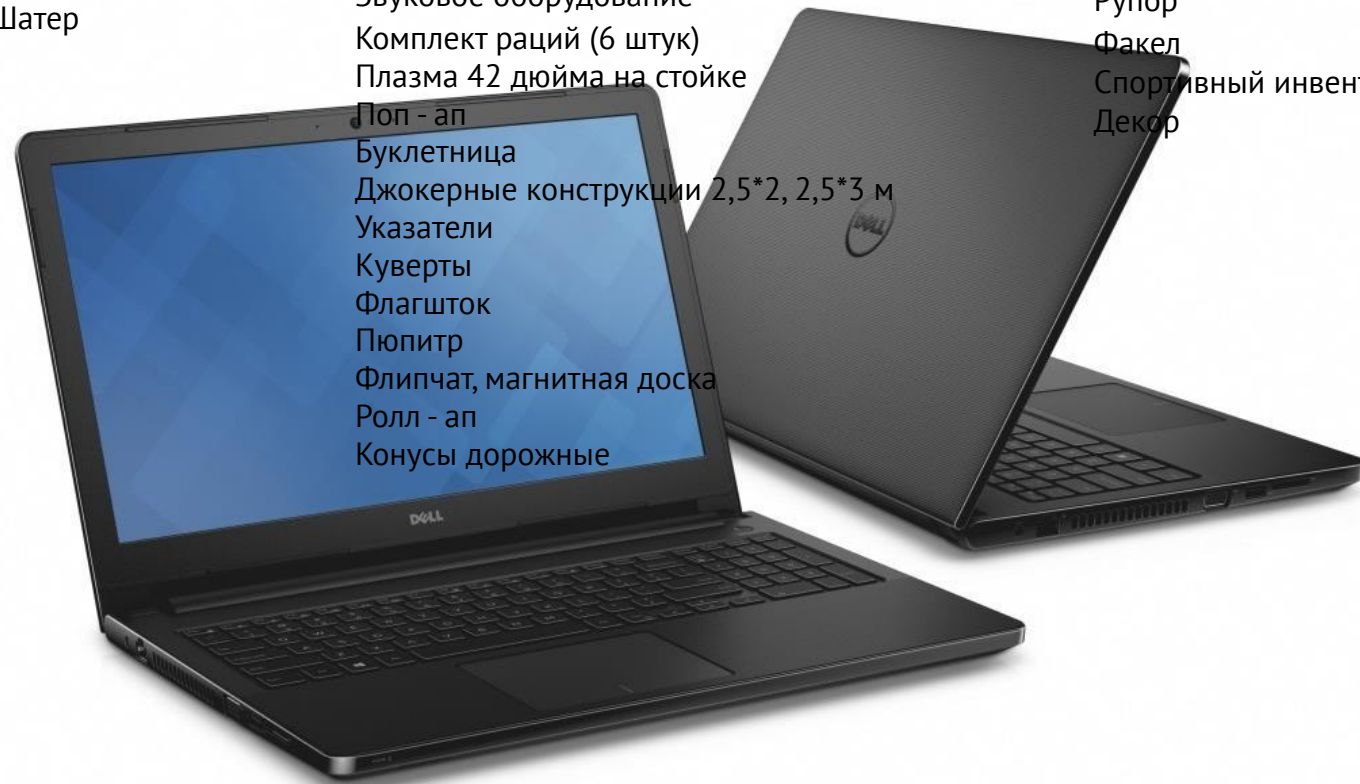

Цена за единицу

от 1500 рублей/сутки