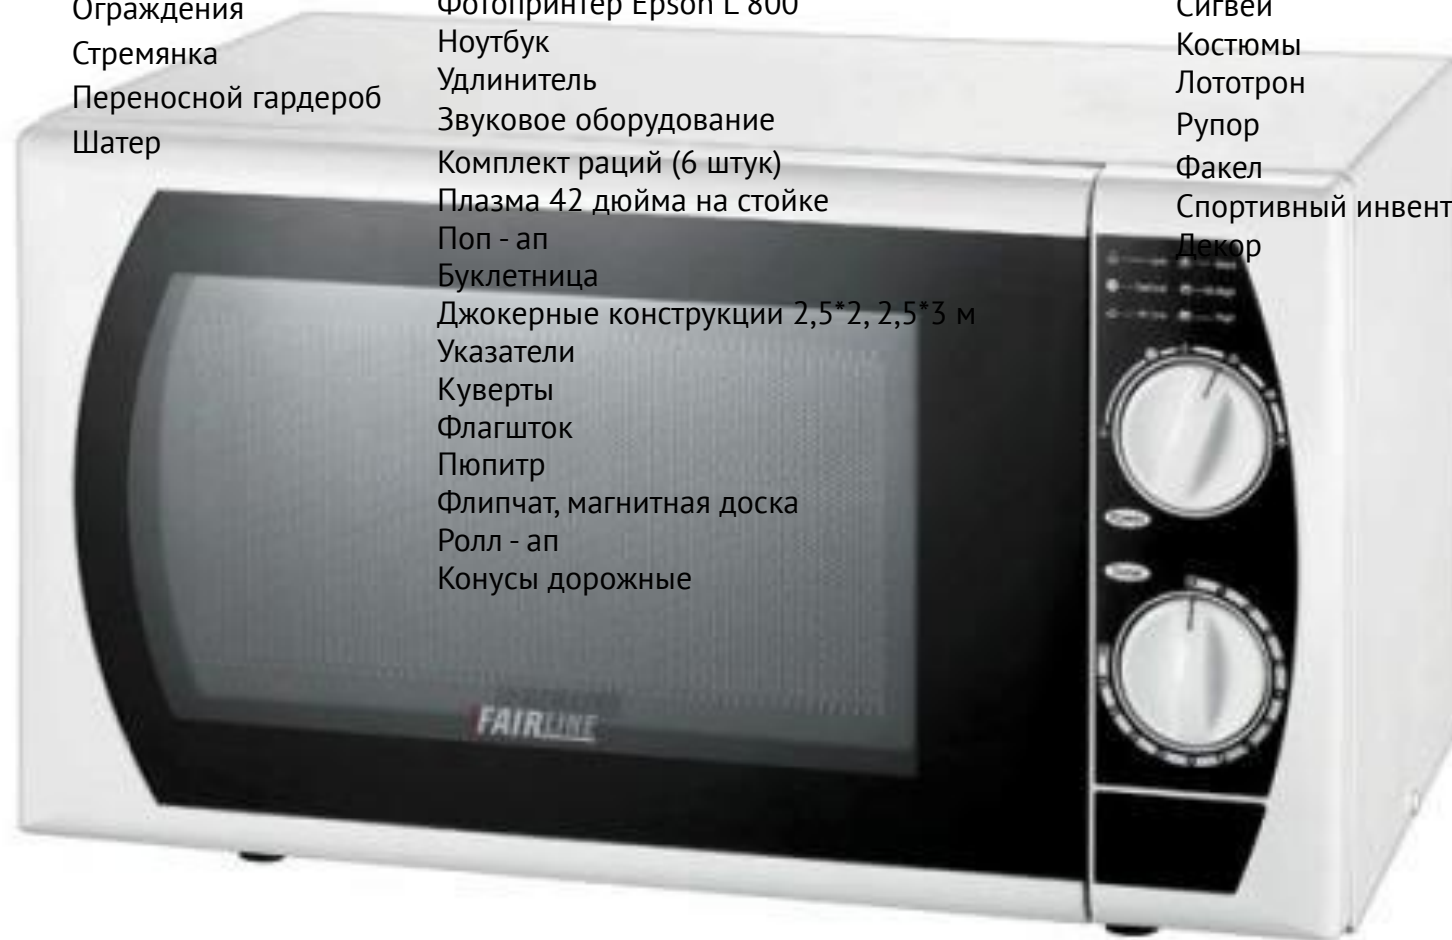

Тумбы-подиум
Диван кожаный
Стол пластмассовый
Стулья складные
Столы деревянные
Столбики (ограждения)
Ограждения
Стремянка
Переносной гардероб
Шатер

Бойлер
Капсульная кофемашина
Куллер
Электрический чайник
Микроволновка
Плитка электрическая
Проектор, интерактивная проекция
Фотопринтер Epson L 800
Ноутбук
Удлинитель
Звуковое оборудование
Комплект раций (6 штук)
Плазма 42 дюйма на стойке
Поп - ап
Буклетница
Джокерные конструкции 2,5*2, 2,5*3 м
Указатели
Куварты
Флагшток
Пюпитр
Флипчат, магнитная доска
Ролл - ап
Конусы дорожные

Посуда стекло
Шампура
Урна
Текстиль

Шародувы
Интерактивный динозавр
Проектор, интерактивная проекция
Настольный хоккей
Настольный футбол
Трасса mini-z + машинки
Трасса танковый бой
Сигвей
Костюмы
Лототрон
Рупор
Факел
Спортивный инвентарь
Декор