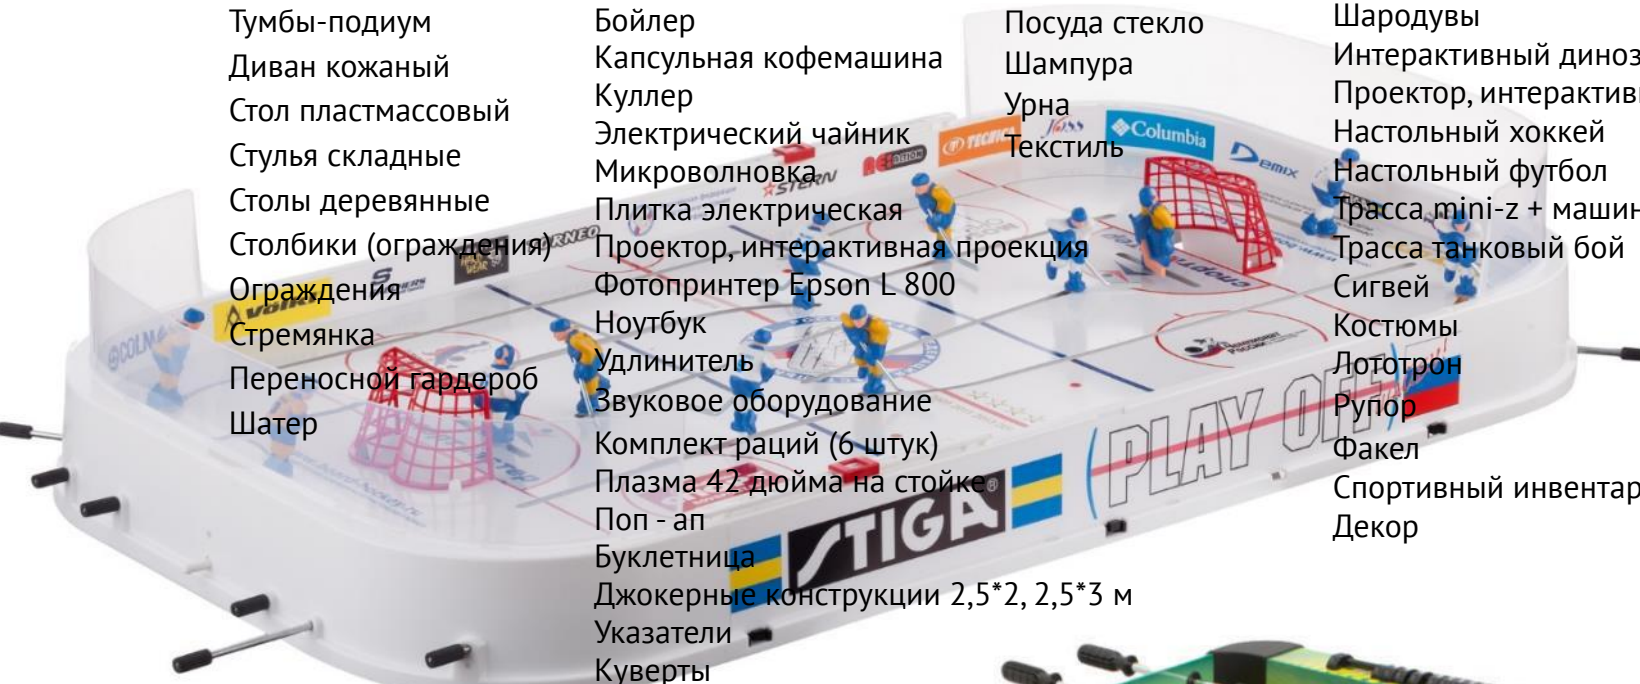

Цена за единицу

от 2500 рублей/сутки