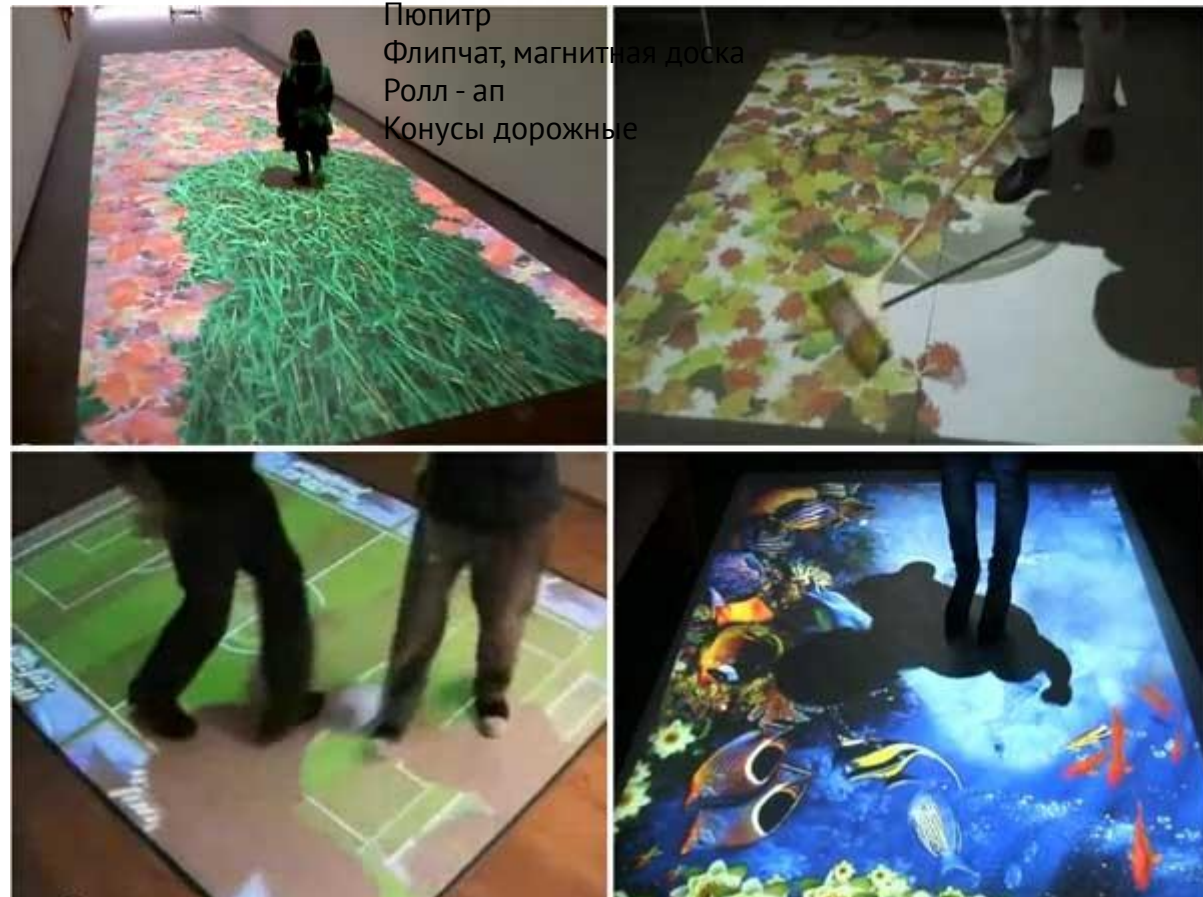

Цена за единицу

от 5000 рублей/сутки