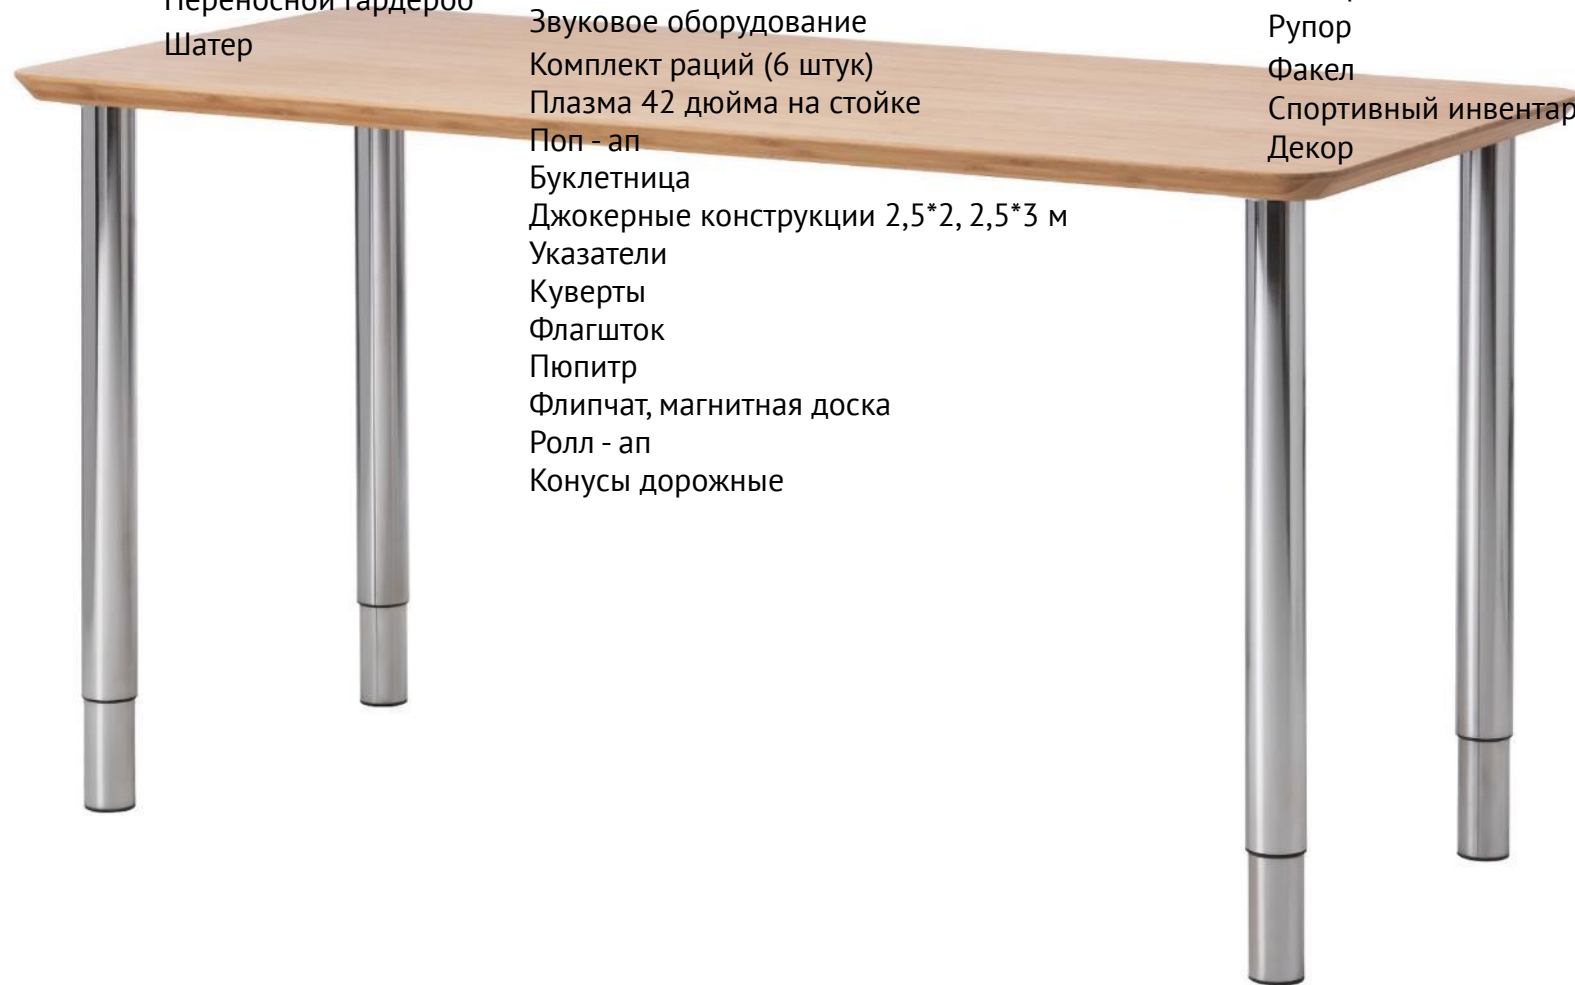

Цена за единицу

от 600 рублей/сутки