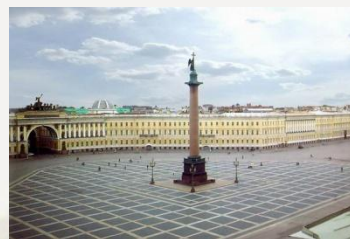

# Nevski prospekt

**Gostinyi Dvor**

**Venäjän kansalliskirjasto**

**Singerin talo**

**Kazanin  
Jumalanäidin  
katedraali**

**Stroganovin palatsi**

Река Мойка. Строгоновский дворец, Санкт-Петербург

© Александр Алексеев / Фотобанк России

04/09/2019

**Eremitaaši**

**Aleksanterin pylväs**

**Palatsiaukio**

# Singerin talo