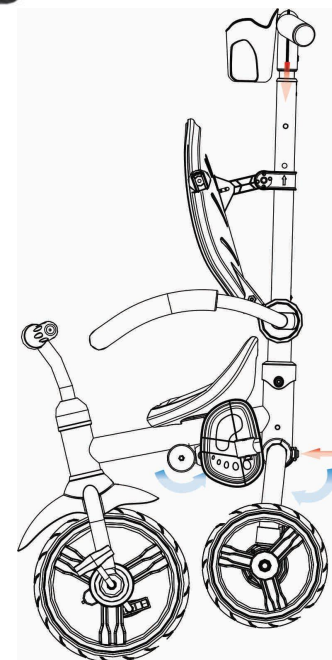

Compact

Цена – 6 999 р.

Складная рама;

Функция свободного хода переднего колеса;

Сиденье с высокой спинкой и регулировкой наклона;

Стояночный тормоз;

Складные широкие подставки для ног;

Складной тент колясочного типа;

Телескопическая ручка-толкатель с функцией управления переднего колеса;

Раздвижная дуга безопасности с мягкими подлокотниками;

Мягкий вкладыш-"кенгуру" на сиденье;

Пятиточечный ремень безопасности;

Педали с фактурным рисунком;

Подставка для детской бутылочки или стаканчика;

Багажная сумка;

Звонок;

Размер колес: 10"/8"

Материал колес: Пластик

Материал шин: EVA