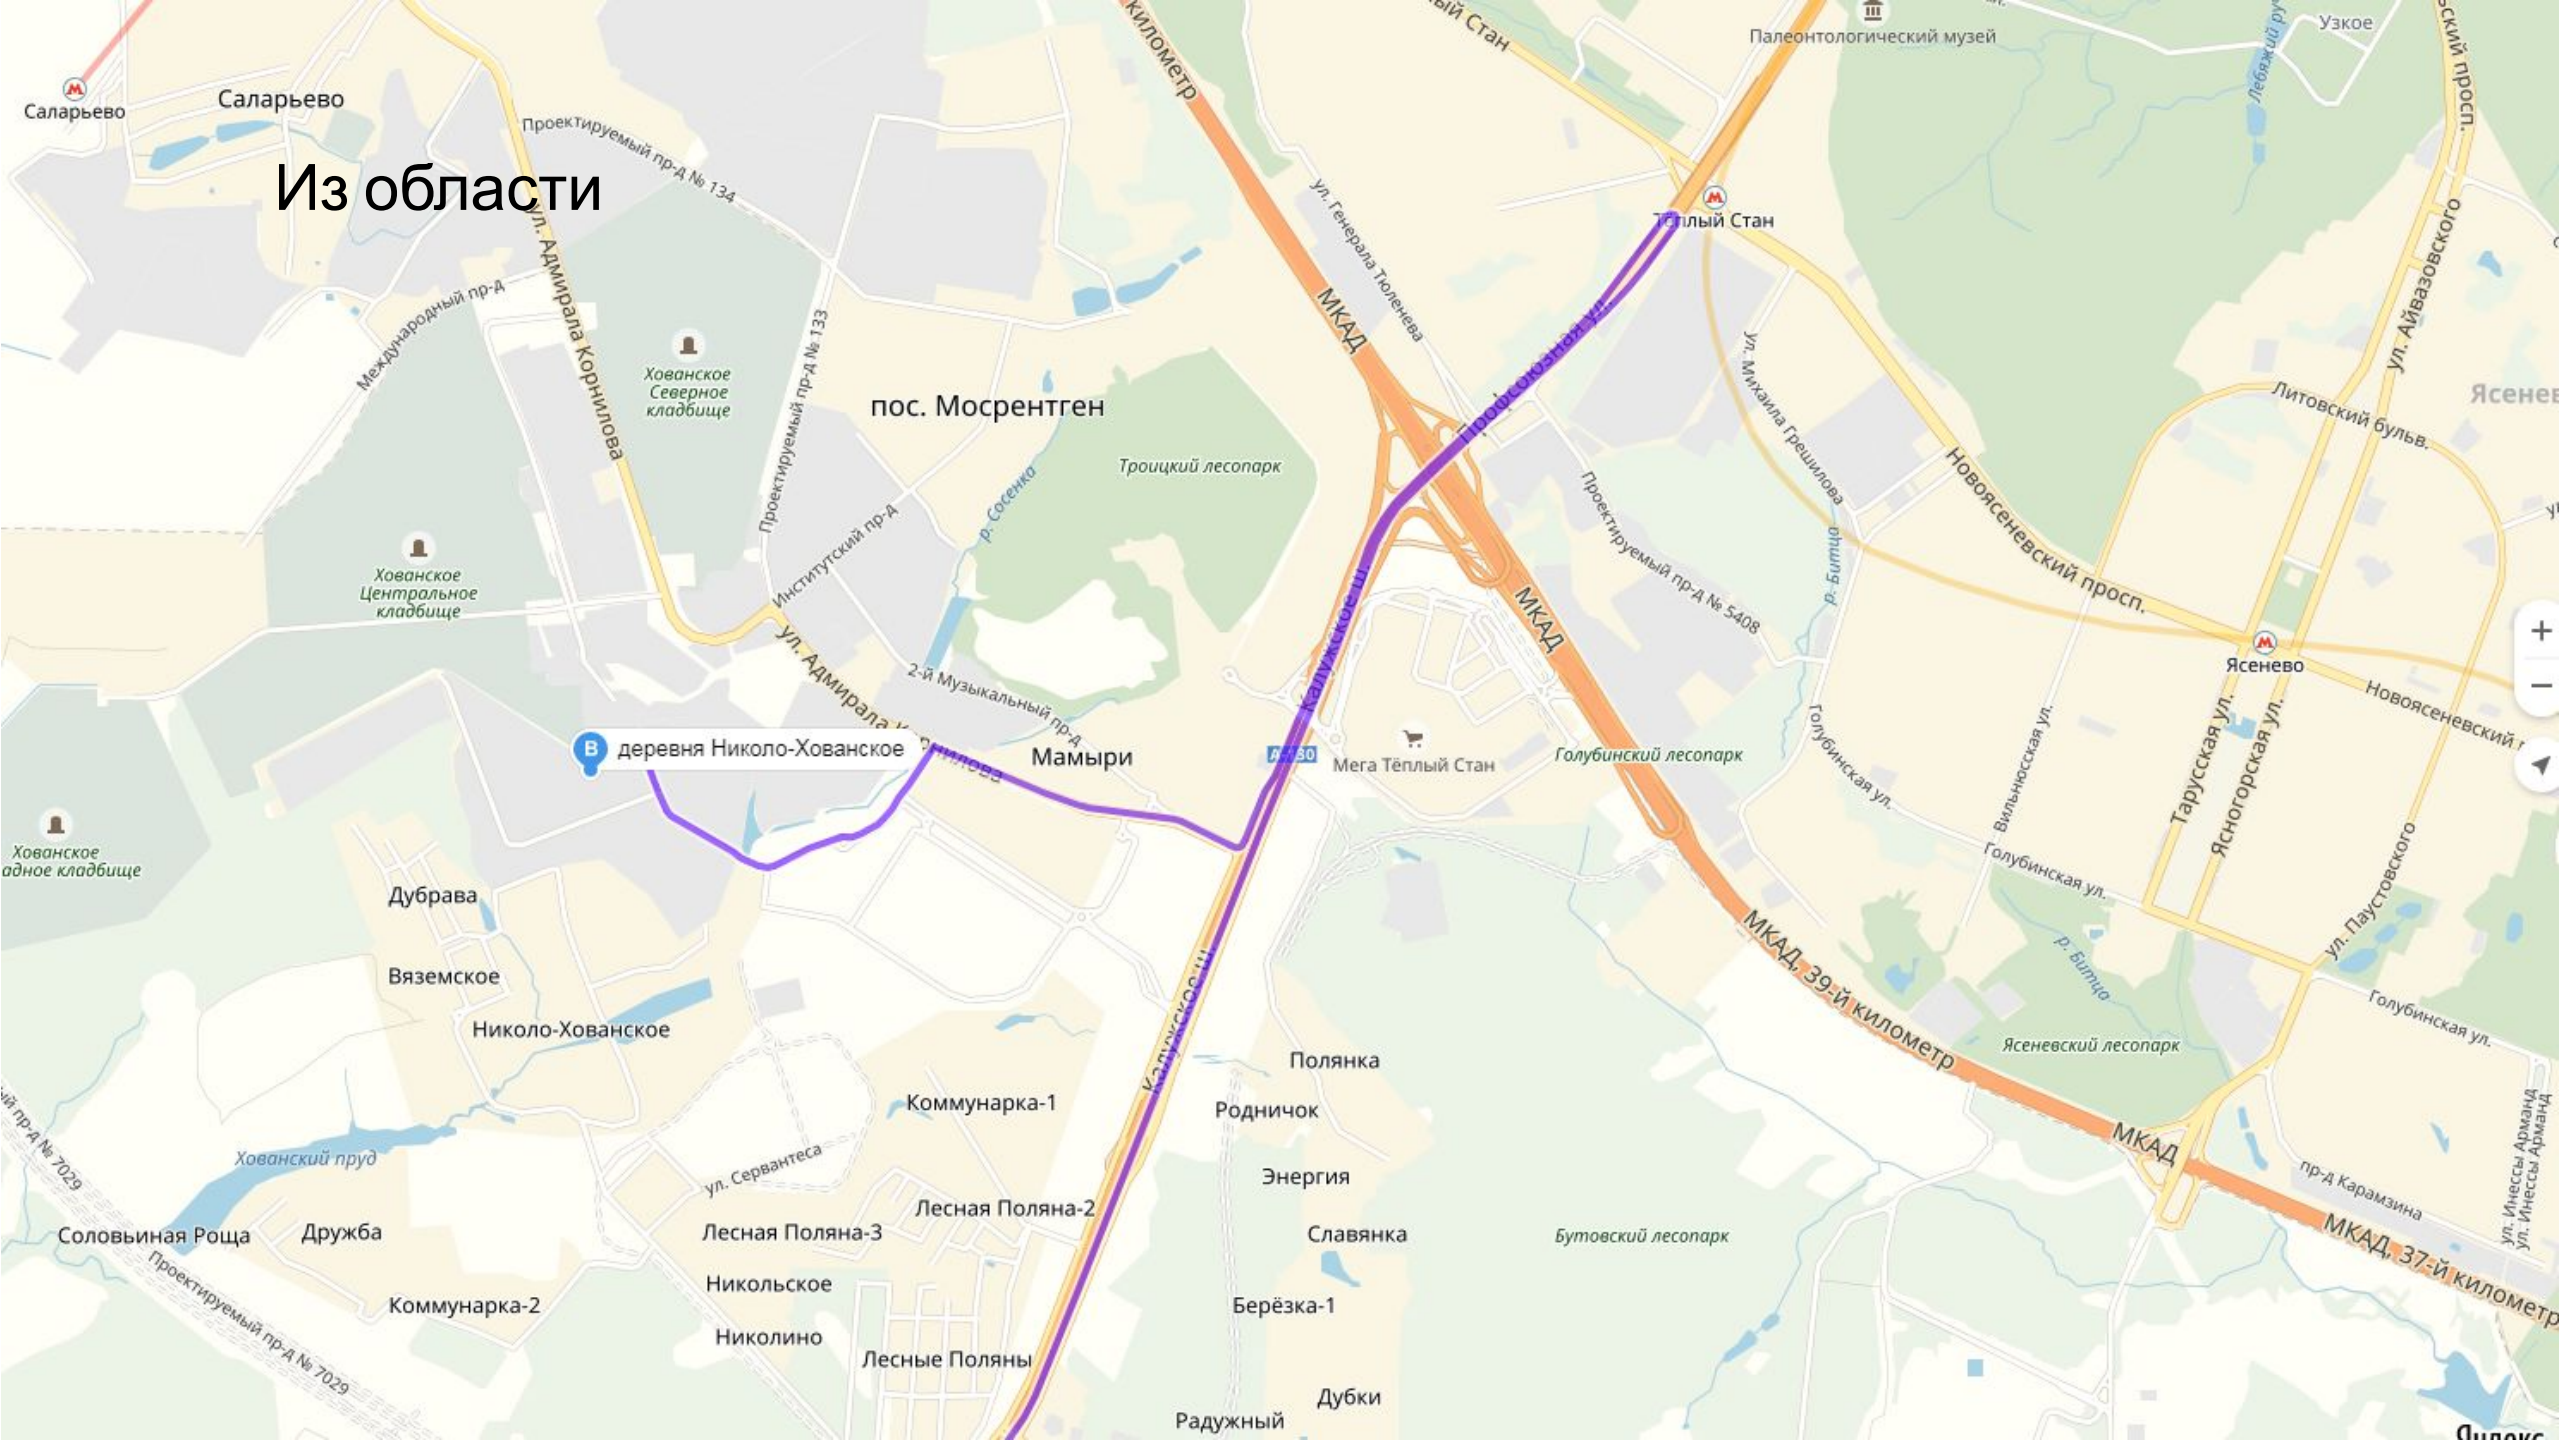

# С внешней стороны МКАД

Северное кладбище

# С внутренней стороны МКАД

# Из области

Из центра

Северное кладбище

пос. Мосрентген

деревня Николе-Хованское

Яндекс