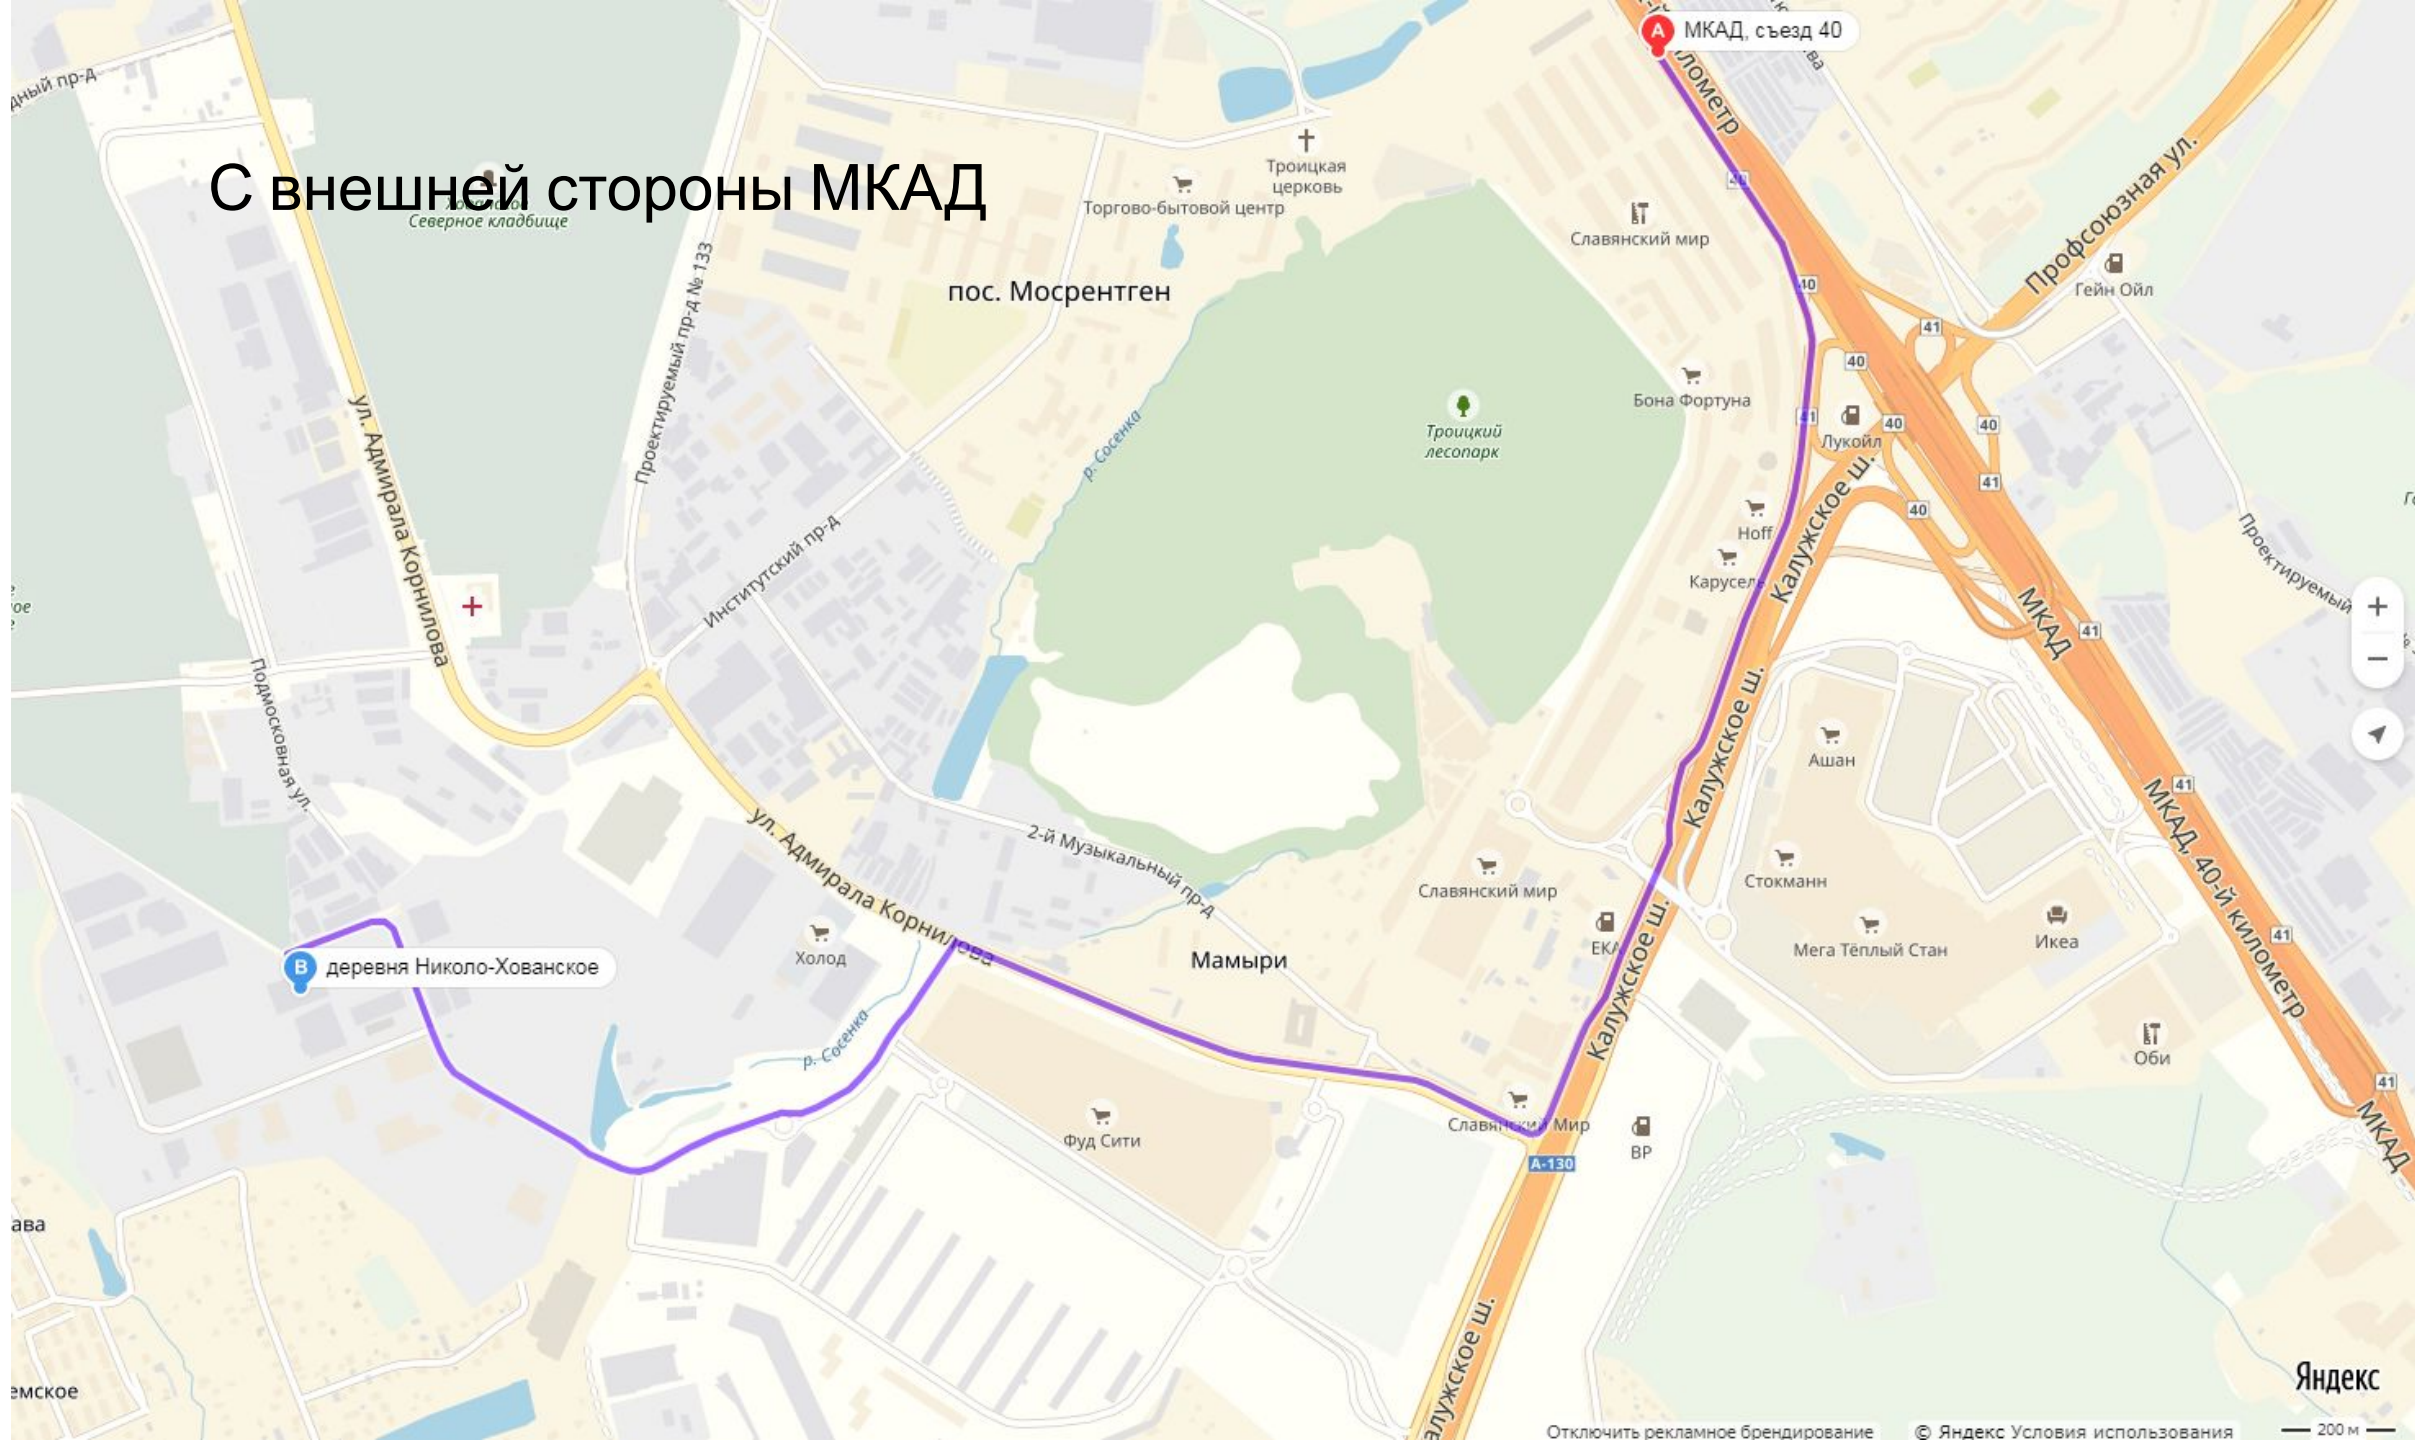

# С внешней стороны МКАД

Северное кладбище

# С внутренней стороны МКАД

# Из области

Из центра

Северное кладбище

пос. Мосрентген

деревня Николе-Хованское

Яндекс