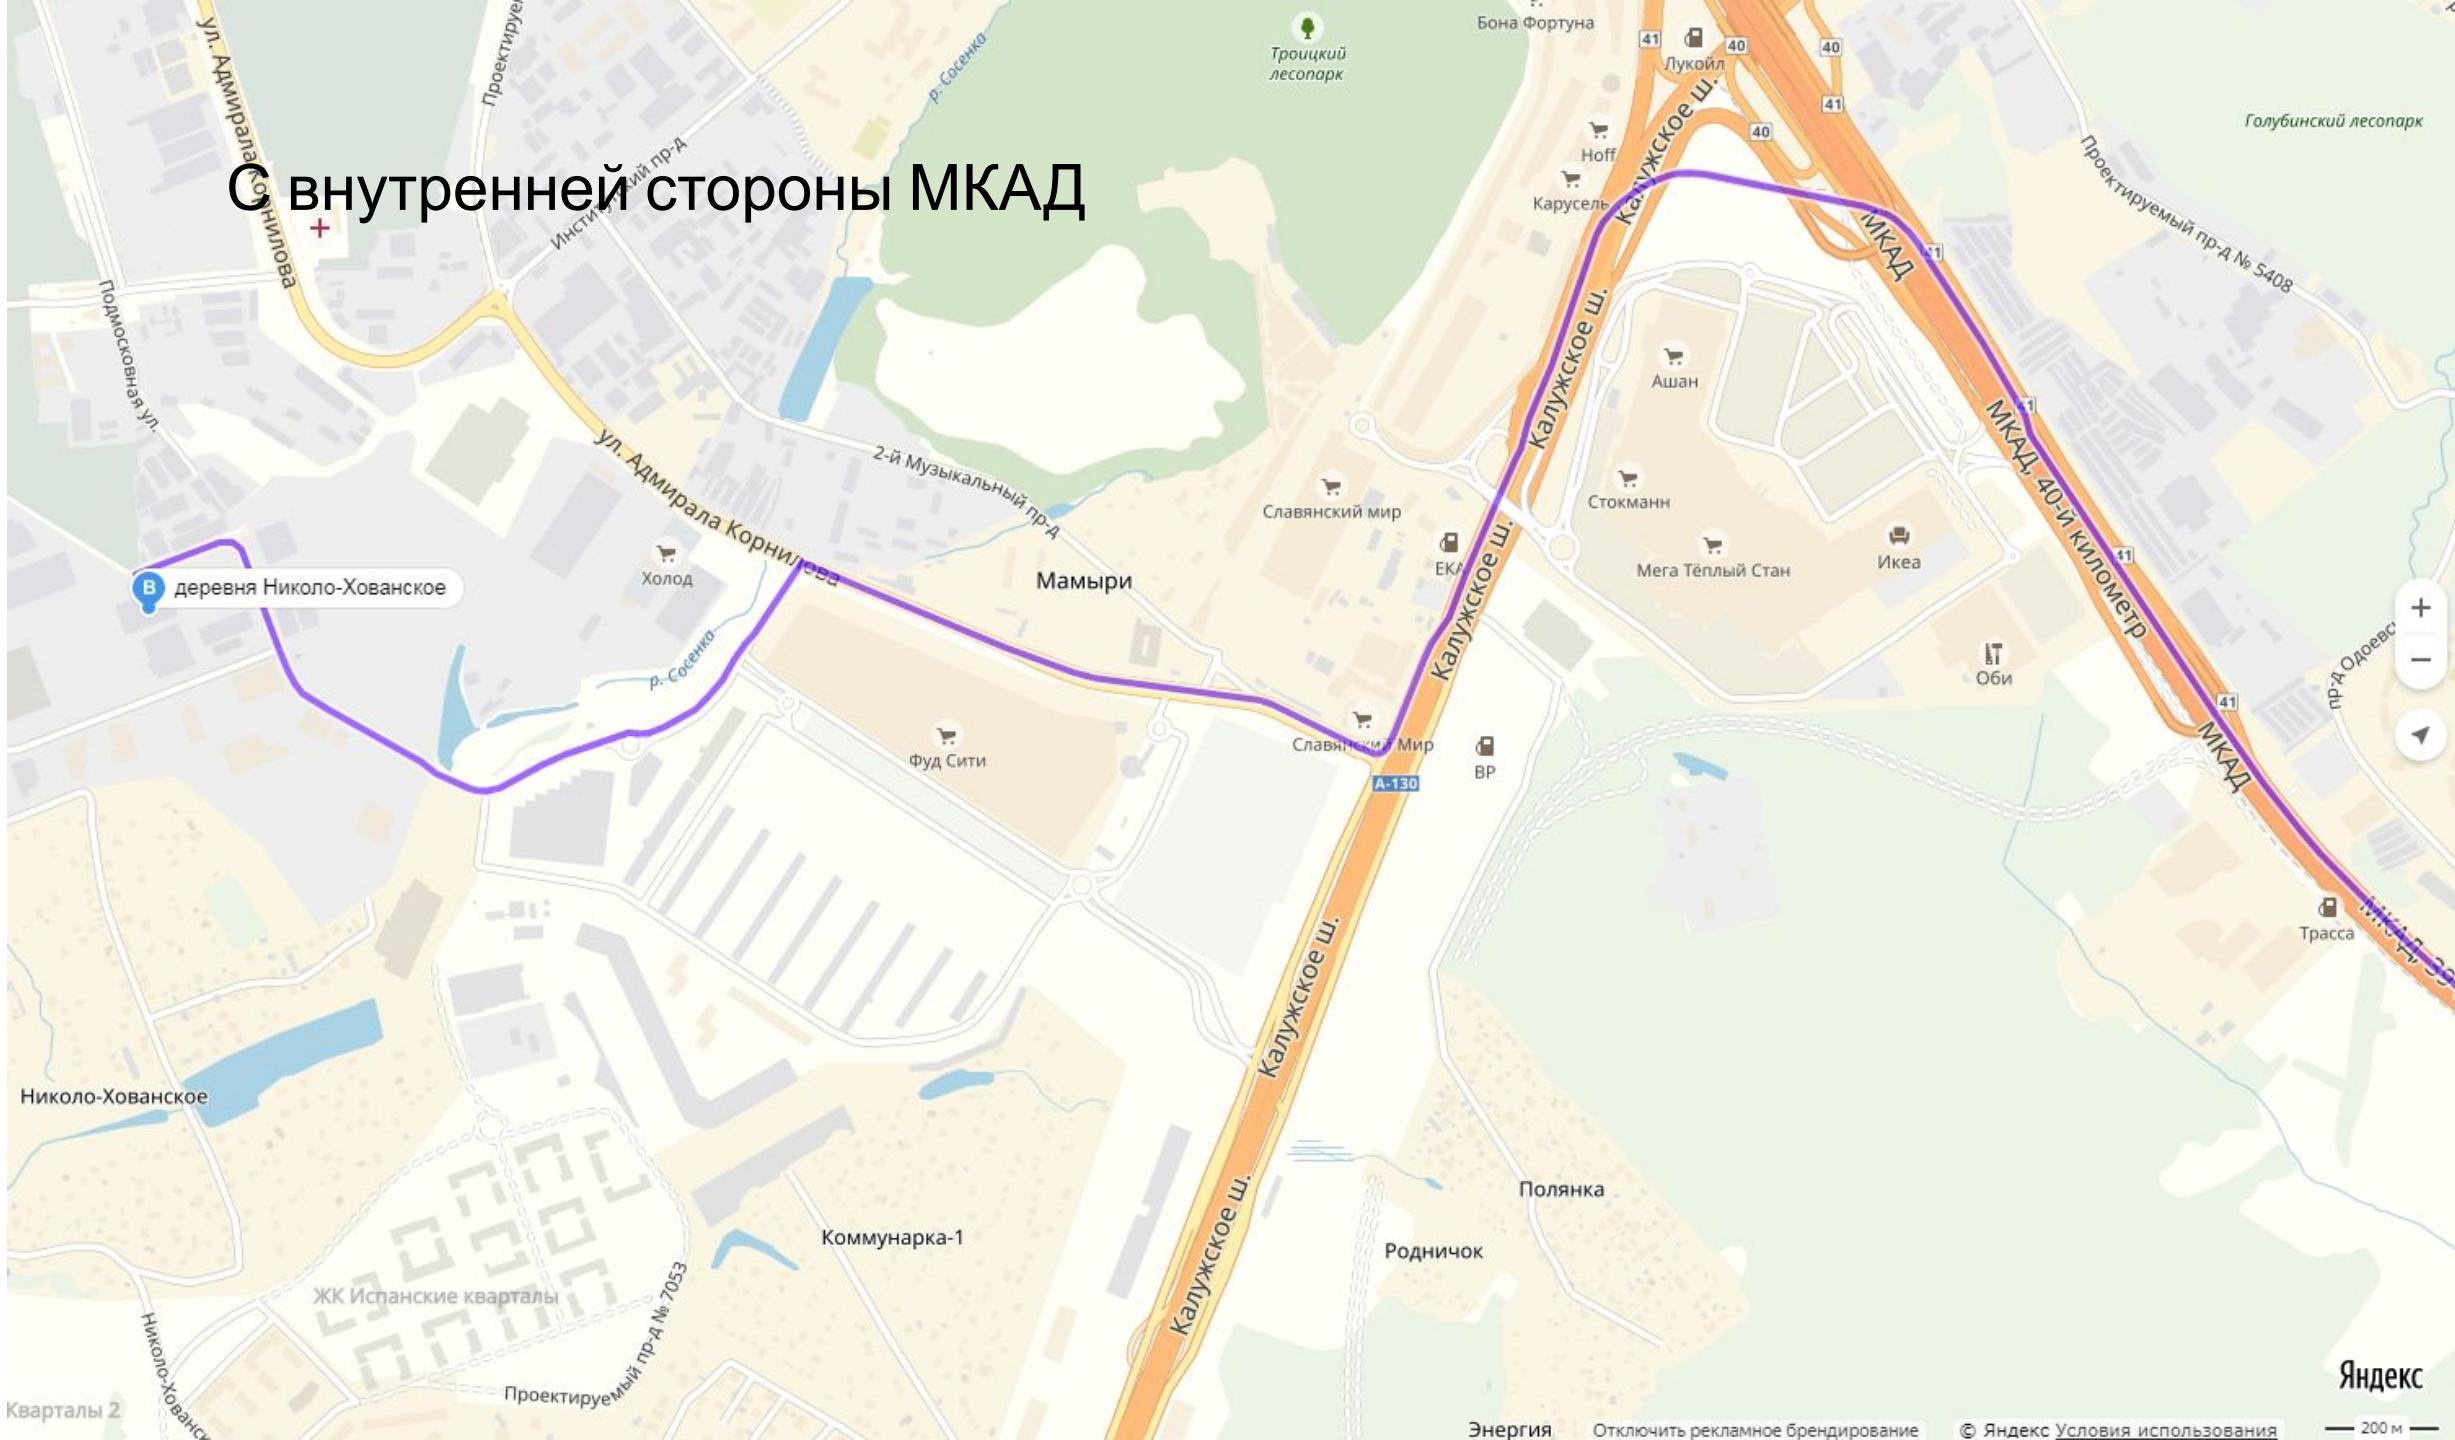

# С внешней стороны МКАД

Северное кладбище

# С внутренней стороны МКАД

# Из области

Из центра

Северное кладбище

пос. Мосрентген

деревня Николе-Хованское

Яндекс