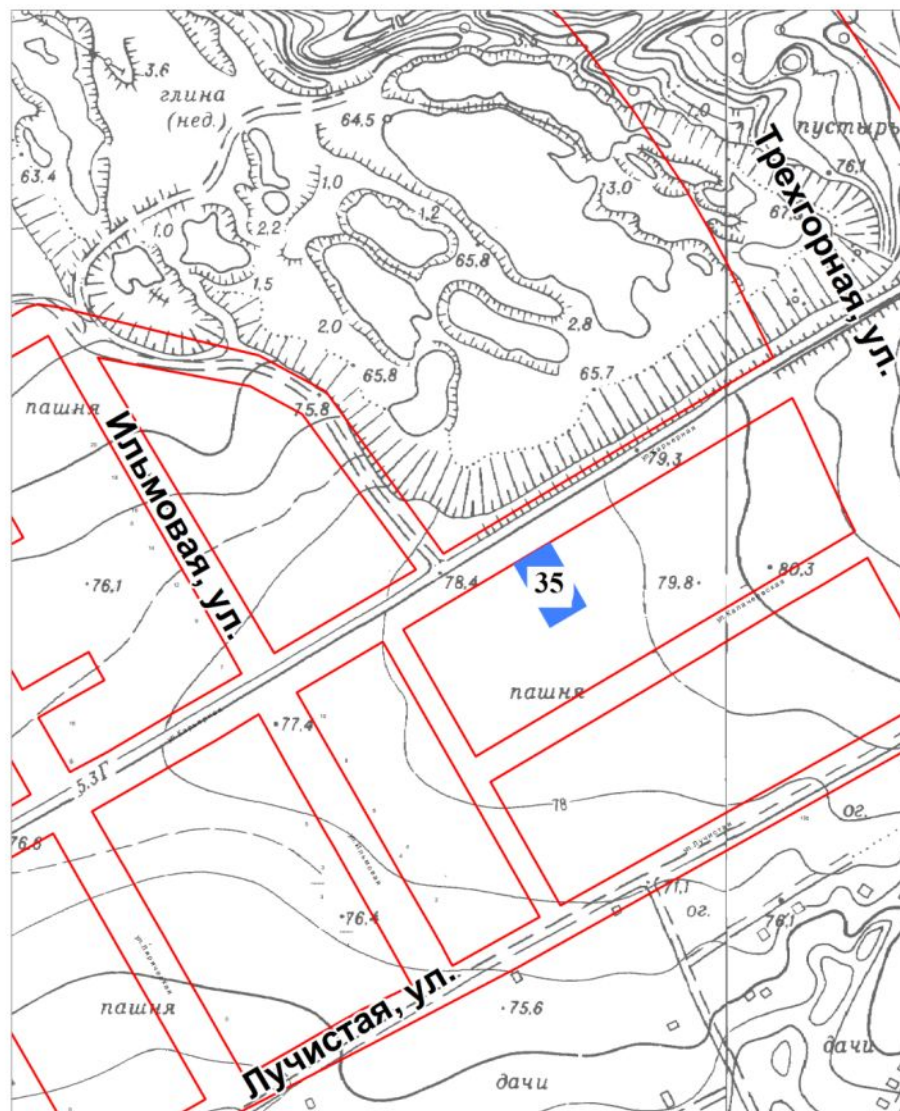

Схема расположения
земельного участка № 34
Ильмовая, ул. - Трехгорная, ул. - Лучитая ул.
Хабаровский край, г.Хабаровск
27:23:0040246:132

Схема расположения
земельного участка № 35
Ильмовая, ул. - Трехгорная, ул. - Лучитая ул.
Хабаровский край, г.Хабаровск
27:23:0040246:126