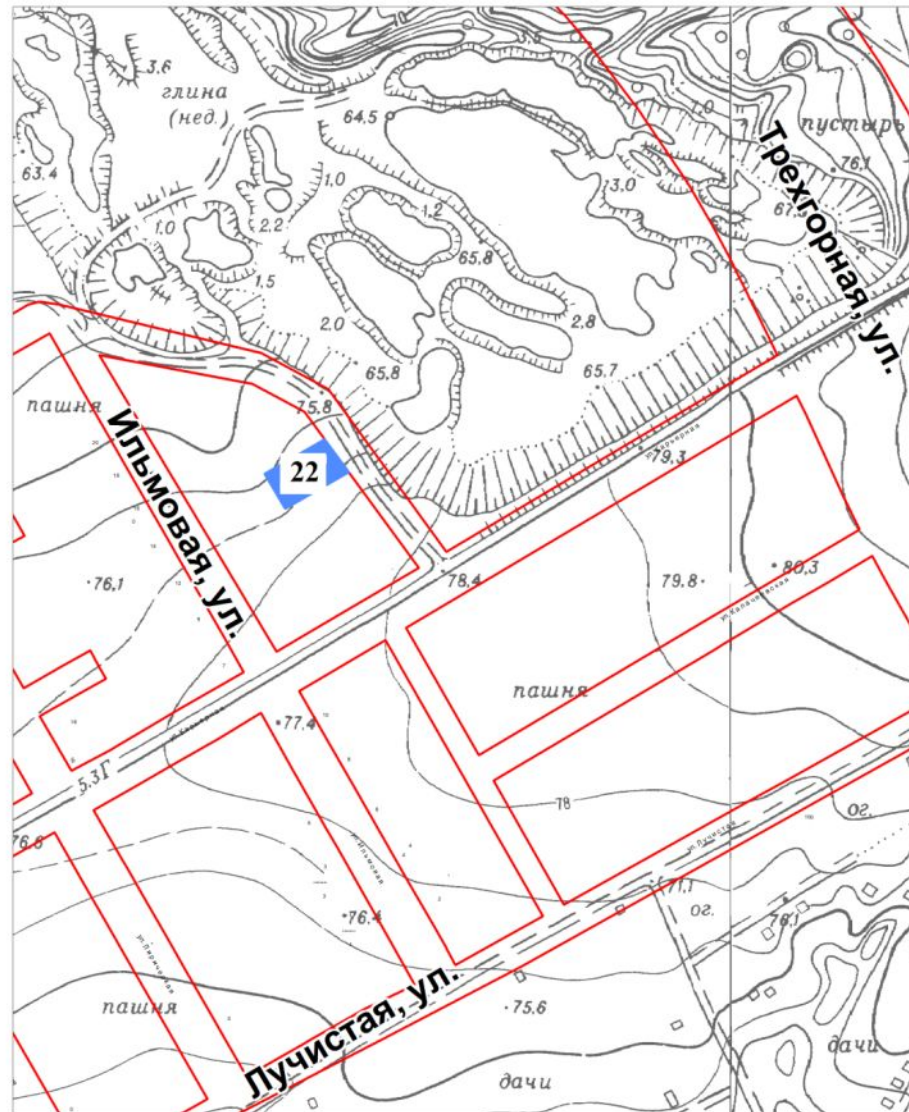

Схема расположения
земельного участка № 22
Ильмовая, ул. - Трехгорная, ул. - Лучистая ул.
Хабаровский край, г.Хабаровск
27:23:0040242:113

Схема расположения
земельного участка № 23
Ильмовая, ул. - Трехгорная, ул. - Лучистая ул.
Хабаровский край, г.Хабаровск
27:23:0040242:112