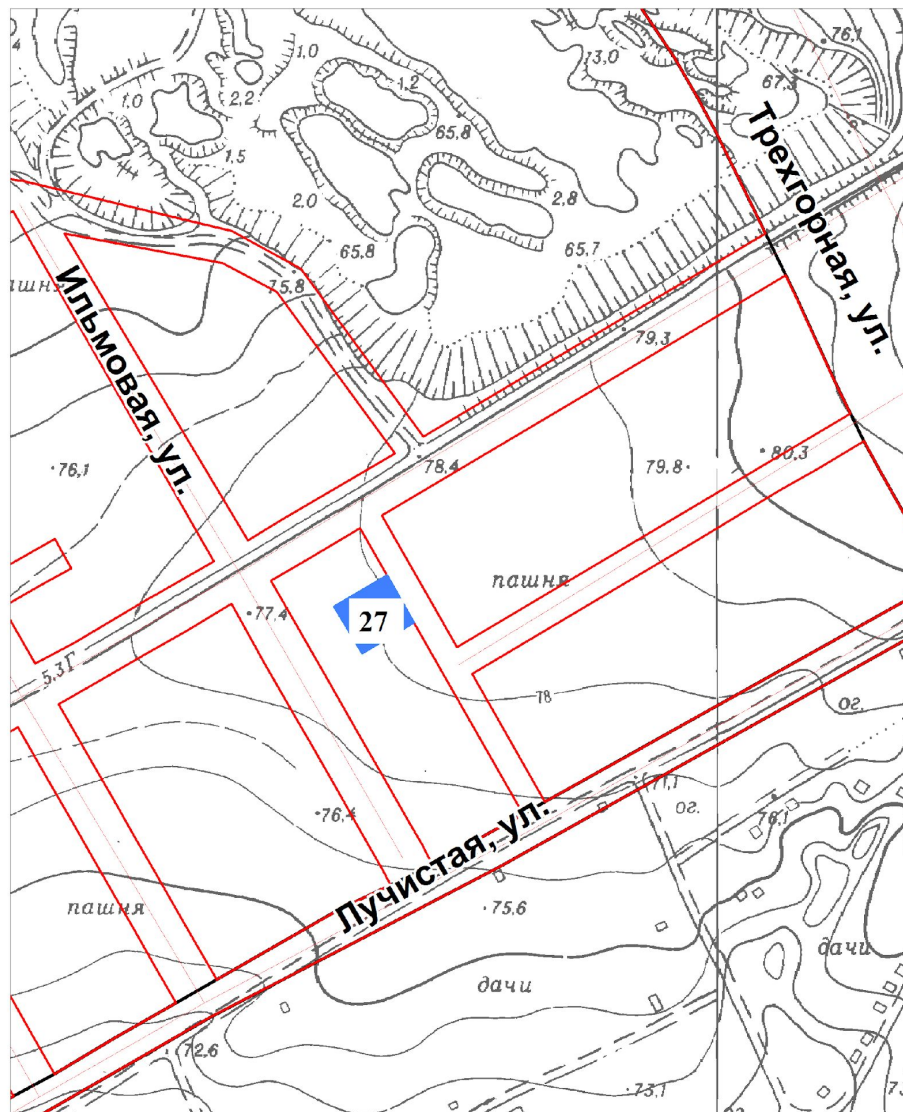

Схема расположения
земельного участка № 26
Ильмовая, ул. - Трехгорная, ул. - Лучитая ул.
Хабаровский край, г.Хабаровск
27:23:0040246:124

Схема расположения
земельного участка № 27
Ильмовая, ул. - Трехгорная, ул. - Лучистая ул.
Хабаровский край, г.Хабаровск
27:23:0040246:121