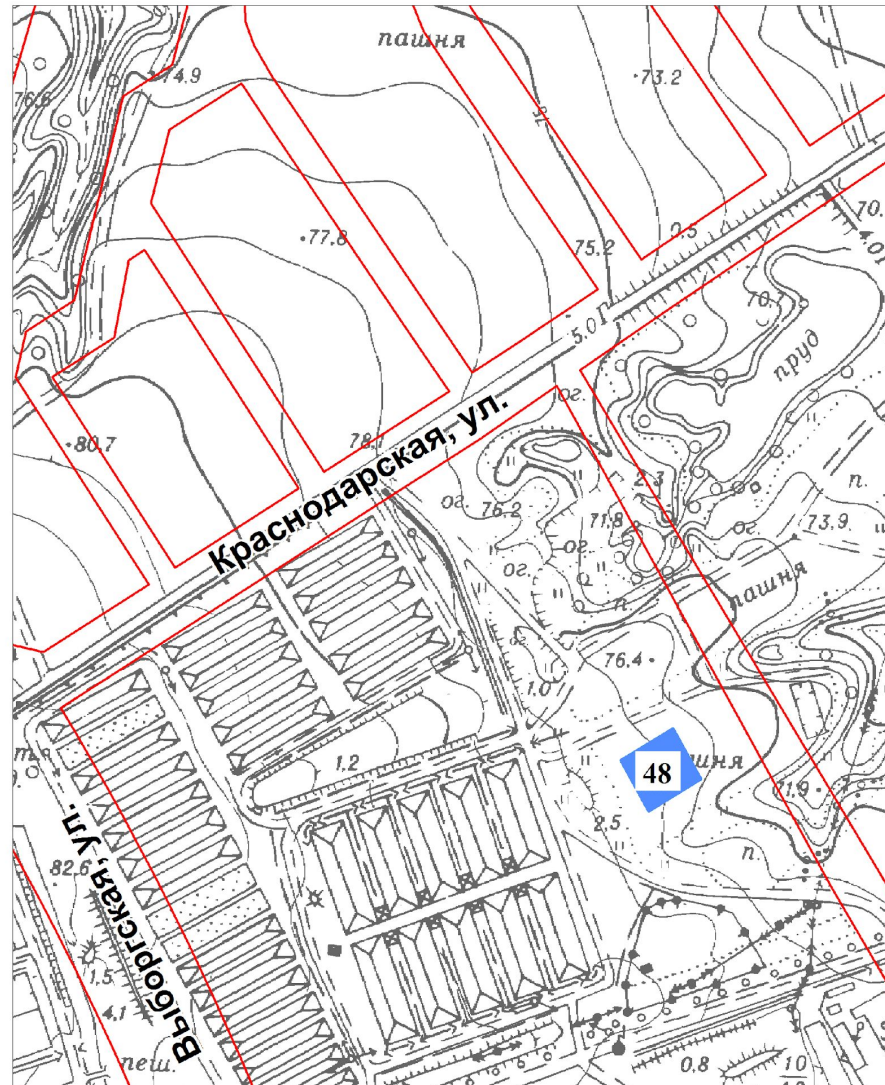

Схема расположения
земельного участка № 48
Выборгская, ул. - Краснодарская, ул.
Хабаровский край, г.Хабаровск
27:23:0040229:137

Схема расположения
земельного участка № 49
Выборгская, ул. - Краснодарская, ул.
Хабаровский край, г.Хабаровск
27:23:0040229:135