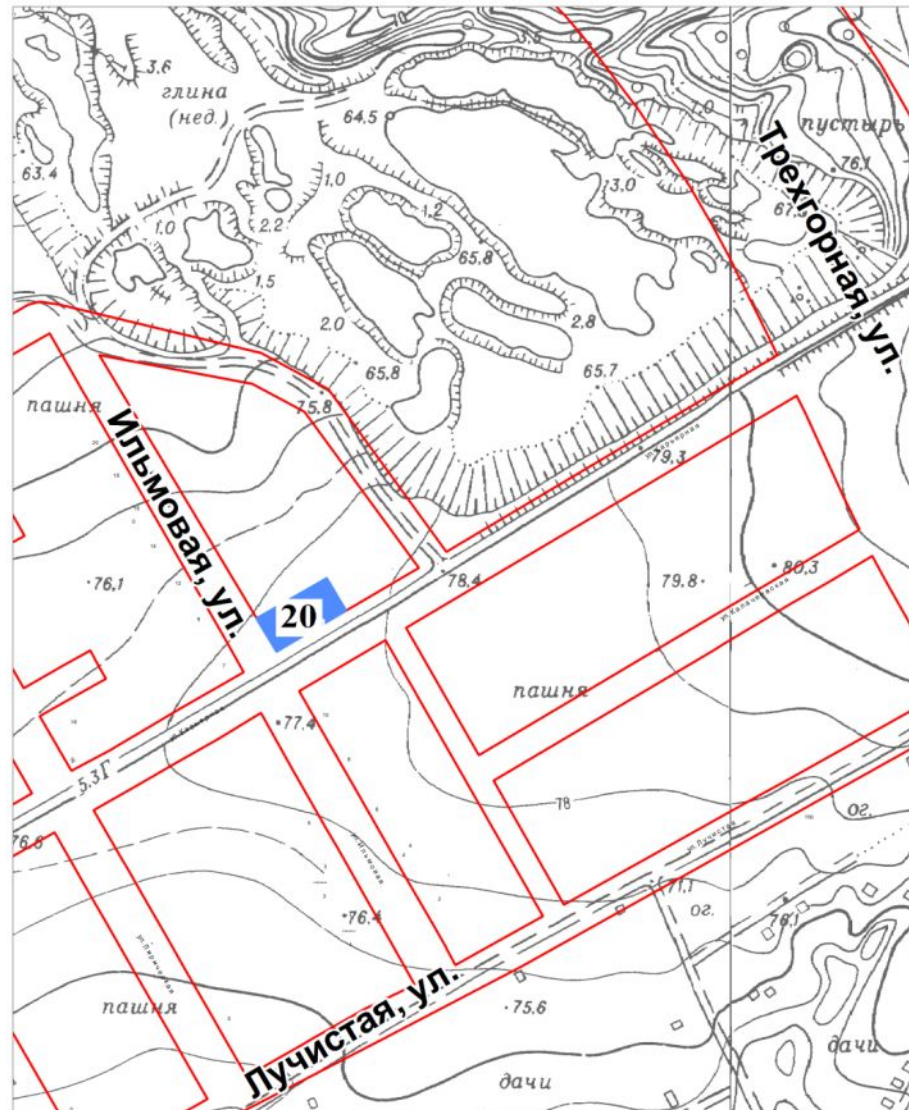

Схема расположения
земельного участка № 20
Ильмовая, ул. - Трехгорная, ул. - Лучистая ул.
Хабаровский край, г.Хабаровск
27:23:0040242:120

Схема расположения
земельного участка № 21
Ильмовая, ул. - Трехгорная, ул. - Лучитая ул.
Хабаровский край, г.Хабаровск
27:23:0040242:122