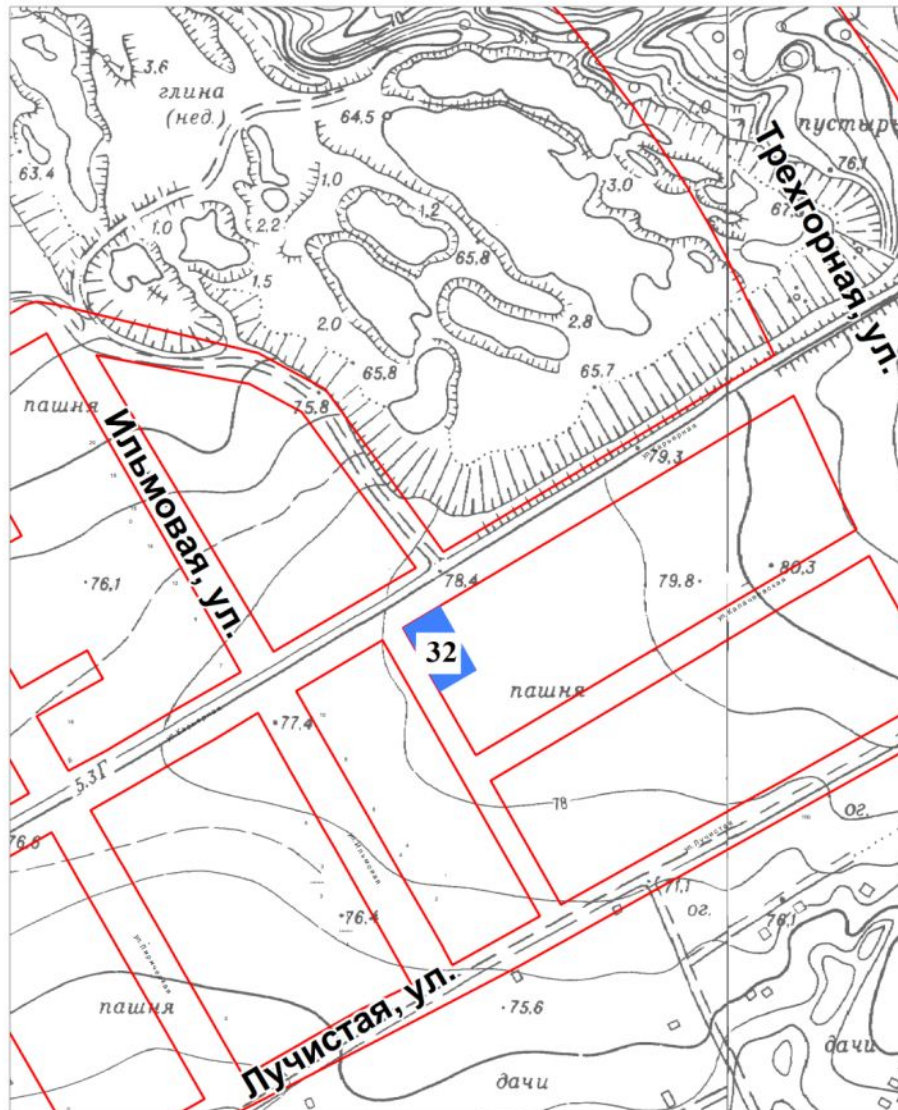

Схема расположения
земельного участка № 32
Ильмовая, ул. - Трехгорная, ул. - Лучистая ул.
Хабаровский край, г.Хабаровск
27:23:0040246:140

Схема расположения
земельного участка № 33
Ильмовая, ул. - Трехгорная, ул. - Лучитая ул.
Хабаровский край, г.Хабаровск
27:23:0040246:131