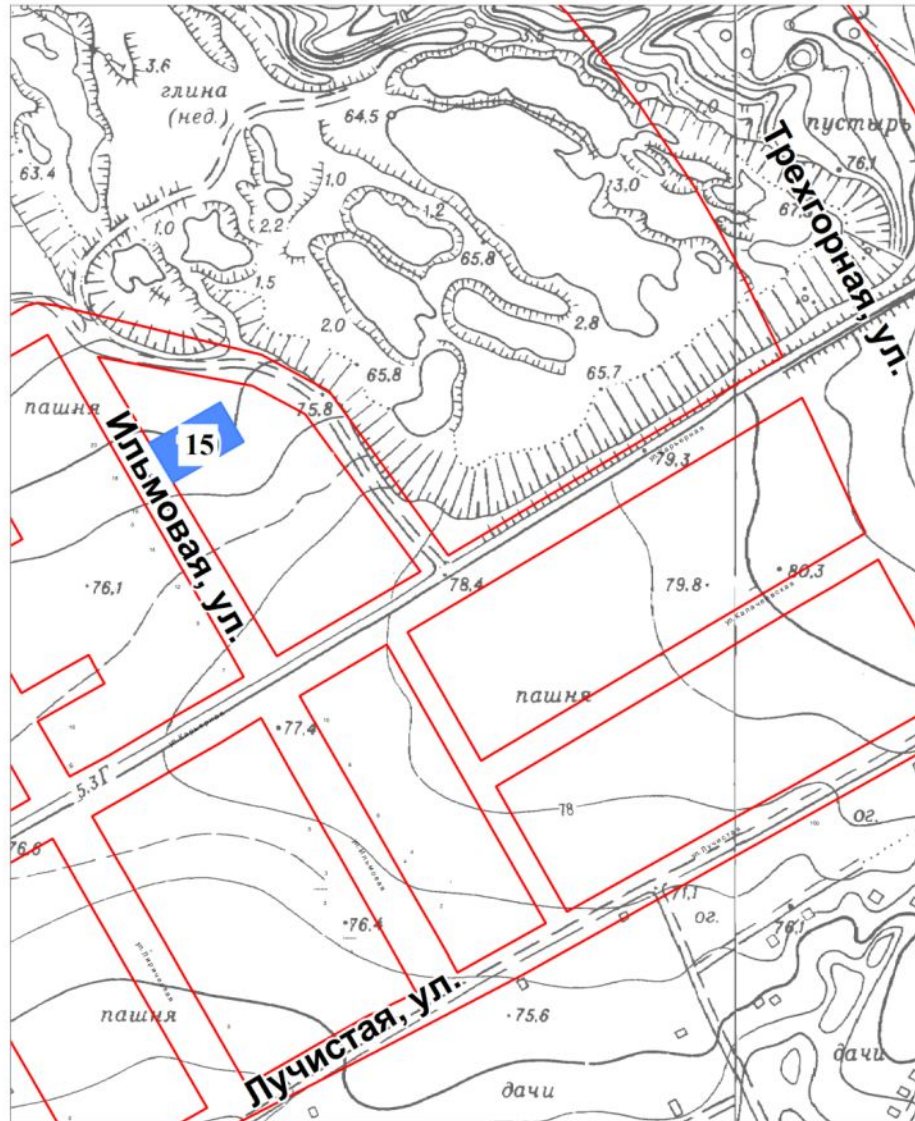

Схема расположения
земельного участка № 16
Ильмовая, ул. - Трехгорная, ул. - Лучистая ул.
Хабаровский край, г.Хабаровск
27:23:0040242:114

Схема расположения
земельного участка № 17
Ильмовая, ул. - Трехгорная, ул. - Лучитая ул.
Хабаровский край, г.Хабаровск
27:23:0040242:115