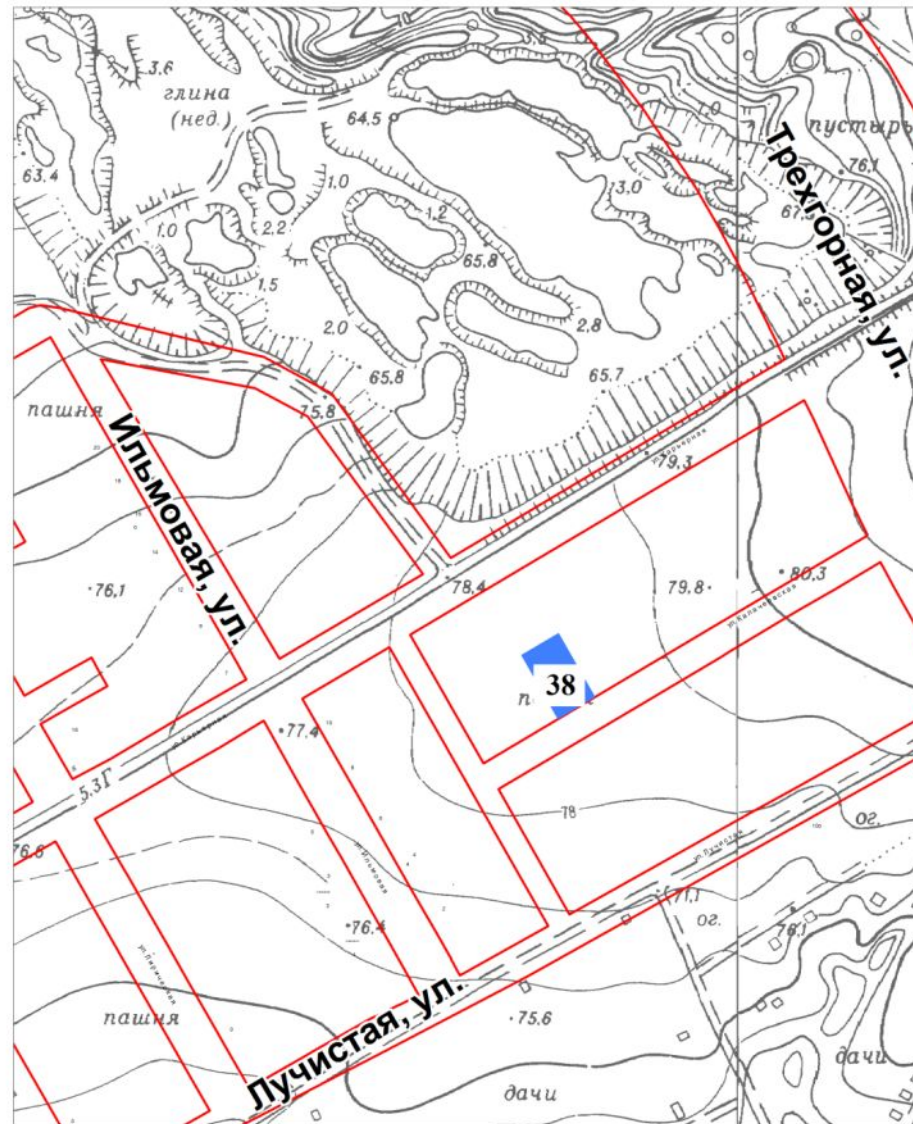

Схема расположения
земельного участка № 38
Ильмовая, ул. - Трехгорная, ул. - Лучитая ул.
Хабаровский край, г.Хабаровск
27:23:0040246:134

Схема расположения
земельного участка № 39
Ильмовая, ул. - Трехгорная, ул. - Лучистая ул.
Хабаровский край, г.Хабаровск
27:23:0040246:135