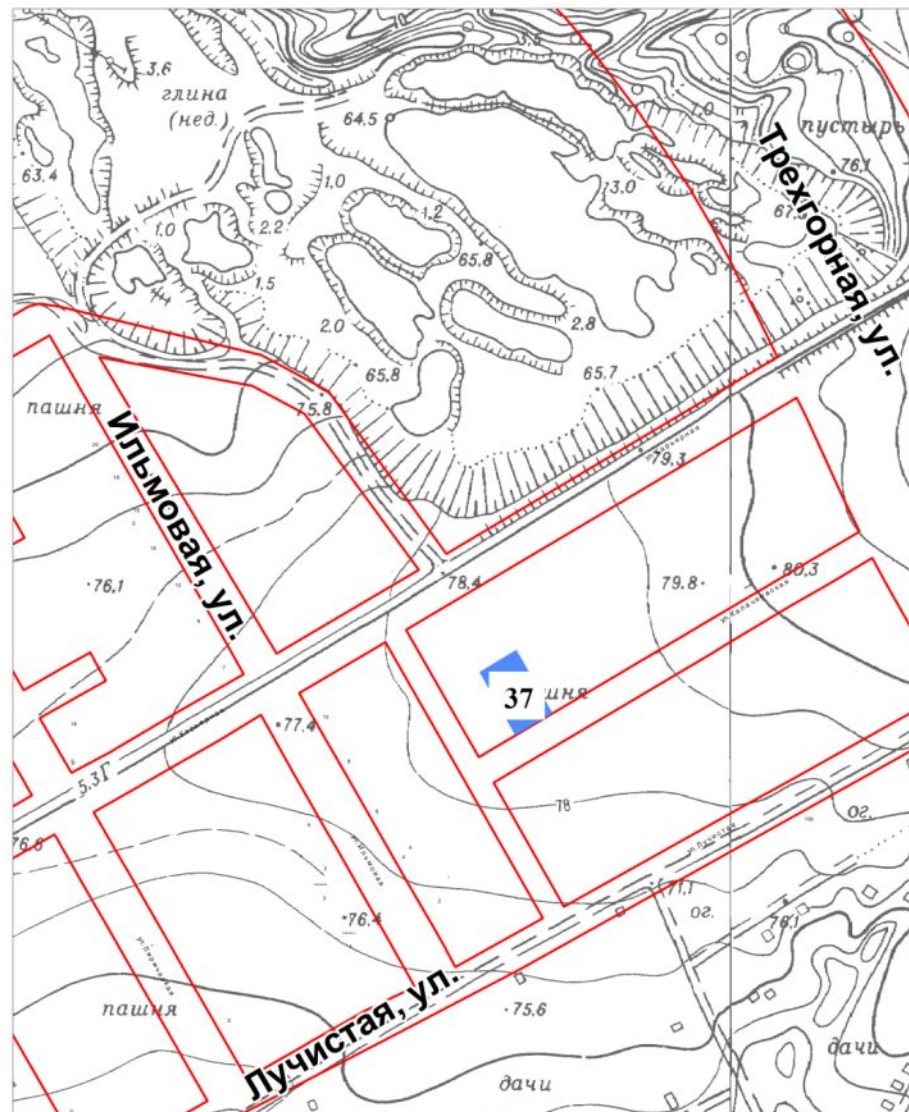

Схема расположения
земельного участка № 36
Ильмовая, ул. - Трехгорная, ул. - Лучитая ул.
Хабаровский край, г.Хабаровск
27:23:0040246:139

Схема расположения
земельного участка № 37
Ильмовая, ул. - Трехгорная, ул. - Лучистая ул.
Хабаровский край, г.Хабаровск
27:23:0040246:133