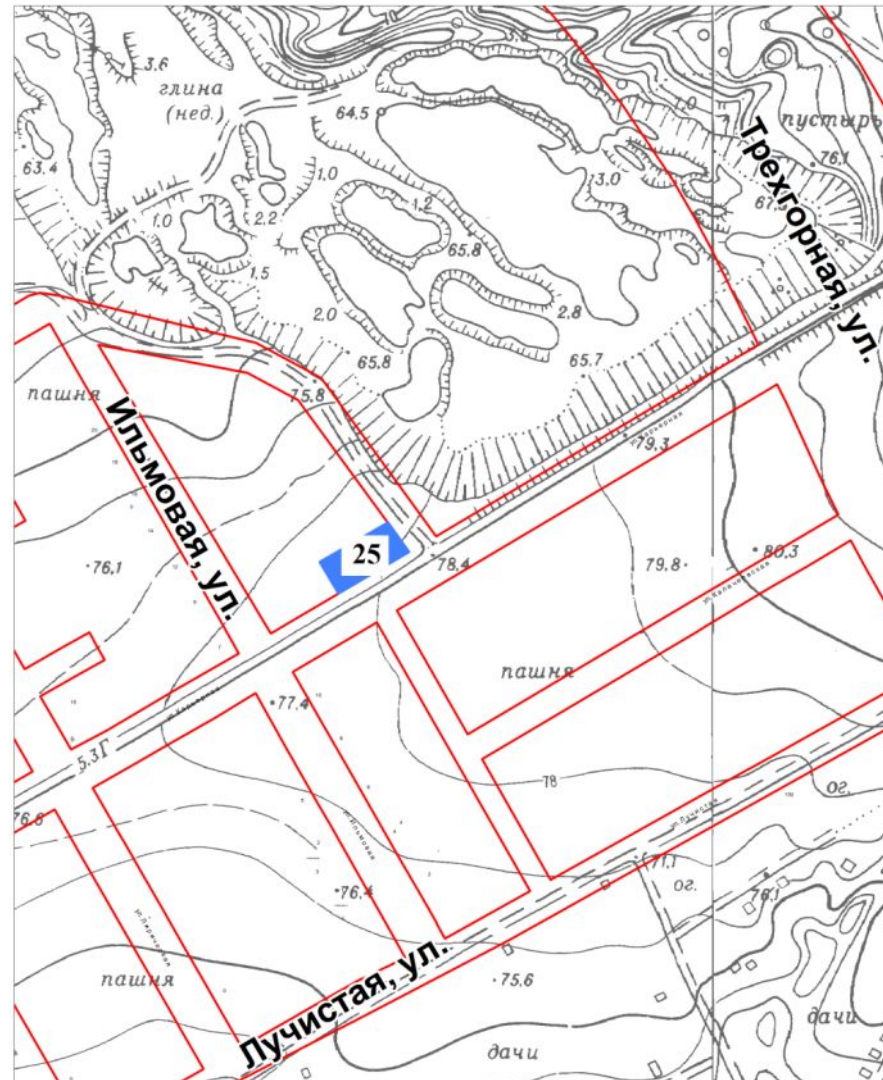

Схема расположения
земельного участка № 24
Ильмовая, ул. - Трехгорная, ул. - Лучистая ул.
Хабаровский край, г.Хабаровск
27:23:0040242:118

Схема расположения
земельного участка № 25
Ильмовая, ул. - Трехгорная, ул. - Лучитая ул.
Хабаровский край, г.Хабаровск
27:23:0040242:119