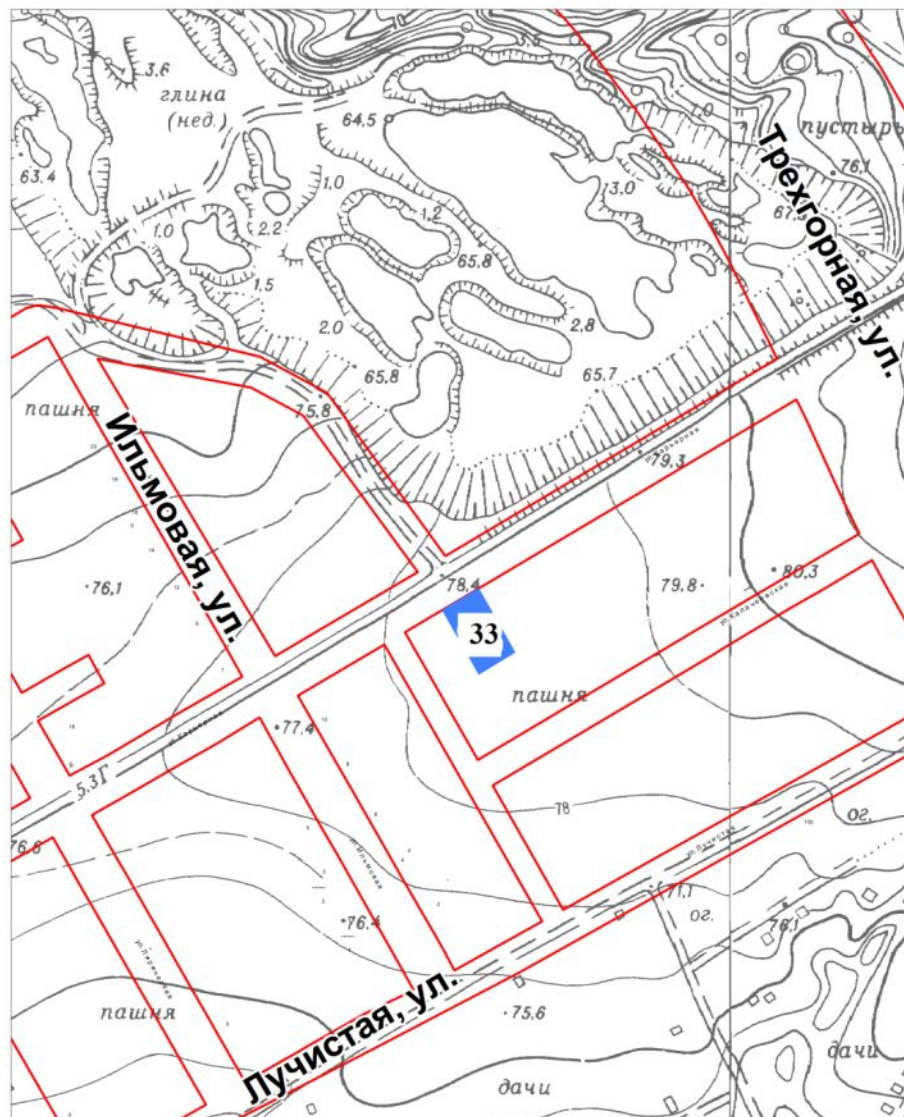

Схема расположения
земельного участка № 32
Ильмовая, ул. - Трехгорная, ул. - Лучистая ул.
Хабаровский край, г.Хабаровск
27:23:0040246:140

Схема расположения
земельного участка № 33
Ильмовая, ул. - Трехгорная, ул. - Лучитая ул.
Хабаровский край, г.Хабаровск
27:23:0040246:131