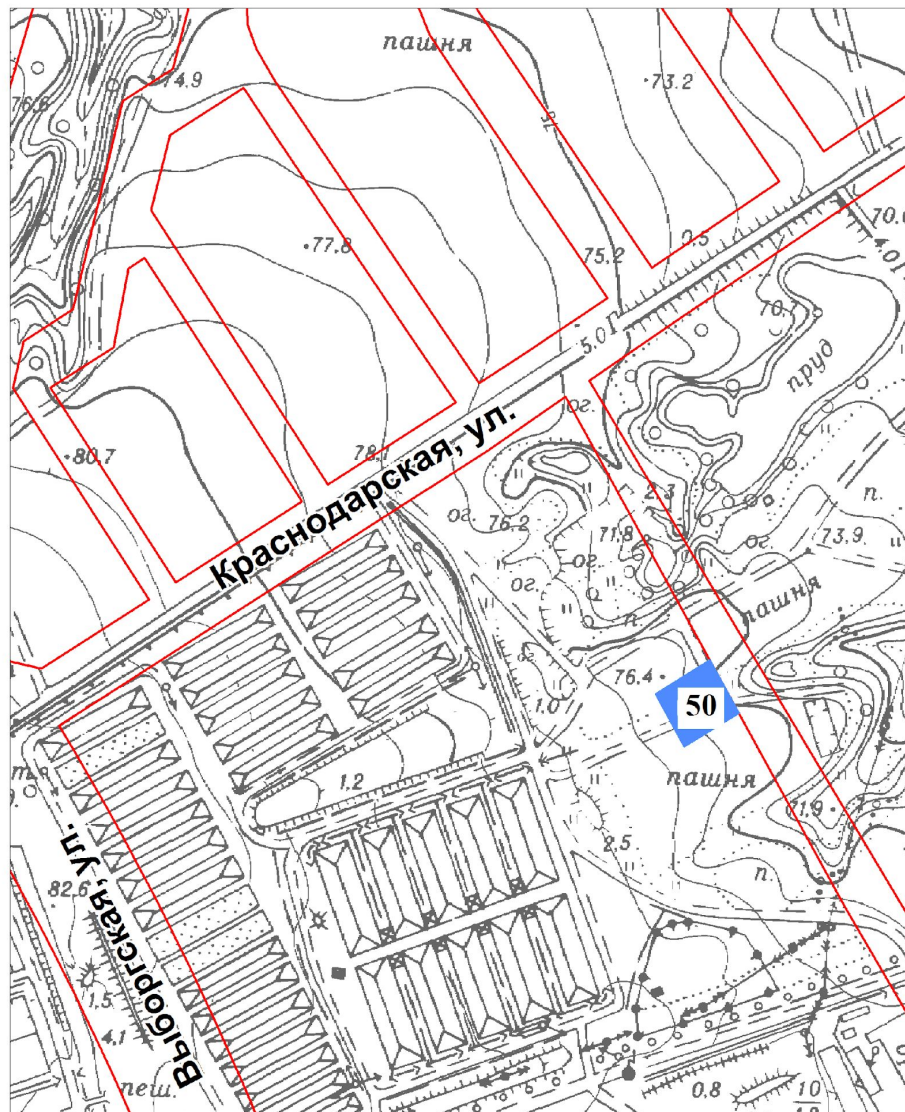

Схема расположения
земельного участка № 50
Выборгская, ул. - Краснодарская, ул.
Хабаровский край, г.Хабаровск
27:23:0040229:140

Схема расположения
земельного участка № 51
Выборгская, ул. - Краснодарская, ул.
Хабаровский край, г.Хабаровск
27:23:0040229:141