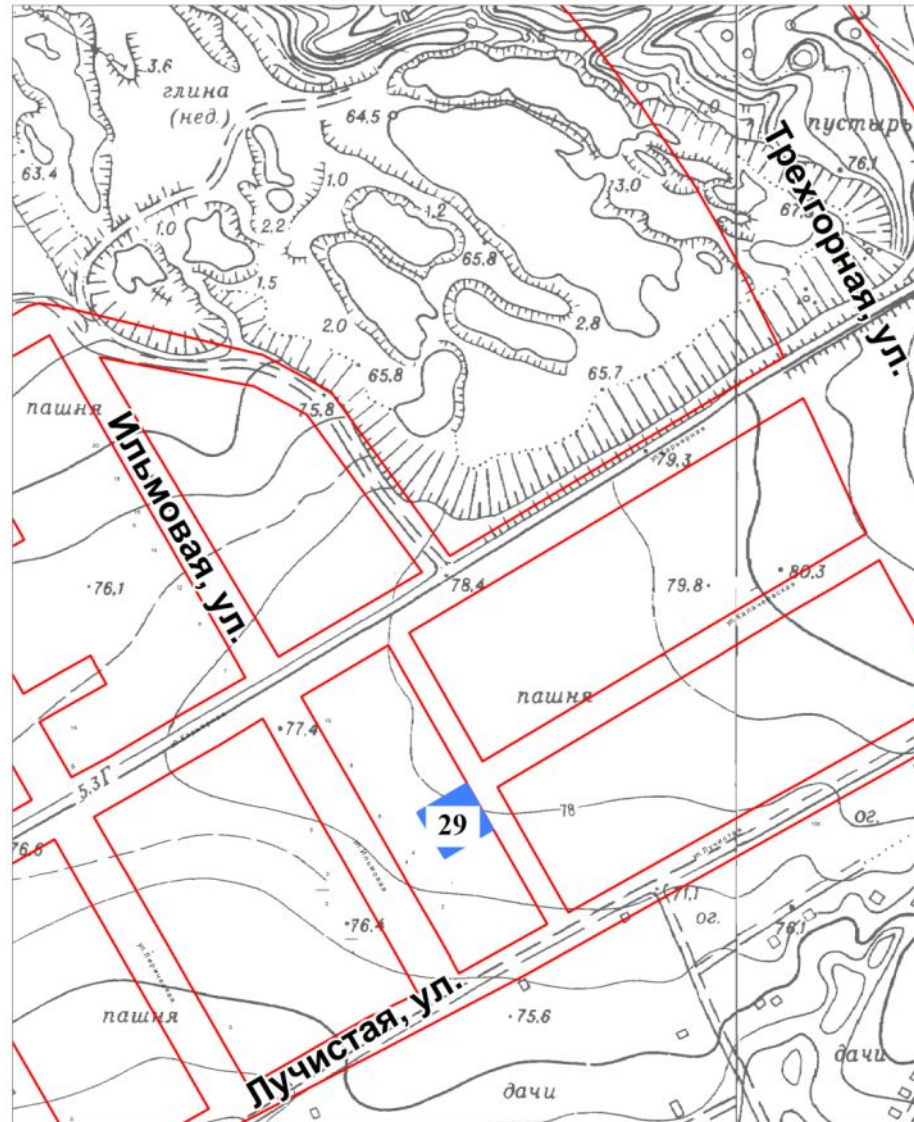

Схема расположения
земельного участка № 28
Ильмовая, ул. - Трехгорная, ул. - Лучистая ул.
Хабаровский край, г.Хабаровск
27:23:0040246:119

Схема расположения
земельного участка № 29
Ильмовая, ул. - Трехгорная, ул. - Лучитая ул.
Хабаровский край, г.Хабаровск
27:23:0040246:120