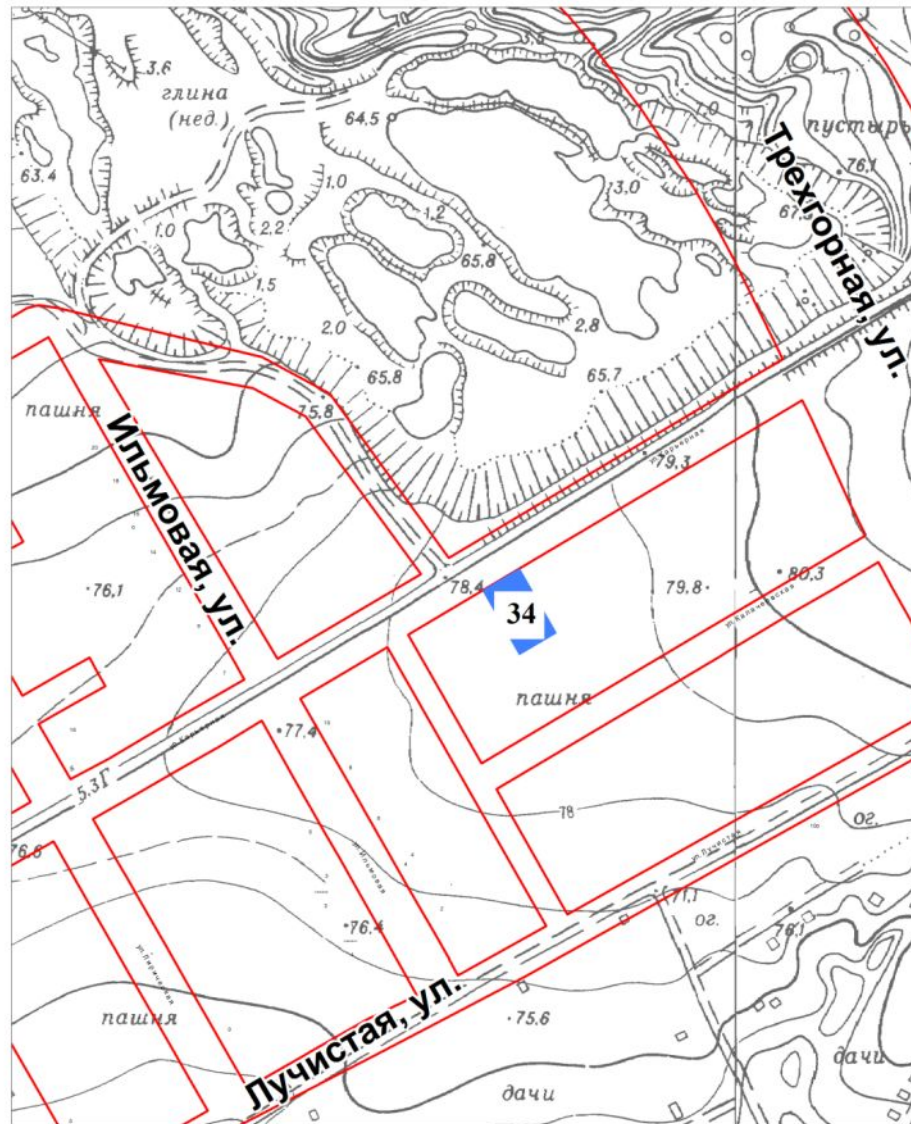

Схема расположения
земельного участка № 34
Ильмовая, ул. - Трехгорная, ул. - Лучитая ул.
Хабаровский край, г.Хабаровск
27:23:0040246:132

Схема расположения
земельного участка № 35
Ильмовая, ул. - Трехгорная, ул. - Лучитая ул.
Хабаровский край, г.Хабаровск
27:23:0040246:126