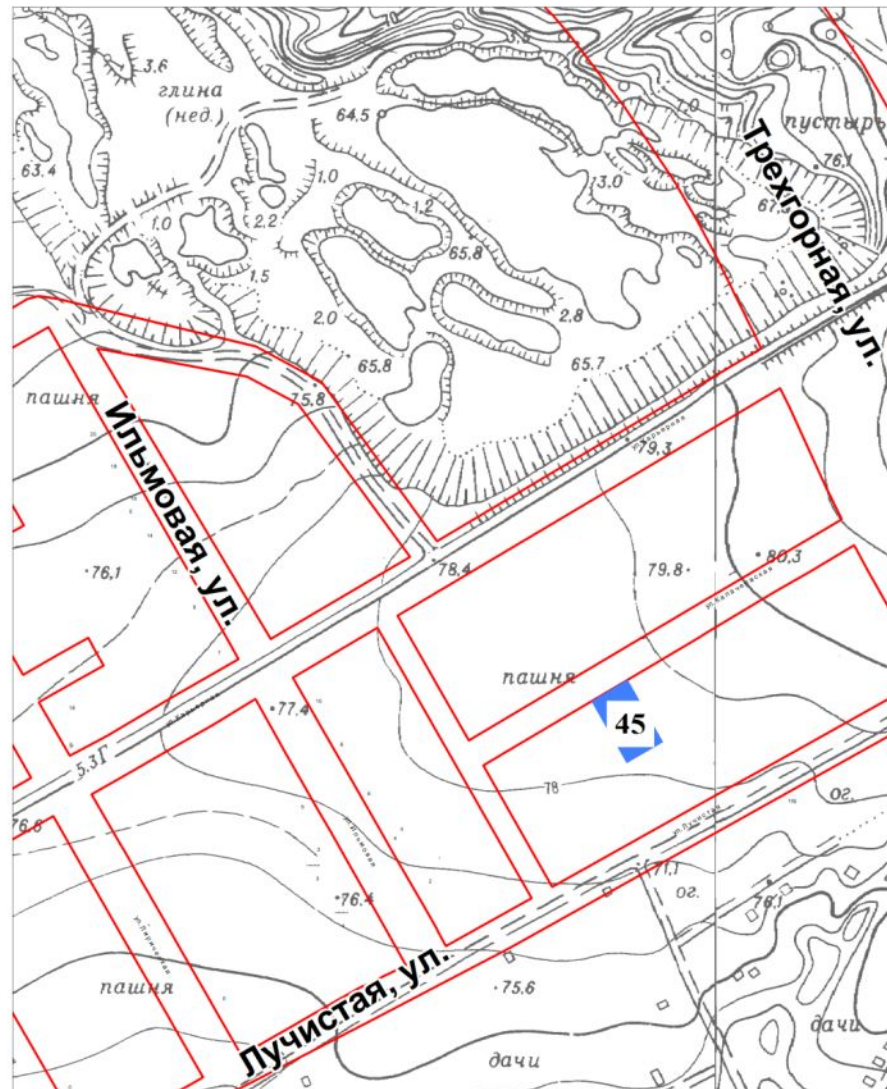

Схема расположения
земельного участка № 44
Ильмовая, ул. - Трехгорная, ул. - Лучитая ул.
Хабаровский край, г.Хабаровск
27:23:0040246:141

Схема расположения
земельного участка № 45
Ильмовая, ул. - Трехгорная, ул. - Лучитая ул.
Хабаровский край, г.Хабаровск
27:23:0040246:128