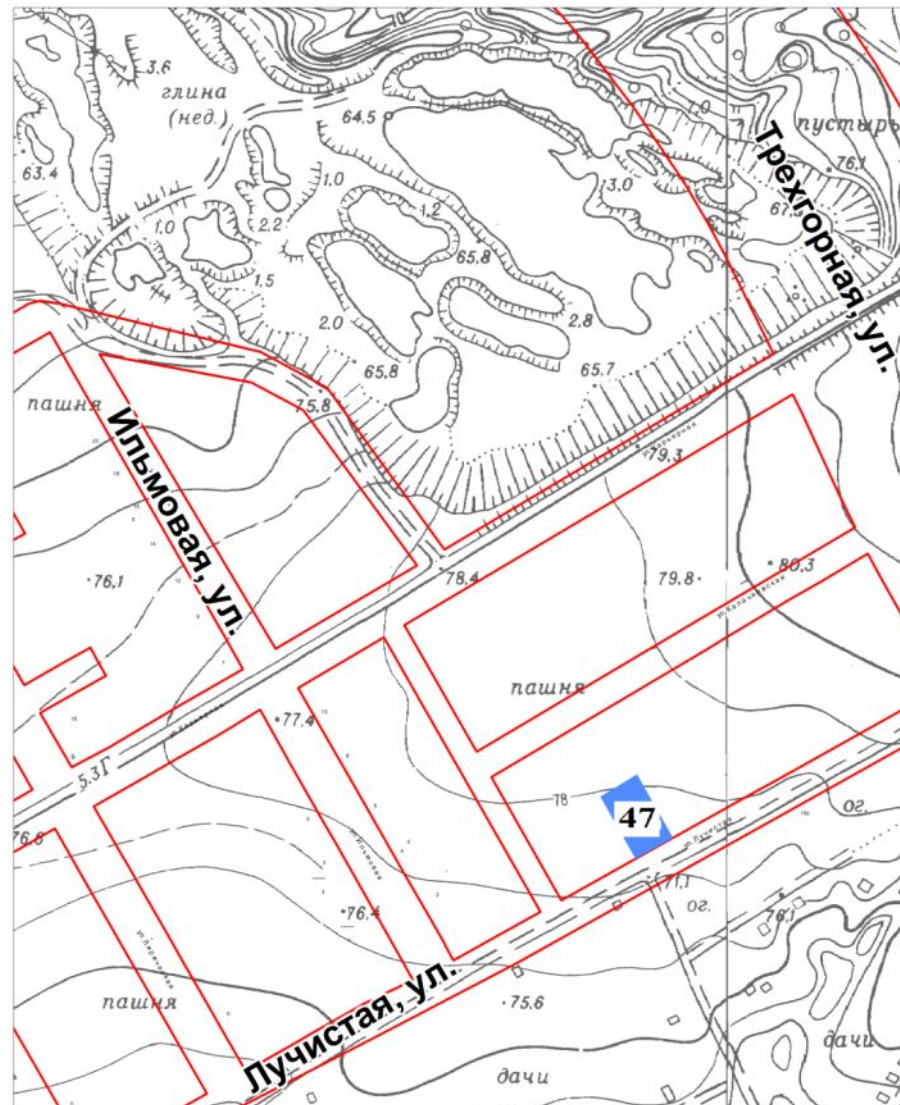

Схема расположения
земельного участка № 46
Ильмовая, ул. - Трехгорная, ул. - Лучистая ул.
Хабаровский край, г.Хабаровск
27:23:0040246:129

Схема расположения
земельного участка № 47
Ильмовая, ул. - Трехгорная, ул. - Лучитая ул.
Хабаровский край, г.Хабаровск
27:23:0040246:130