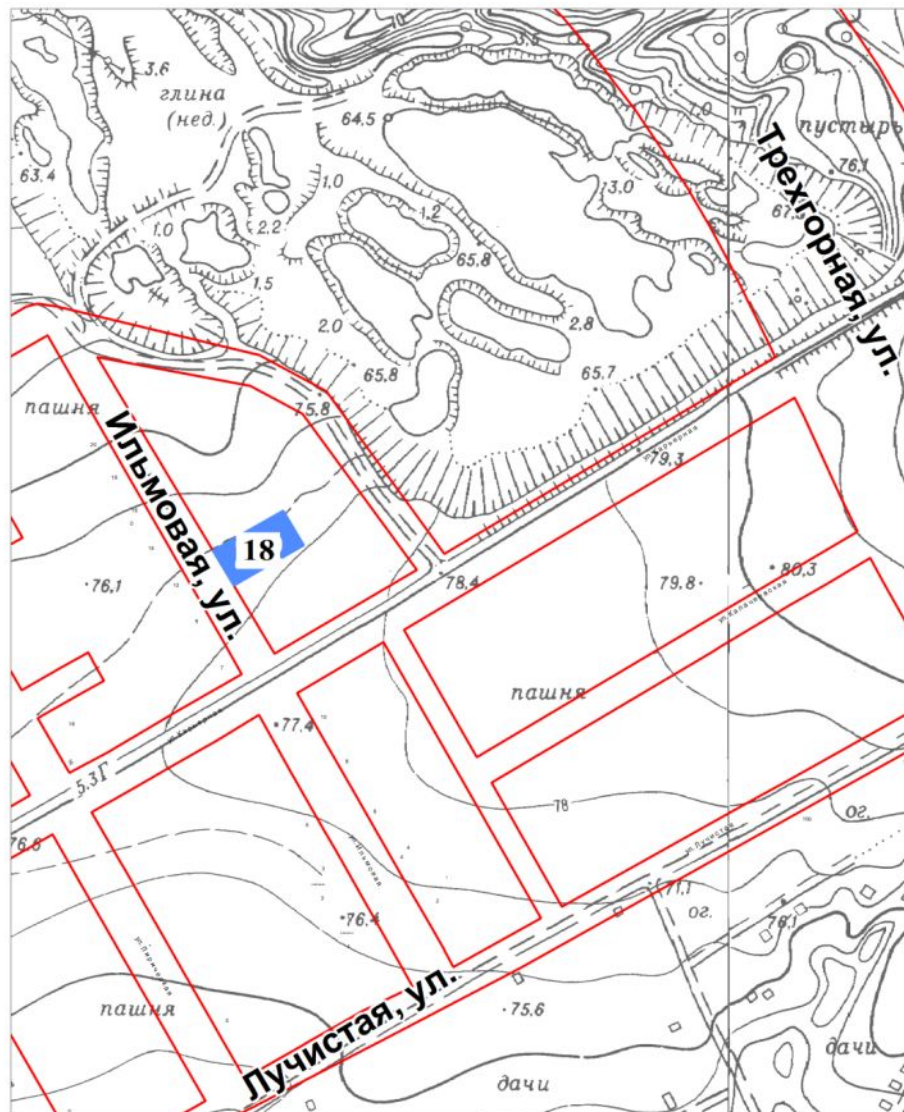

Схема расположения
земельного участка №18
Ильмовая, ул. - Трехгорная, ул. - Лучитая ул.
Хабаровский край, г.Хабаровск
27:23:0040242:121

Схема расположения
земельного участка № 19
Ильмовая, ул. - Трехгорная, ул. - Лучистая ул.
Хабаровский край, г.Хабаровск
27:23:0040242:116

Схема расположения
земельного участка № 20
Ильмовая, ул. - Трехгорная, ул. - Лучистая ул.
Хабаровский край, г.Хабаровск
27:23:0040242:120

Схема расположения
земельного участка № 21
Ильмовая, ул. - Трехгорная, ул. - Лучитая ул.
Хабаровский край, г.Хабаровск
27:23:0040242:122