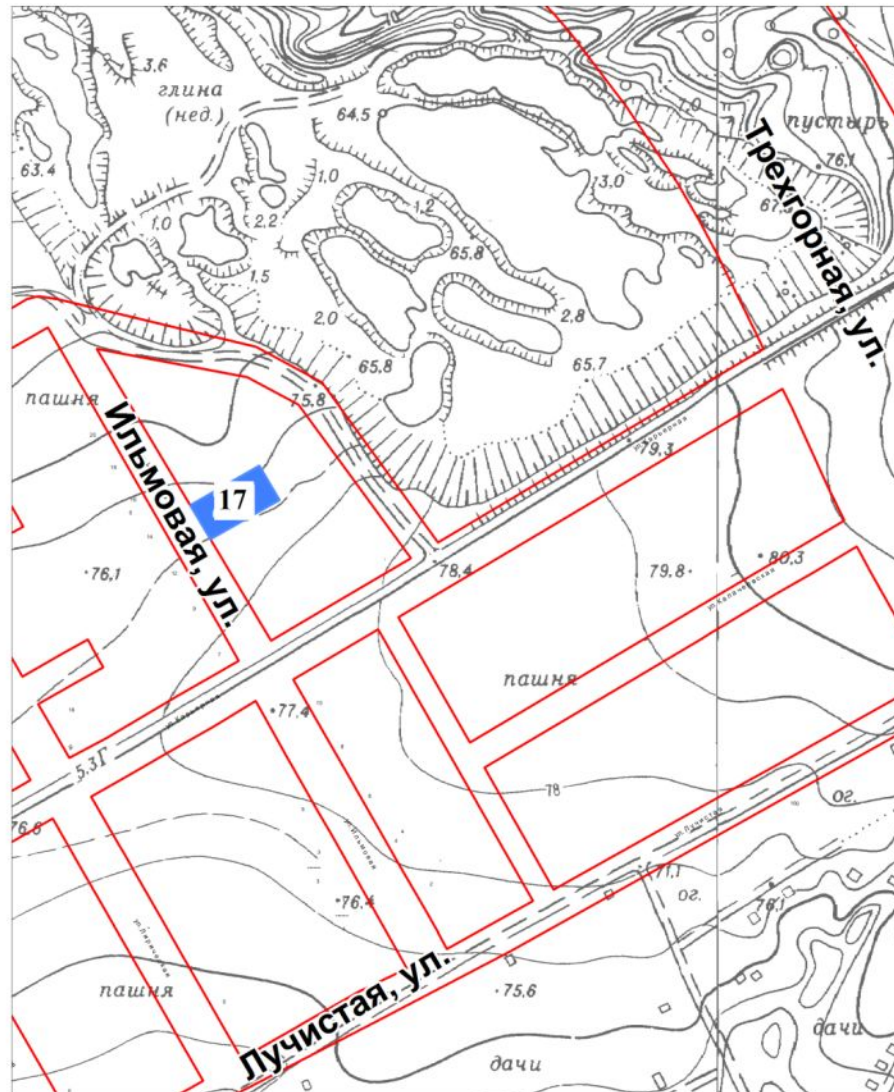

Схема расположения
земельного участка № 16
Ильмовая, ул. - Трехгорная, ул. - Лучистая ул.
Хабаровский край, г.Хабаровск
27:23:0040242:114

Схема расположения
земельного участка № 17
Ильмовая, ул. - Трехгорная, ул. - Лучитая ул.
Хабаровский край, г.Хабаровск
27:23:0040242:115