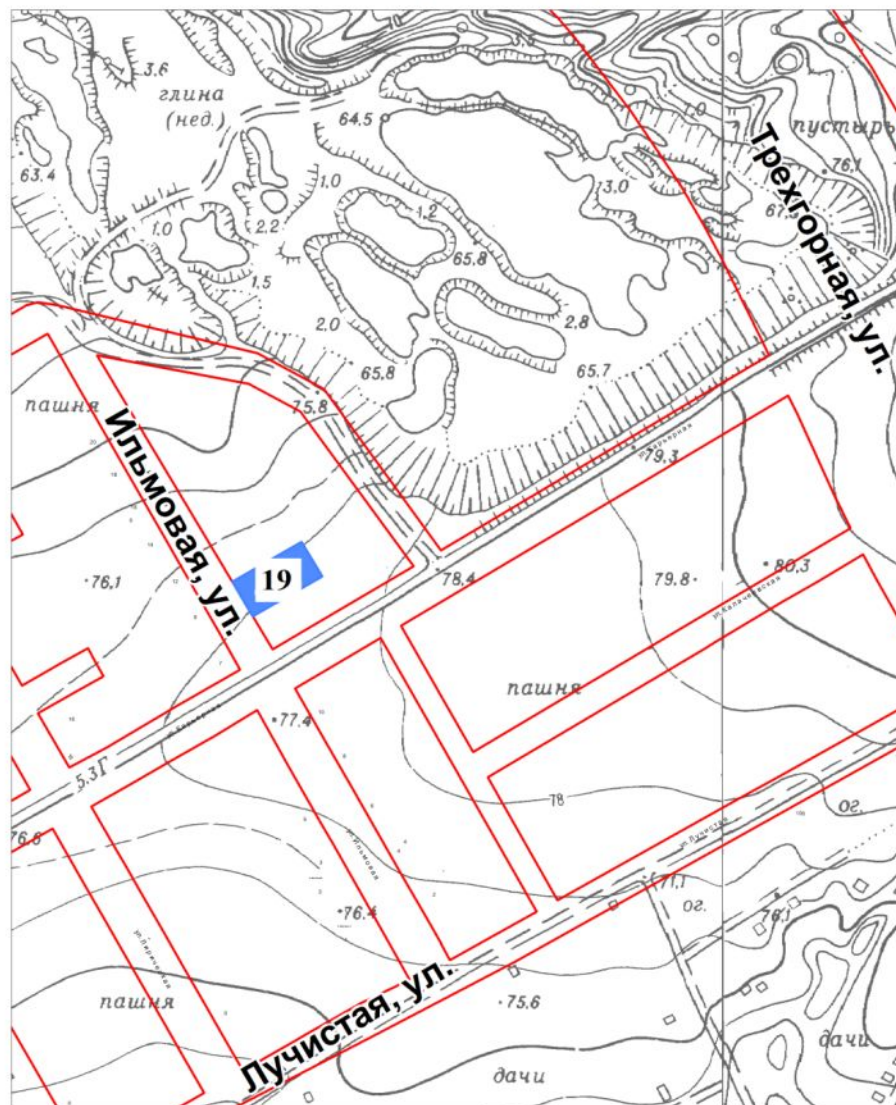

Схема расположения
земельного участка №18
Ильмовая, ул. - Трехгорная, ул. - Лучитая ул.
Хабаровский край, г.Хабаровск
27:23:0040242:121

Схема расположения
земельного участка № 19
Ильмовая, ул. - Трехгорная, ул. - Лучистая ул.
Хабаровский край, г.Хабаровск
27:23:0040242:116