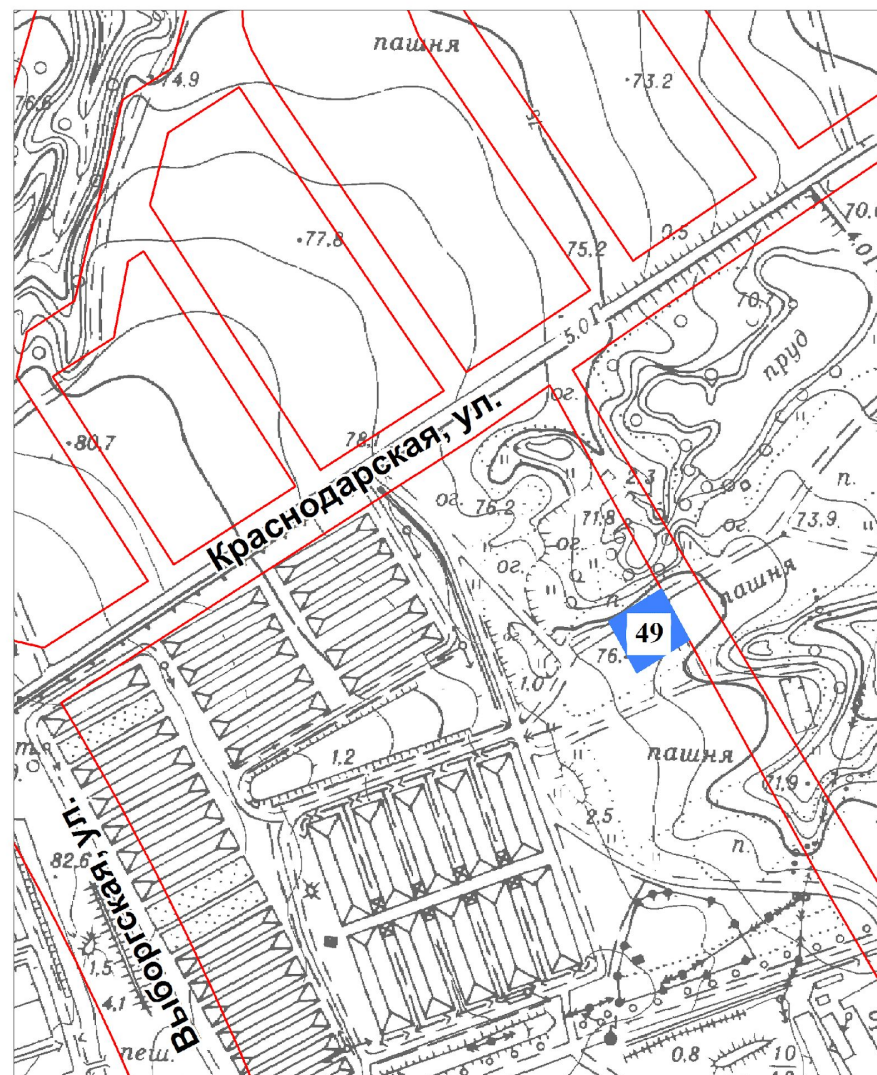

Схема расположения
земельного участка № 48
Выборгская, ул. - Краснодарская, ул.
Хабаровский край, г.Хабаровск
27:23:0040229:137

Схема расположения
земельного участка № 49
Выборгская, ул. - Краснодарская, ул.
Хабаровский край, г.Хабаровск
27:23:0040229:135