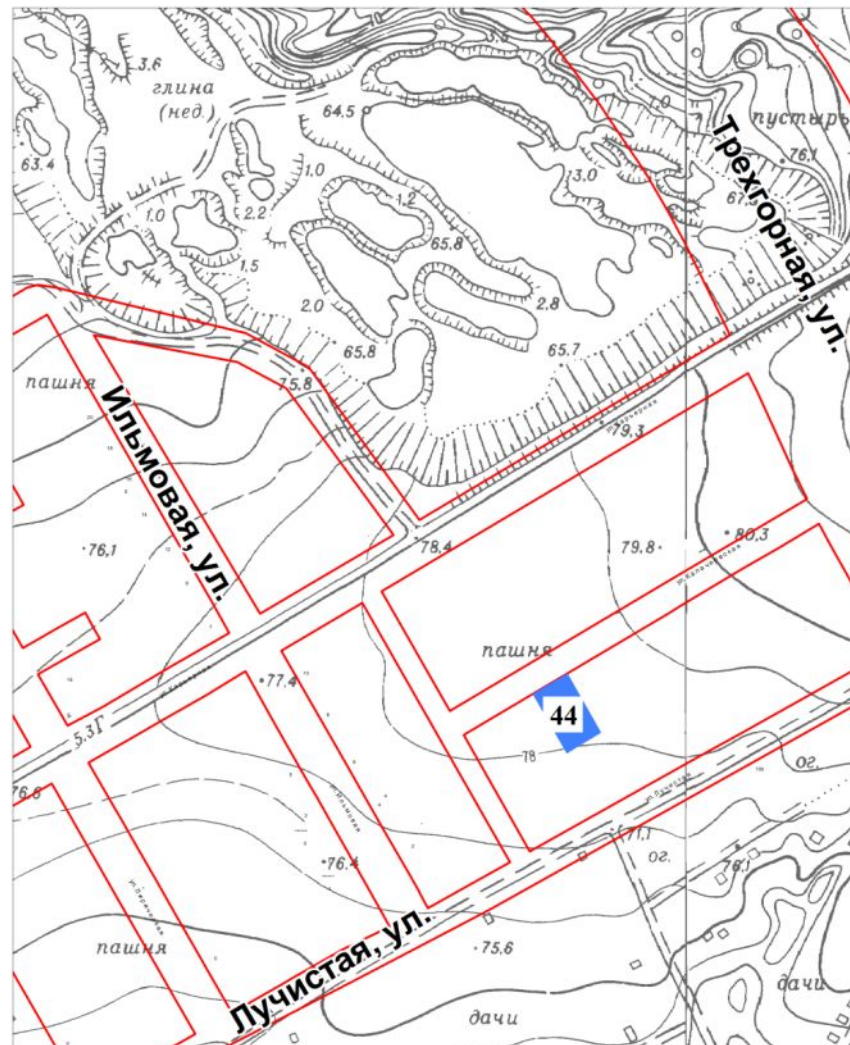

Схема расположения
земельного участка № 44
Ильмовая, ул. - Трехгорная, ул. - Лучитая ул.
Хабаровский край, г.Хабаровск
27:23:0040246:141

Схема расположения
земельного участка № 45
Ильмовая, ул. - Трехгорная, ул. - Лучитая ул.
Хабаровский край, г.Хабаровск
27:23:0040246:128