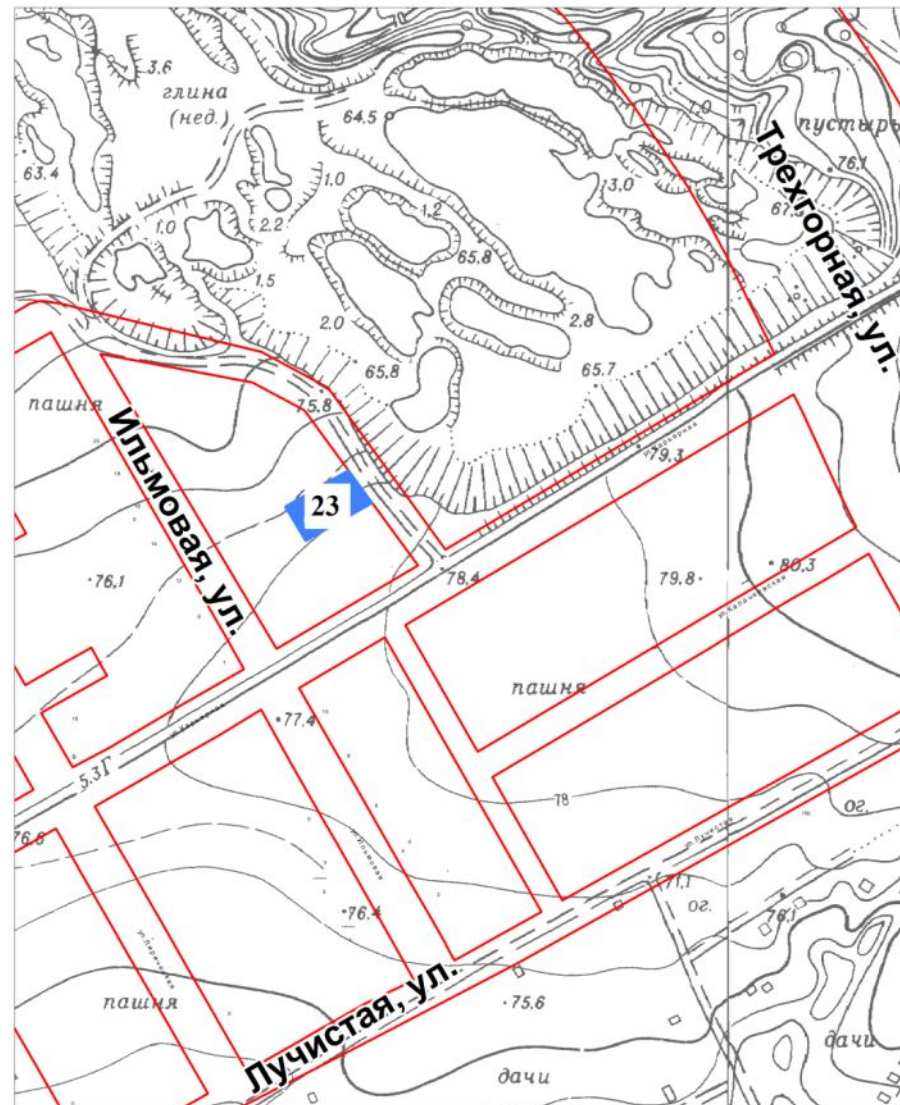

Схема расположения
земельного участка № 22
Ильмовая, ул. - Трехгорная, ул. - Лучистая ул.
Хабаровский край, г.Хабаровск
27:23:0040242:113

Схема расположения
земельного участка № 23
Ильмовая, ул. - Трехгорная, ул. - Лучистая ул.
Хабаровский край, г.Хабаровск
27:23:0040242:112