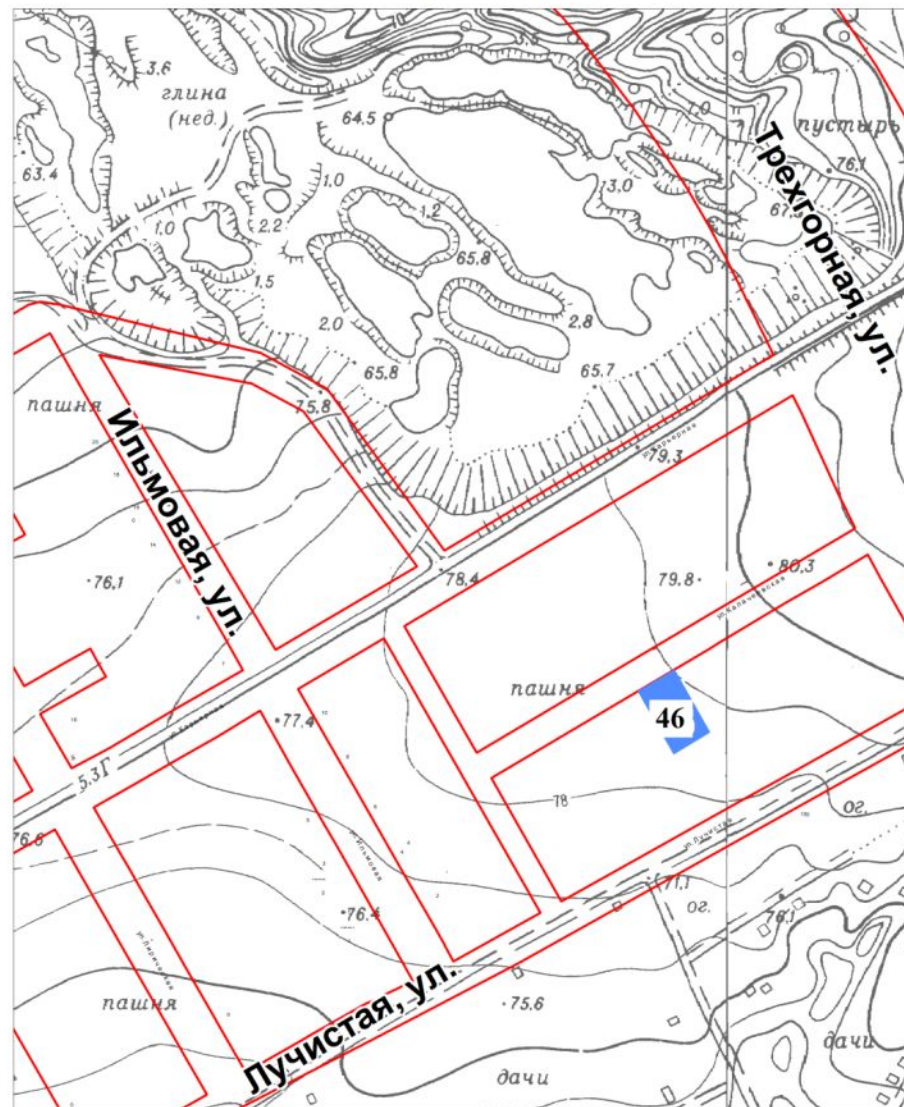

Схема расположения
земельного участка № 46
Ильмовая, ул. - Трехгорная, ул. - Лучистая ул.
Хабаровский край, г.Хабаровск
27:23:0040246:129

Схема расположения
земельного участка № 47
Ильмовая, ул. - Трехгорная, ул. - Лучитая ул.
Хабаровский край, г.Хабаровск
27:23:0040246:130