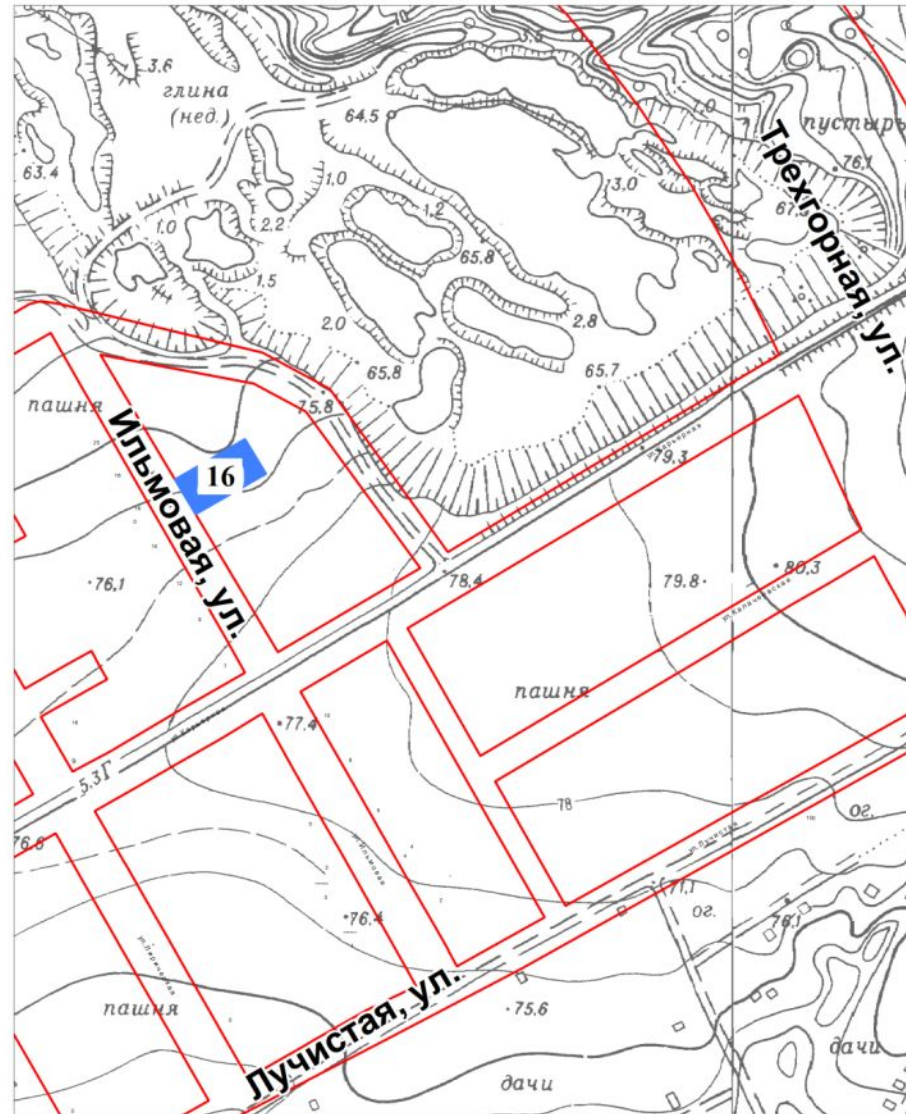

Схема расположения
земельного участка № 16
Ильмовая, ул. - Трехгорная, ул. - Лучистая ул.
Хабаровский край, г.Хабаровск
27:23:0040242:114

Схема расположения
земельного участка № 17
Ильмовая, ул. - Трехгорная, ул. - Лучитая ул.
Хабаровский край, г.Хабаровск
27:23:0040242:115