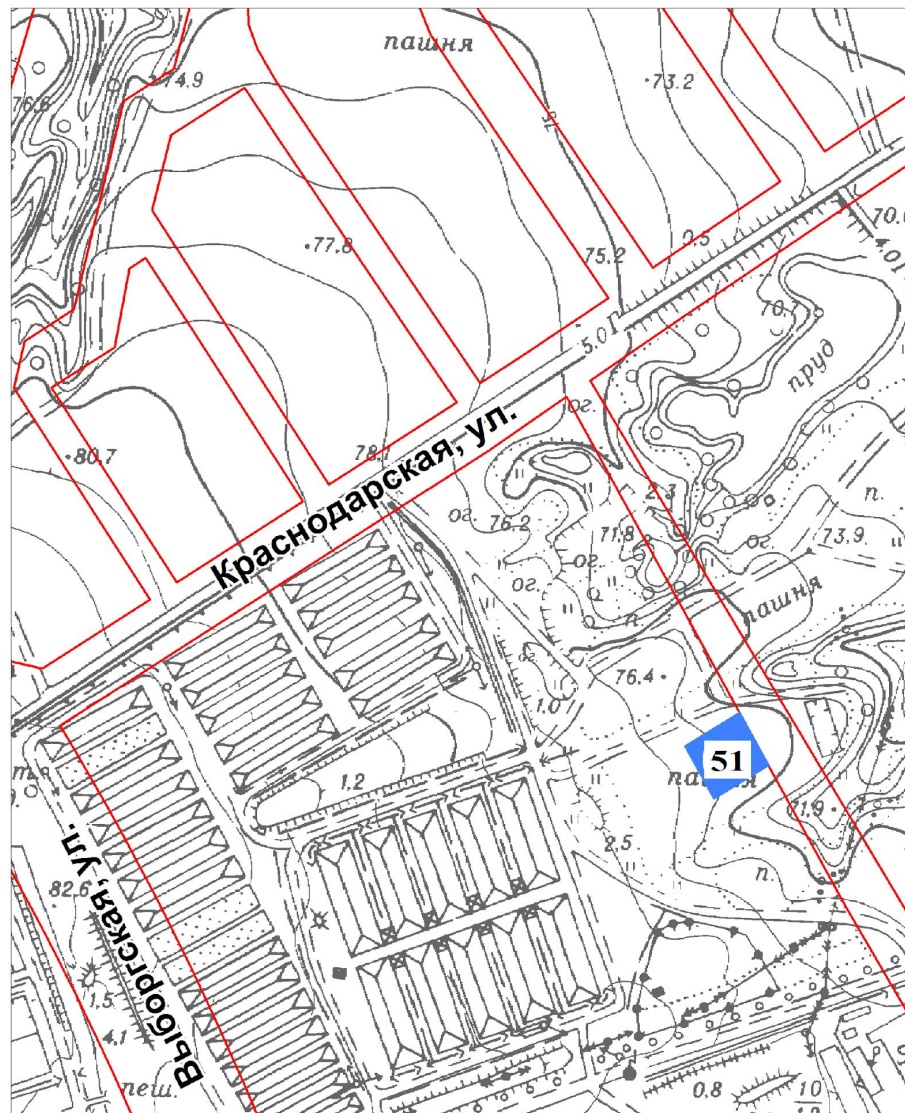

Схема расположения
земельного участка № 50
Выборгская, ул. - Краснодарская, ул.
Хабаровский край, г.Хабаровск
27:23:0040229:140

Схема расположения
земельного участка № 51
Выборгская, ул. - Краснодарская, ул.
Хабаровский край, г.Хабаровск
27:23:0040229:141