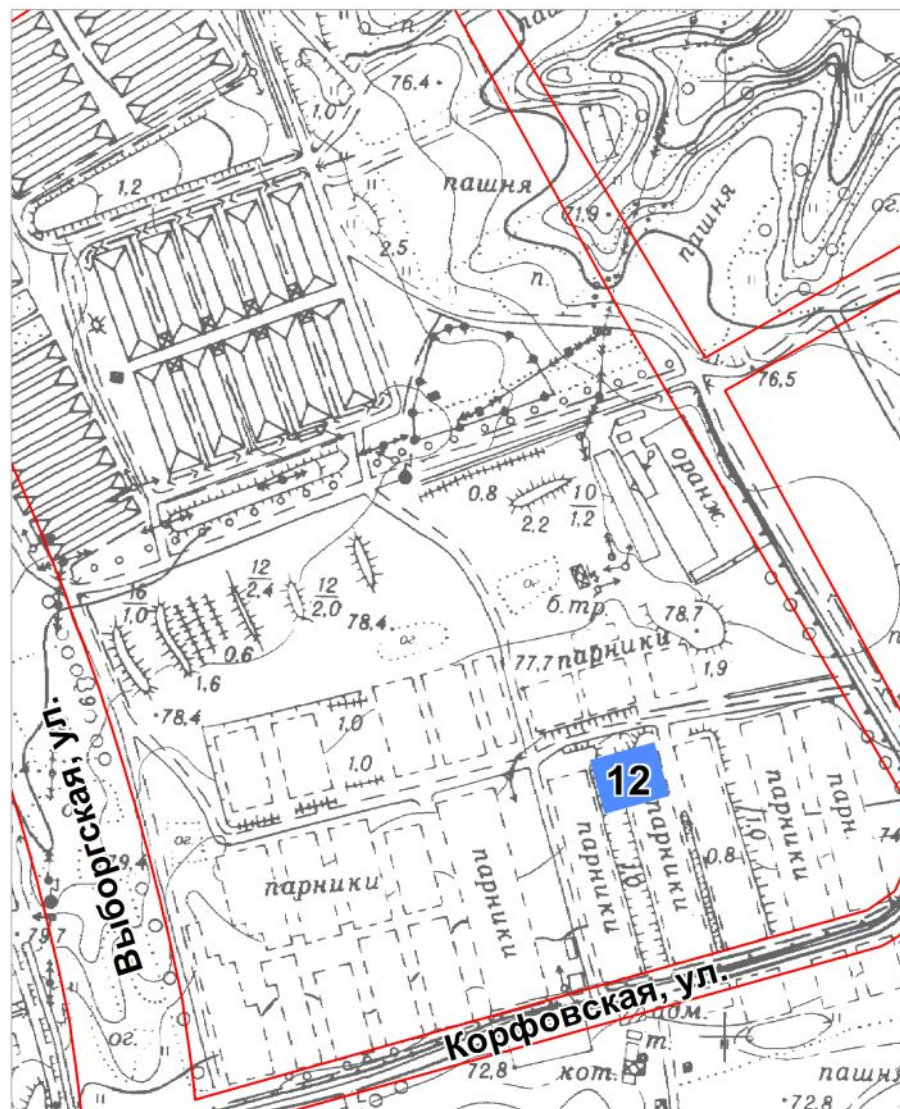

Схема расположения
земельного участка № 10
Выборгская, ул. - Корфовская, ул.
Хабаровский край, г.Хабаровск
27:23:0040238:169

Схема расположения
земельного участка №11
Выборгская, ул. - Корфовская, ул.
Хабаровский край, г.Хабаровск
27:23:0040238:203

Схема расположения
земельного участка №12
Выборгская, ул. - Корфовская, ул.
Хабаровский край, г.Хабаровск
27:23:0040238:219

Схема расположения
земельного участка №13
Выборгская, ул. - Корфовская, ул.
Хабаровский край, г.Хабаровск
27:23:0040238:225