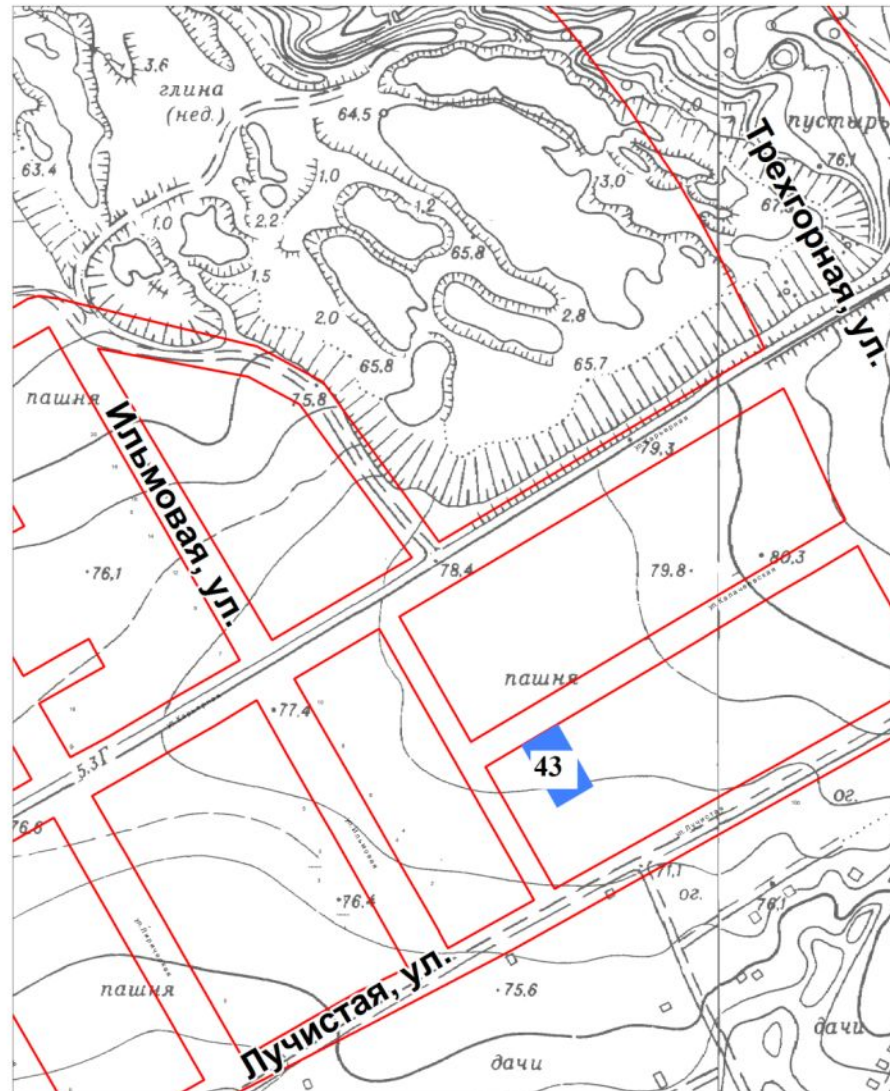

Схема расположения
земельного участка № 42
Ильмовая, ул. - Трехгорная, ул. - Лучистая ул.
Хабаровский край, г.Хабаровск
27:23:0040246:137

Схема расположения
земельного участка № 43
Ильмовая, ул. - Трехгорная, ул. - Лучитая ул.
Хабаровский край, г.Хабаровск
27:23:0040246:138