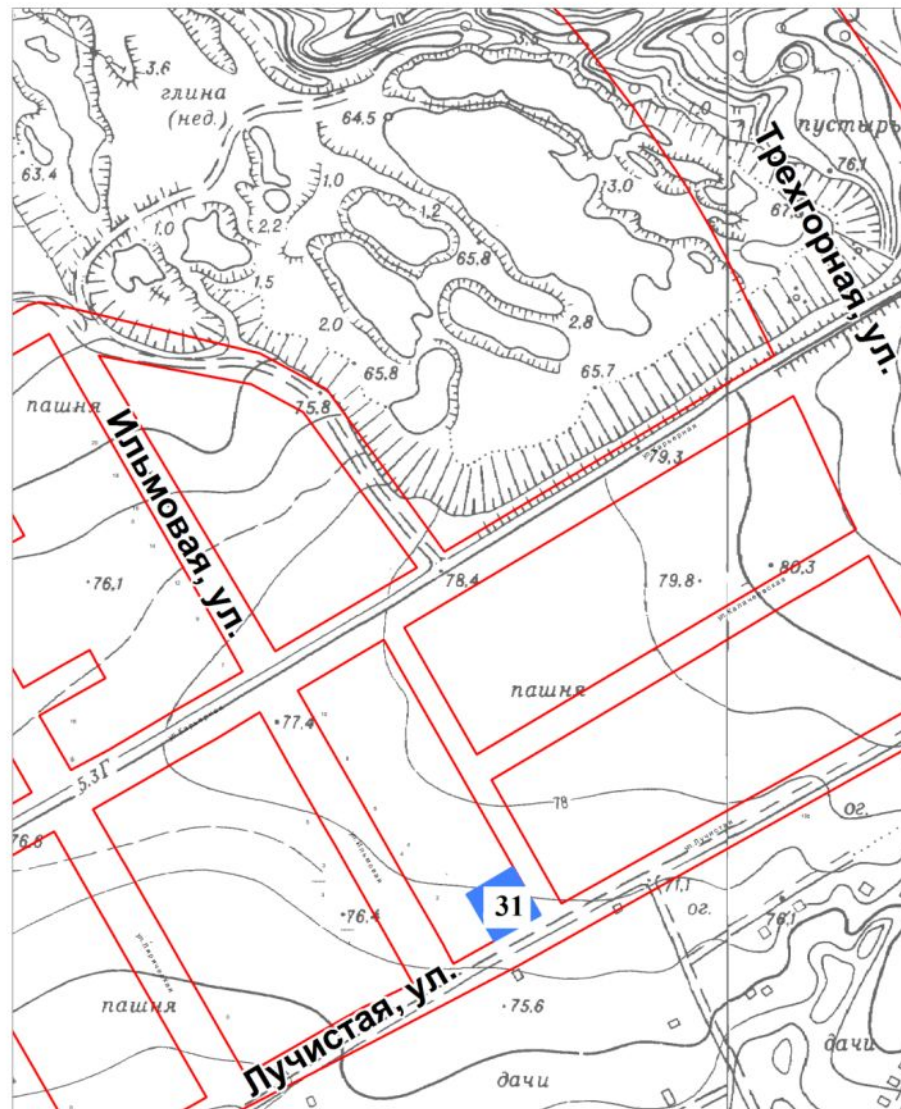

Схема расположения
земельного участка № 29
Ильмовая, ул. - Трехгорная, ул. - Лучитая ул.
Хабаровский край, г.Хабаровск
27:23:0040246:122

Схема расположения
земельного участка № 31
Ильмовая, ул. - Трехгорная, ул. - Лучистая ул.
Хабаровский край, г.Хабаровск
27:23:0040246:123