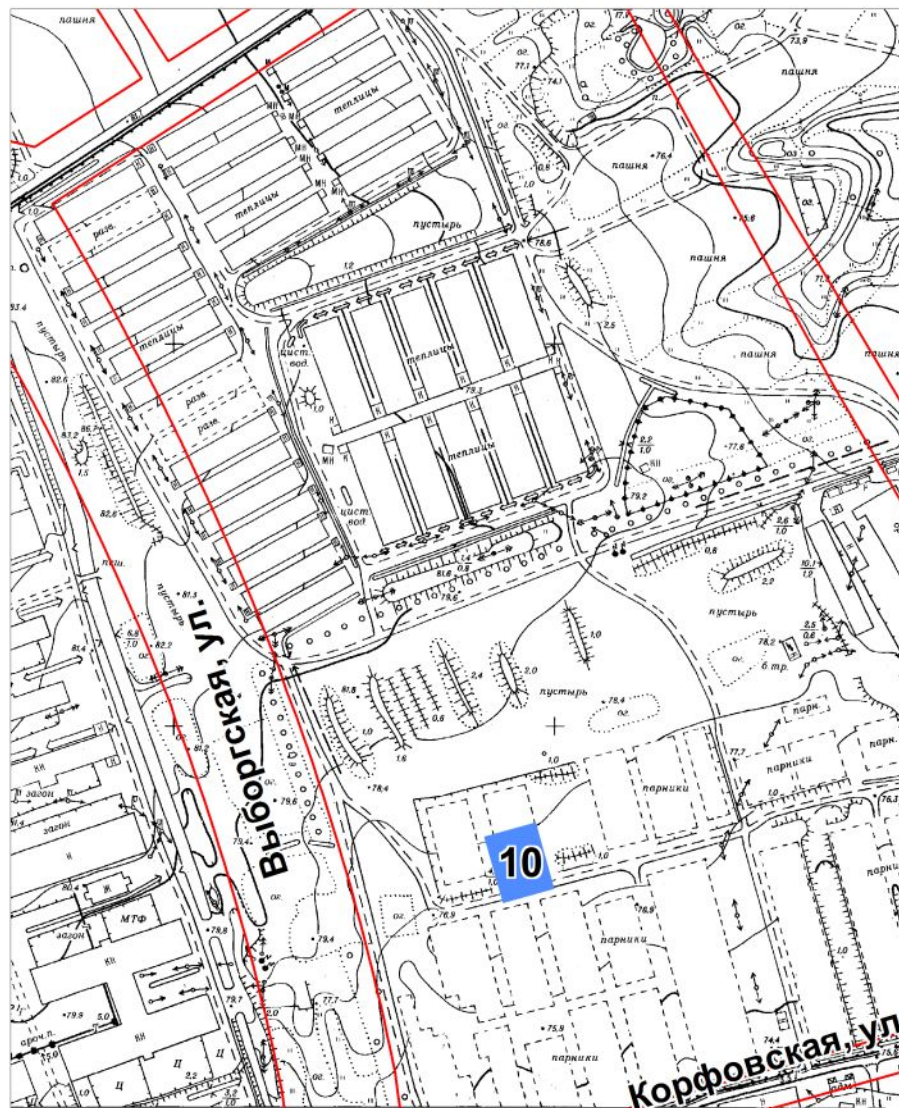

Схема расположения
земельного участка № 10
Выборгская, ул. - Корфовская, ул.
Хабаровский край, г.Хабаровск
27:23:0040238:169

Схема расположения
земельного участка №11
Выборгская, ул. - Корфовская, ул.
Хабаровский край, г.Хабаровск
27:23:0040238:203