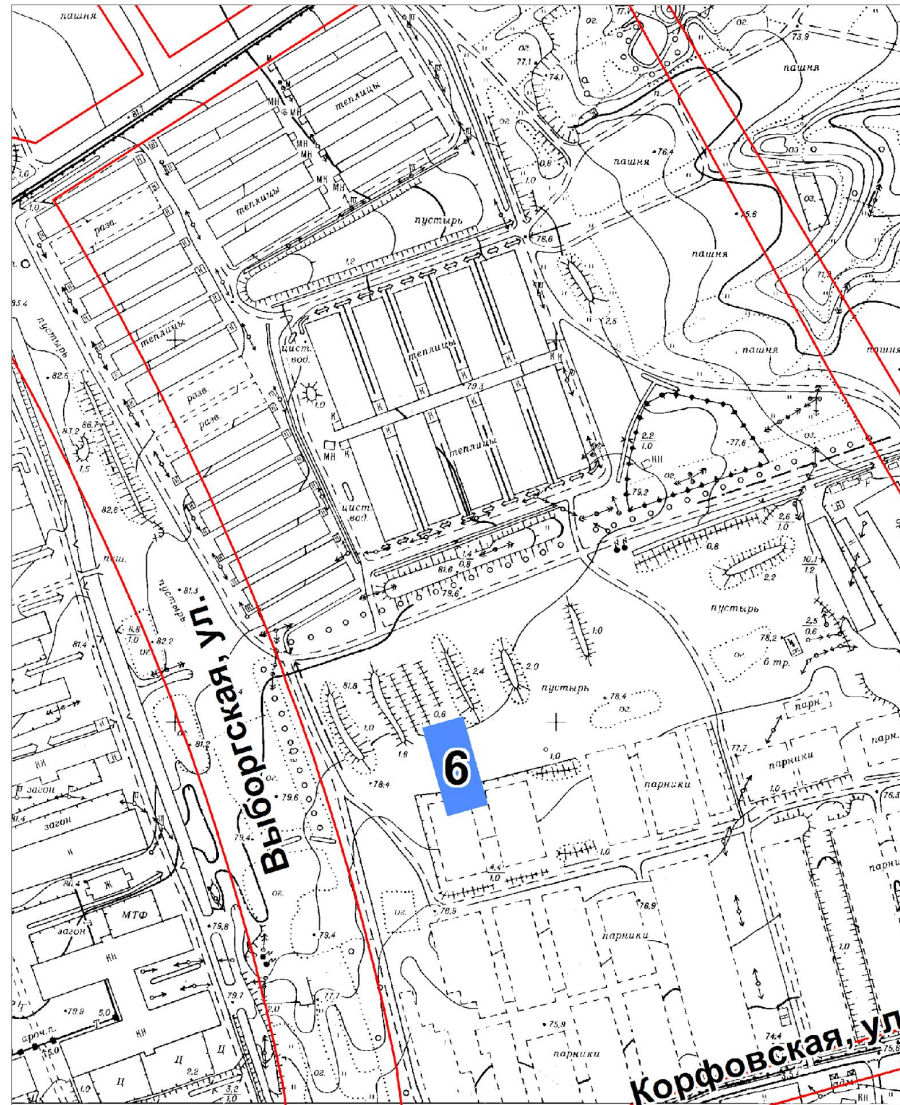

Схема расположения
земельного участка № 5
Выборгская, ул. - Корфовская, ул.
Хабаровский край, г.Хабаровск
27:23:0040238:197

Схема положения
земельного участка № 6
Выборгская, ул. - Корфовская, ул.
Хабаровский край, г.Хабаровск
27:23:0040238:192