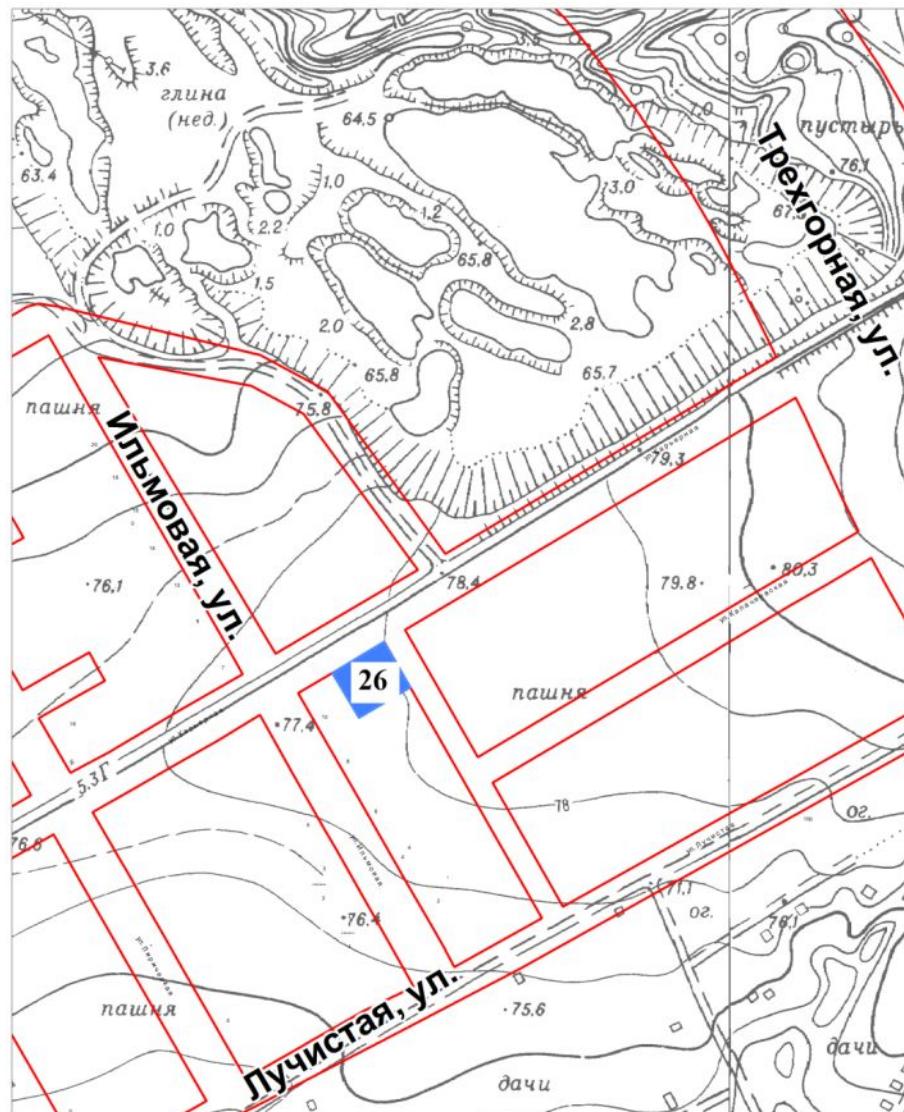

Схема расположения
земельного участка № 26
Ильмовая, ул. - Трехгорная, ул. - Лучитая ул.
Хабаровский край, г.Хабаровск
27:23:0040246:124

Схема расположения
земельного участка № 27
Ильмовая, ул. - Трехгорная, ул. - Лучистая ул.
Хабаровский край, г.Хабаровск
27:23:0040246:121