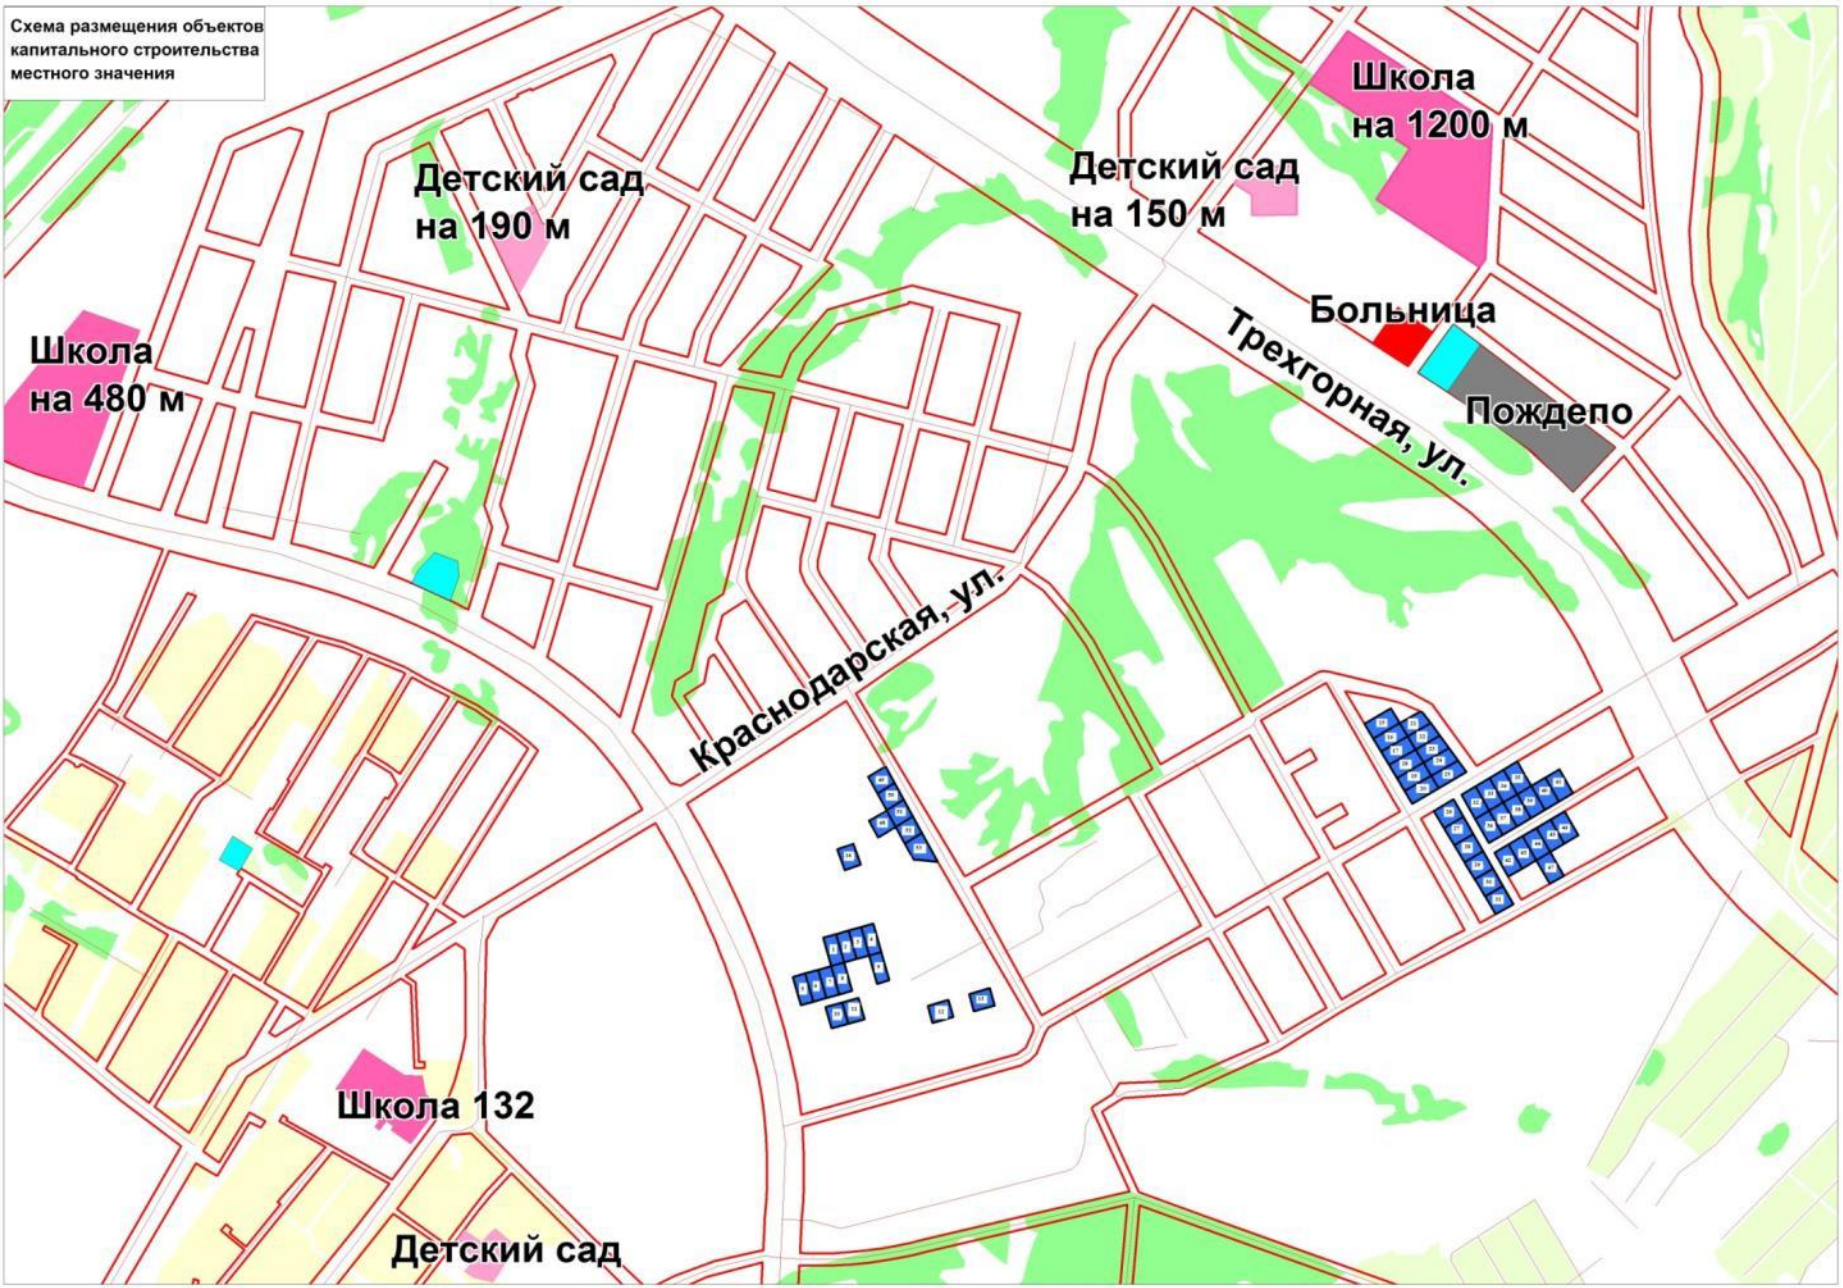

Заседание комиссии по распределению земельных участков

07.06.20
19

Территория 2

Территория 2

Схема расположения
земельных участков

Схема расположения
земельных участков

Схема расположения
остановок общественного
транспорта

Схема размещения объектов
капитального строительства
местного значения

Схема расположения
земельного участка № 1
Выборгская, ул. - Корфовская, ул.
Хабаровский край, г.Хабаровск
27:23:0040238:167

Схема расположения
земельного участка № 2
Выборгская, ул. - Корфовская, ул.
Хабаровский край, г.Хабаровск
27:23:0040238:168

Схема расположения
земельного участка № 3
Выборгская, ул. - Корфовская, ул.
Хабаровский край, г.Хабаровск
27:23:0040238:196

Схема расположения
земельного участка № 4
Выборгская, ул. - Корфовская, ул.
Хабаровский край, г.Хабаровск
27:23:0040238:189

Схема расположения
земельного участка № 5
Выборгская, ул. - Корфовская, ул.
Хабаровский край, г.Хабаровск
27:23:0040238:197

Схема положения
земельного участка № 6
Выборгская, ул. - Корфовская, ул.
Хабаровский край, г.Хабаровск
27:23:0040238:192