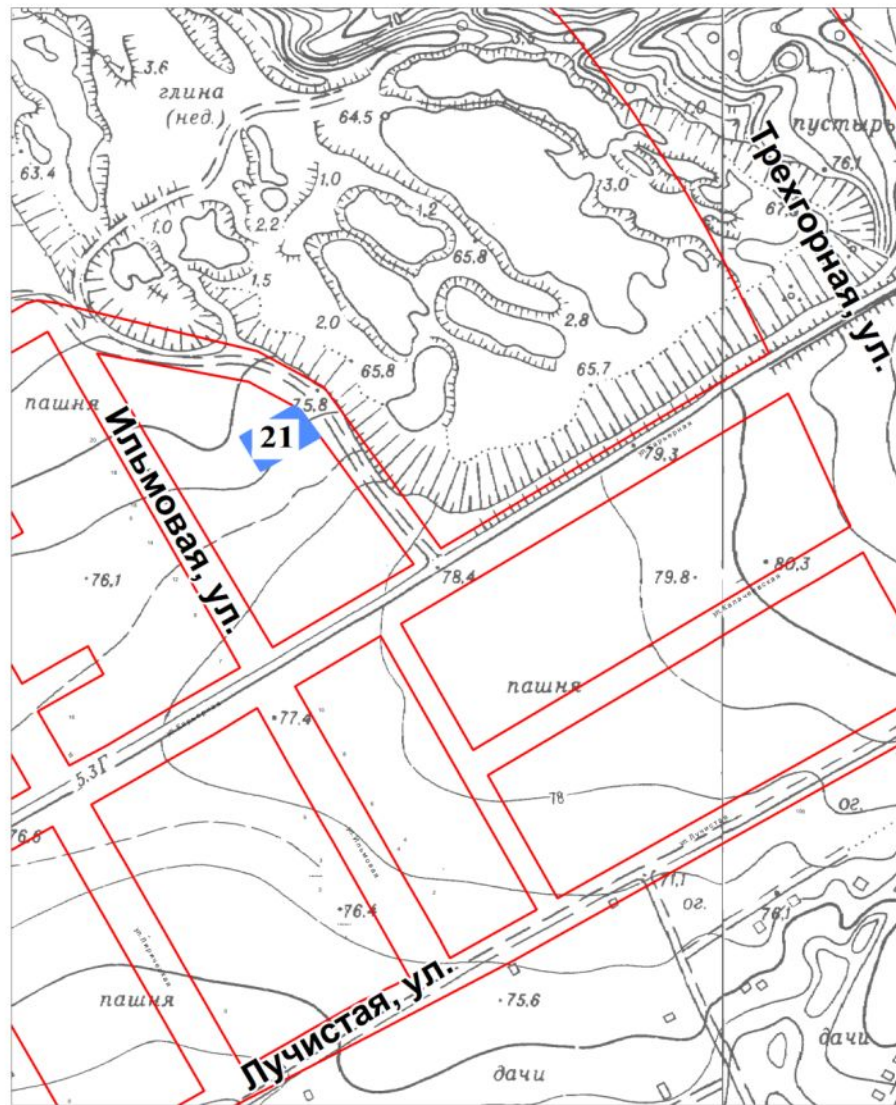

Схема расположения
земельного участка № 20
Ильмовая, ул. - Трехгорная, ул. - Лучистая ул.
Хабаровский край, г.Хабаровск
27:23:0040242:120

Схема расположения
земельного участка № 21
Ильмовая, ул. - Трехгорная, ул. - Лучитая ул.
Хабаровский край, г.Хабаровск
27:23:0040242:122