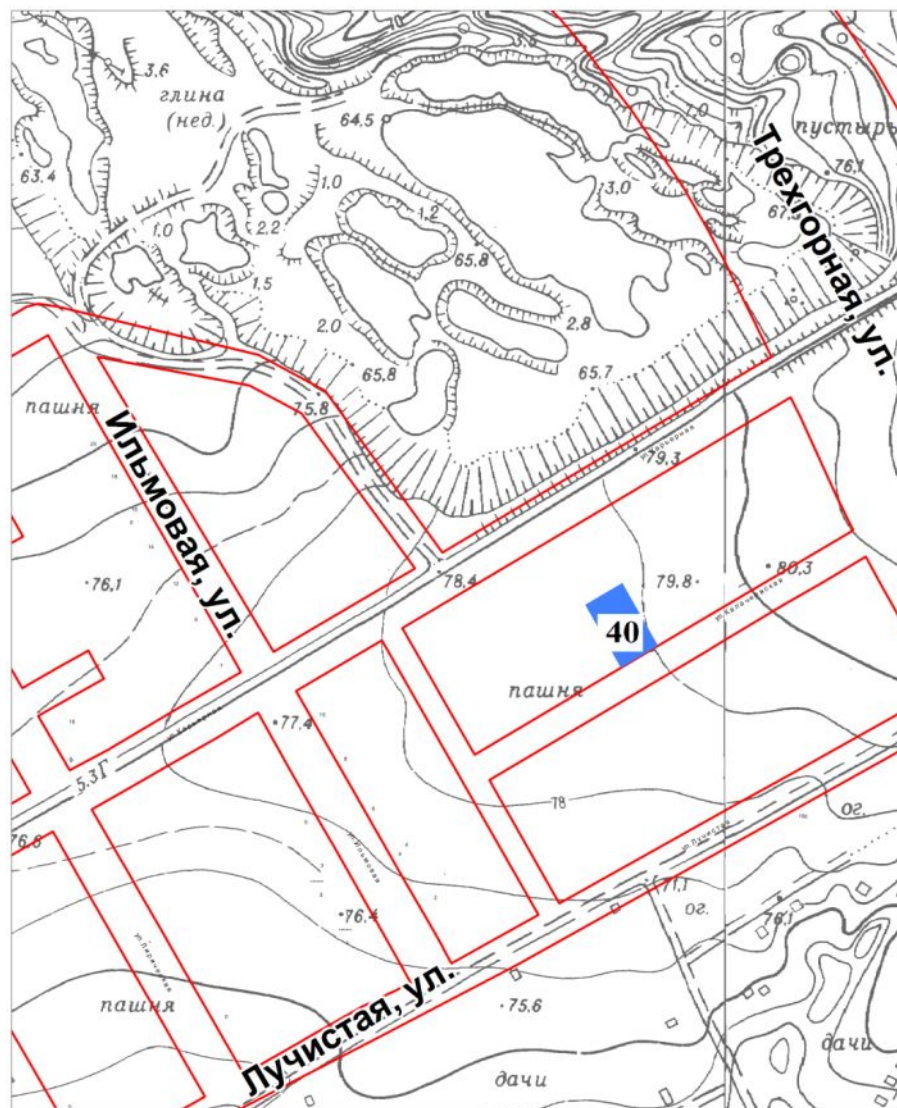

Схема расположения
земельного участка № 40
Ильмовая, ул. - Трехгорная, ул. - Лучистая ул.
Хабаровский край, г.Хабаровск
27:23:0040246:136

Схема расположения
земельного участка № 41
Ильмовая, ул. - Трехгорная, ул. - Лучитая ул.
Хабаровский край, г.Хабаровск
27:23:000000:29882