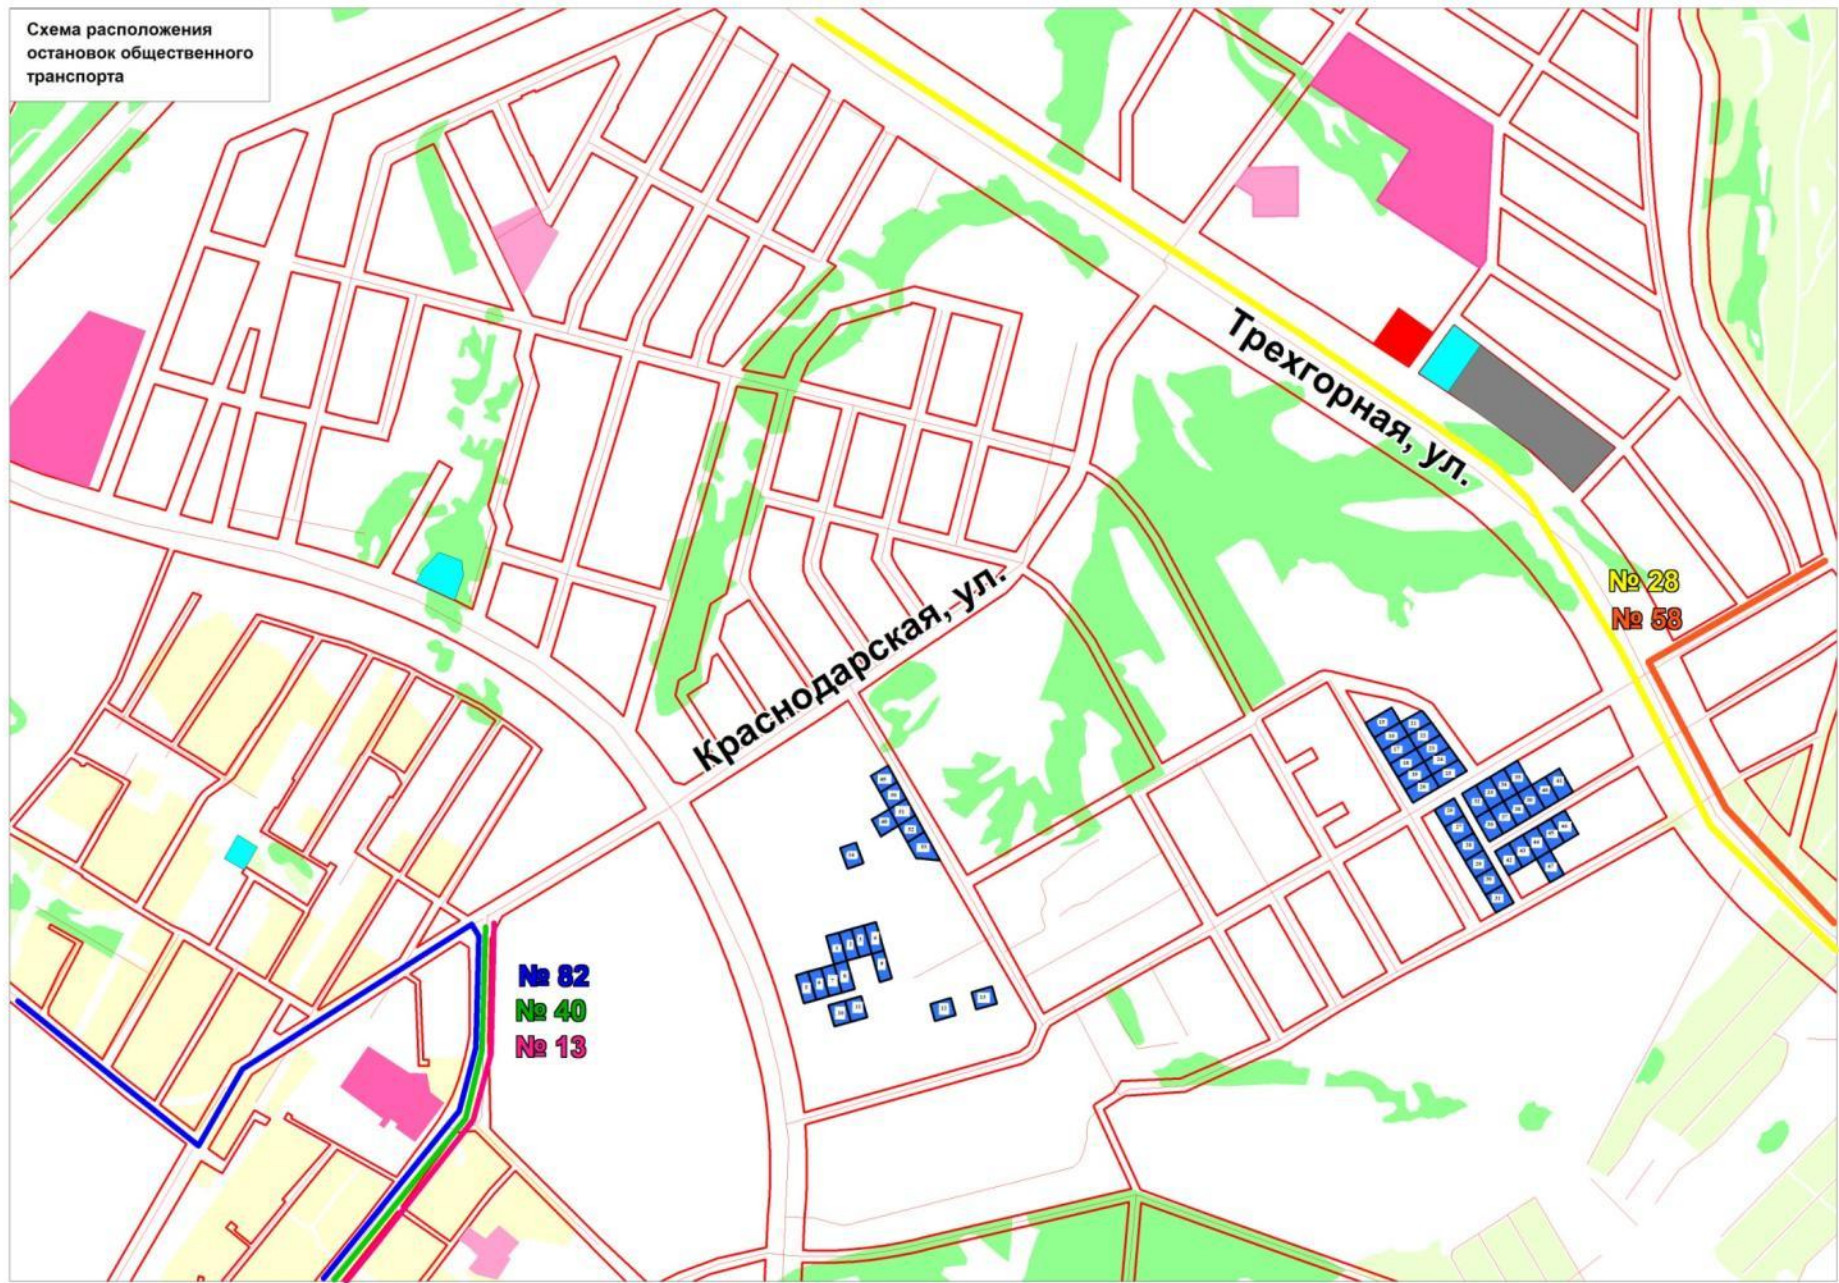

Заседание комиссии по распределению земельных участков

07.06.20
19

Территория 2

Территория 2

Схема расположения
земельных участков

Схема расположения
земельных участков

Схема расположения
остановок общественного
транспорта

Схема размещения объектов
капитального строительства
местного значения

Схема расположения
земельного участка № 1
Выборгская, ул. - Корфовская, ул.
Хабаровский край, г.Хабаровск
27:23:0040238:167

Схема расположения
земельного участка № 2
Выборгская, ул. - Корфовская, ул.
Хабаровский край, г.Хабаровск
27:23:0040238:168

Схема расположения
земельного участка № 3
Выборгская, ул. - Корфовская, ул.
Хабаровский край, г.Хабаровск
27:23:0040238:196

Схема расположения
земельного участка № 4
Выборгская, ул. - Корфовская, ул.
Хабаровский край, г.Хабаровск
27:23:0040238:189