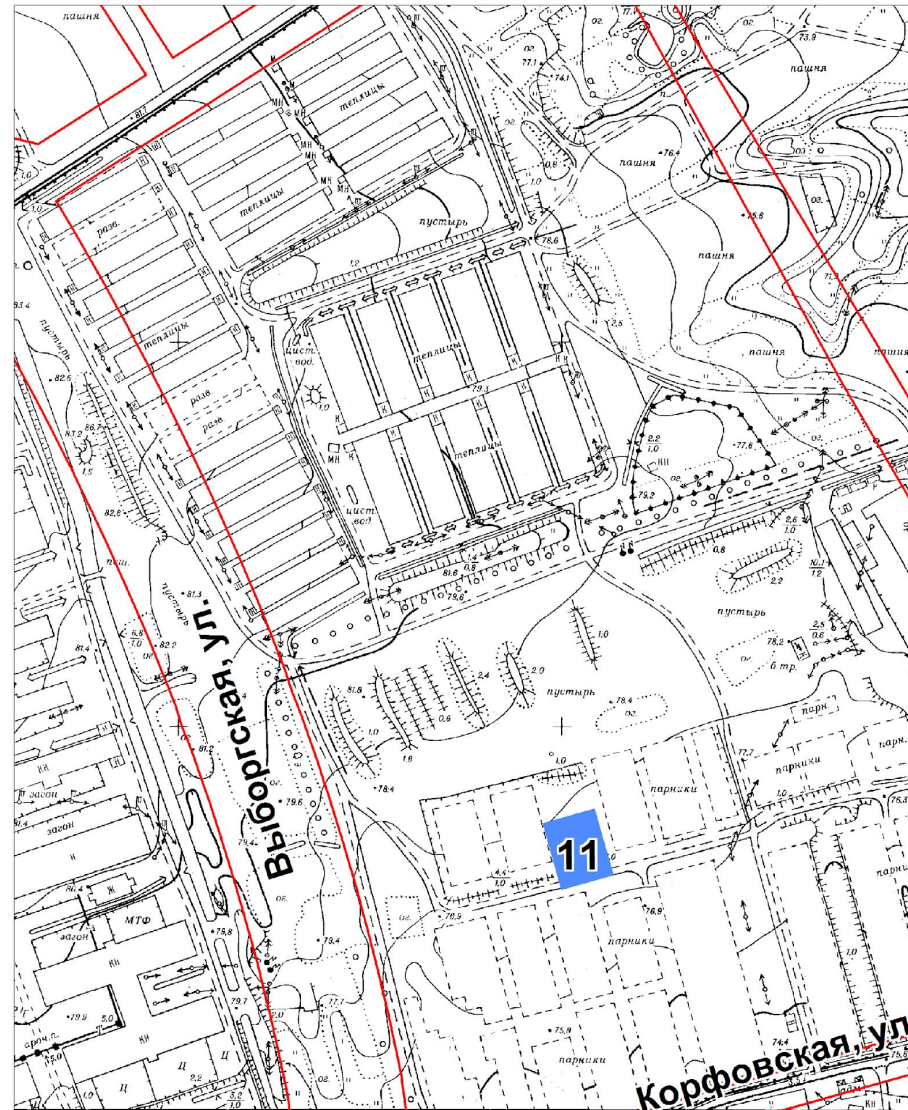

Схема расположения
земельного участка № 10
Выборгская, ул. - Корфовская, ул.
Хабаровский край, г.Хабаровск
27:23:0040238:169

Схема расположения
земельного участка №11
Выборгская, ул. - Корфовская, ул.
Хабаровский край, г.Хабаровск
27:23:0040238:203