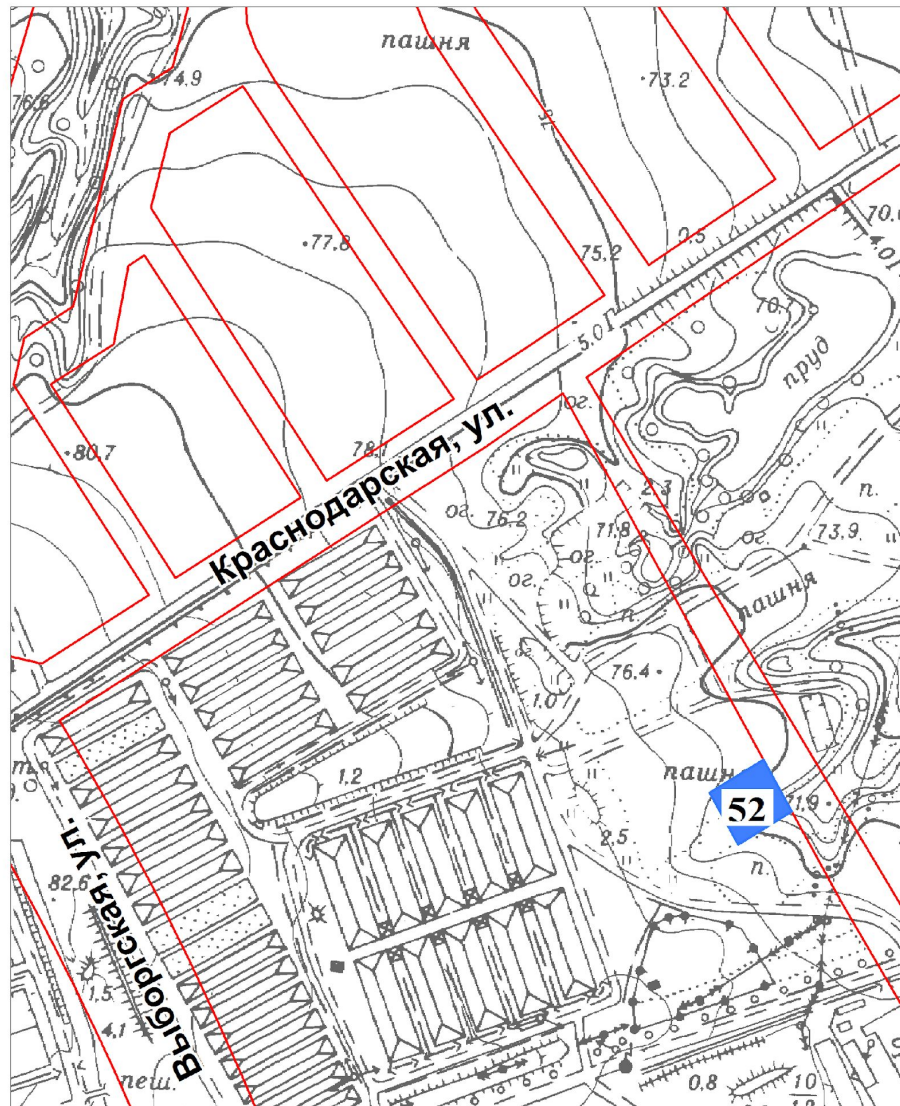

Схема расположения
земельного участка № 52
Выборгская, ул. - Краснодарская, ул.
Хабаровский край, г.Хабаровск
27:23:0040229:138

Схема расположения
земельного участка № 53
Выборгская, ул. - Краснодарская, ул.
Хабаровский край, г.Хабаровск
27:23:0040229:133