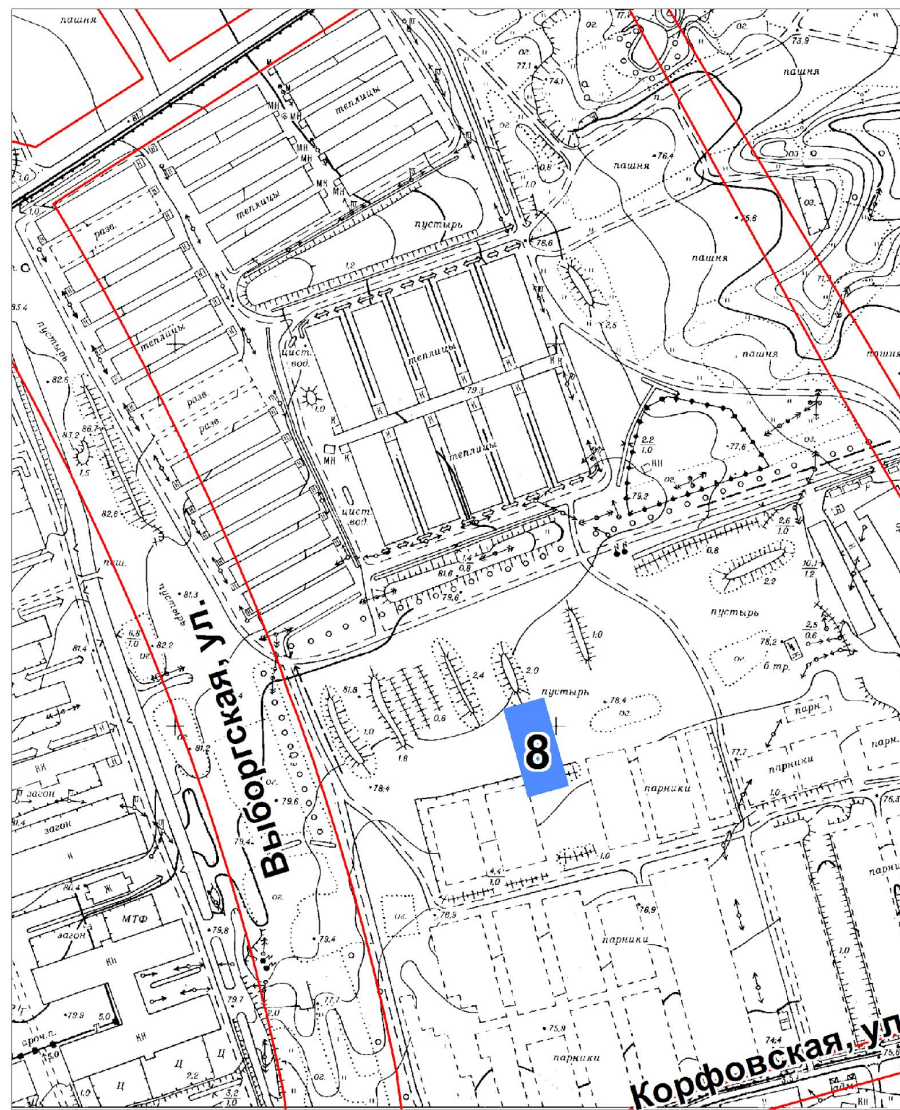

Схема расположения
земельного участка № 7
Выборгская, ул. - Корфовская, ул.
Хабаровский край, г.Хабаровск
27:23:0040238:206

Схема расположения
земельного участка № 8
Выборгская, ул. - Корфовская, ул.
Хабаровский край, г.Хабаровск
27:23:0040238:195

Схема расположения
земельного участка № 10
Выборгская, ул. - Корфовская, ул.
Хабаровский край, г.Хабаровск
27:23:0040238:169

Схема расположения
земельного участка №11
Выборгская, ул. - Корфовская, ул.
Хабаровский край, г.Хабаровск
27:23:0040238:203