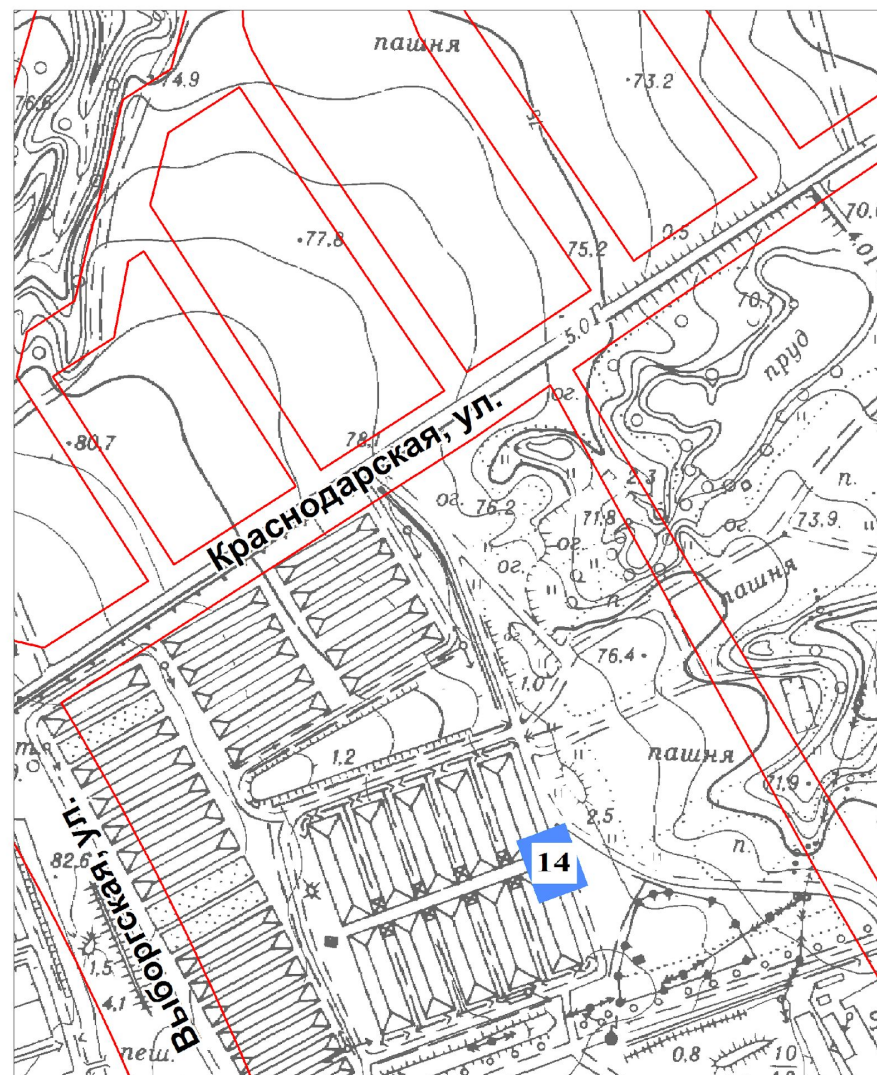

Схема расположения
земельного участка № 14
Выборгская, ул. - Краснодарская, ул.
Хабаровский край, г.Хабаровск
27:23:0000000:29928

Схема расположения
земельного участка № 15
Ильмовая, ул. - Трехгорная, ул. - Лучитая ул.
Хабаровский край, г.Хабаровск
27:23:0040242:123