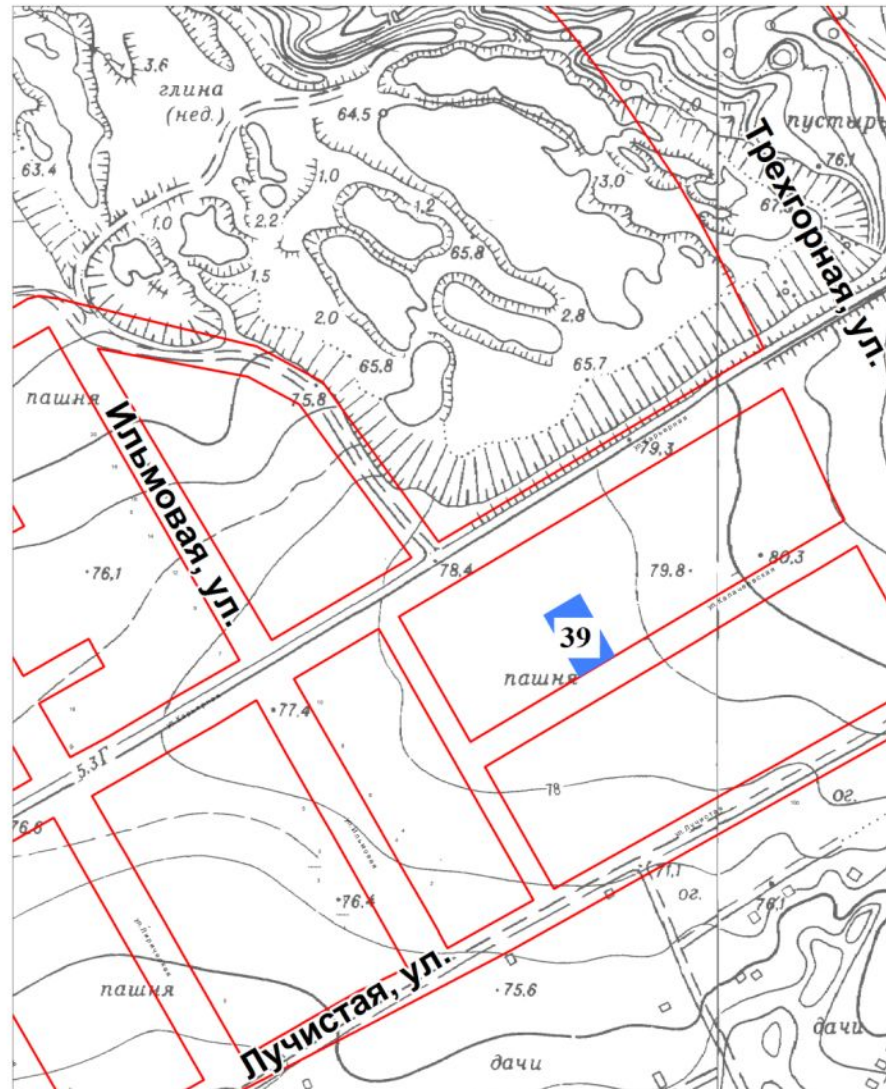

Схема расположения
земельного участка № 38
Ильмовая, ул. - Трехгорная, ул. - Лучитая ул.
Хабаровский край, г.Хабаровск
27:23:0040246:134

Схема расположения
земельного участка № 39
Ильмовая, ул. - Трехгорная, ул. - Лучистая ул.
Хабаровский край, г.Хабаровск
27:23:0040246:135