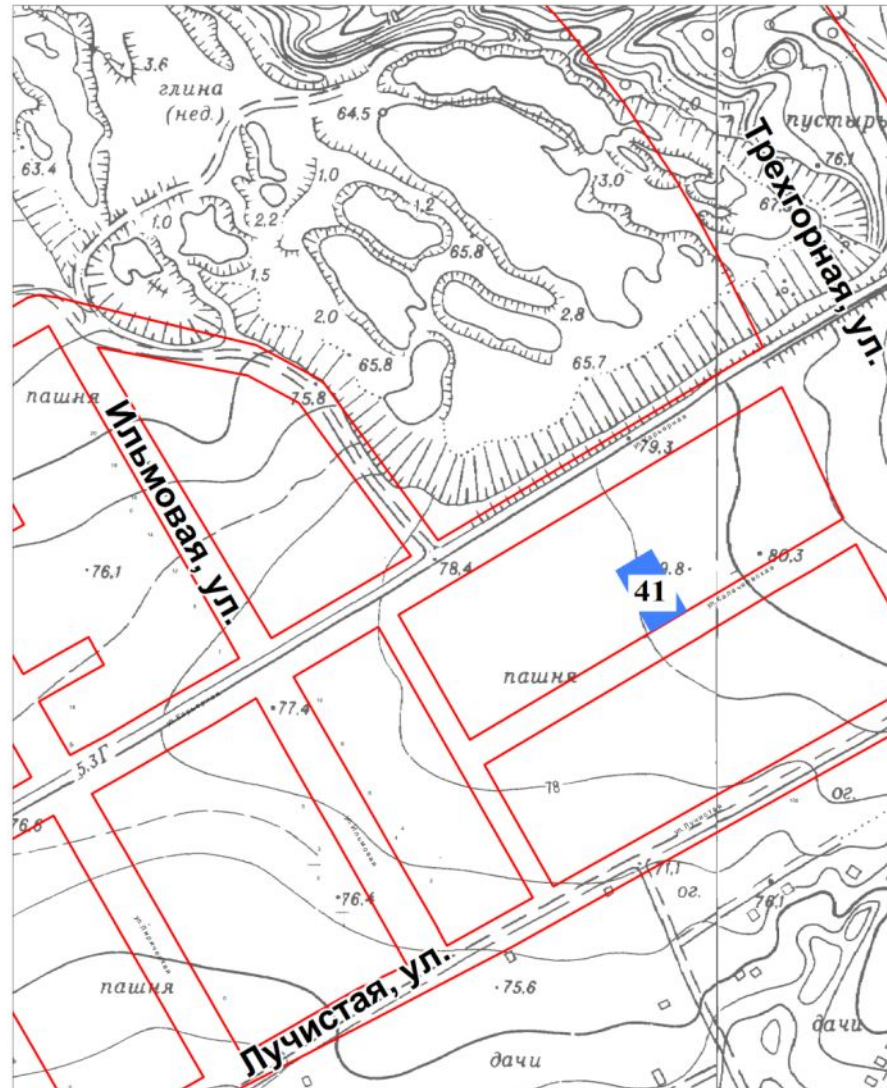

Схема расположения
земельного участка № 40
Ильмовая, ул. - Трехгорная, ул. - Лучистая ул.
Хабаровский край, г.Хабаровск
27:23:0040246:136

Схема расположения
земельного участка № 41
Ильмовая, ул. - Трехгорная, ул. - Лучитая ул.
Хабаровский край, г.Хабаровск
27:23:000000:29882