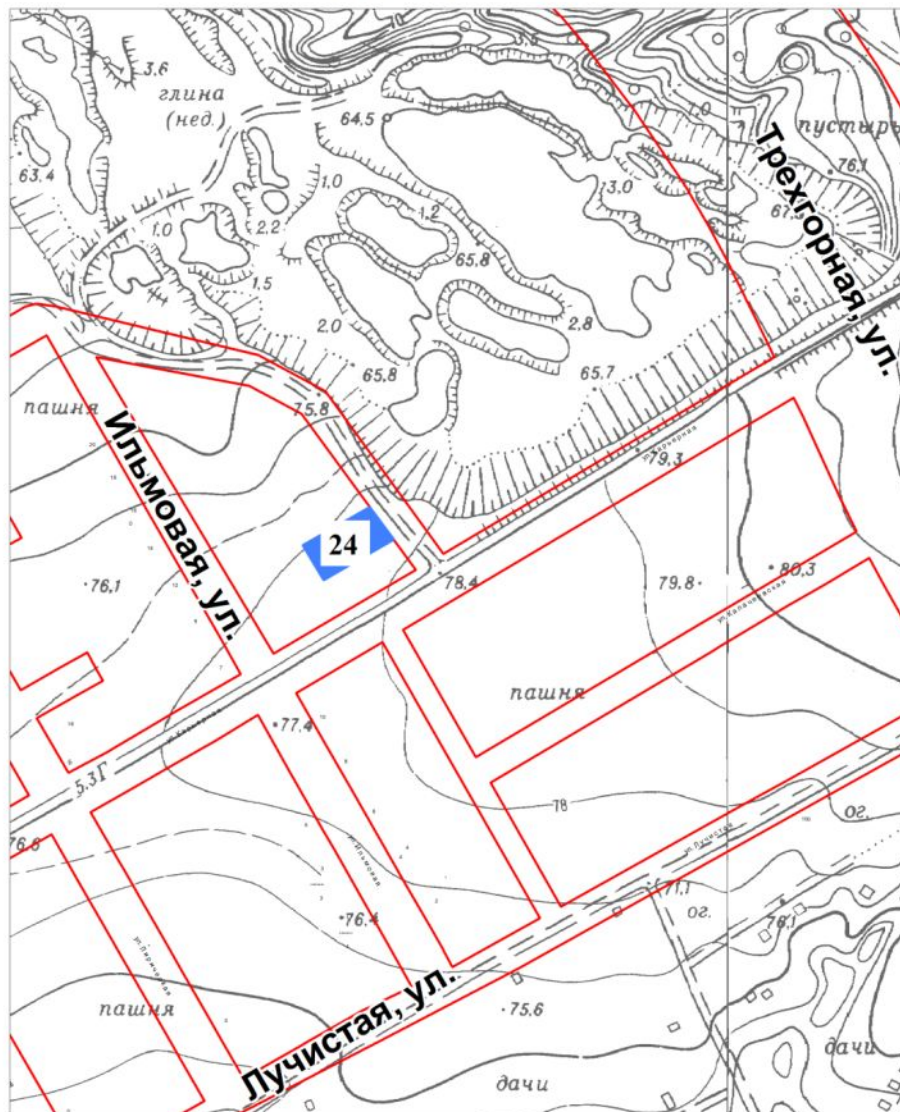

Схема расположения
земельного участка № 24
Ильмовая, ул. - Трехгорная, ул. - Лучистая ул.
Хабаровский край, г.Хабаровск
27:23:0040242:118

Схема расположения
земельного участка № 25
Ильмовая, ул. - Трехгорная, ул. - Лучитая ул.
Хабаровский край, г.Хабаровск
27:23:0040242:119