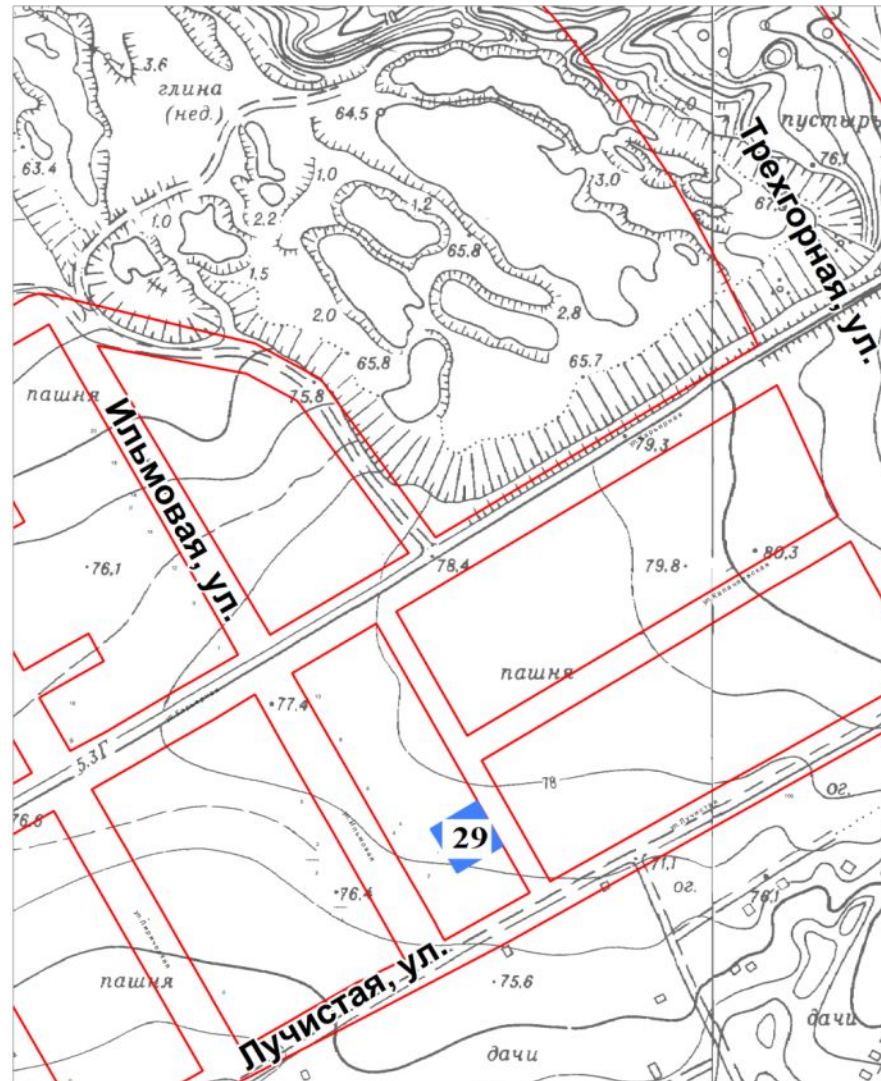

Схема расположения
земельного участка № 29
Ильмовая, ул. - Трехгорная, ул. - Лучитая ул.
Хабаровский край, г.Хабаровск
27:23:0040246:122

Схема расположения
земельного участка № 31
Ильмовая, ул. - Трехгорная, ул. - Лучистая ул.
Хабаровский край, г.Хабаровск
27:23:0040246:123