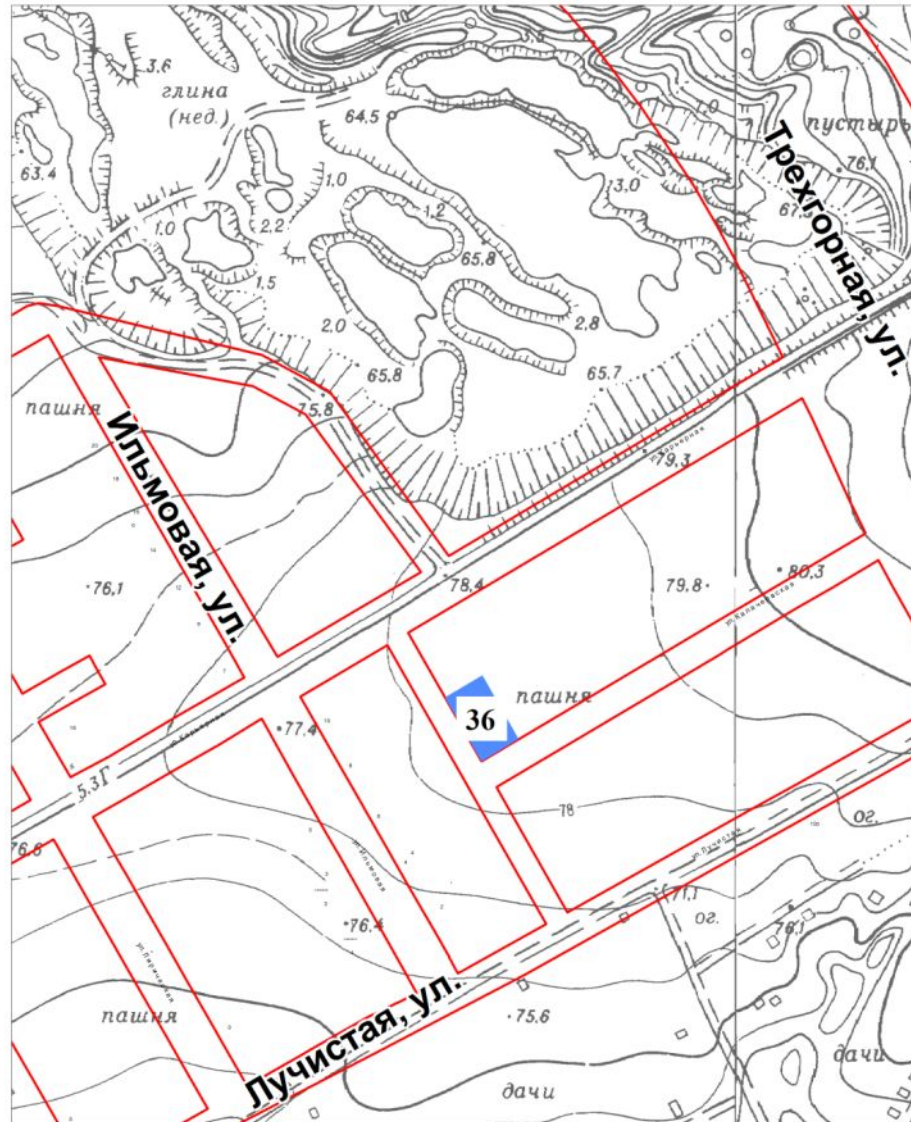

Схема расположения
земельного участка № 36
Ильмовая, ул. - Трехгорная, ул. - Лучитая ул.
Хабаровский край, г.Хабаровск
27:23:0040246:139

Схема расположения
земельного участка № 37
Ильмовая, ул. - Трехгорная, ул. - Лучистая ул.
Хабаровский край, г.Хабаровск
27:23:0040246:133