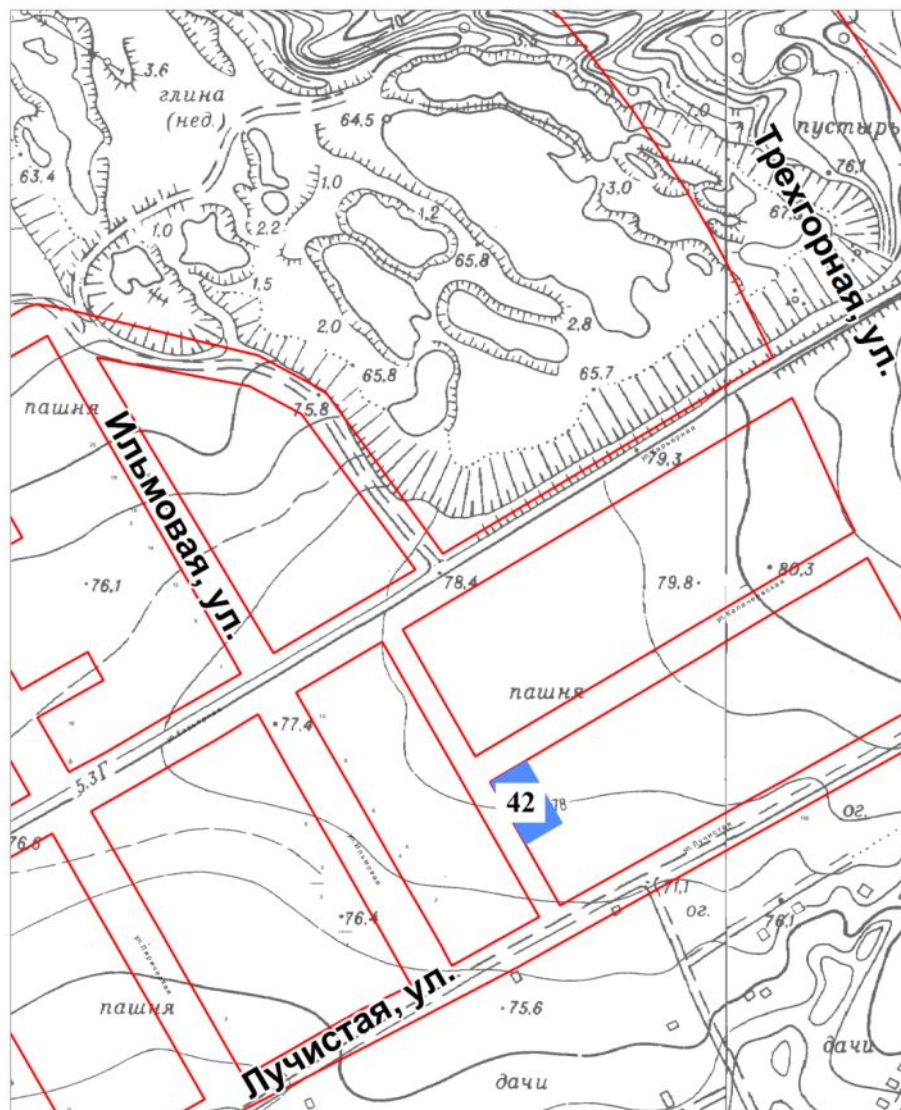

Схема расположения
земельного участка № 42
Ильмовая, ул. - Трехгорная, ул. - Лучистая ул.
Хабаровский край, г.Хабаровск
27:23:0040246:137

Схема расположения
земельного участка № 43
Ильмовая, ул. - Трехгорная, ул. - Лучитая ул.
Хабаровский край, г.Хабаровск
27:23:0040246:138