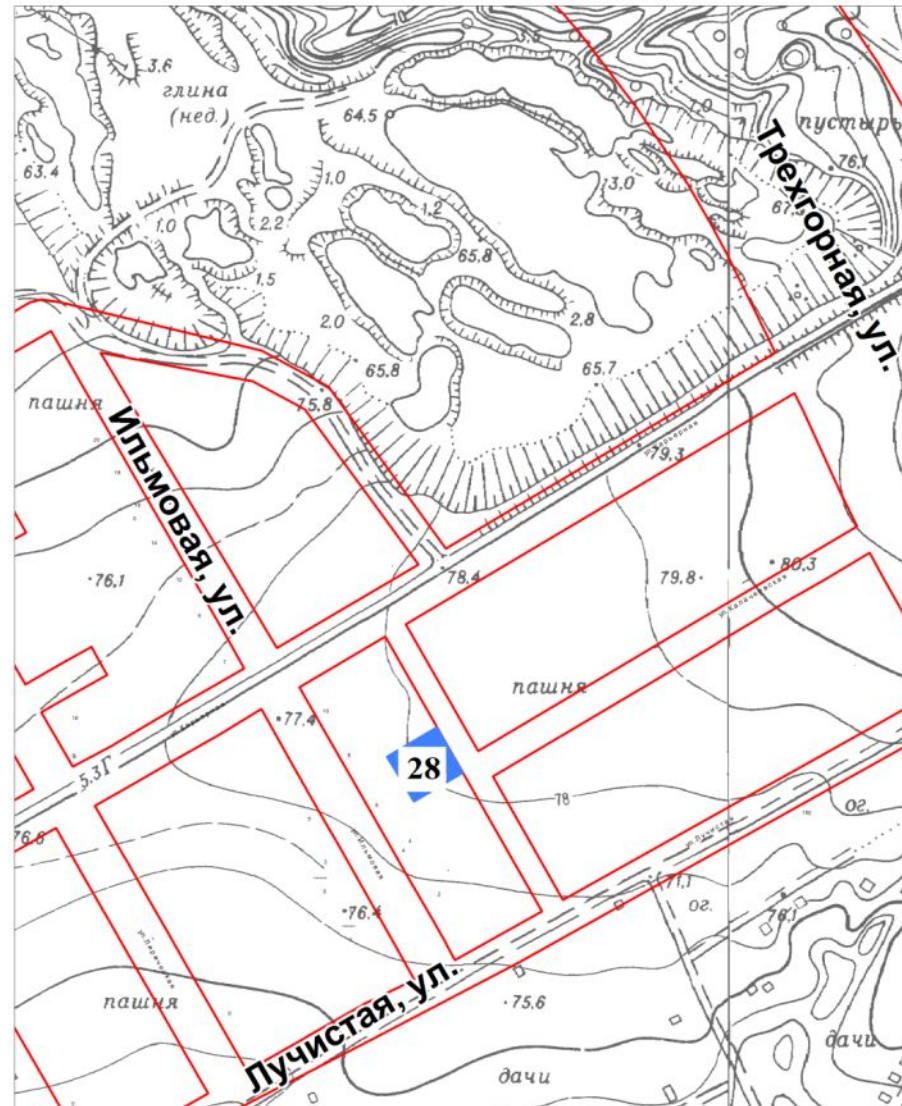

Схема расположения
земельного участка № 28
Ильмовая, ул. - Трехгорная, ул. - Лучистая ул.
Хабаровский край, г.Хабаровск
27:23:0040246:119

Схема расположения
земельного участка № 29
Ильмовая, ул. - Трехгорная, ул. - Лучитая ул.
Хабаровский край, г.Хабаровск
27:23:0040246:120