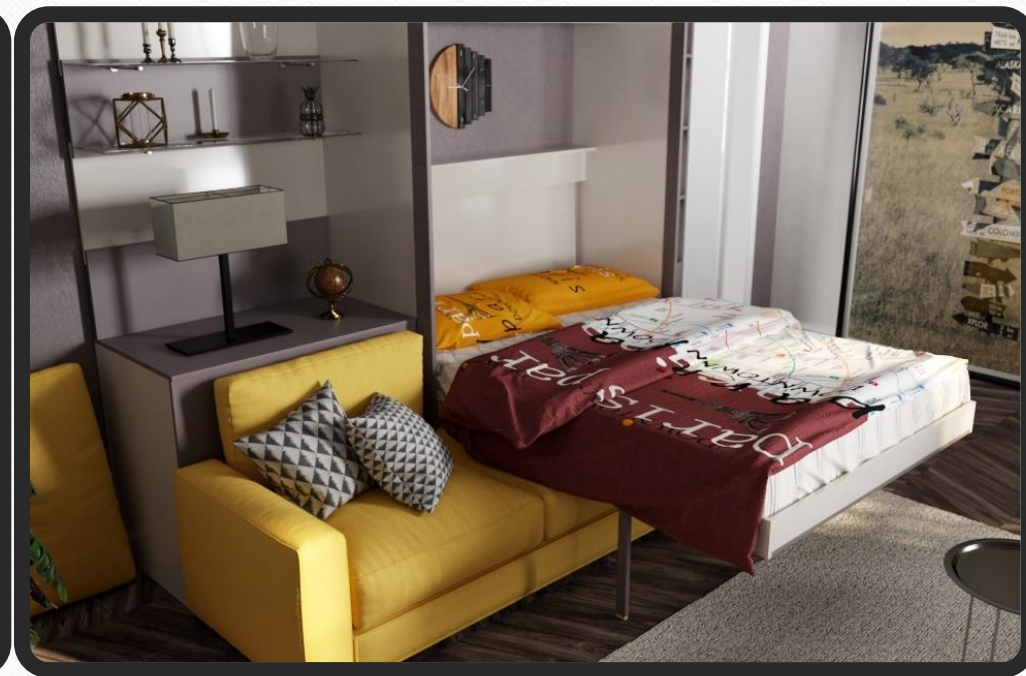

Предлагаем вашему вниманию:

Комплект мебели с диваном «Скандинавия»

По истине лидер продаж.
Откидная 2-спальная кровать и
диван создают максимум
комфорта, а открытые секции
пеналов добавляют в комплект
лёгкость.

Комплект мебели «Ар Нуво»

отличное решение с 1,5-спальной поперечной откидной кроватью для узкой малогабаритной комнаты.

Комплект мебели с диваном «Кампо» ещё

один лидер наших продаж. Брутальный с ярким диваном, несущий свет, тепло и хорошее настроение.