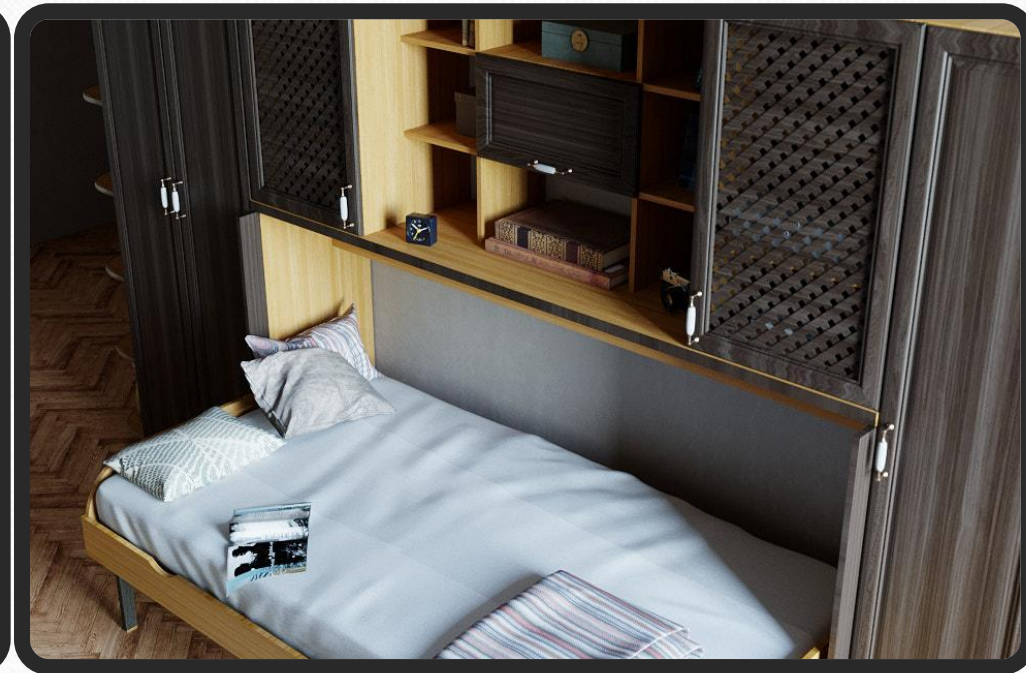

Предлагаем вашему вниманию:

Комплект мебели с диваном «Скандинавия»

По истине лидер продаж.
Откидная 2-спальная кровать и
диван создают максимум
комфорта, а открытые секции
пеналов добавляют в комплект
лёгкость.

Комплект мебели «Ар Нуво»

отличное решение с 1,5-спальной поперечной откидной кроватью для узкой малогабаритной комнаты.

Комплект мебели с диваном «Кампо» ещё

один лидер наших продаж. Брутальный с ярким диваном, несущий свет, тепло и хорошее настроение.