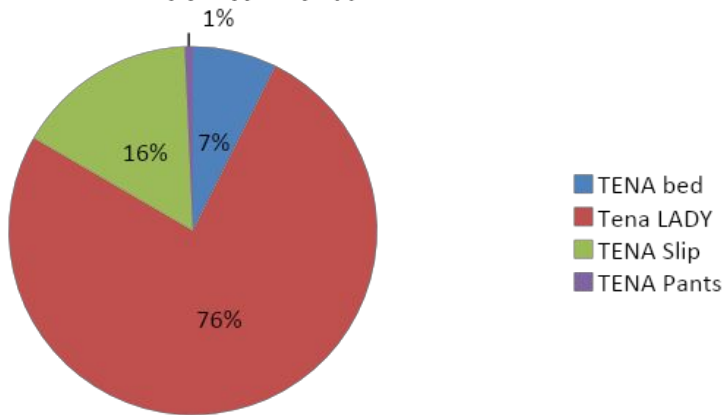

**Доп. Выпуск
№5
НОВИНКИ
ТЕНА
2016**

Ready
Set
Grow

Структура продаж TENA 2016

TENA total, pcs
Структура продаж TENA, KZT

TENA total, KZT

- Наибольшая доля продаж в деньгах приходится на категорию AIO - 48%, однако в штуках это 17%
- Наибольшая доля продаж в штуках приходится на категорию Lady – 76%, также в деньгах это 38% продаж

Вывод:

- Фокус на категориях AIO и Lady

Представленность брендов на рынке 2016

	TENA	Seni	Depend	Тереза
# SKU	17	35	5	19
Подгузники	Максимальная степень впитывания 8 капель	-	 2 SKU	-
	Супер впитывающие 7 капель	-	 8 SKU	-
	Высокая степень впитывания 6 капель	 5 SKU	 9 SKU	-
	Нормальная впитываемость	-	 1 SKU	-
Трусы	Высокая впитываемость	-	-	 -
	Нормальная впитываемость	 2 SKU	 3 SKU	 2 SKU
Прокладки	Ультратонкие	 1 SKU	 1 SKU	 1 SKU
	Тонкие	 2 SKU	 2 SKU	 2 SKU
	Супер впитывающие	 2 SKU	 3 SKU	-
Простыни	 5 SKU	 4 SKU	-	8 SKU