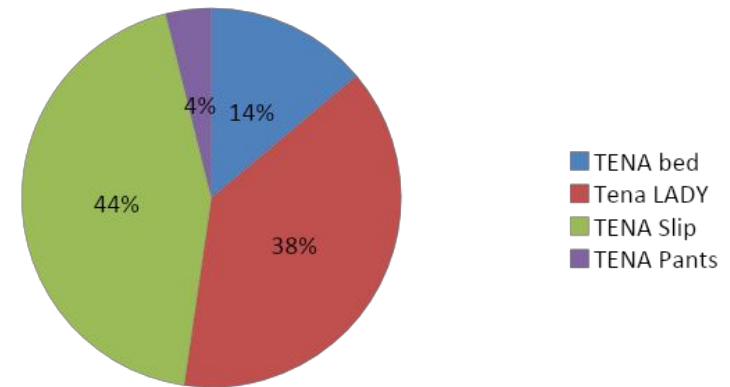

**Доп. Выпуск
№5
НОВИНКИ
ТЕНА
2016**

Ready
Set
Grow

Структура продаж TENA 2016

TENA total, pcs
Структура продаж TENA, KZT

TENA total, KZT

- Наибольшая доля продаж в деньгах приходится на категорию AIO - 48%, однако в штуках это 17%
- Наибольшая доля продаж в штуках приходится на категорию Lady – 76%, также в деньгах это 38% продаж

Вывод:

- Фокус на категориях AIO и Lady

Представленность брендов на рынке 2016

	TENA	Seni	Depend	Тереза
# SKU	17	35	5	19
Подгузники	Максимальная степень впитывания 8 капель	-	 2 SKU	-
	Супер впитывающие 7 капель	-	 8 SKU	-
	Высокая степень впитывания 6 капель	 5 SKU	 9 SKU	-
	Нормальная впитываемость	-	 1 SKU	-
Трусы	Высокая впитываемость	-	-	 -
	Нормальная впитываемость	 2 SKU	 3 SKU	 2 SKU
Прокладки	Ультратонкие	 1 SKU	 1 SKU	 1 SKU
	Тонкие	 2 SKU	 2 SKU	 2 SKU
	Супер впитывающие	 2 SKU	 3 SKU	-
Простыни	 5 SKU	 4 SKU	-	8 SKU