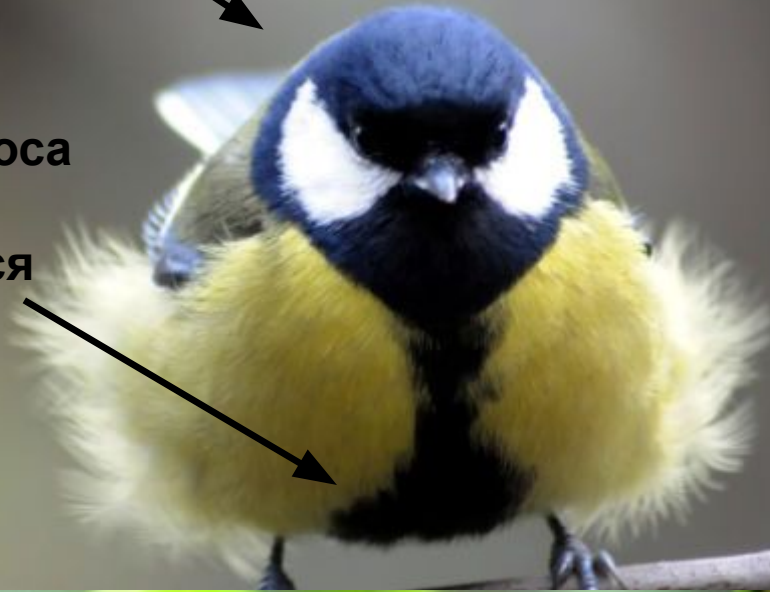

серовато-бурая

окрашены
более тускло

птенец и яйцо

белый цвет по бокам
головы грязноватого
оттенка

взрослая птица

самцы и самки
неотличимы

белая голова

темно-синяя стрелка

БЕЛАЯ ЛАЗОРЕВКА
БЕЛАЯ СІНІЦА (або КНЯЗЁК)
PARUS CYANUS
AZURE TIT

Статус в Беларуси: редкий гнездящийся оседлый вид

БЕЛАЯ ЛАЗОРЕВКА

← самка более бледная

самец ярче

бледно-серая шапочка →

молодая
птица
грязновато-серого
оттенка

белые щеки

ярко-желтое
брюшко
с черной полосой

БОЛЬШАЯ СИНИЦА
ВЯЛІКАЯ СІНІЦА
PARUS MAJOR
GREAT TIT

Статус в Беларуси: многочисленный гнездящийся
оседлый и кочующий вид

БОЛЬШАЯ СИНИЦА

самец

самка

черная полоса
на брюшке
расширяется