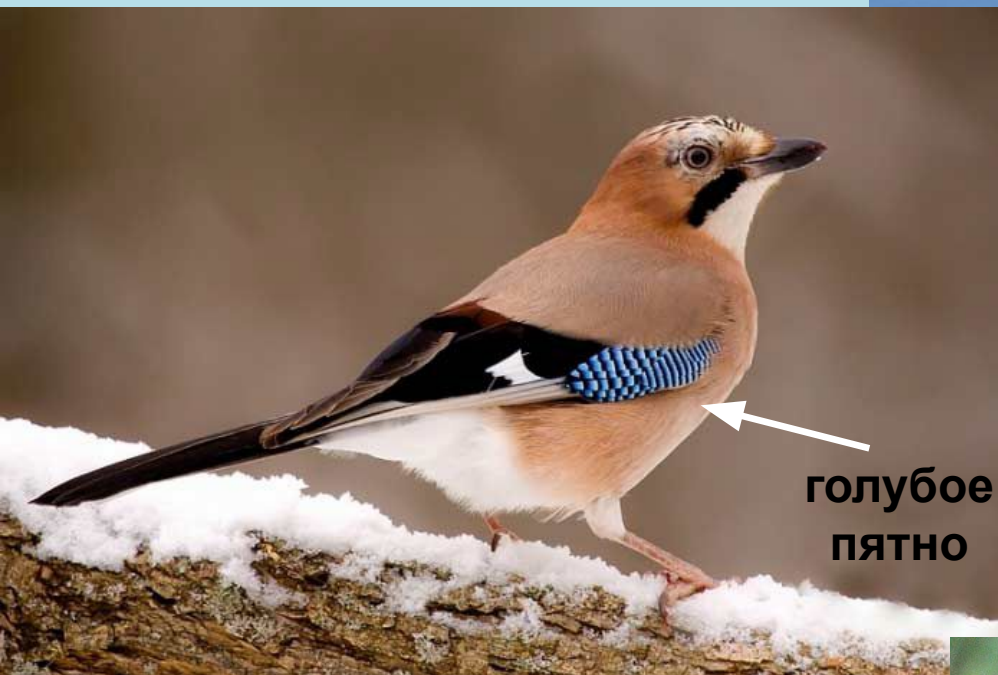

серый клюв

ГРАЧ
ГРАК
CORVUS FRUGILEGUS
ROOK

Статус в Беларуси: многочисленный гнездящийся,
перелетный и зимующий вид

ГРА
4

серая «жилетка»

СЕРАЯ ВОРОНА
ШЭРАЯ ВАРОНА
CORVUS CORONE
CARRION CROW

Статус в Беларуси: обычный гнездящийся,
перелетный и зимующий вид

СЕРАЯ ВОРОНА

ГАЛКА
КАЎКА
CORVUS MONEDULA
WESTERN JACKDAW

Статус в Беларуси: Обычный гнездящийся
и зимующий вид

ГАЛКА

светлый глаз

серая голова и шея

черная маска

СОРОКА
САРОКА
PICA PICA
EURASIAN MAGPIE

Статус в Беларуси: Обычный гнездящийся оседлый вид

СОРОКА

белое
брюшко

длинный хвост

гнездо

СОЙКА
СОЙКА
GARRULUS GLANDARIUS
EURASIAN JAY

Статус в Беларуси: обычный гнездящийся
и зимующий вид

СОЙКА

КЕДРОВКА
АРЭХАЎКА
NUCIFRAGA CARYOCATACTES
SPOTTED NUTCRACKER

Статус в Беларуси: редкий гнездящийся и
малочисленный зимующий вид

КЕДРОВКА

коричневая «шапочка»

самцы и самки
НЕОТЛИЧИМЫ

белое подхвостье

Ворона