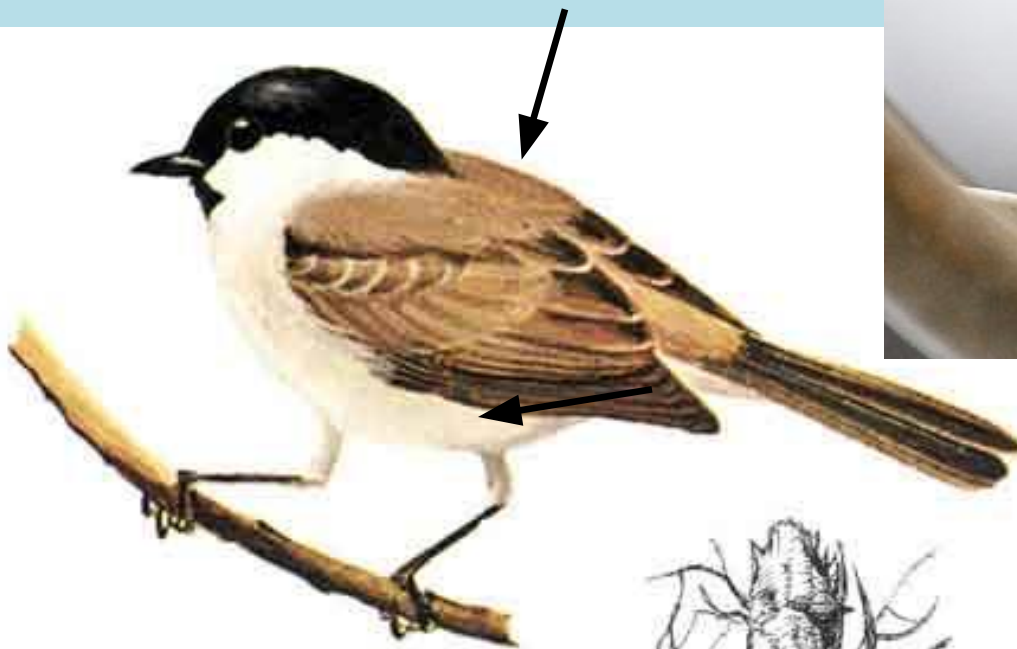

Семейство
Длиннохвостые синицы
Aegithalidae

1 вид

полностью белая голова

белые грудь и брюшко

длинный хвост

ДЛИННОХВОСТАЯ СИНИЦА
СІНІЦА-АПАЛОЎНІК
AEGITHALOS CAUDATUS
LONG-TAILED TIT

Статус в Беларуси: обычный гнездящийся,
оседлый и кочующий вид

ДЛИННОХВОСТАЯ СИНИЦА

ДЛИННОХВОСТАЯ СИНИЦА

светло-коричневая спинка

Семейство
Синицевые
Paridae

7 видов

маленький «фартук»

ЧЕРНОГОЛОВАЯ ГАИЧКА
СІВАЯ СІНІЦА
PARUS PALUSTRIS
MARSH TIT

Статус в Беларуси: обычный гнездящийся,
оседлый и кочующий вид

ЧЕРНОГОЛОВАЯ ГАИЧКА

Самцы, самки и молодые птицы хорошо заметных отличий не имеют

коричневая спинка

маленький «фартук»

широкий
«фартук»

серая спинка

БУРОГОЛОВАЯ ГАИЧКА, ПУХЛЯК

БУРАГАЛОВАЯ СІНІЦА