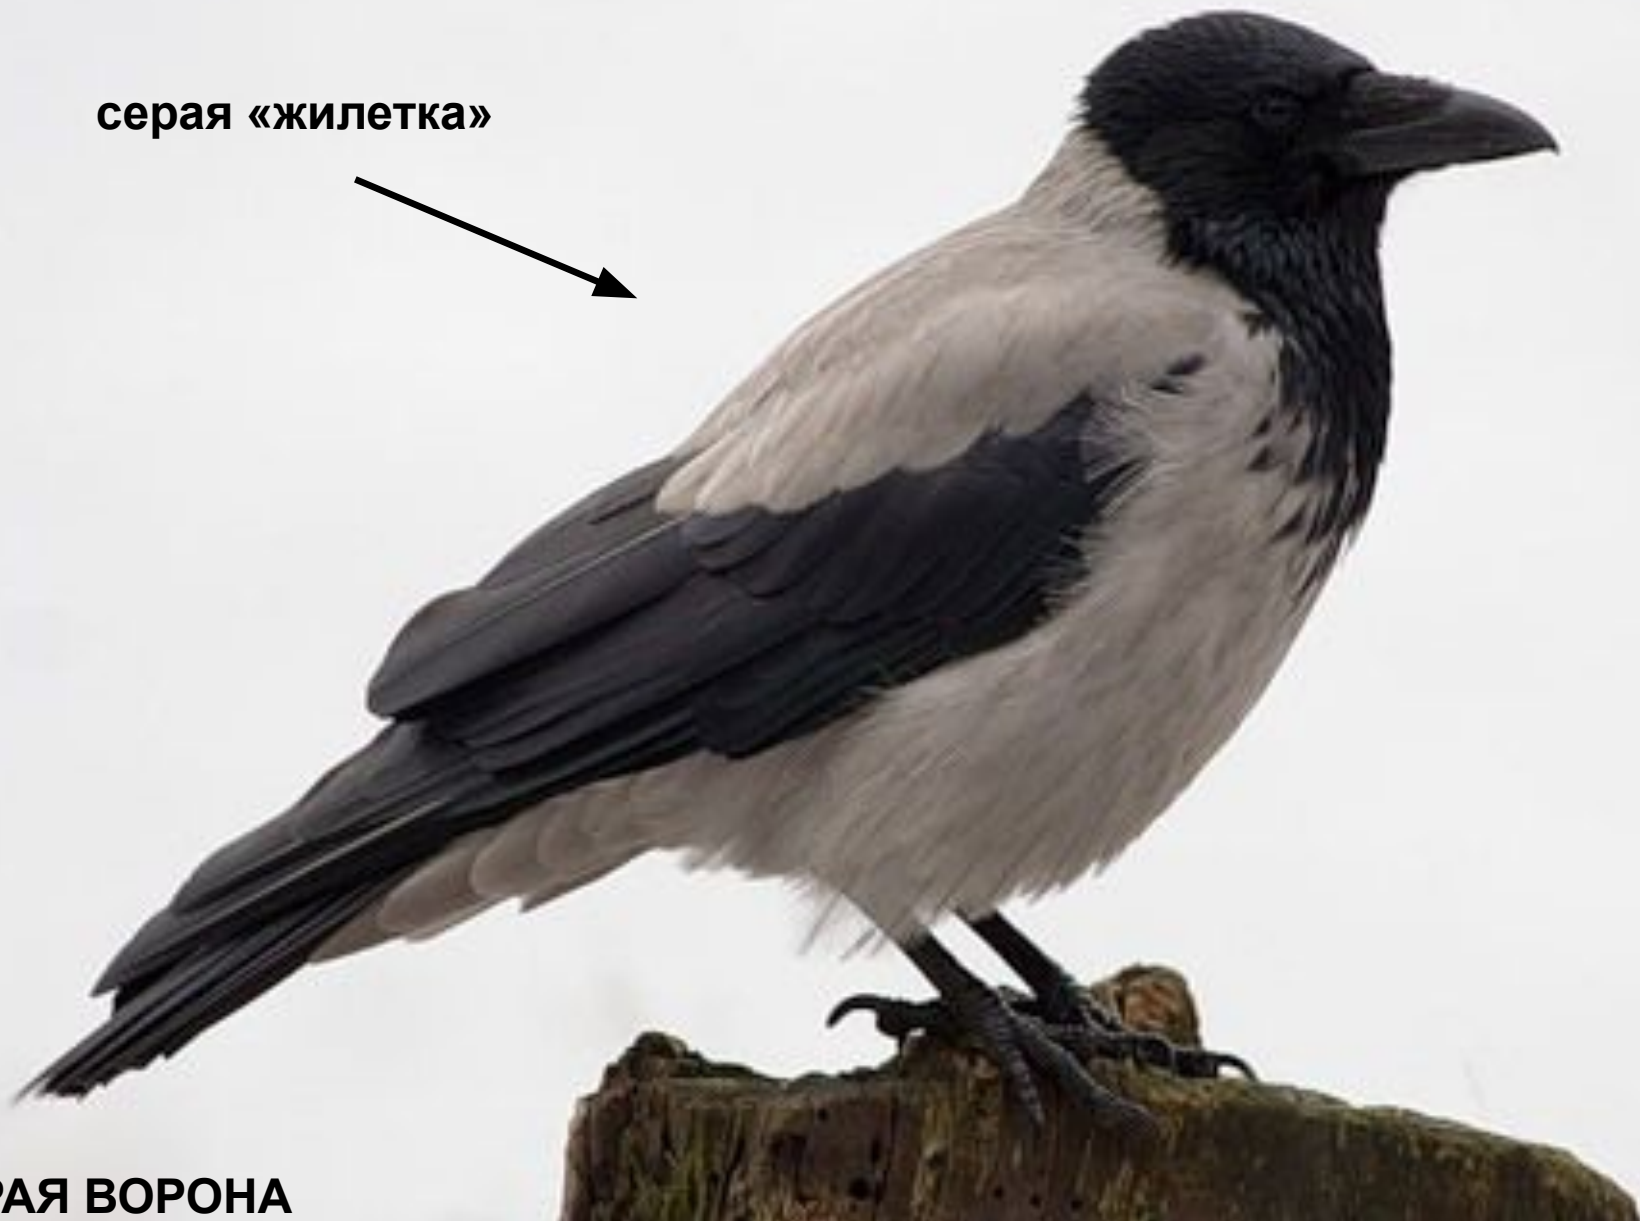

серый клюв

ГРАЧ
ГРАК
CORVUS FRUGILEGUS
ROOK

Статус в Беларуси: многочисленный гнездящийся,
перелетный и зимующий вид

ГРА
4

серая «жилетка»

СЕРАЯ ВОРОНА
ШЭРАЯ ВАРОНА
CORVUS CORONE
CARRION CROW

Статус в Беларуси: обычный гнездящийся,
перелетный и зимующий вид

СЕРАЯ ВОРОНА

ГАЛКА
КАЎКА
CORVUS MONEDULA
WESTERN JACKDAW

Статус в Беларуси: Обычный гнездящийся
и зимующий вид

ГАЛКА

светлый глаз

серая голова и шея

черная маска

СОРОКА
САРОКА
PICA PICA
EURASIAN MAGPIE

Статус в Беларуси: Обычный гнездящийся оседлый вид

СОРОКА

белое
брюшко

длинный хвост

гнездо

СОЙКА
СОЙКА
GARRULUS GLANDARIUS
EURASIAN JAY

Статус в Беларуси: обычный гнездящийся
и зимующий вид

СОЙКА