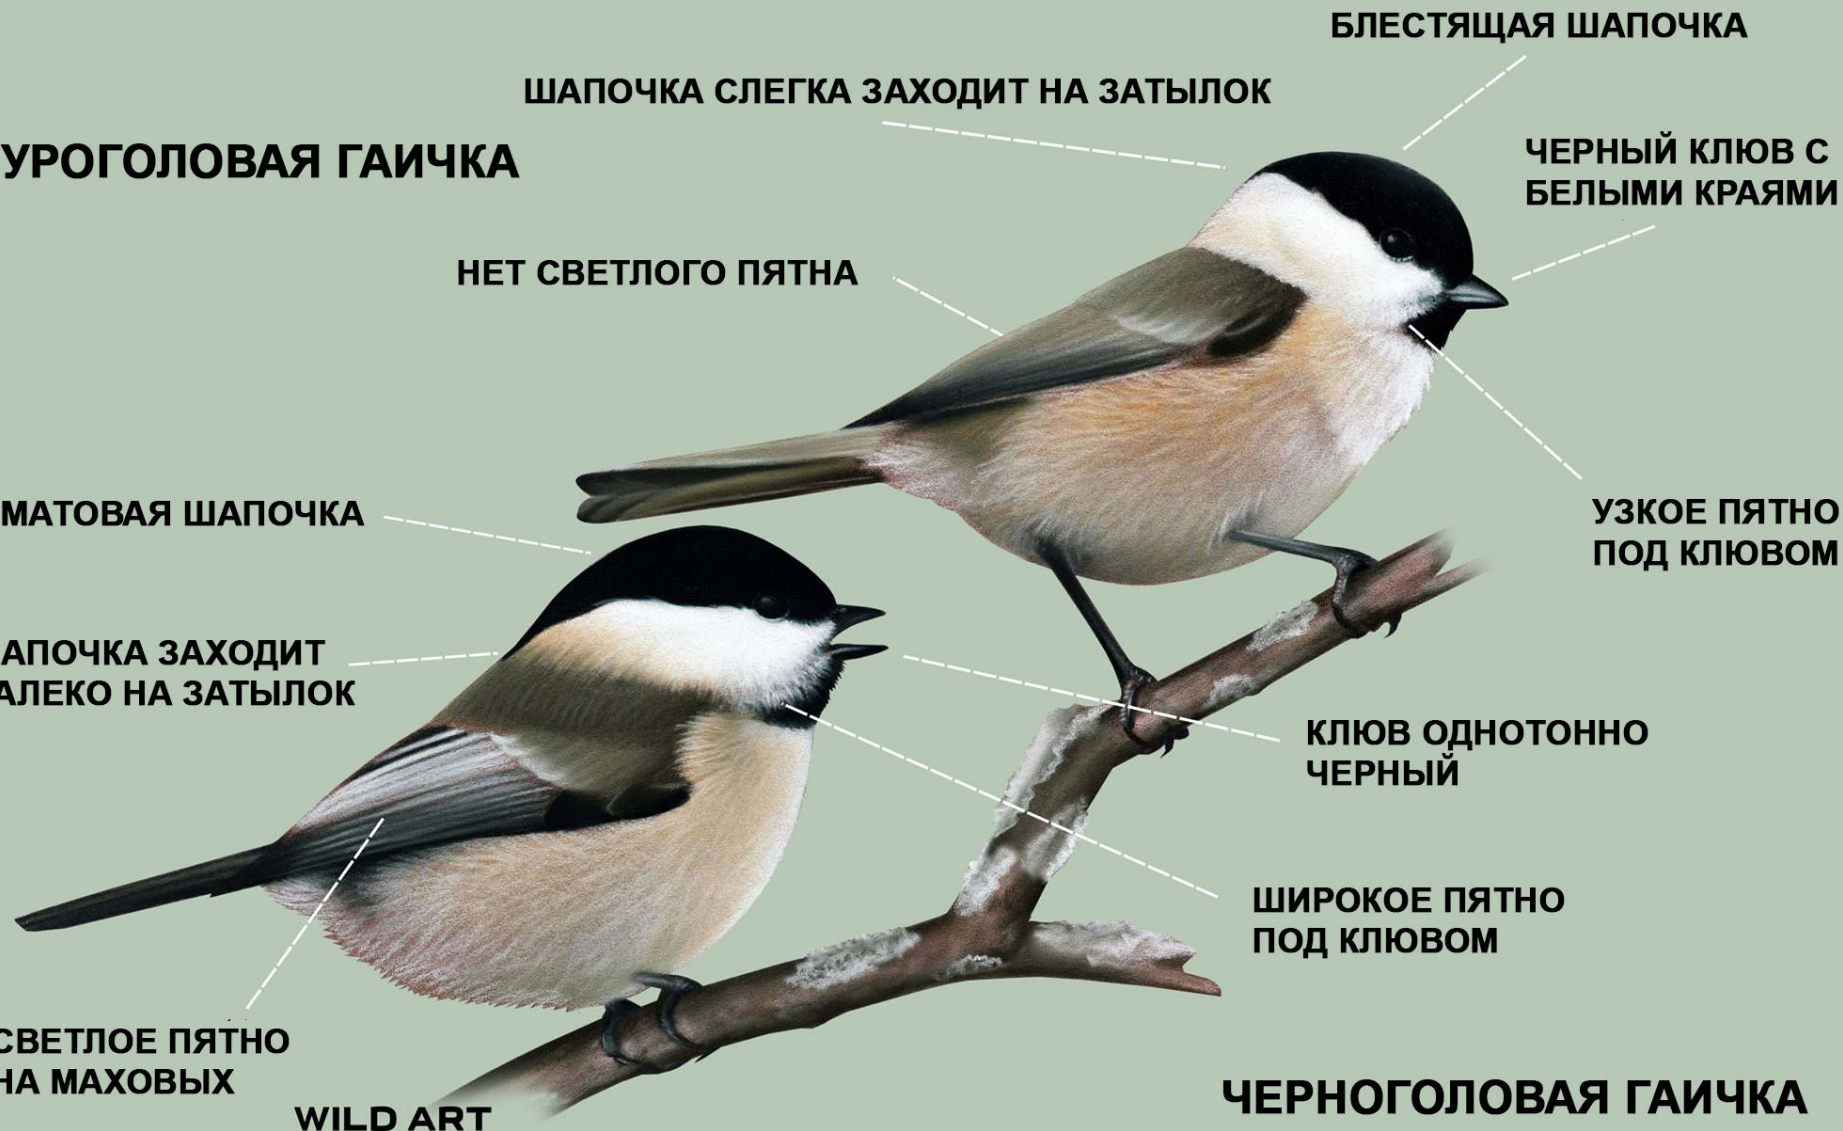

МАТОВАЯ ШАПОЧКА

ШАПОЧКА ЗАХОДИТ ДАЛЕКО НА ЗАТЫЛОК

СВЕТЛОЕ ПЯТНО НА МАХОВЫХ

WILD ART

БЛЕСТЯЩАЯ ШАПОЧКА

ЧЕРНЫЙ КЛЮВ С БЕЛЫМИ КРАЯМИ

УЗКОЕ ПЯТНО ПОД КЛЮВОМ

КЛЮВ ОДНОТОННО ЧЕРНЫЙ

ШИРОКОЕ ПЯТНО ПОД КЛЮВОМ

ЧЕРНОГОЛОВАЯ ГАИЧКА

пестрый хохолок

черное горлышко

ХОХЛАТАЯ СИНИЦА, ГРЕНАДЕРКА
ЧУБАТАЯ СІНІЦА
PARUS CRISTATUS
EUROPEAN CRESTED TIT

Статус в Беларуси: обычный гнездящийся и зимующий, в основном оседлый вид

ХОХЛАТАЯ СИНИЦА

взрослая
птица

молодая
птица

хохолок
прижат

маленький хохолок
более рыжая спинка

маленький хохолок

свинцово-серая
спинка

МОСКОВКА
СІНІЦА-МАСКОЎКА
PARUS ATER
COAL TIT

Статус в Беларусі: обычный гнездящийся оседлый
и кочующий вид

МОСКОВКА

У молодых птиц все черные части оперения буроватого, матового оттенка

белые пятнышки на крыле

взрослые
самец и самка
не отличаются

белый затылок