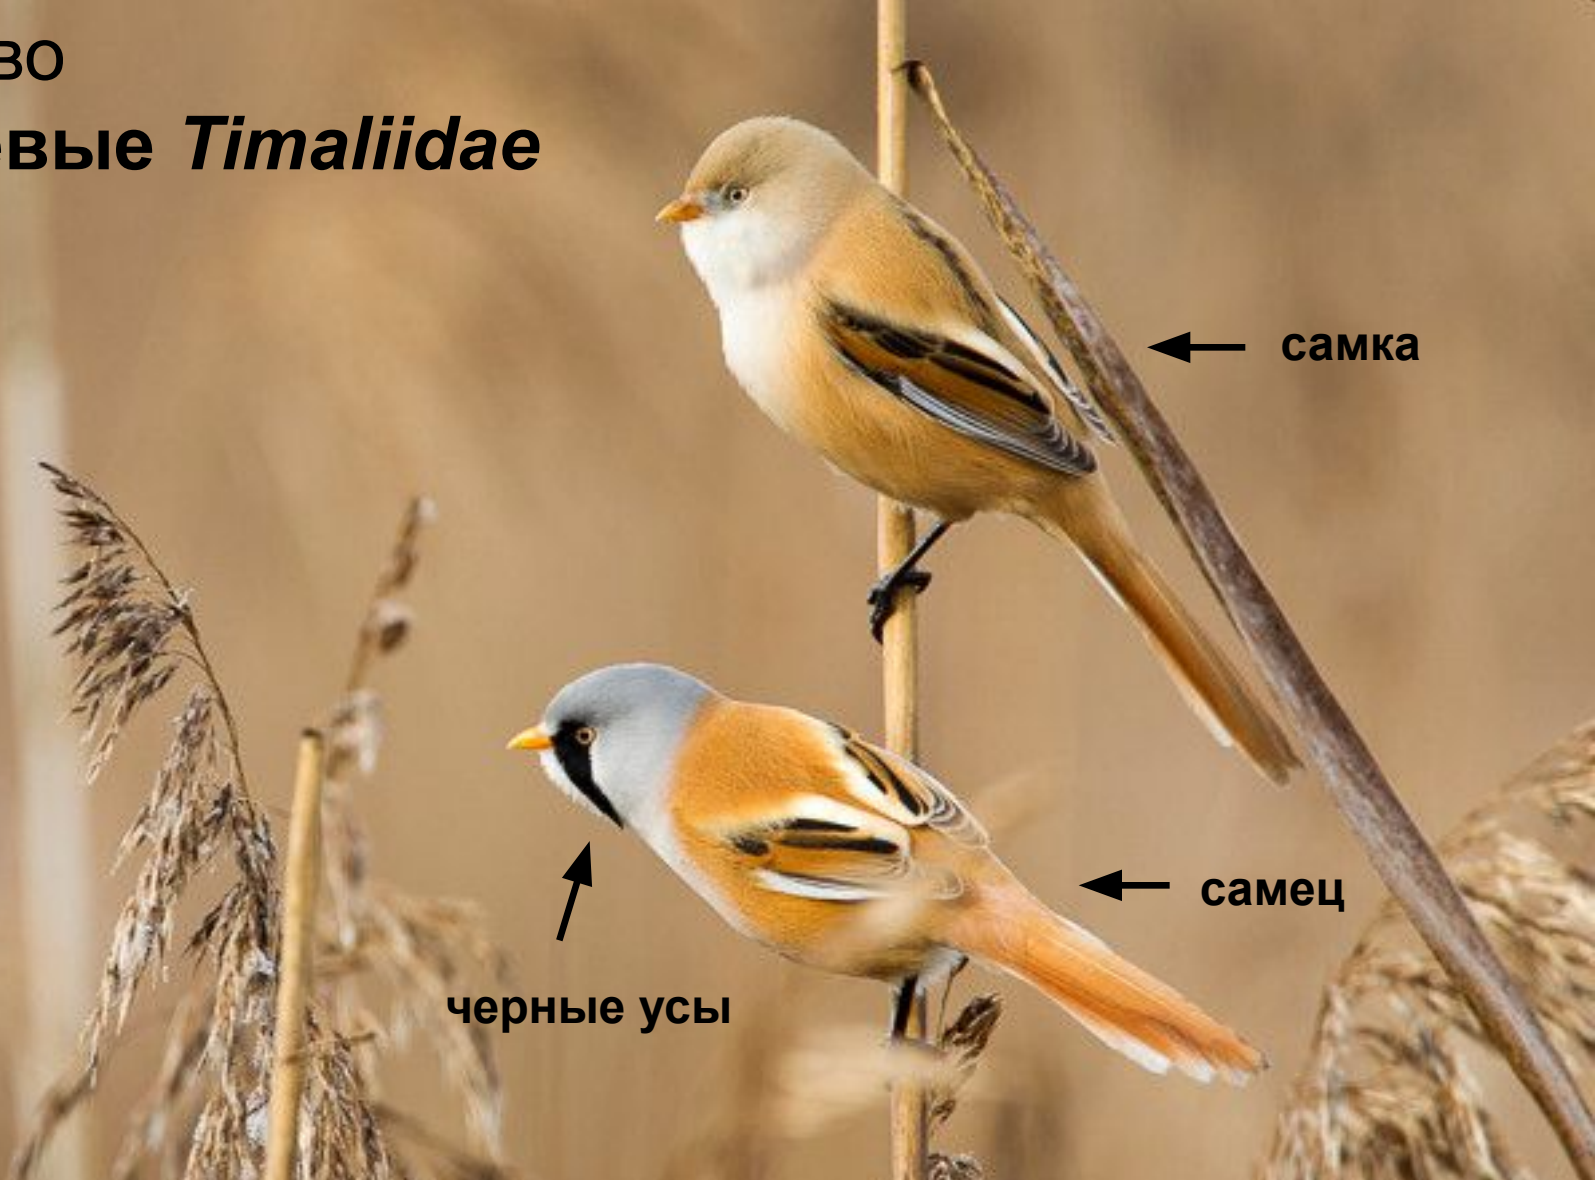

ПОЛЕВОЙ ВОРОБЕЙ

16. 6. 2014

© Антон Чалей

<https://www.kp.by/daily/25970.5/2907641/>

Средняя продолжительность жизни воробьев от 9 до 21 месяца.
Встречались такие особи, которые жили и по 9, и по 11 лет.

Синицы Paridae

Угадываем и определяем

На территории Беларуси на данный момент официально зарегистрировано
9 видов синиц, относящихся к 3 семействам
отряда Воробьинообразные (лат. – PASSERIFORMES)

Семейство
Тимелиевые *Timaliidae*

1 вид

← самка

← самец

черные усы

УСАТАЯ СИНИЦА
ВУСАТАЯ СІНІЦА
PANURUS BIARMICUS
BEARDED REEDLING

Статус в Беларуси: Очень редкий гнездящийся и зимующий вид.

УСАТАЯ СИНИЦА

взрослая