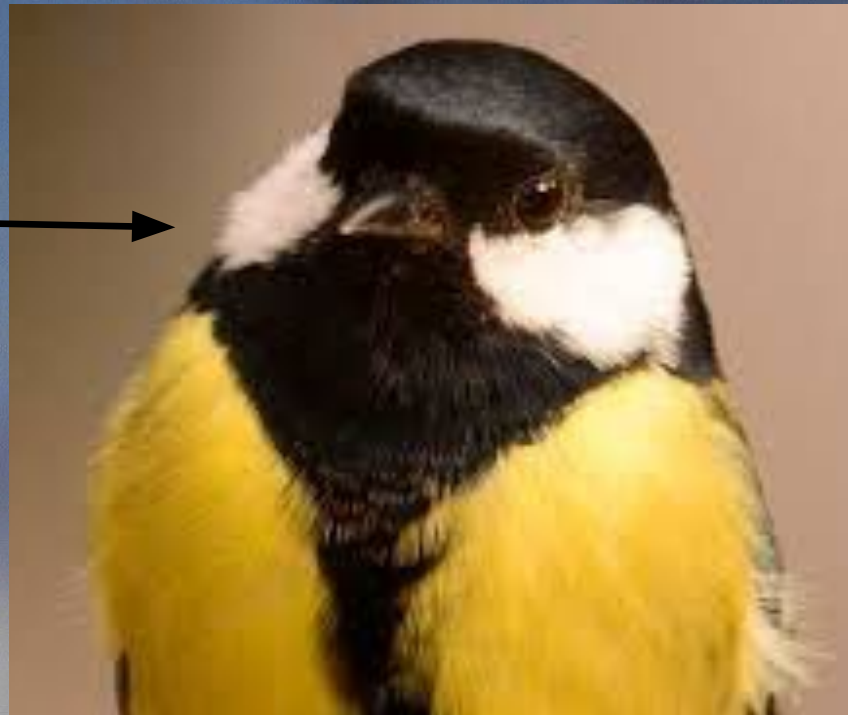

голубая шапочка

темно-синяя стрелка

ОБЫКНОВЕННАЯ ЛАЗОРЕВКА
СІНЯЯ СІНІЦА
PARUS CAERULEUS
EURASIAN BLUE TIT

Статус в Беларуси: обычный гнездящийся
оседлый и кочующий вид

ОБЫКНОВЕННАЯ ЛАЗОРЕВКА

молодые птицы

шапочка

серовато-бурая

окрашены
более тускло

птенец и яйцо

белый цвет по бокам
головы грязноватого
оттенка

взрослая птица

самцы и самки
неотличимы

белая голова

темно-синяя стрелка

БЕЛАЯ ЛАЗОРЕВКА
БЕЛАЯ СІНІЦА (або КНЯЗЁК)
PARUS CYANUS
AZURE TIT

Статус в Беларуси: редкий гнездящийся оседлый вид

БЕЛАЯ ЛАЗОРЕВКА

← самка более бледная

самец ярче

бледно-серая шапочка →

молодая
птица
грязновато-серого
оттенка

белые щеки

ярко-желтое
брюшко
с черной полосой

БОЛЬШАЯ СИНИЦА
ВЯЛІКАЯ СІНІЦА
PARUS MAJOR
GREAT TIT

Статус в Беларуси: многочисленный гнездящийся
оседлый и кочующий вид

БОЛЬШАЯ СИНИЦА

самец

самка

черная полоса
на брюшке
расширяется