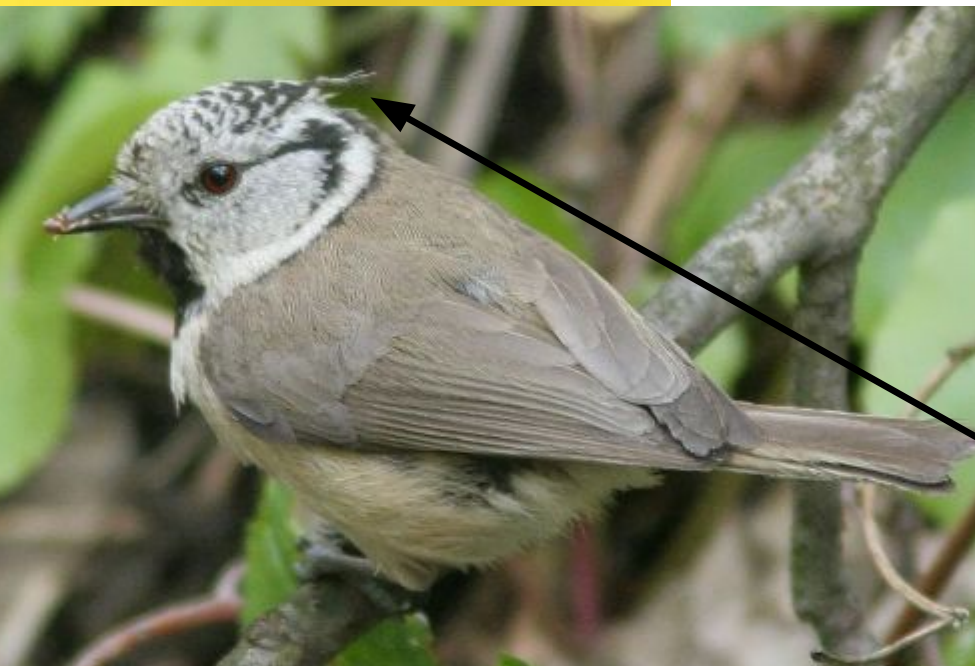

МАТОВАЯ ШАПОЧКА

ШАПОЧКА ЗАХОДИТ ДАЛЕКО НА ЗАТЫЛОК

СВЕТЛОЕ ПЯТНО НА МАХОВЫХ

WILD ART

БЛЕСТЯЩАЯ ШАПОЧКА

ЧЕРНЫЙ КЛЮВ С БЕЛЫМИ КРАЯМИ

УЗКОЕ ПЯТНО ПОД КЛЮВОМ

КЛЮВ ОДНОТОННО ЧЕРНЫЙ

ШИРОКОЕ ПЯТНО ПОД КЛЮВОМ

ЧЕРНОГОЛОВАЯ ГАИЧКА

пестрый хохолок

черное горлышко

ХОХЛАТАЯ СИНИЦА, ГРЕНАДЕРКА
ЧУБАТАЯ СІНІЦА
PARUS CRISTATUS
EUROPEAN CRESTED TIT

Статус в Беларуси: обычный гнездящийся и зимующий, в основном оседлый вид

ХОХЛАТАЯ СИНИЦА

взрослая
птица

молодая
птица

хохолок
прижат

маленький хохолок
более рыжая спинка

маленький хохолок

свинцово-серая
спинка

МОСКОВКА
СІНІЦА-МАСКОЎКА
PARUS ATER
COAL TIT

Статус в Беларусі: обычный гнездящийся оседлый
и кочующий вид

МОСКОВКА

У молодых птиц все черные части оперения буроватого, матового оттенка

белые пятнышки на крыле

взрослые
самец и самка
не отличаются

белый затылок