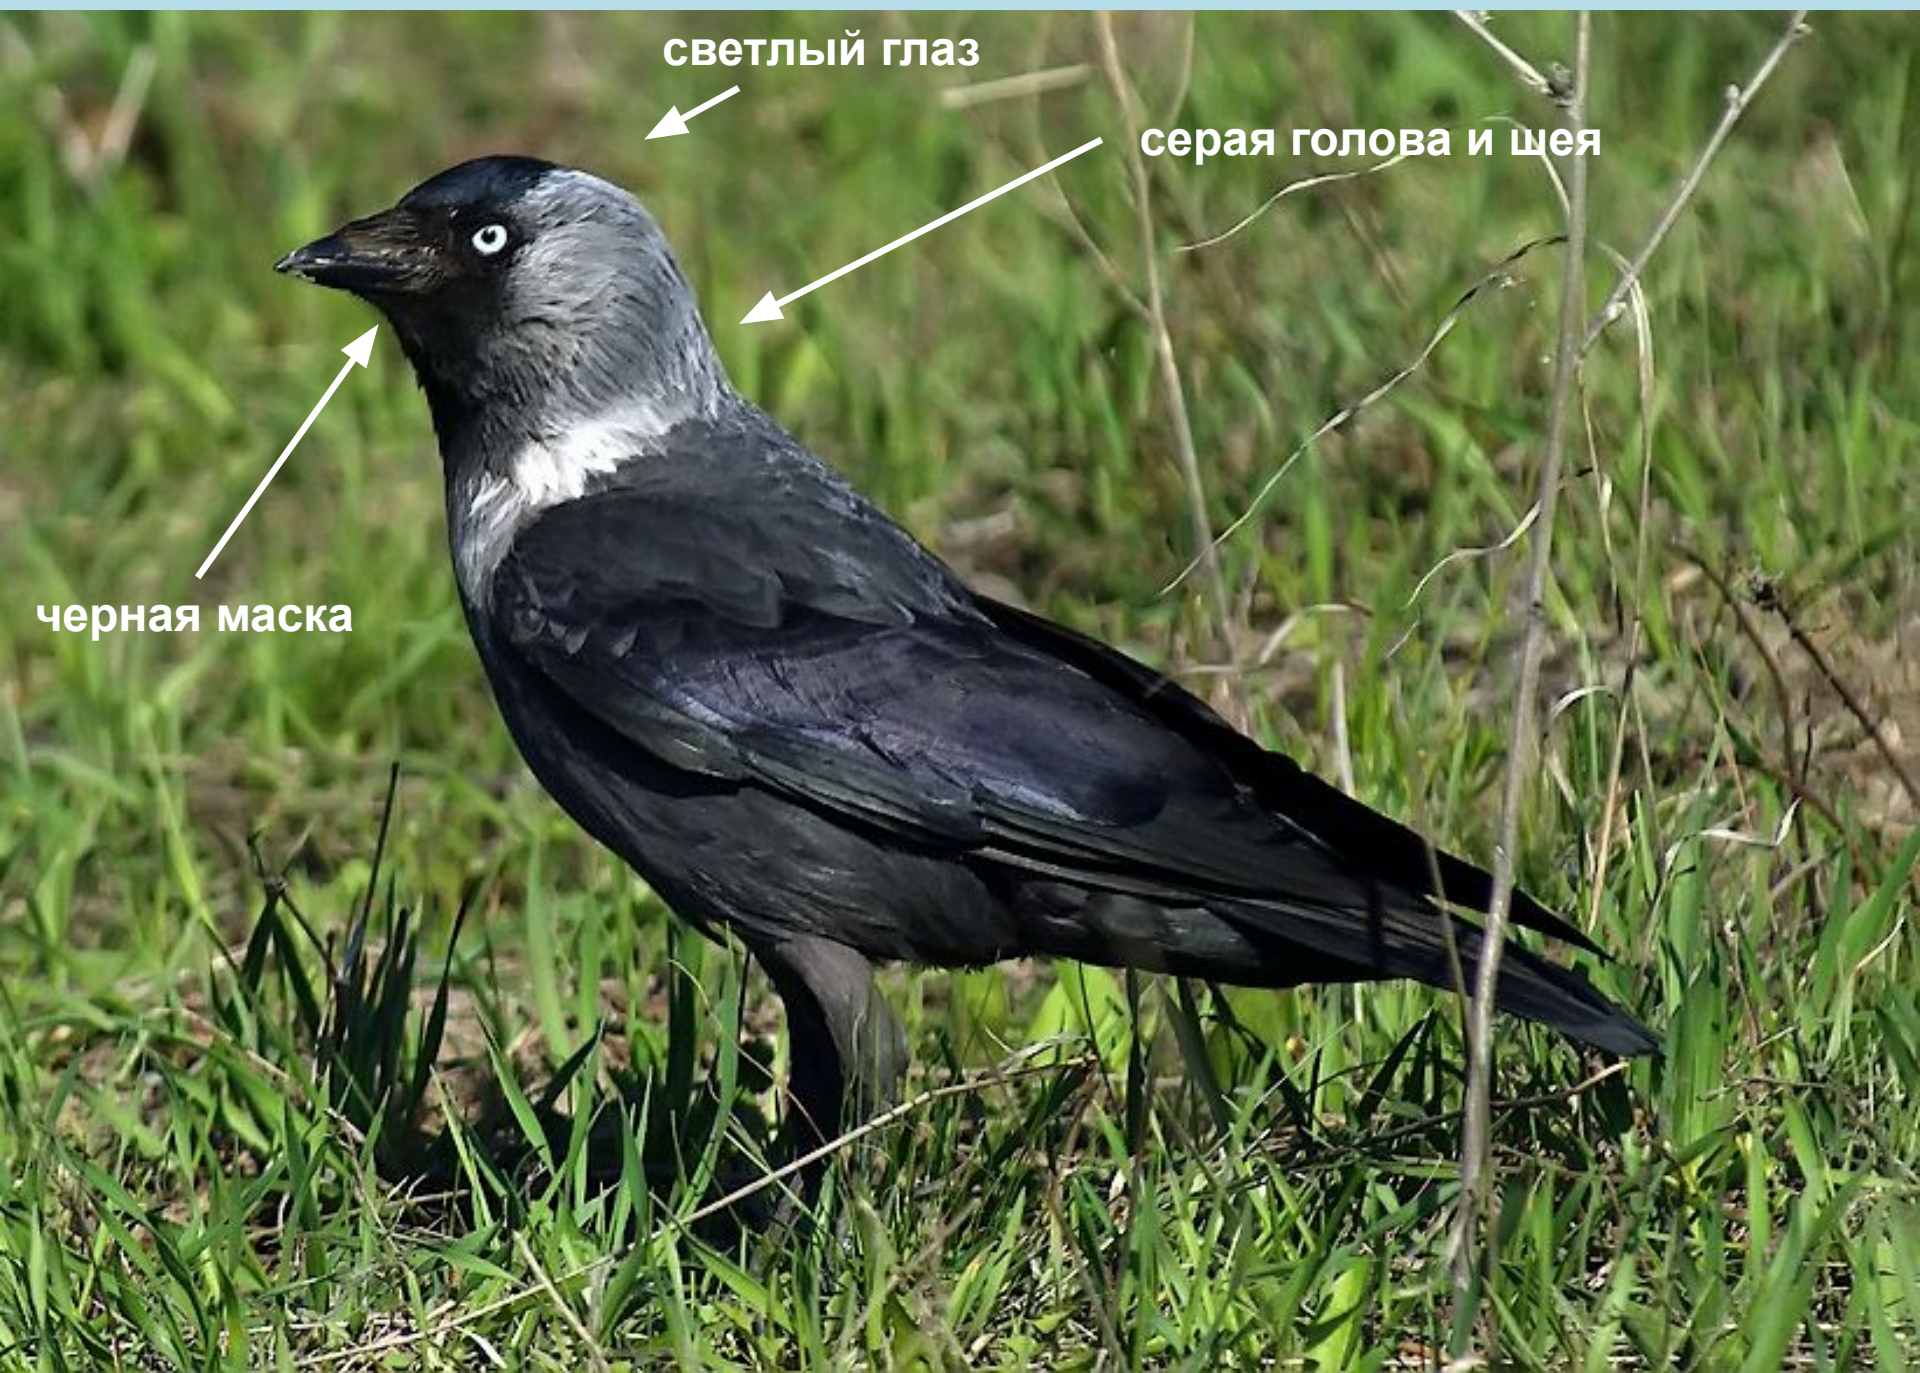

серый клюв

ГРАЧ
ГРАК
CORVUS FRUGILEGUS
ROOK

Статус в Беларуси: многочисленный гнездящийся,
перелетный и зимующий вид

ГРА
4

серая «жилетка»

СЕРАЯ ВОРОНА
ШЭРАЯ ВАРОНА
CORVUS CORONE
CARRION CROW

Статус в Беларуси: обычный гнездящийся,
перелетный и зимующий вид

СЕРАЯ ВОРОНА

ГАЛКА
КАЎКА
CORVUS MONEDULA
WESTERN JACKDAW

Статус в Беларуси: Обычный гнездящийся
и зимующий вид

ГАЛКА

светлый глаз

серая голова и шея

черная маска

СОРОКА
САРОКА
PICA PICA
EURASIAN MAGPIE

Статус в Беларуси: Обычный гнездящийся оседлый вид

СОРОКА

белое
брюшко

длинный хвост

гнездо

СОЙКА
СОЙКА
GARRULUS GLANDARIUS
EURASIAN JAY

Статус в Беларуси: обычный гнездящийся
и зимующий вид

СОЙКА

КЕДРОВКА
АРЭХАЎКА
NUCIFRAGA CARYOCATACTES
SPOTTED NUTCRACKER

Статус в Беларуси: редкий гнездящийся и
малочисленный зимующий вид

КЕДРОВКА

коричневая «шапочка»

самцы и самки
НЕОТЛИЧИМЫ

белое подхвостье

Ворона