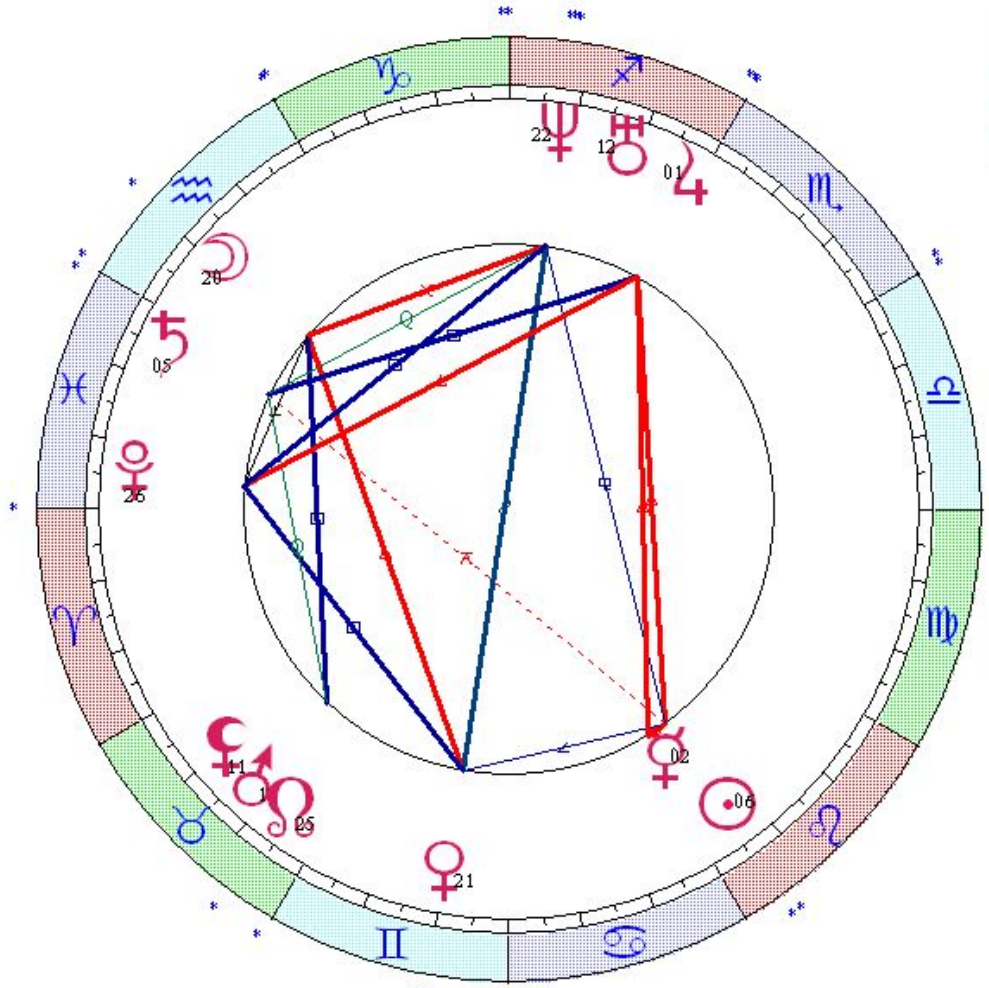

Дома: Зодиак

Натальная карта

15-й лунный день

☉ 05 ♋ 50
☾ 19 ♋ 11
☿ 01 ♋ 41
♀ 20 ♋ 12
♁ 16 ♋ 53
♂ 00 ♋ 56
♃ 04 ♋ 36x
♄ 11 ♋ 59x
♅ 21 ♋ 52x
♆ 25 ♋ 07x
♇ 24 ♋ 14x

☽ 10 ♋ 32

| | | |
|----|----|----|
| ☉♂ | ☉♀ | ☉♂ |
| ☉♁ | ☉♂ | ☉♂ |
| ☉♂ | ☉♂ | ☉♂ |
| ♂♂ | ♀♂ | ♀♂ |
| ♂♀ | ♂♂ | ♂♂ |
| ♂♀ | ♂♂ | ♂♂ |