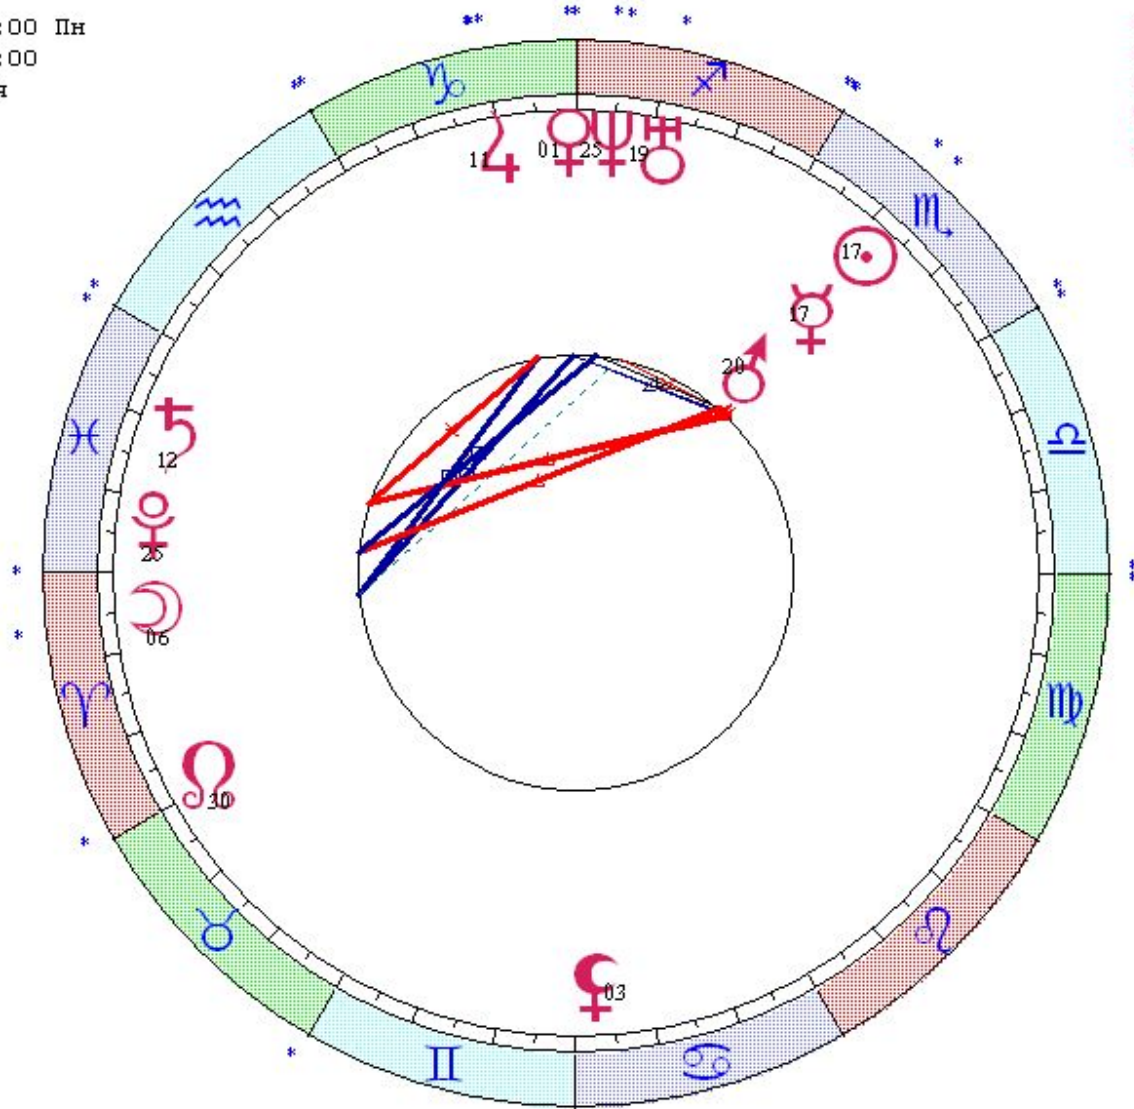

Тургенев Иван

LT: 09.11.1818 12:00:00 Пн

GMT:09.11.1818 09:00:00

ОРЕЛ, РОССИЯ, Орловская

52N55 36E05

Дома: Зодиак

Натальная карта

11-й лунный день

☉ 16♍ 24
☽ 05♍ 50
♃ 16♍ 01
♄ 00♊ 33
♅ 19♍ 18
♆ 10♊ 11
♇ 11♋ 32г
♈ 18♌ 24
♉ 24♌ 49
♊ 24♋ 31г
♋ 29♍ 43

♌ 02♉ 32

☉♃	☉♌	☉♍
☉♎	☉♏	☉♐
☽♈	☽♉	☽♊
☽♌	☽♍	☽♎
♃♎	♃♏	♃♐
♄♎	♄♏	♄♐
♅♎	♅♏	♅♐
♆♎	♆♏	♆♐
♇♎	♇♏	♇♐

Цепочки по владениям

Цепочки по изгнаниям

Ⓣ < s m h D M Y > + - 1