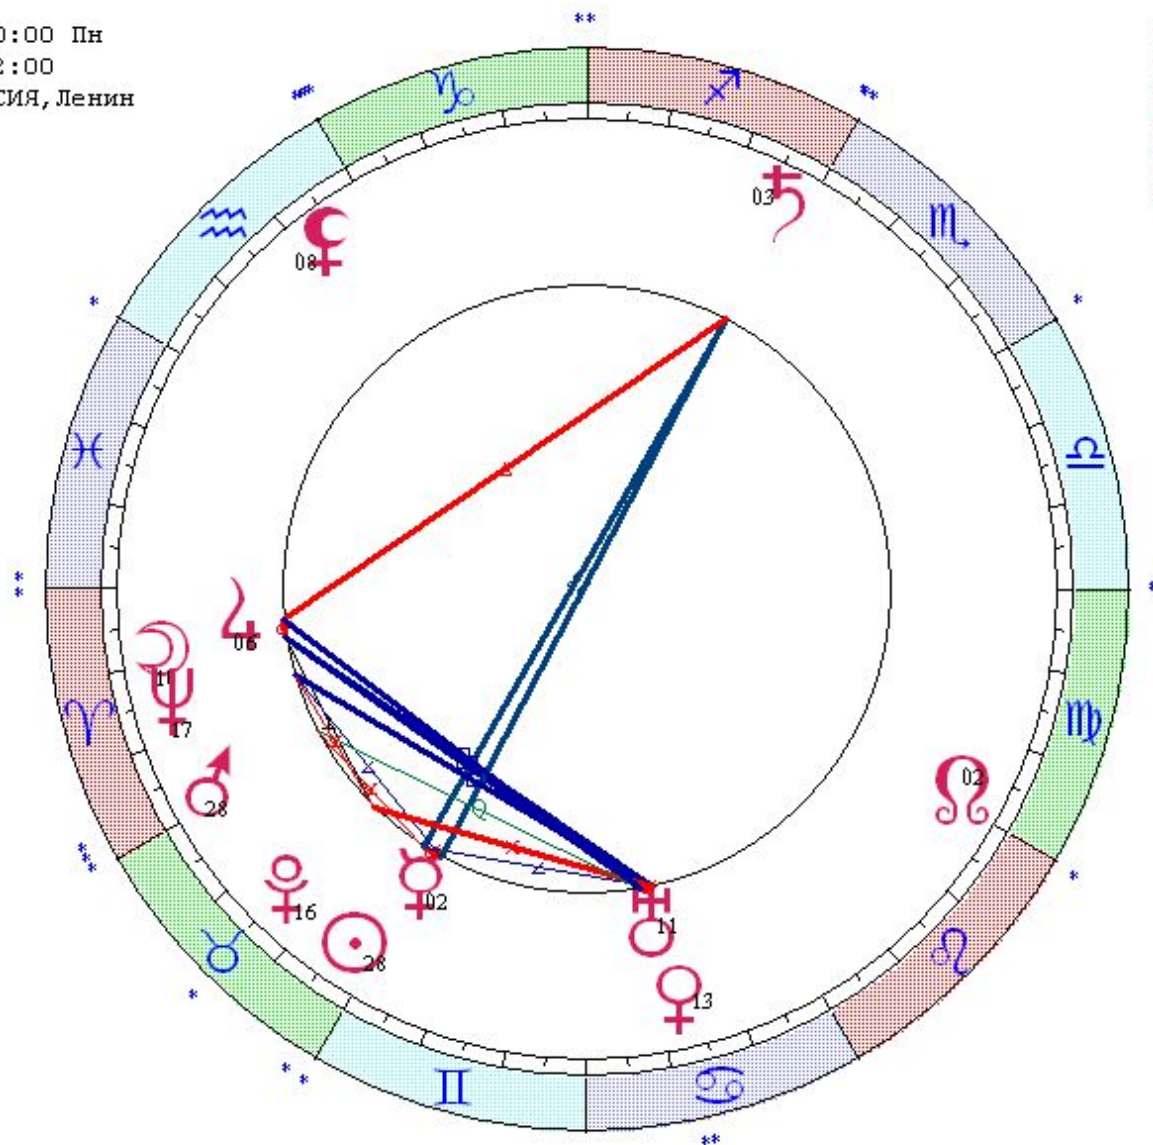

Николай II

LT: 18.05.1868 12:00:00 Пн

GMT: 18.05.1868 09:42:00

САНКТ-ПЕТЕРБУРГ, РОССИЯ, Ленин

59N55 30E15

Дома: Зодиак

Натальная карта

26-й лунный день

☉ 27 ♉ 41

☽ 09 ♋ 08

♃ 01 ♀ 33

♄ 12 ♁ 37

♅ 27 ♋ 48

♆ 05 ♋ 54

♇ 02 ♌ 47z

♈ 10 ♁ 25

♄ 16 ♋ 18

♅ 15 ♉ 51

♁ 01 ♋ 00z

♁ 07 ♋ 48

| | | |
|-----|-----|-----|
| ☉♂♁ | ☉♌♀ | ☉♋♂ |
| ☉♈♂ | ☉♁♀ | ☉♉♂ |
| ☉♆♂ | ☉♊♀ | ☉♄♂ |
| ☉♃♂ | ☉♏♀ | ☉♌♂ |
| ☉♅♂ | ☉♍♀ | ☉♎♂ |
| ☉♇♂ | ☉♐♀ | ☉♑♂ |
| ☉♈♂ | ☉♒♀ | ☉♓♂ |
| ☉♉♂ | ☉♔♀ | ☉♕♂ |
| ☉♊♂ | ☉♖♀ | ☉♗♂ |
| ☉♋♂ | ☉♘♀ | ☉♙♂ |
| ☉♌♂ | ☉♚♀ | ☉♛♂ |
| ☉♍♂ | ☉♜♀ | ☉♝♂ |