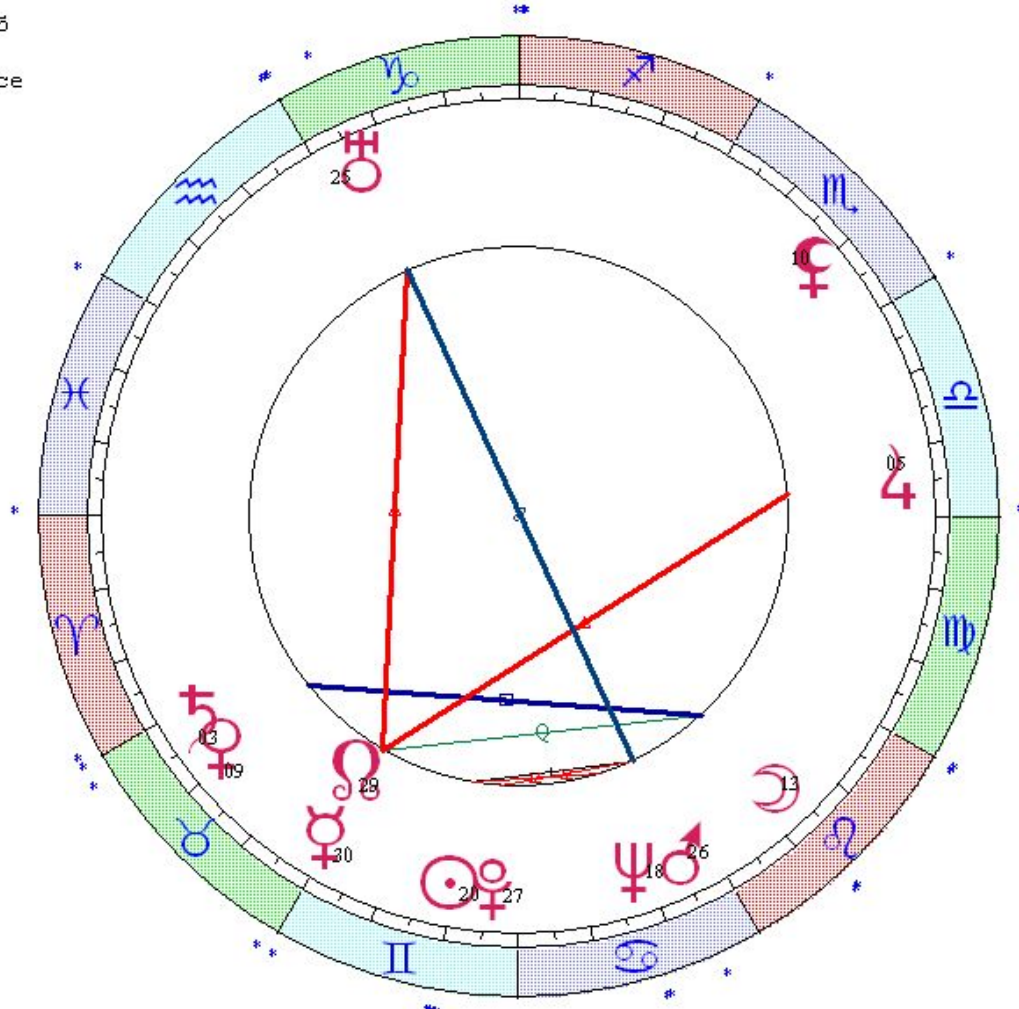

Цепочки по владениям

Цепочки по изгнаниям

Cousteau, Jacques

LT: 11.06.1910 12:56:00 C6

GMT:11.06.1910 12:56:00

St.Andre De Cubzac, France

44N59 0E27

Дома: Зодиак

Натальная карта

5-й лунный день

- ☉ 19 ♀ 42
- ☽ 12 ♀ 31
- ♃ 29 ♃ 50
- ♄ 08 ♃ 58
- ♅ 25 ♄ 16
- ♆ 04 ♄ 45
- ♇ 02 ♄ 47
- ♈ 24 ♄ 32r
- ♉ 17 ♄ 57
- ♊ 26 ♀ 13
- ♋ 28 ♃ 05r

♈ 09 ♀ 18

- ☉ 1♂ ☉ 4♀ ☽ 0♂
- ☽ 0♀ ☽ 7♂ ☽ 4♂
- ♂ 8♂ ♃ 8♀ ♃ 4♂