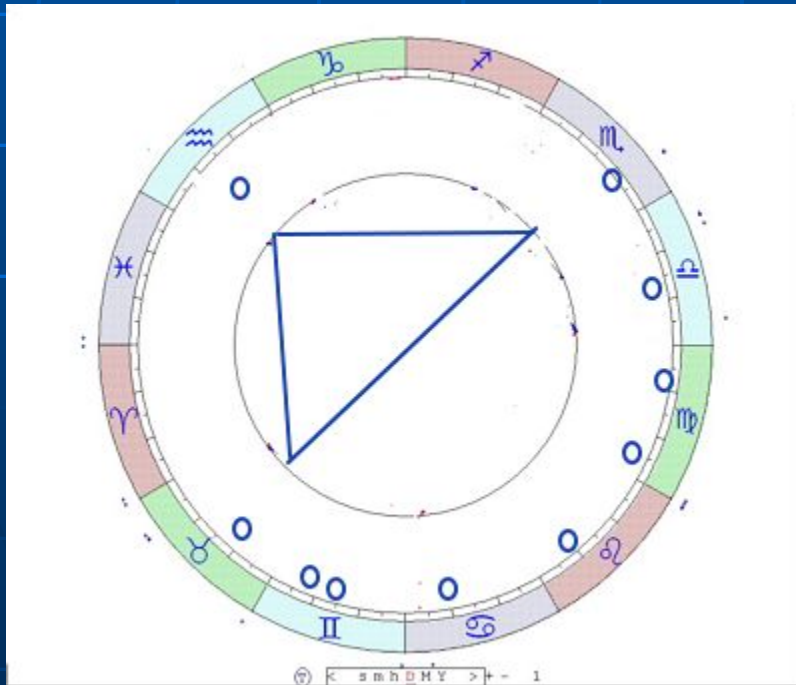

Чаша

Планетами заполнена лишь половина зодиакального круга. Энергетическое равновесие в карте нарушено. Реальная деятельность человека связана с заполненной половиной круга. Пустая зона представляет сферы жизни, которые могут вызывать чувство тревоги или беспокойства. (нужен партнер, или «закисает»)

Начальная и краевая планета, центр, стрела компенсации (зона беспокойства)

Корзина

Девять планет занимают половину зодиакального круга, а одна планета (синглтон) находится напротив заполненного пространства. Сферы деятельности, связанные с проявлениями этой планеты, будут играть очень важную роль в жизни человека. Планета в руке, краевые планеты, центр.