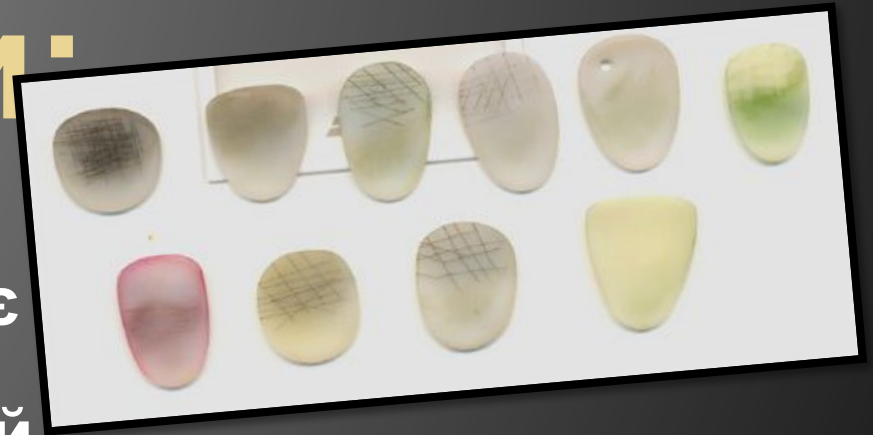

Про Медіатори:

Важливим у питанні про якість звуковидобування має велике значення самого медіатора, який по суті своїй є посередником між пальцями нашої руки і струнами.

Вони бувають різної форми. Широко використовуючого в