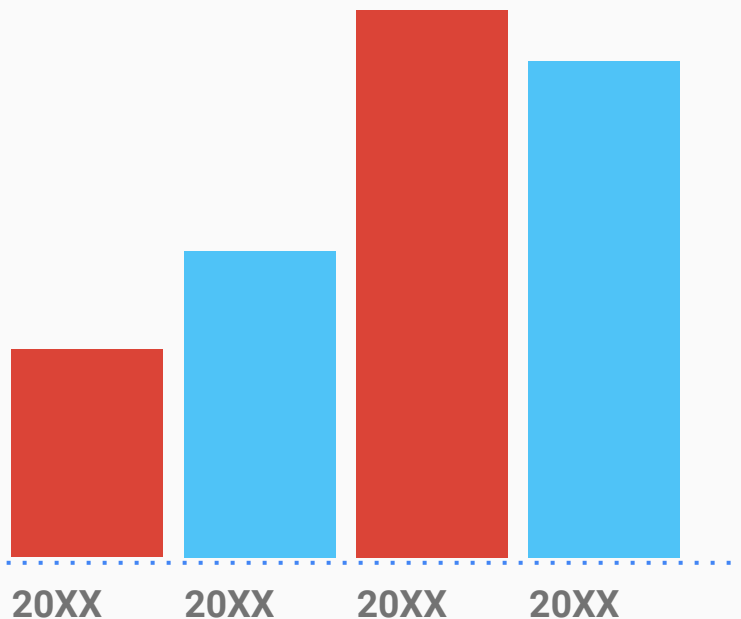

Название компании

Слоган компании

A laptop screen is shown with a dark overlay. On the screen, there is a line graph with a blue line and a pie chart with blue and green segments. The text is overlaid in white. The text reads: "Наша главная цель: Укажите миссию/цель компании".

**Наша главная цель:
Укажите миссию/цель
компании**

Проблема

Обрисуйте суть проблемы.

Оцените ее масштаб и
потенциальные последствия для
аудитории.

A close-up photograph of a person's hands writing on a document with a pen. The background is blurred, showing some bokeh lights. The image is partially covered by a blue overlay on the right side.