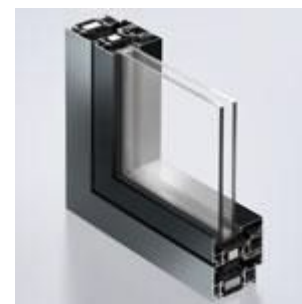

Витражные и фасадные остекления из теплого алюминия Schuco

Преимущества

- высокое качество и доступные цены
- надежность, проверенная многочисленными испытаниями
- устойчивость ко взлому
- огнестойкость
- долговечность
- шумо - и теплоизоляция
- устойчивость к механическим повреждениям и перепадам температур
- разнообразие типов открывания, цветовых и дизайнерских решений алюминиевого профиля Schuco
- простое обслуживание

SCHÜCO

Надежность и комфорт