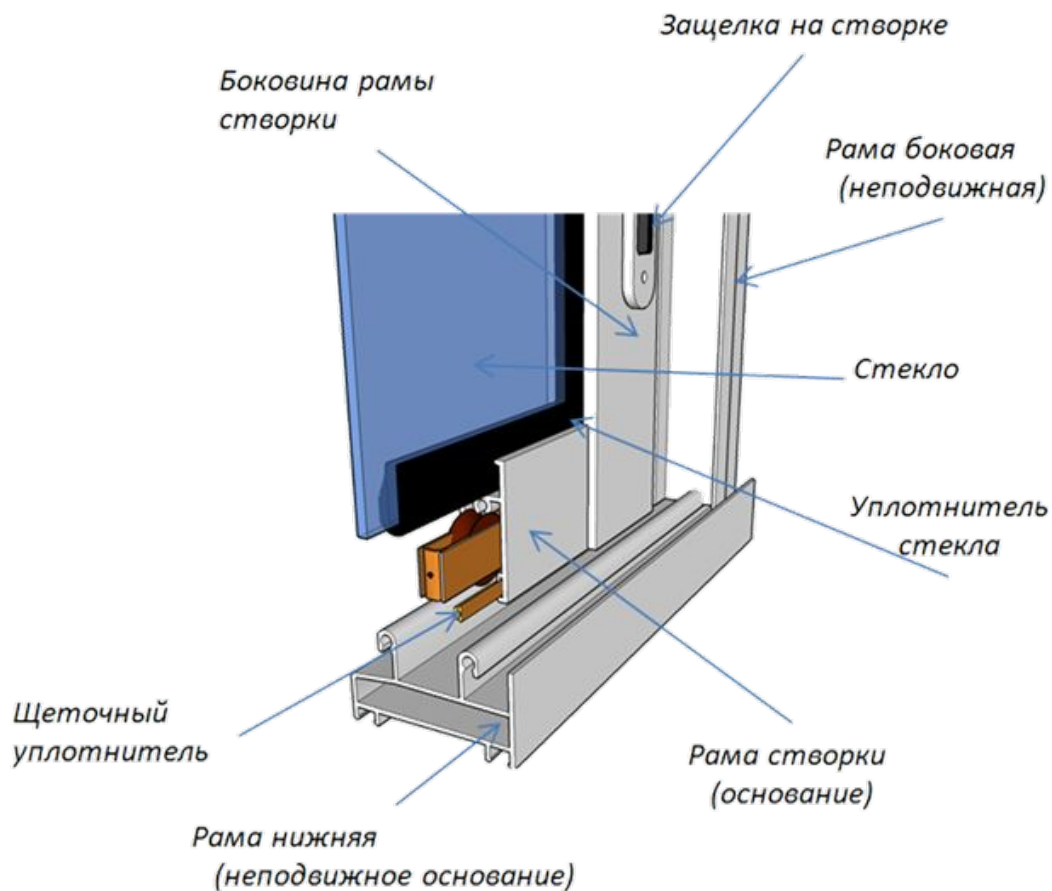

Характеристики

- типовой 2-х ползный профиль имеет ширину 64 мм
- количество возможных створок – до 6
- заполнение – стекло (4-5 мм)
- шумоизоляция 20-27дБ
- притвор створок за счёт щёточных уплотнителей

Преимущества

- прозрачность
- устойчивость к коррозии
- устойчивость к деформации
- надёжность
- низкий удельный вес
- компактность и лёгкость в уходе

отличное решение для тех, кто хочет остеклить балкон (лоджию) недорого, качественно и красиво

Надёжность и комфорт