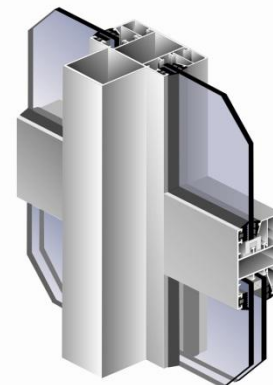

Дверные, оконные и фасадные системы СИАЛ

Преимущества

Прочность и долговечность в сложных климатических условиях.

Алюминиевый профиль СИАЛ в строительных металлоконструкциях прослужит несколько десятилетий.

Экологичность:

Алюминиевый профиль из первичного сырья безопасен для окружающей среды и здоровья людей, что становится особенно актуальным при ужесточении экологического законодательства.

Тепло- и звукоизоляция:

в сочетании с пластиковыми термомостами из современных материалов системы алюминиевых профилей СИАЛ показывают хорошие результаты по этим параметрам, как при испытаниях, так и во время эксплуатации. Фасады зданий, в которых используется алюминиевый профиль СИАЛ, заметно понижают уровень шума в помещениях и способствуют поддержанию стабильного микроклимата, сохраняя тепло в морозы и препятствуя излишнему нагреванию летом.

СИАЛ КП46

Надежность и комфорт