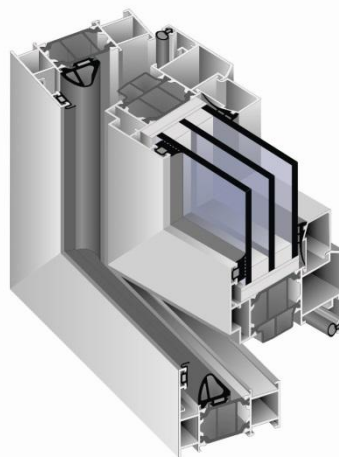

в сочетании с пластиковыми термомостами из современных материалов системы алюминиевых профилей СИАЛ показывают хорошие результаты по этим параметрам, как при испытаниях, так и во время эксплуатации. Фасады зданий, в которых используется алюминиевый профиль СИАЛ, заметно понижают уровень шума в помещениях и способствуют поддержанию стабильного микроклимата, сохраняя тепло в морозы и препятствуя излишнему нагреванию летом.