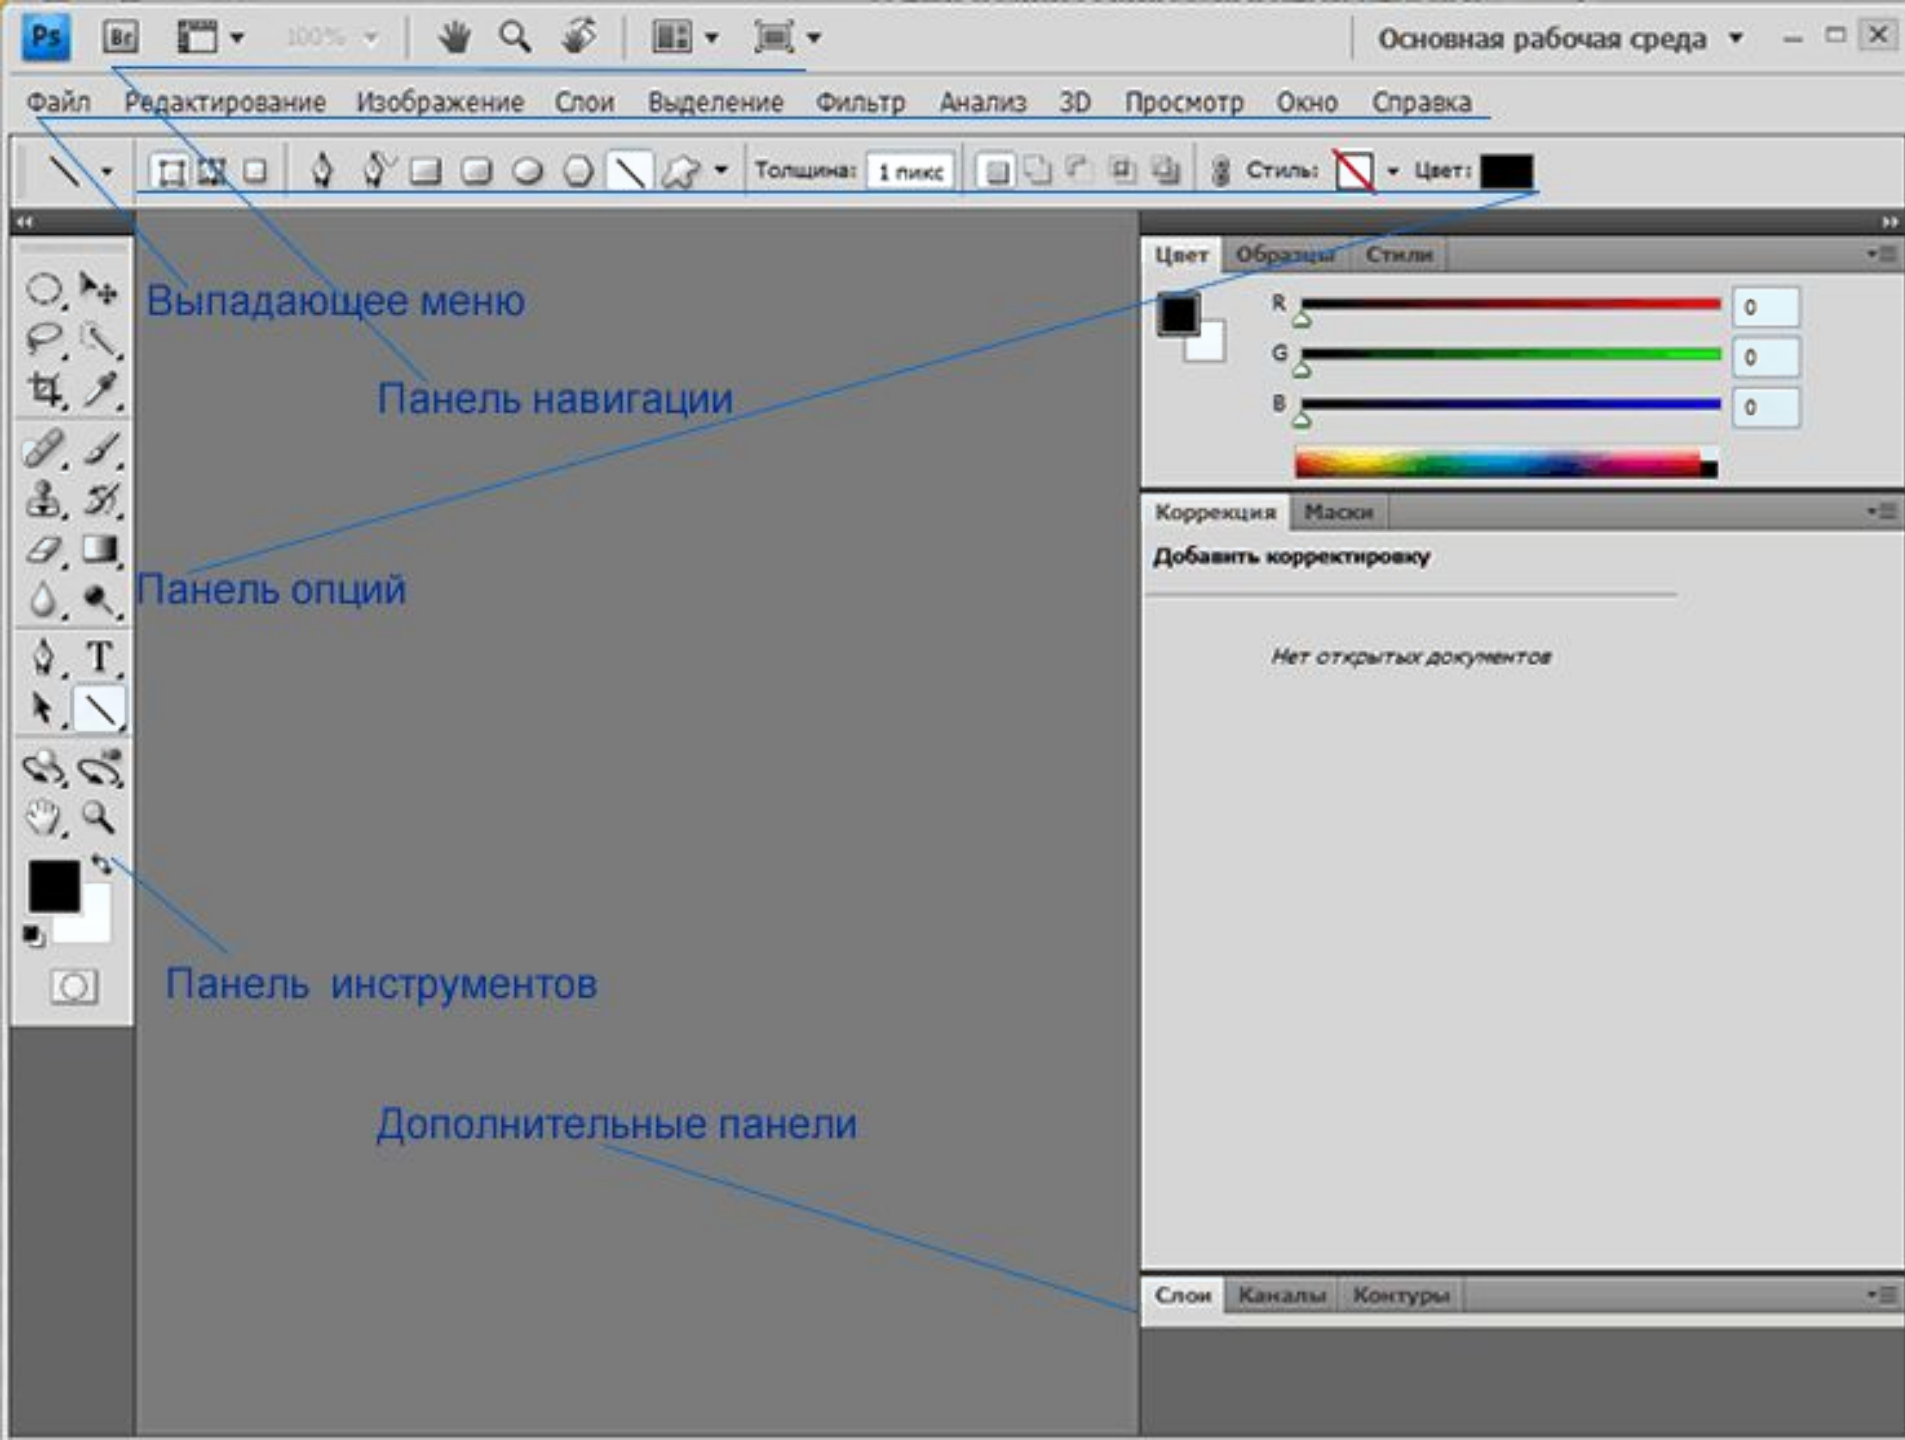

Ночь театра

*Посетите известные спектакли
под покровом ночи*

Marquee (Область)

Lasso (Лассо)

Crop (Рамка)

Move (Перемещение)

Magic Wand (Волшебная палочка)

Zoom (Масштаб)