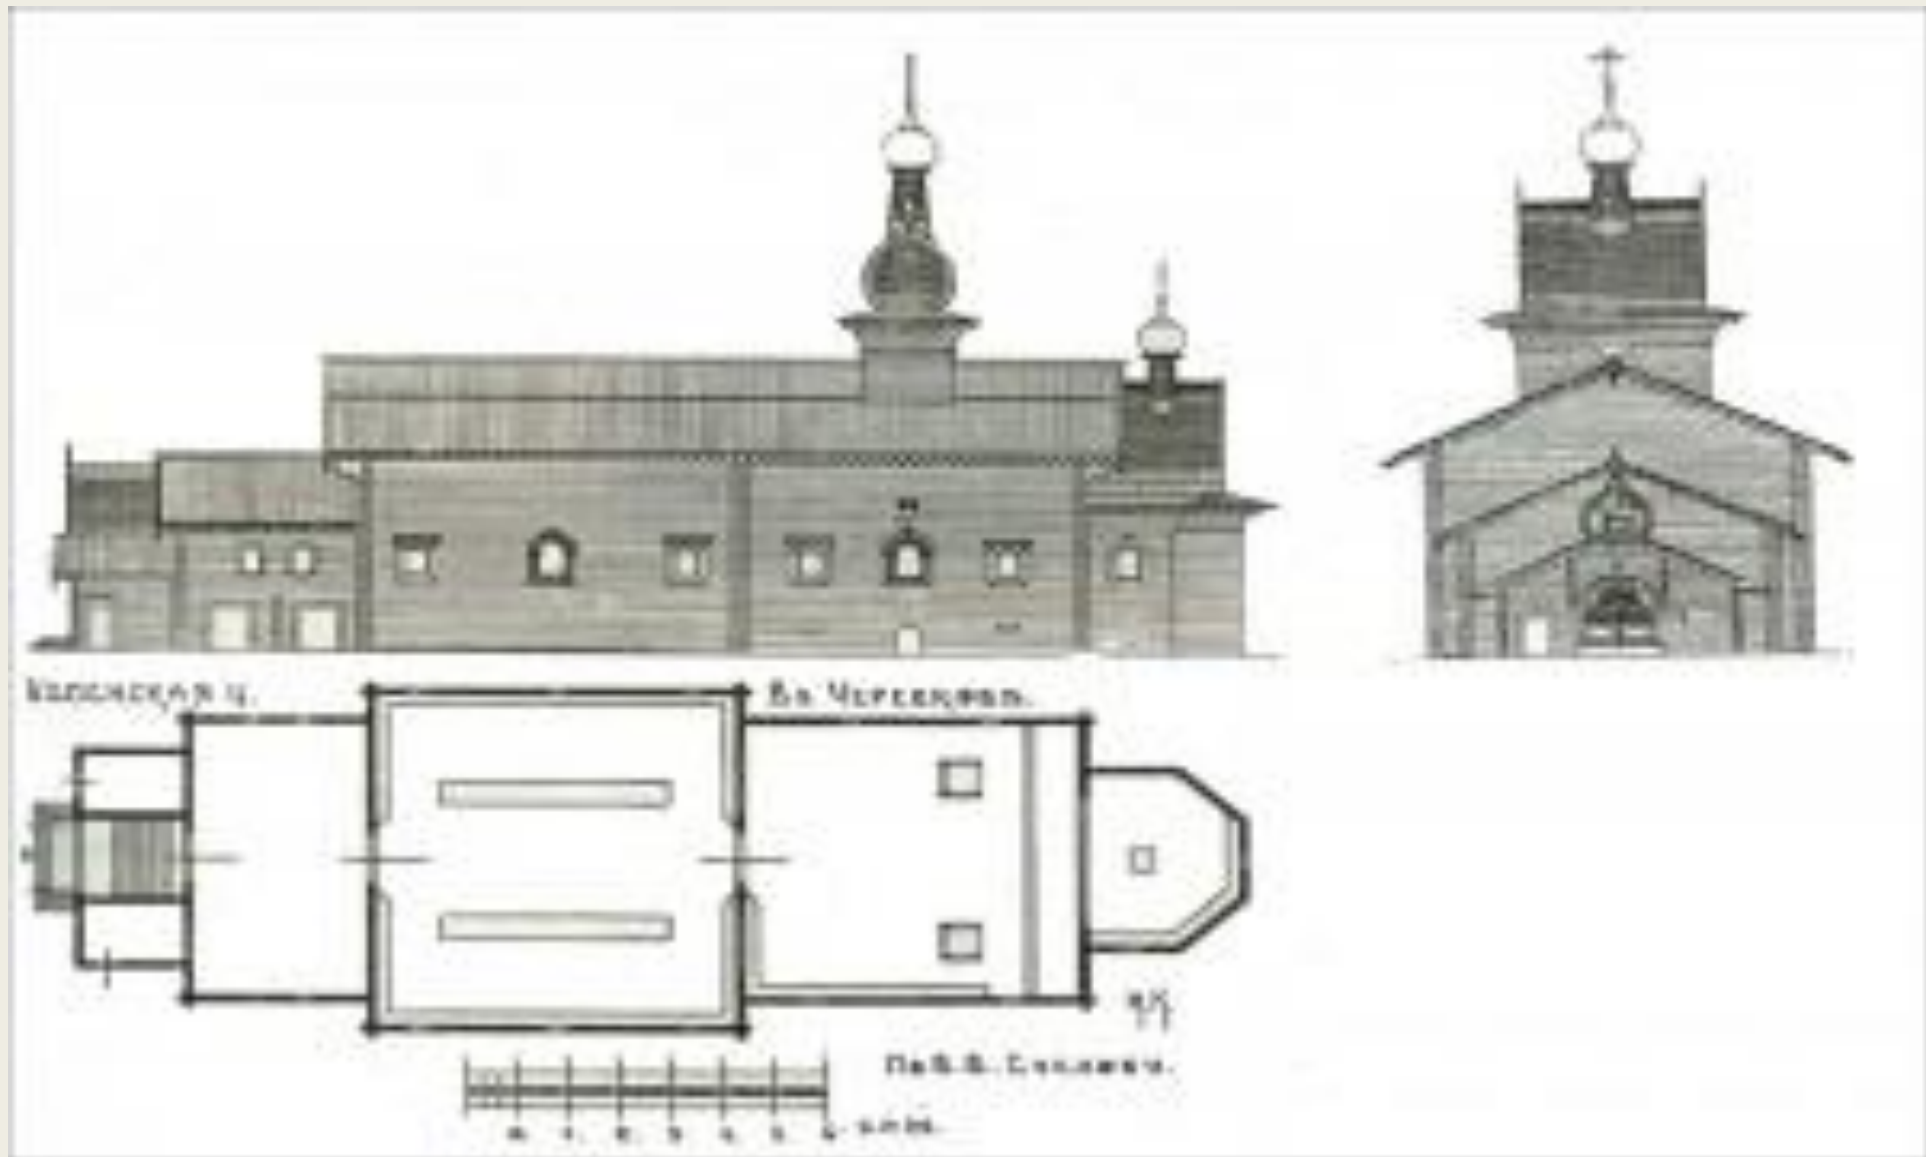

Троицкая церковь. Елгомский погост. Карелия.
1714 г. По Д. Милееву

Успенская церковь. Село Черевково (Сольвычегодский уезд).
Вологодская область. Конец XVII в. По в. Суслову