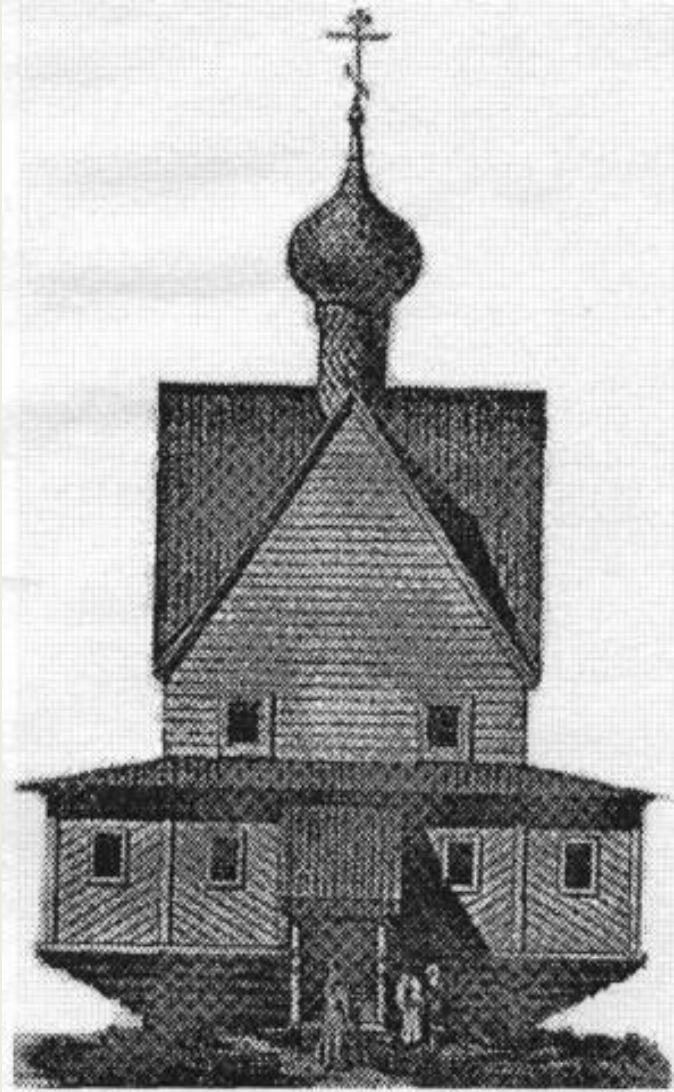

Церковь Св. Николая Чудотворца.
Село Уйма. Архангельская область.
1705 г.
По В. Суслову