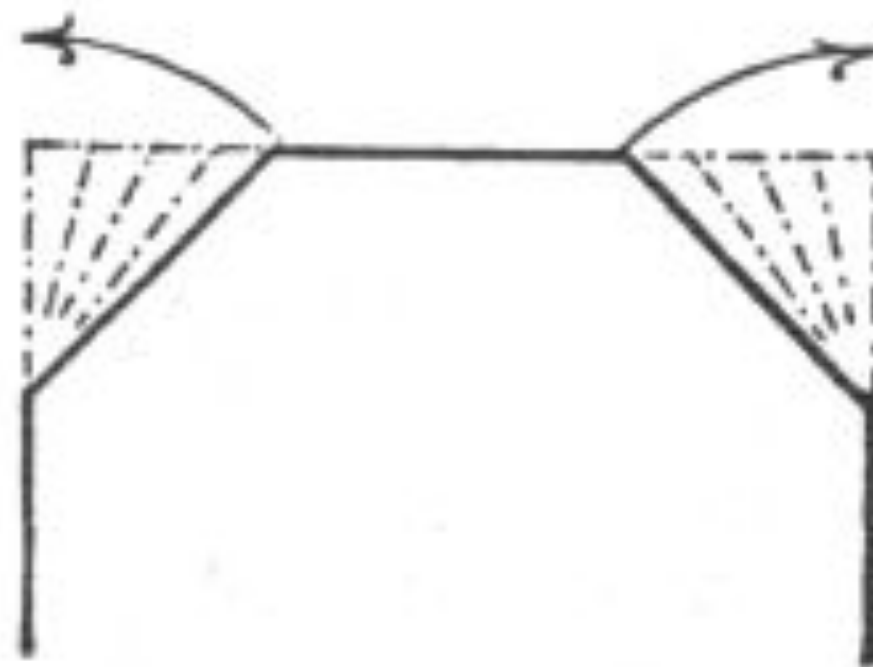

Церковь в селе Чухчерме. Фото Н. Неверова

Вывод

Типичные черты клетской церкви:

- ❖ прямоугольный сруб в основе композиции – «клеть» (от 3-х)
- ❖ Схожи с избой по плану
- ❖ Небольших размеров
- ❖ В основном двускатные
- ❖ Небольшие барабаны с маковками, крытые лемехом
- ❖ Простейший вариант покрытия
- ❖ Стены рубились в углах и в лапу
- ❖ Алтарь прямоугольный или пятистенный
- ❖ Два вида галерей: стоящие на земле и висячие