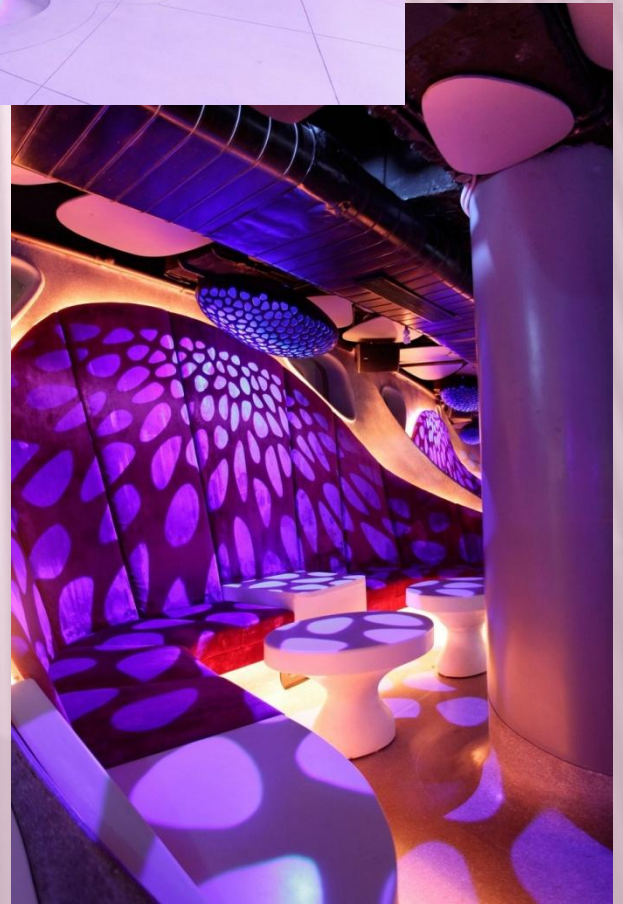

ПРЕЗЕНТАЦІЯ НА ТЕМУ : **РЕСТОРАН «THE SMOKEHOUSE** **ROOM»**

Виконала:
студентка 1-го курсу
ФМ
гр. ТУР2014-1
Картава Дарина

Smokehouse Room - психоделічна «курильня» в нічному клубі Нью-Делі (Індія)

Архітектурна студія Busride Design Studio здійснила незвичайний інтер'єрний проект - «курильну кімнату» під відповідною назвою Smokehouse Room.

За словами авторів проекту, Smokehouse Room - це один з найбільш дивних об'єктів, з якими їм доводилося працювати. «Курильна кімната» має три різних відгалуження, підключені до загального приміщення.

Психоделічний «пейзаж» простору прагне створити відчуття плинності, органічно зростає і розчиняється в різних напрямках.

Одна з частин
представляє собою
кімнату для
дегустації,
розраховану на
одночасне
перебування в ній не
більше 40-ка
чоловік.

Коктейль-бар відкриває відвідувачам божевільне футуристичне поєднання форм і кольорів, яскравого освітлення і нарочитих затемнень.