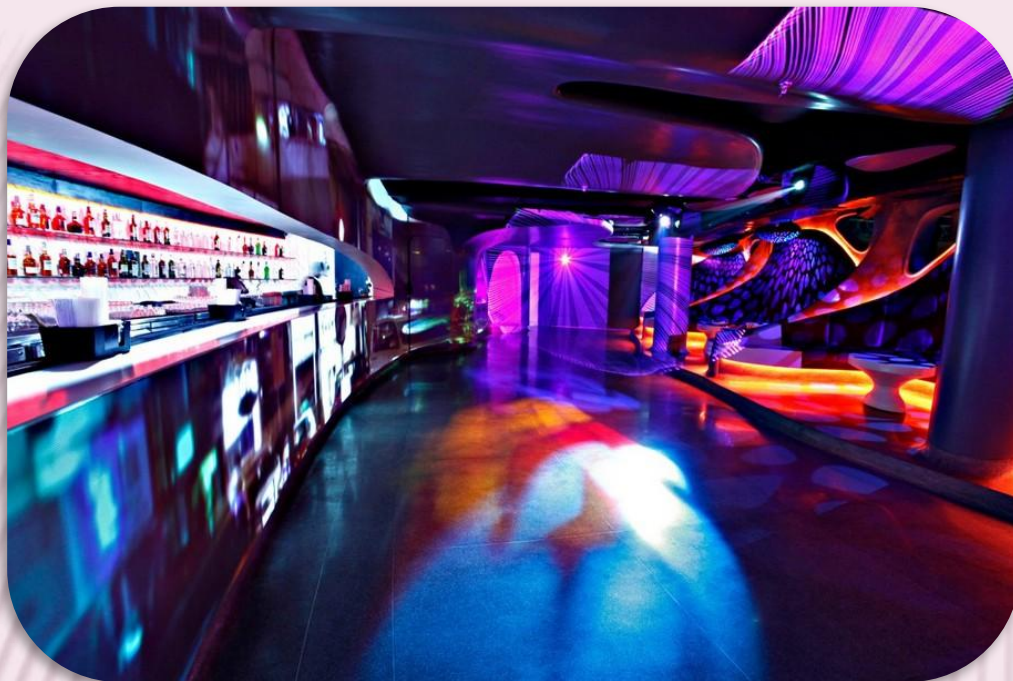

ПРЕЗЕНТАЦІЯ НА ТЕМУ : **РЕСТОРАН «THE SMOKEHOUSE** **ROOM»**

Виконала:
студентка 1-го курсу
ФМ
гр. ТУР2014-1
Картава Дарина

Smokehouse Room - психоделічна «курильня» в нічному клубі Нью-Делі (Індія)

Архітектурна студія Busride Design Studio здійснила незвичайний інтер'єрний проект - «курильну кімнату» під відповідною назвою Smokehouse Room.

За словами авторів проекту, Smokehouse Room - це один з найбільш дивних об'єктів, з якими їм доводилося працювати. «Курильна кімната» має три різних відгалуження, підключені до загального приміщення.

Психоделічний «пейзаж» простору прагне створити відчуття плинності, органічно зростає і розчиняється в різних напрямках.

Одна з частин
представляє собою
кімнату для
дегустації,
розраховану на
одночасне
перебування в ній не
більше 40-ка
чоловік.

Коктейль-бар відкриває відвідувачам божевільне футуристичне поєднання форм і кольорів, яскравого освітлення і нарочитих затемнень.