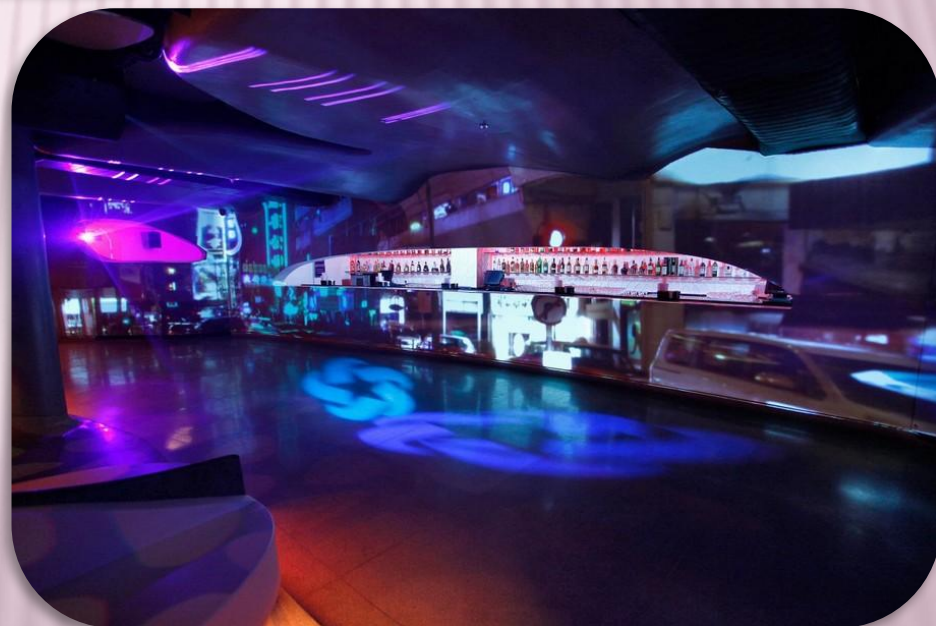

ПРЕЗЕНТАЦІЯ НА ТЕМУ : **РЕСТОРАН «THE SMOKEHOUSE** **ROOM»**

Виконала:
студентка 1-го курсу
ФМ
гр. ТУР2014-1
Картава Дарина

Smokehouse Room - психоделічна «курильня» в нічному клубі Нью-Делі (Індія)

Архітектурна студія Busride Design Studio здійснила незвичайний інтер'єрний проект - «курильну кімнату» під відповідною назвою Smokehouse Room.

За словами авторів проекту, Smokehouse Room - це один з найбільш дивних об'єктів, з якими їм доводилося працювати. «Курильна кімната» має три різних відгалуження, підключені до загального приміщення.

Психоделічний «пейзаж» простору прагне створити відчуття плинності, органічно зростає і розчиняється в різних напрямках.

Одна з частин
представляє собою
кімнату для
дегустації,
розраховану на
одночасне
перебування в ній не
більше 40-ка
чоловік.

Коктейль-бар відкриває відвідувачам божевільне футуристичне поєднання форм і кольорів, яскравого освітлення і нарочитих затемнень.