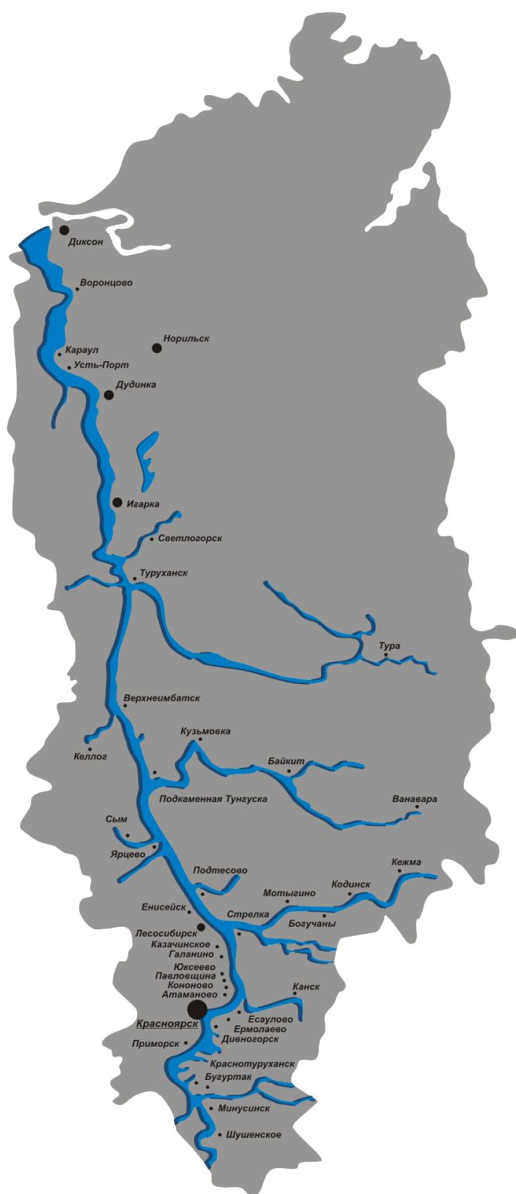

**Система
спортивно-массовых
мероприятий со школьниками и
учащейся молодежью
Красноярского края**

**Краевая
детско-юношеская
спортивная школа**

Красноярский край

17 городских округов и
44 муниципальных района

Календарный план физкультурных и спортивных мероприятий со школьниками и учащейся молодежью Красноярского края состоит из 133 соревнований и включает в себя:

- региональные этапы Всероссийских спортивных соревнований школьников «Президентские состязания», Всероссийских спортивных игр школьников «Президентские спортивные игры» (*краевым этапом является проект «Школьная спортивная лига»*), военно-спортивной игры «Победа», Российского смотра физической подготовленности среди обучающихся профессиональных образовательных организаций;
- соревнования краевого проекта «Молодежная спортивная лига»;
- первенства края по видам спорта;
- Соревнования среди воспитанников детских домов, обучающихся кадетских учебных заведений края;
- мероприятия среди детей с ограниченными возможностями здоровья.

Краевая
детско-юношеская
спортивная школа

Всероссийские спортивные соревнования школьников «Президентские состязания»

в Красноярском крае проводятся в три этапа:

1 этап – школьный;

2 этап – муниципальный;