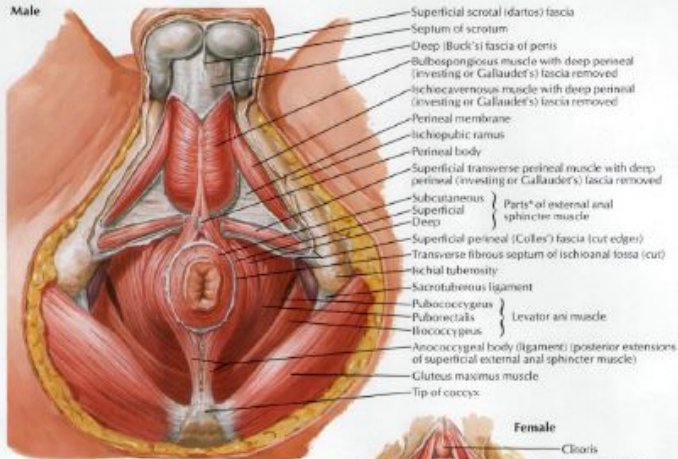

Мужской мочеиспускательный канал

- ▣ **Части:** предстательная, перепончатая, губчатая
- ▣ **Сфинктеры:** внутренний (гладкомышечный), наружный (произвольный)
- ▣ В мочеиспускательный канал открываются: протоки предстательной железы, бульбоуретральные железы, семявыбрасывающий проток

Мочевой пузырь и мужской мочеиспускательный канал

Семенные пузырьки и предстательная железа

Промежность

External Anal Sphincter Muscle: Perineal Views

*Parts variable and often indistinct

PLATE 376

PELVIS AND PERINEUM