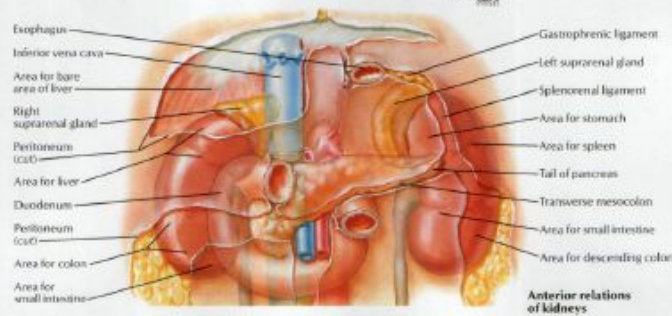

МОЧЕПОЛОВОЙ АППАРАТ

МОЧЕВАЯ СИСТЕМА

- ПОЧКИ
- МОЧЕТОЧНИК
- МОЧЕВОЙ ПУЗЫРЬ
- МОЧЕИСПУСКАТЕЛЬНЫЙ КАНАЛ

Топография почек

© Elsevier. Drake et al: Gray's Anatomy for Students - www.studentconsult.com

Kidneys In Situ: Anterior Views

Renal Artery and Vein In Situ

Внутреннее строение почки

© Elsevier. Drake et al: Gray's Anatomy for Students - www.studentconsult.com

Внутреннее строение почки

Структурно-функциональной единицей почки является НЕФРОН

▣ Почечное тельце (Мальпигиево)

- ▣ Клубочек капилляров

- ▣ Капсула клубочка (Боумена – Шумлянского)

Канальцы нефрона:

Проксимальный извитой каналец

Петля нефрона (Генле)

Дистальный извитой каналец

Собирательные трубочки

Строение нефрона

Мочеточник

- Проводят мочу от почечной лоханки к мочевому пузырю
- Стенка мочеточника:
 - Слизистая
 - Мышечная
 - Адвентиция

Ureteric Anomalies

Мочевой пузырь

□ Стенка:

Слизистая

Мышечная (мышца
изгоняющая мочу)