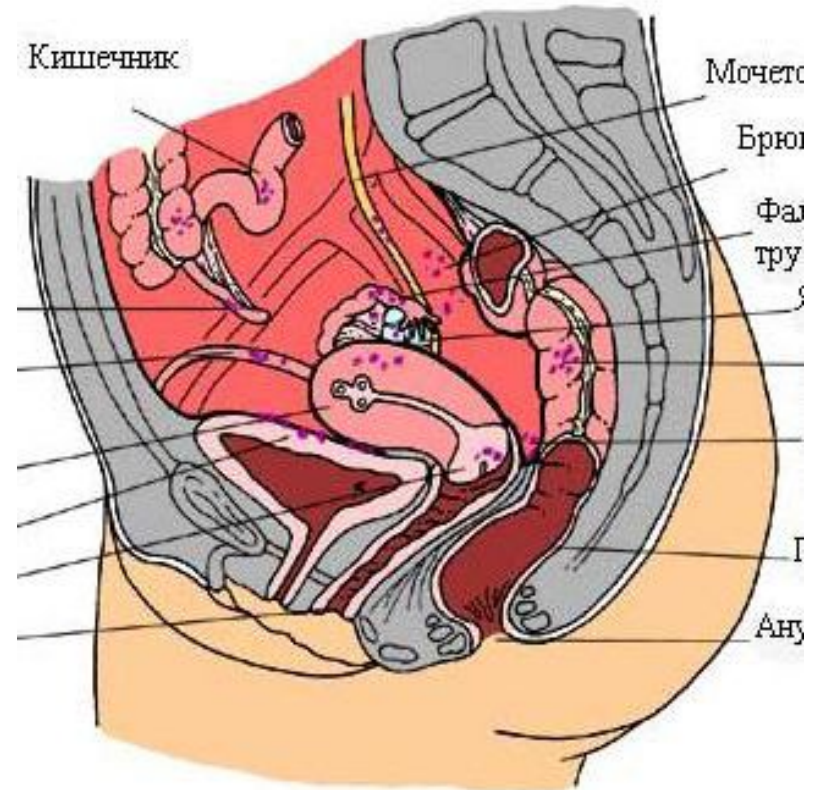

▣ Почечное тельце (Мальпигиево)

- ▣ Клубочек капилляров

- ▣ Капсула клубочка (Боумена – Шумлянского)

Канальцы нефрона:

Проксимальный извитой каналец

Петля нефрона (Генле)

Дистальный извитой каналец

Собирательные трубочки

Строение нефрона

Мочеточник

- Проводят мочу от почечной лоханки к мочевому пузырю
- Стенка мочеточника:
 - Слизистая
 - Мышечная
 - Адвентиция

Ureteric Anomalies

Мочевой пузырь

□ Стенка:

Слизистая

Мышечная (мышца
изгоняющая мочу)

Адвентиция

Половая система

Функции половой системы

- 1) генеративная
- 2) эндокринная
- 3) экзокринная
- 4) сексуальная
- 5) социальная
- 6) мочеиспускание

Функциональные части половой системы

- 1) половые железы
- 2) половые пути
- 3) добавочные половые железы
- 4) наружные половые органы