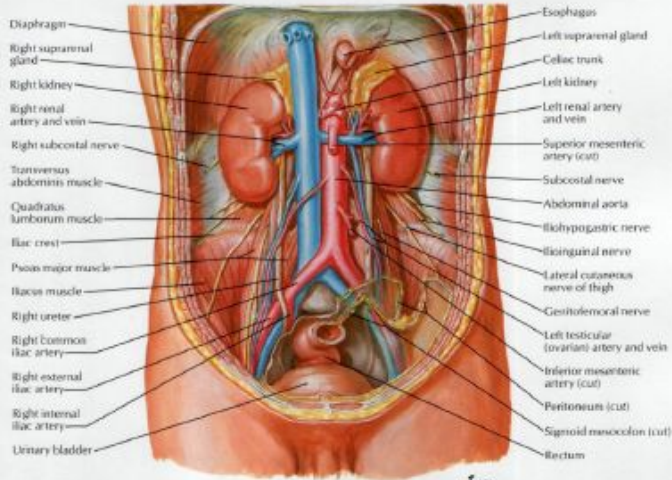

МОЧЕПОЛОВОЙ АППАРАТ

МОЧЕВАЯ СИСТЕМА

- ПОЧКИ
- МОЧЕТОЧНИК
- МОЧЕВОЙ ПУЗЫРЬ
- МОЧЕИСПУСКАТЕЛЬНЫЙ КАНАЛ

Топография почек

© Elsevier. Drake et al: Gray's Anatomy for Students - www.studentconsult.com

Kidneys In Situ: Anterior Views

Renal Artery and Vein In Situ

Внутреннее строение почки

© Elsevier. Drake et al: Gray's Anatomy for Students - www.studentconsult.com

Внутреннее строение почки

Структурно-функциональной единицей почки является НЕФРОН

▣ Почечное тельце (Мальпигиево)

- ▣ Клубочек капилляров

- ▣ Капсула клубочка (Боумена – Шумлянского)

Канальцы нефрона:

Проксимальный извитой каналец

Петля нефрона (Генле)

Дистальный извитой каналец

Собирательные трубочки

Адвентиция

Половая система

Функции половой системы

- 1) генеративная
- 2) эндокринная
- 3) экзокринная
- 4) сексуальная
- 5) социальная
- 6) мочеиспускание

Функциональные части половой системы

- 1) половые железы
- 2) половые пути
- 3) добавочные половые железы
- 4) наружные половые органы