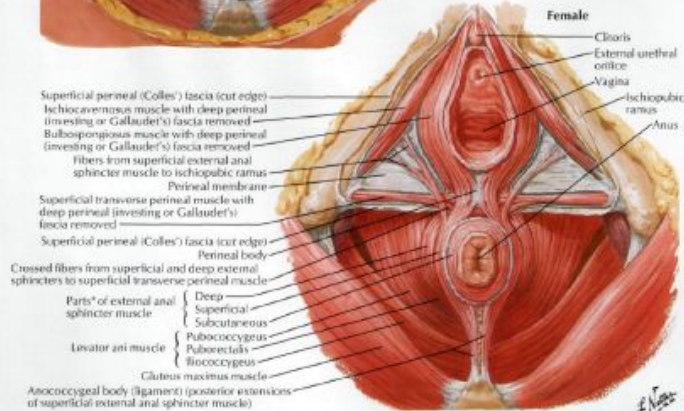

Мужской мочеиспускательный канал

- ▣ **Части:** предстательная, перепончатая, губчатая
- ▣ **Сфинктеры:** внутренний (гладкомышечный), наружный (произвольный)
- ▣ В мочеиспускательный канал открываются: протоки предстательной железы, бульбоуретральные железы, семявыбрасывающий проток

Мочевой пузырь и мужской мочеиспускательный канал

Семенные пузырьки и предстательная железа

Промежность

External Anal Sphincter Muscle: Perineal Views

*Parts variable and often indistinct

PLATE 376

PELVIS AND PERINEUM