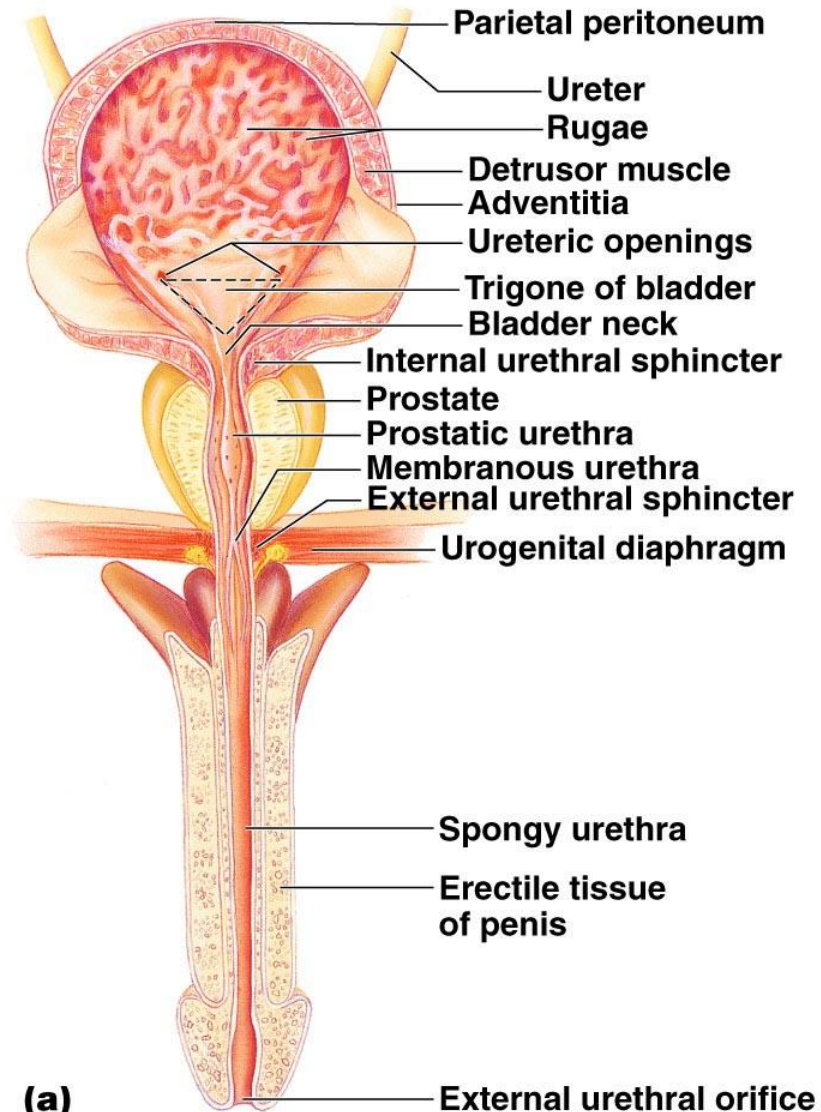

MALE STRUCTURES

PLATE 371

Prostate and Seminal Vesicles

SEE ALSO PLATES 348, 350, 353, 383, 390

MALE STRUCTURES

PLATE 367

Мужские половые пути

- 1) проток придатка яичка
- 2) семявыносящий проток
- 3) семявыбрасывающий проток
- 4) мочеиспускательный канал

Мужской мочеиспускательный канал

- ▣ **Части:** предстательная, перепончатая, губчатая
- ▣ **Сфинктеры:** внутренний (гладкомышечный), наружный (произвольный)
- ▣ В мочеиспускательный канал открываются: протоки предстательной железы, бульбоуретральные железы, семявыбрасывающий проток

Мочевой пузырь и мужской мочеиспускательный канал

Семенные пузырьки и предстательная железа

Промежность

External Anal Sphincter Muscle: Perineal Views

*Parts variable and often indistinct

PLATE 376

PELVIS AND PERINEUM