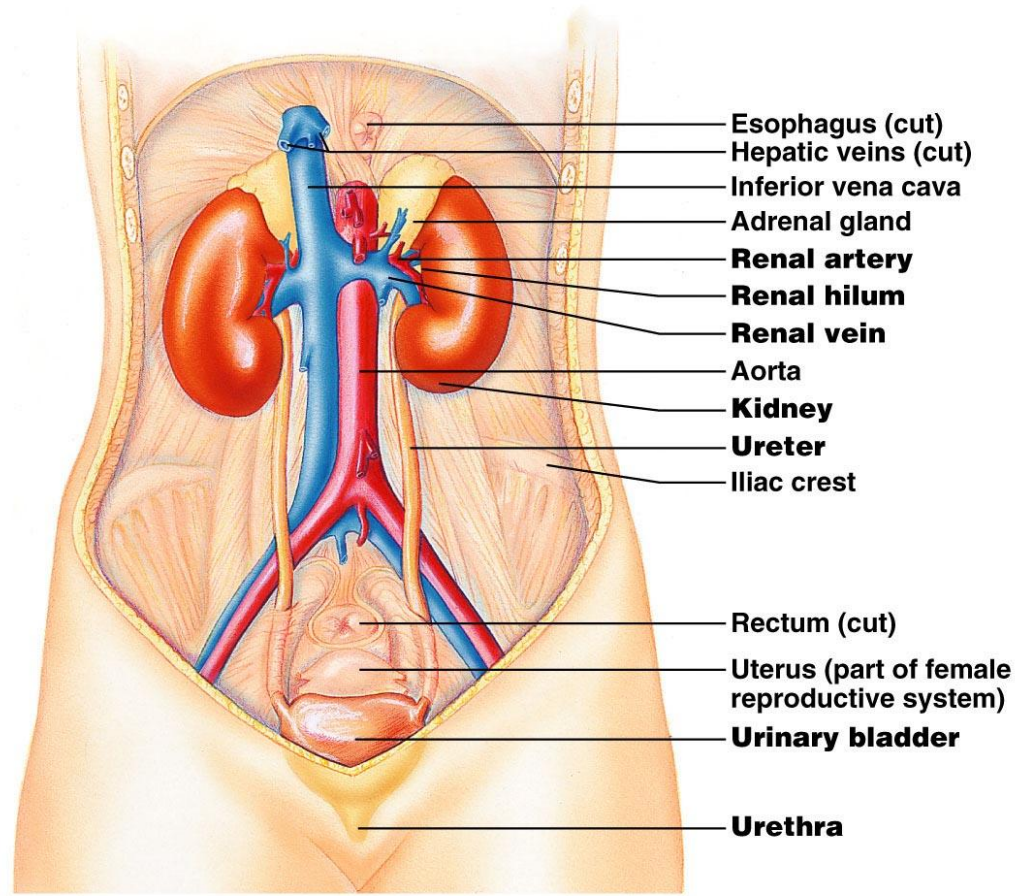

МОЧЕПОЛОВОЙ АППАРАТ

МОЧЕВАЯ СИСТЕМА

- ПОЧКИ
- МОЧЕТОЧНИК
- МОЧЕВОЙ ПУЗЫРЬ
- МОЧЕИСПУСКАТЕЛЬНЫЙ КАНАЛ

Топография почек

© Elsevier. Drake et al: Gray's Anatomy for Students - www.studentconsult.com

Kidneys In Situ: Anterior Views

Renal Artery and Vein In Situ

Внутреннее строение почки

© Elsevier. Drake et al: Gray's Anatomy for Students - www.studentconsult.com

Внутреннее строение почки

Структурно-функциональной единицей почки является НЕФРОН

▣ Почечное тельце (Мальпигиево)

- ▣ Клубочек капилляров

- ▣ Капсула клубочка (Боумена – Шумлянского)

Канальцы нефрона:

Проксимальный извитой каналец

Петля нефрона (Генле)

Дистальный извитой каналец

Собирательные трубочки

Мочевой пузырь и мужской мочеиспускательный канал

Семенные пузырьки и предстательная железа

Промежность

External Anal Sphincter Muscle: Perineal Views

*Parts variable and often indistinct

PLATE 376

PELVIS AND PERINEUM