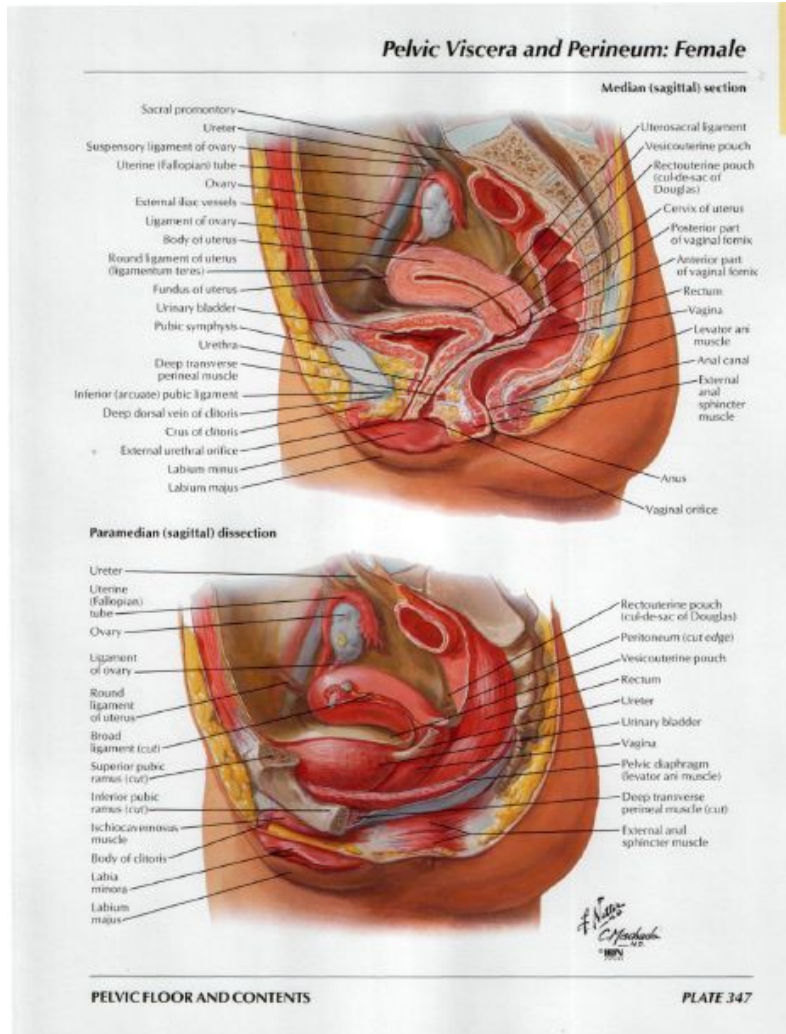

▣ Почечное тельце (Мальпигиево)

- ▣ Клубочек капилляров

- ▣ Капсула клубочка (Боумена – Шумлянского)

Канальцы нефрона:

Проксимальный извитой каналец

Петля нефрона (Генле)

Дистальный извитой каналец

Собирательные трубочки

Строение нефрона

Мочеточник

- Проводят мочу от почечной лоханки к мочевому пузырю
- Стенка мочеточника:
 - Слизистая
 - Мышечная
 - Адвентиция

Ureteric Anomalies

Мочевой пузырь

□ Стенка:

Слизистая

Мышечная (мышца
изгоняющая мочу)

Адвентиция

Половая система

Функции половой системы

- 1) генеративная
- 2) эндокринная
- 3) экзокринная
- 4) сексуальная
- 5) социальная
- 6) мочеиспускание

Функциональные части половой системы

- 1) половые железы
- 2) половые пути
- 3) добавочные половые железы
- 4) наружные половые органы

Функции половых желез

- 1) Эндокринная.
- 2) Образование и дифференцировка половых клеток.
- 3) Накопление половых клеток.

Топографія малого таза

Топография и строение матки

Мужская половая система

Testis, Epididymis and Ductus Deferens