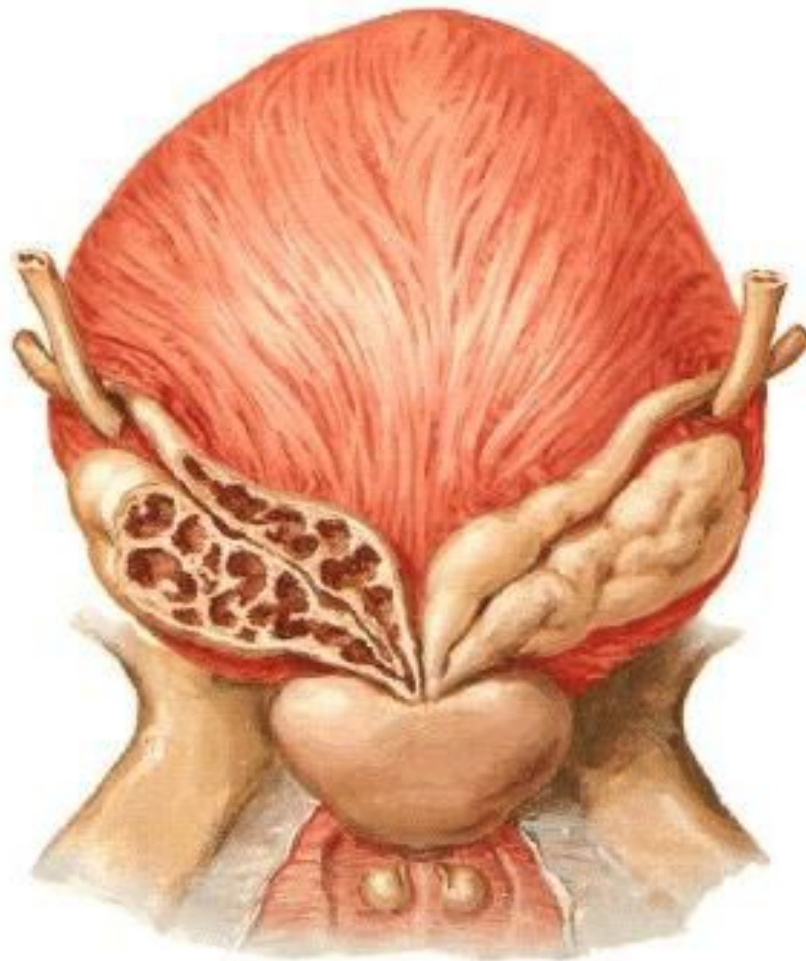

Мужской мочеиспускательный канал

- ▣ **Части:** предстательная, перепончатая, губчатая
- ▣ **Сфинктеры:** внутренний (гладкомышечный), наружный (произвольный)
- ▣ В мочеиспускательный канал открываются: протоки предстательной железы, бульбоуретральные железы, семявыбрасывающий проток

Мочевой пузырь и мужской мочеиспускательный канал

Семенные пузырьки и предстательная железа

Промежность

External Anal Sphincter Muscle: Perineal Views

*Parts variable and often indistinct

PLATE 376

PELVIS AND PERINEUM