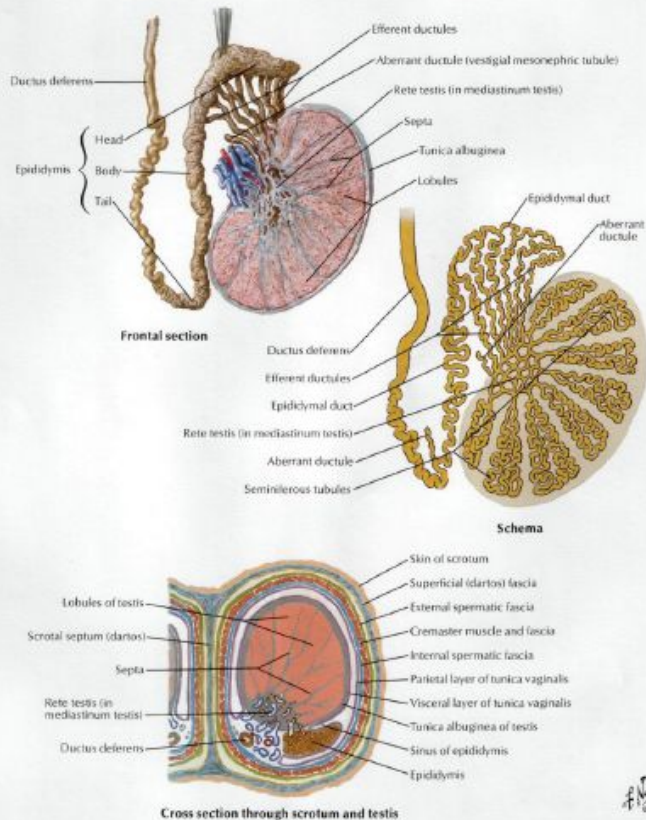

Адвентиция

Половая система

Функции половой системы

- 1) генеративная
- 2) эндокринная
- 3) экзокринная
- 4) сексуальная
- 5) социальная
- 6) мочеиспускание

Функциональные части половой системы

- 1) половые железы
- 2) половые пути
- 3) добавочные половые железы
- 4) наружные половые органы

Функции половых желез

- 1) Эндокринная.
- 2) Образование и дифференцировка половых клеток.
- 3) Накопление половых клеток.

Топографія малого таза

Топография и строение матки

Мужская половая система

Testis, Epididymis and Ductus Deferens

MALE STRUCTURES

PLATE 371

Prostate and Seminal Vesicles

SEE ALSO PLATES 348, 350, 353, 383, 390

MALE STRUCTURES

PLATE 367

Мужские половые пути

- 1) проток придатка яичка
- 2) семявыносящий проток
- 3) семявыбрасывающий проток
- 4) мочеиспускательный канал

Мужской мочеиспускательный канал

- ▣ **Части:** предстательная, перепончатая, губчатая
- ▣ **Сфинктеры:** внутренний (гладкомышечный), наружный (произвольный)
- ▣ В мочеиспускательный канал открываются: протоки предстательной железы, бульбоуретральные железы, семявыбрасывающий проток