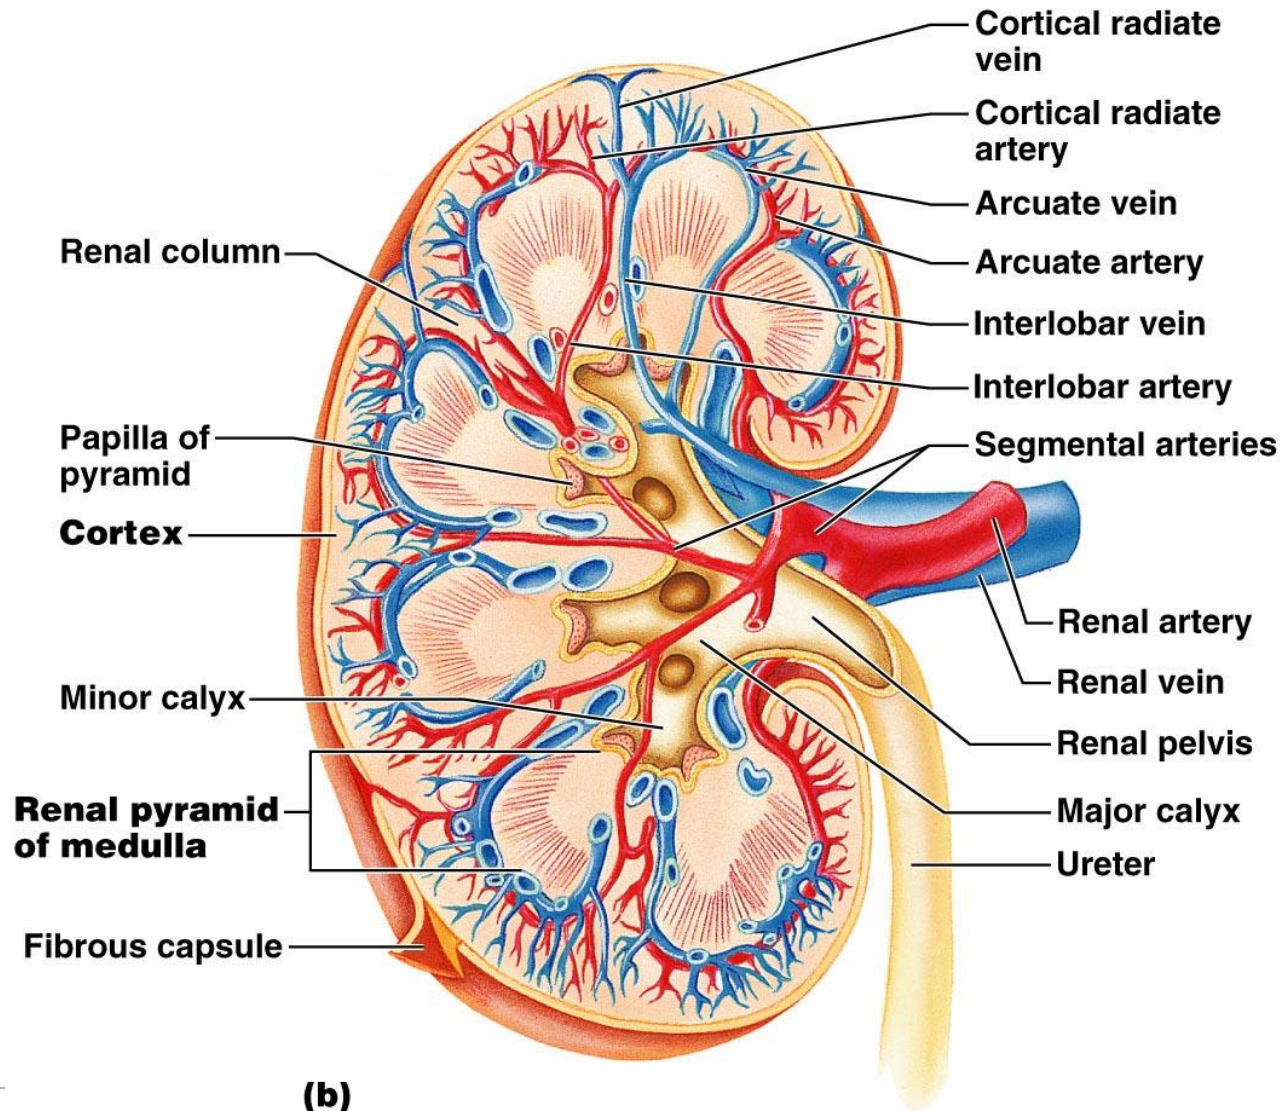

МОЧЕПОЛОВОЙ АППАРАТ

МОЧЕВАЯ СИСТЕМА

- ПОЧКИ
- МОЧЕТОЧНИК
- МОЧЕВОЙ ПУЗЫРЬ
- МОЧЕИСПУСКАТЕЛЬНЫЙ КАНАЛ

Топография почек

© Elsevier. Drake et al: Gray's Anatomy for Students - www.studentconsult.com

Kidneys In Situ: Anterior Views

Renal Artery and Vein In Situ

Внутреннее строение почки

© Elsevier. Drake et al: Gray's Anatomy for Students - www.studentconsult.com

Внутреннее строение почки

Структурно-функциональной единицей почки является НЕФРОН

▣ Почечное тельце (Мальпигиево)

- ▣ Клубочек капилляров

- ▣ Капсула клубочка (Боумена – Шумлянского)

Канальцы нефрона:

Проксимальный извитой каналец

Петля нефрона (Генле)

Дистальный извитой каналец

Собирательные трубочки

Строение нефрона

Мочеточник

- Проводят мочу от почечной лоханки к мочевому пузырю
- Стенка мочеточника:
 - Слизистая
 - Мышечная
 - Адвентиция

Ureteric Anomalies

Мочевой пузырь

□ Стенка:

Слизистая

Мышечная (мышца
изгоняющая мочу)