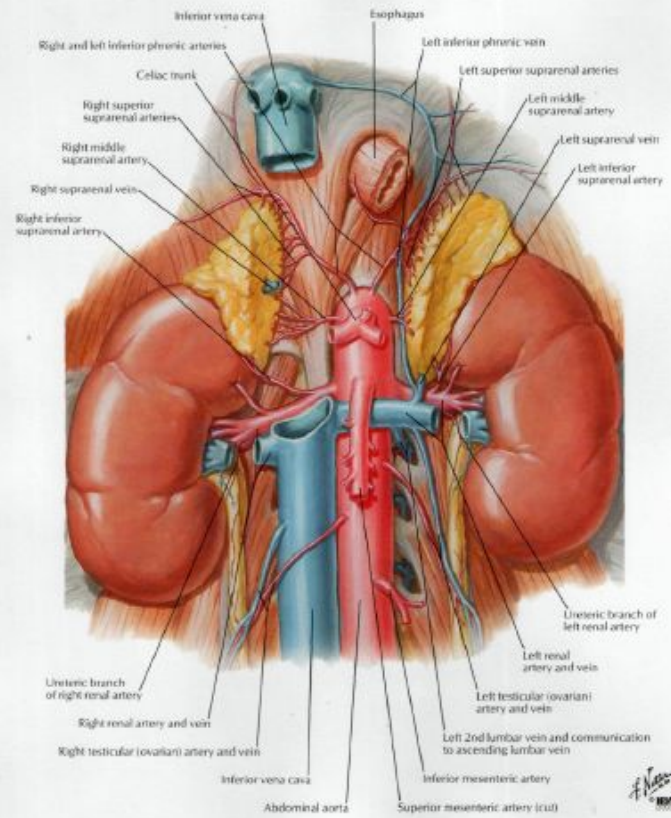

МОЧЕПОЛОВОЙ АППАРАТ

МОЧЕВАЯ СИСТЕМА

- ПОЧКИ
- МОЧЕТОЧНИК
- МОЧЕВОЙ ПУЗЫРЬ
- МОЧЕИСПУСКАТЕЛЬНЫЙ КАНАЛ

Топография почек

© Elsevier. Drake et al: Gray's Anatomy for Students - www.studentconsult.com

Kidneys In Situ: Anterior Views

Renal Artery and Vein In Situ

Внутреннее строение почки

© Elsevier. Drake et al: Gray's Anatomy for Students - www.studentconsult.com

Внутреннее строение почки

Структурно-функциональной единицей почки является НЕФРОН

▣ Почечное тельце (Мальпигиево)

- ▣ Клубочек капилляров

- ▣ Капсула клубочка (Боумена – Шумлянского)

Канальцы нефрона:

Проксимальный извитой каналец

Петля нефрона (Генле)

Дистальный извитой каналец

Собирательные трубочки

Мочевой пузырь и мужской мочеиспускательный канал

Семенные пузырьки и предстательная железа

Промежность

External Anal Sphincter Muscle: Perineal Views

*Parts variable and often indistinct

PLATE 376

PELVIS AND PERINEUM