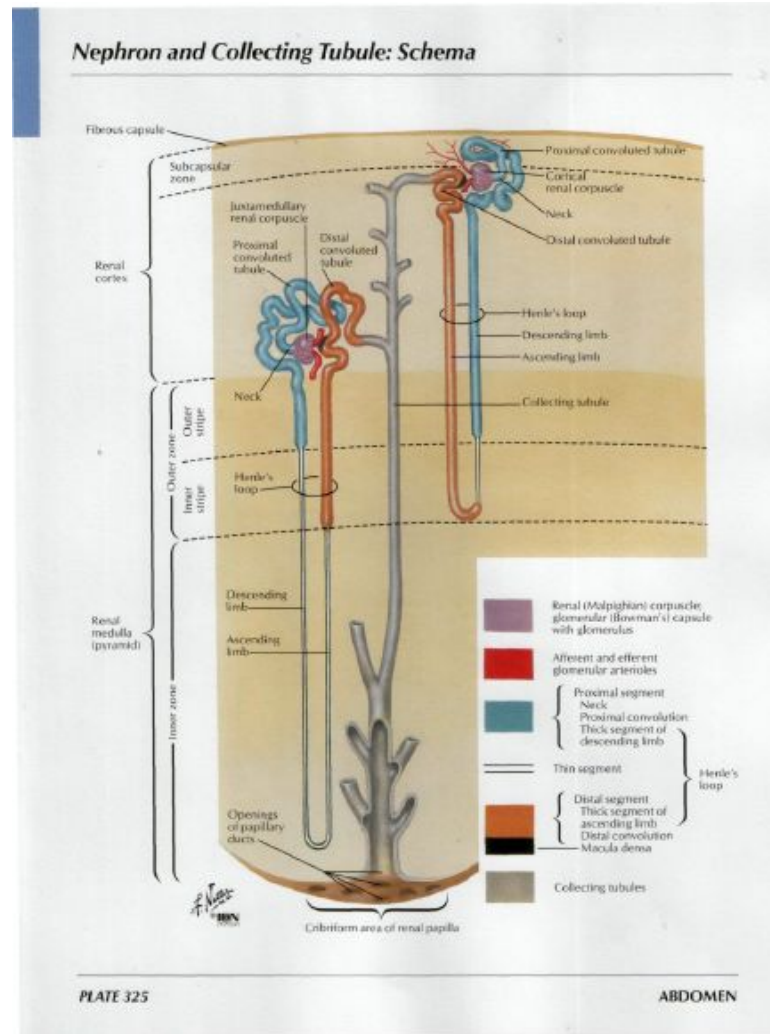

Renal Artery and Vein In Situ

Внутреннее строение почки

© Elsevier. Drake et al: Gray's Anatomy for Students - www.studentconsult.com

Внутреннее строение почки

Структурно-функциональной единицей почки является НЕФРОН

▣ Почечное тельце (Мальпигиево)

- ▣ Клубочек капилляров

- ▣ Капсула клубочка (Боумена – Шумлянского)

Канальцы нефрона:

Проксимальный извитой каналец

Петля нефрона (Генле)

Дистальный извитой каналец

Собирательные трубочки

Строение нефрона

Мочеточник

- Проводят мочу от почечной лоханки к мочевому пузырю
- Стенка мочеточника:
 - Слизистая
 - Мышечная
 - Адвентиция

Ureteric Anomalies

Мочевой пузырь

□ Стенка:

Слизистая

Мышечная (мышца
изгоняющая мочу)

Мочевой пузырь и мужской мочеиспускательный канал

Семенные пузырьки и предстательная железа

Промежность

External Anal Sphincter Muscle: Perineal Views

*Parts variable and often indistinct

PLATE 376

PELVIS AND PERINEUM