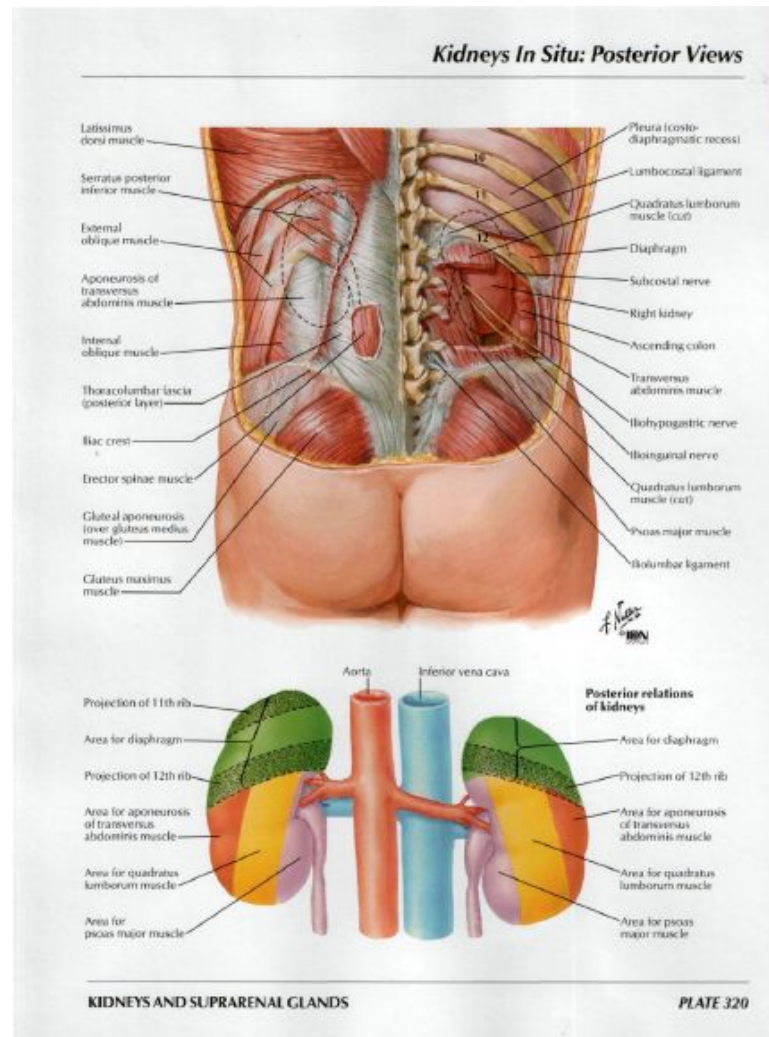

МОЧЕПОЛОВОЙ АППАРАТ

МОЧЕВАЯ СИСТЕМА

- ПОЧКИ
- МОЧЕТОЧНИК
- МОЧЕВОЙ ПУЗЫРЬ
- МОЧЕИСПУСКАТЕЛЬНЫЙ КАНАЛ

Топография почек

© Elsevier. Drake et al: Gray's Anatomy for Students - www.studentconsult.com

Kidneys In Situ: Anterior Views

Renal Artery and Vein In Situ

Внутреннее строение почки

© Elsevier. Drake et al: Gray's Anatomy for Students - www.studentconsult.com

Внутреннее строение почки

Структурно-функциональной единицей почки является НЕФРОН

▣ Почечное тельце (Мальпигиево)

- ▣ Клубочек капилляров

- ▣ Капсула клубочка (Боумена – Шумлянского)

Канальцы нефрона:

Проксимальный извитой каналец

Петля нефрона (Генле)

Дистальный извитой каналец

Собирательные трубочки

Мочевой пузырь и мужской мочеиспускательный канал

Семенные пузырьки и предстательная железа

Промежность

External Anal Sphincter Muscle: Perineal Views

*Parts variable and often indistinct

PLATE 376

PELVIS AND PERINEUM