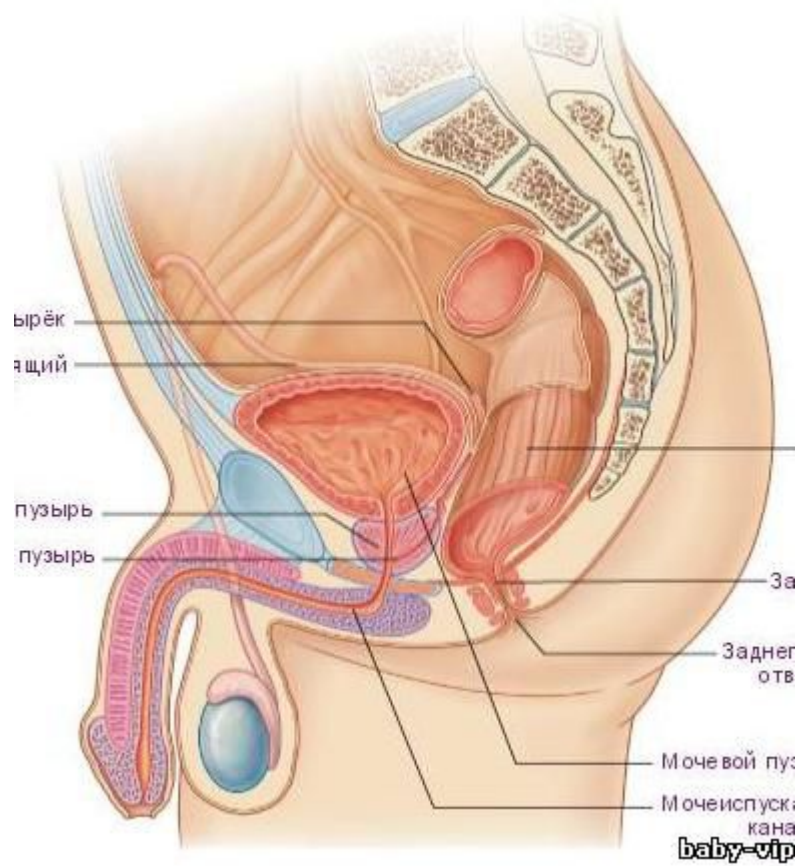

Renal Artery and Vein In Situ

Внутреннее строение почки

© Elsevier. Drake et al: Gray's Anatomy for Students - www.studentconsult.com

Внутреннее строение почки

Структурно-функциональной единицей почки является НЕФРОН

▣ Почечное тельце (Мальпигиево)

- ▣ Клубочек капилляров

- ▣ Капсула клубочка (Боумена – Шумлянского)

Канальцы нефрона:

Проксимальный извитой каналец

Петля нефрона (Генле)

Дистальный извитой каналец

Собирательные трубочки

Строение нефрона

Мочеточник

- Проводят мочу от почечной лоханки к мочевому пузырю
- Стенка мочеточника:
 - Слизистая
 - Мышечная
 - Адвентиция

Ureteric Anomalies

Мочевой пузырь

□ Стенка:

Слизистая

Мышечная (мышца
изгоняющая мочу)

Адвентиция

Половая система

Функции половой системы

- 1) генеративная
- 2) эндокринная
- 3) экзокринная
- 4) сексуальная
- 5) социальная
- 6) мочеиспускание

Функциональные части половой системы

- 1) половые железы
- 2) половые пути
- 3) добавочные половые железы
- 4) наружные половые органы