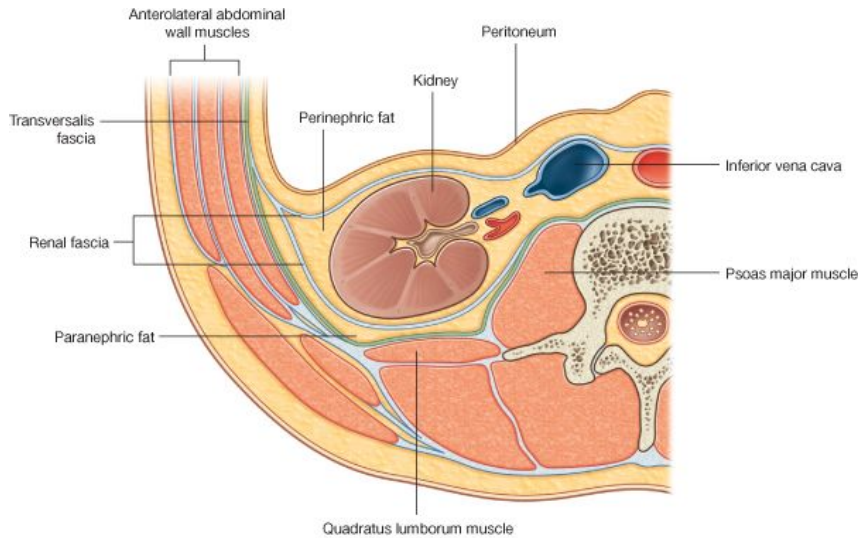

МОЧЕПОЛОВОЙ АППАРАТ

МОЧЕВАЯ СИСТЕМА

- ПОЧКИ
- МОЧЕТОЧНИК
- МОЧЕВОЙ ПУЗЫРЬ
- МОЧЕИСПУСКАТЕЛЬНЫЙ КАНАЛ

Топография почек

© Elsevier. Drake et al: Gray's Anatomy for Students - www.studentconsult.com

Kidneys In Situ: Anterior Views

Renal Artery and Vein In Situ

Внутреннее строение почки

© Elsevier. Drake et al: Gray's Anatomy for Students - www.studentconsult.com

Внутреннее строение почки

Структурно-функциональной единицей почки является НЕФРОН

▣ Почечное тельце (Мальпигиево)

- ▣ Клубочек капилляров

- ▣ Капсула клубочка (Боумена – Шумлянского)

Канальцы нефрона:

Проксимальный извитой каналец

Петля нефрона (Генле)

Дистальный извитой каналец

Собирательные трубочки

Строение нефрона

Мочеточник

- Проводят мочу от почечной лоханки к мочевому пузырю
- Стенка мочеточника:
 - Слизистая
 - Мышечная
 - Адвентиция

Ureteric Anomalies

Мочевой пузырь

□ Стенка:

Слизистая

Мышечная (мышца
изгоняющая мочу)