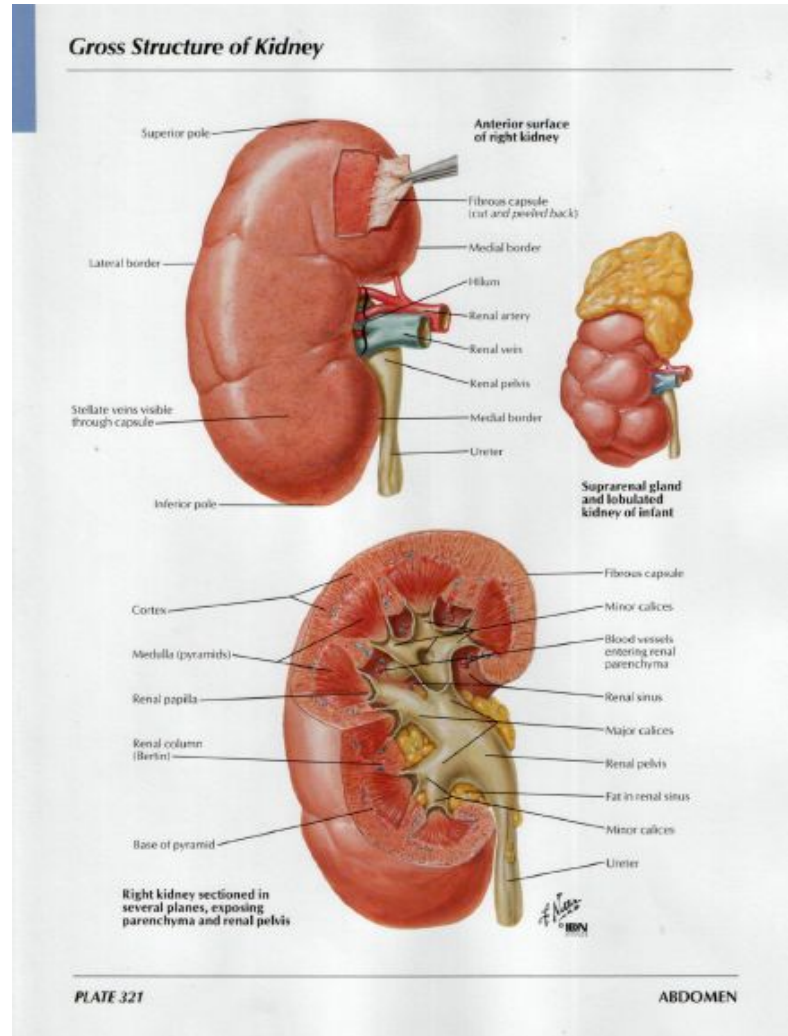

МОЧЕПОЛОВОЙ АППАРАТ

МОЧЕВАЯ СИСТЕМА

- ПОЧКИ
- МОЧЕТОЧНИК
- МОЧЕВОЙ ПУЗЫРЬ
- МОЧЕИСПУСКАТЕЛЬНЫЙ КАНАЛ

Топография почек

© Elsevier. Drake et al: Gray's Anatomy for Students - www.studentconsult.com

Kidneys In Situ: Anterior Views

Renal Artery and Vein In Situ

Внутреннее строение почки

© Elsevier. Drake et al: Gray's Anatomy for Students - www.studentconsult.com

Внутреннее строение почки

Структурно-функциональной единицей почки является НЕФРОН

▣ Почечное тельце (Мальпигиево)

- ▣ Клубочек капилляров

- ▣ Капсула клубочка (Боумена – Шумлянского)

Канальцы нефрона:

Проксимальный извитой каналец

Петля нефрона (Генле)

Дистальный извитой каналец

Собирательные трубочки

Мочевой пузырь и мужской мочеиспускательный канал

Семенные пузырьки и предстательная железа

Промежность

External Anal Sphincter Muscle: Perineal Views

*Parts variable and often indistinct

PLATE 376

PELVIS AND PERINEUM