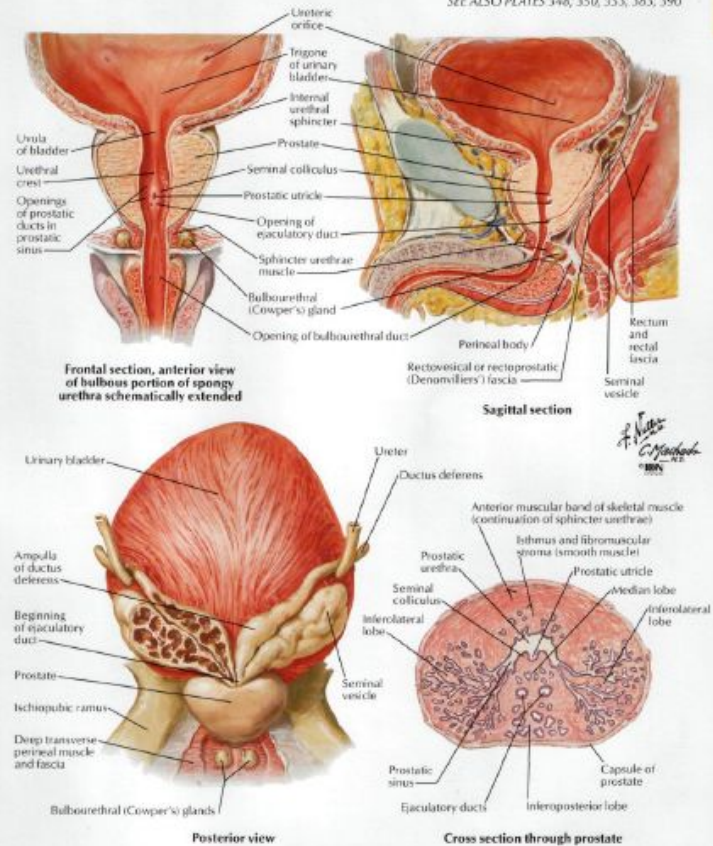

Адвентиция

Половая система

Функции половой системы

- 1) генеративная
- 2) эндокринная
- 3) экзокринная
- 4) сексуальная
- 5) социальная
- 6) мочеиспускание

Функциональные части половой системы

- 1) половые железы
- 2) половые пути
- 3) добавочные половые железы
- 4) наружные половые органы

Функции половых желез

- 1) Эндокринная.
- 2) Образование и дифференцировка половых клеток.
- 3) Накопление половых клеток.

Топографія малого таза

Топография и строение матки

Мужская половая система

Testis, Epididymis and Ductus Deferens

MALE STRUCTURES

PLATE 371

Prostate and Seminal Vesicles

SEE ALSO PLATES 348, 350, 353, 383, 390

MALE STRUCTURES

PLATE 367

Мужские половые пути

- 1) проток придатка яичка
- 2) семявыносящий проток
- 3) семявыбрасывающий проток
- 4) мочеиспускательный канал

Мужской мочеиспускательный канал

- ▣ **Части:** предстательная, перепончатая, губчатая
- ▣ **Сфинктеры:** внутренний (гладкомышечный), наружный (произвольный)
- ▣ В мочеиспускательный канал открываются: протоки предстательной железы, бульбоуретральные железы, семявыбрасывающий проток