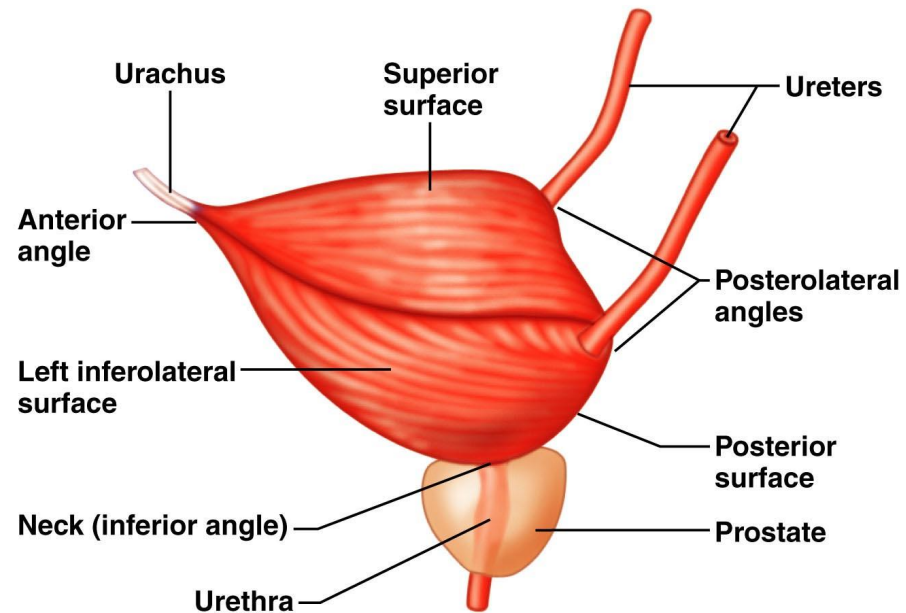

▣ Почечное тельце (Мальпигиево)

- ▣ Клубочек капилляров

- ▣ Капсула клубочка (Боумена – Шумлянского)

Канальцы нефрона:

Проксимальный извитой каналец

Петля нефрона (Генле)

Дистальный извитой каналец

Собирательные трубочки

Строение нефрона

Мочеточник

- Проводят мочу от почечной лоханки к мочевому пузырю
- Стенка мочеточника:
 - Слизистая
 - Мышечная
 - Адвентиция

Ureteric Anomalies

Мочевой пузырь

□ Стенка:

Слизистая

Мышечная (мышца
изгоняющая мочу)

Адвентиция

Половая система

Функции половой системы

- 1) генеративная
- 2) эндокринная
- 3) экзокринная
- 4) сексуальная
- 5) социальная
- 6) мочеиспускание

Функциональные части половой системы

- 1) половые железы
- 2) половые пути
- 3) добавочные половые железы
- 4) наружные половые органы