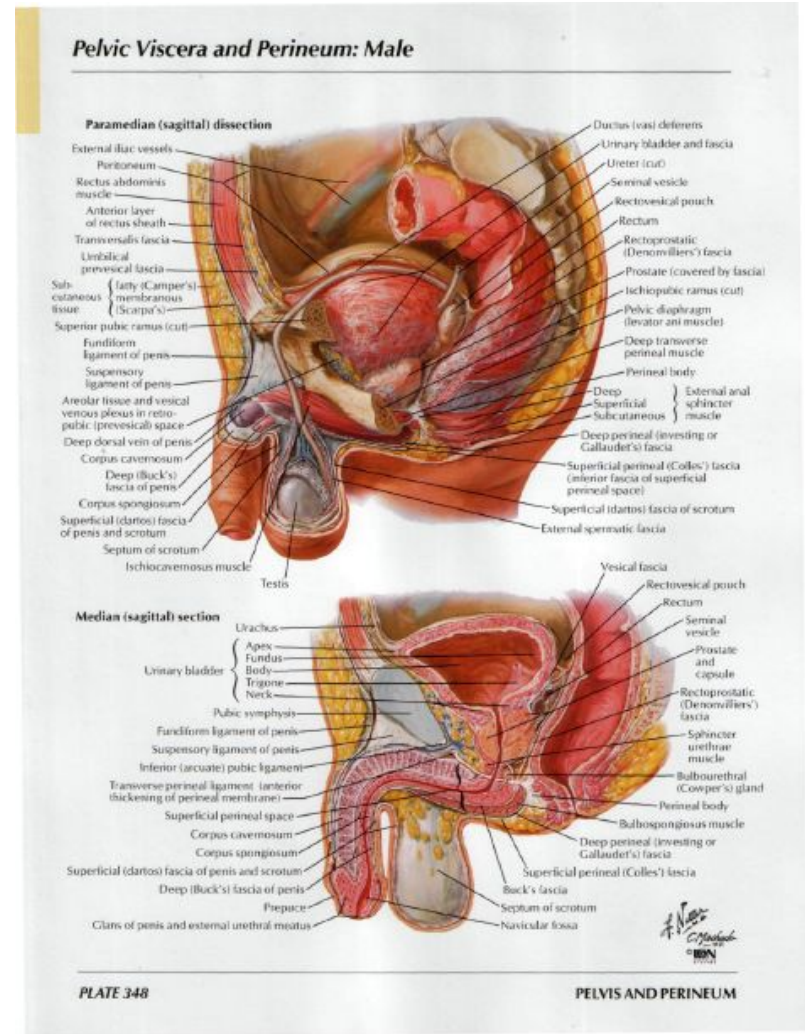

Строение нефрона

Мочеточник

- Проводят мочу от почечной лоханки к мочевому пузырю
- Стенка мочеточника:
 - Слизистая
 - Мышечная
 - Адвентиция

Ureteric Anomalies

Мочевой пузырь

□ Стенка:

Слизистая

Мышечная (мышца
изгоняющая мочу)

Адвентиция

Половая система

Функции половой системы

- 1) генеративная
- 2) эндокринная
- 3) экзокринная
- 4) сексуальная
- 5) социальная
- 6) мочеиспускание

Функциональные части половой системы

- 1) половые железы
- 2) половые пути
- 3) добавочные половые железы
- 4) наружные половые органы

Функции половых желез

- 1) Эндокринная.
- 2) Образование и дифференцировка половых клеток.
- 3) Накопление половых клеток.

Топографія малого таза

Топография и строение матки

Мужская половая система

Testis, Epididymis and Ductus Deferens