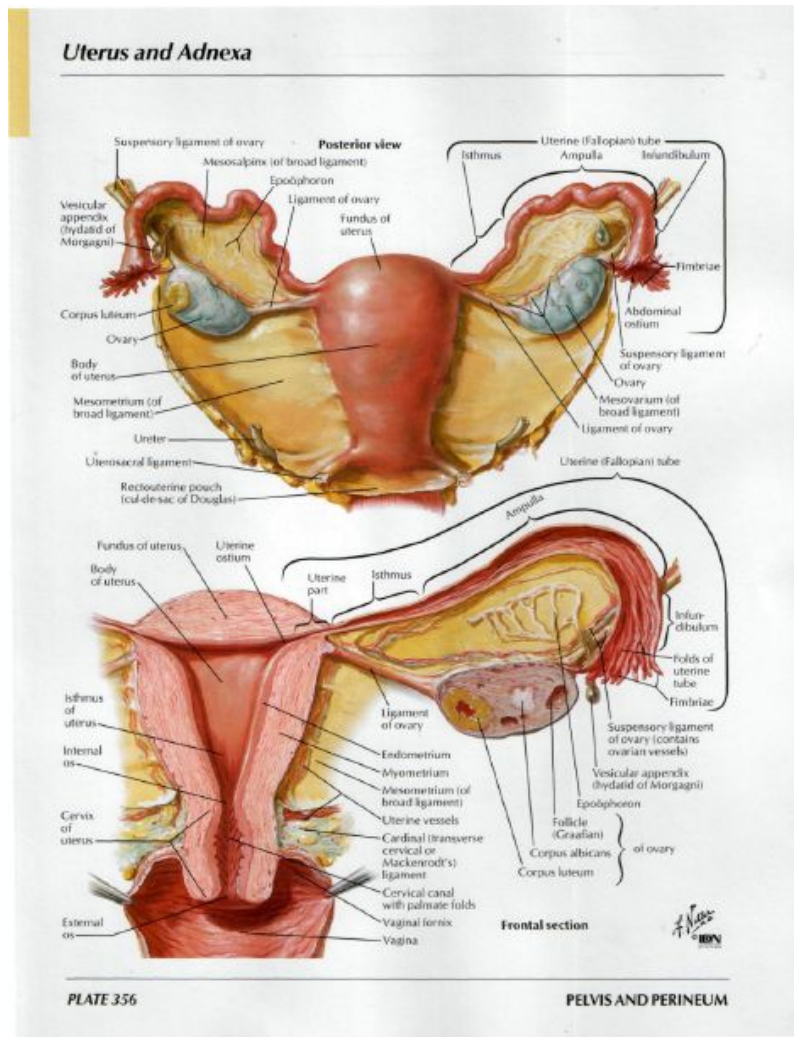

Адвентиция

Половая система

Функции половой системы

- 1) генеративная
- 2) эндокринная
- 3) экзокринная
- 4) сексуальная
- 5) социальная
- 6) мочеиспускание

Функциональные части половой системы

- 1) половые железы
- 2) половые пути
- 3) добавочные половые железы
- 4) наружные половые органы

Функции половых желез

- 1) Эндокринная.
- 2) Образование и дифференцировка половых клеток.
- 3) Накопление половых клеток.

Топографія малого таза

Топография и строение матки

Мужская половая система

Testis, Epididymis and Ductus Deferens

MALE STRUCTURES

PLATE 371

Prostate and Seminal Vesicles

SEE ALSO PLATES 348, 350, 353, 383, 390

MALE STRUCTURES

PLATE 367

Мужские половые пути

- 1) проток придатка яичка
- 2) семявыносящий проток
- 3) семявыбрасывающий проток
- 4) мочеиспускательный канал

Мужской мочеиспускательный канал

- ▣ **Части:** предстательная, перепончатая, губчатая
- ▣ **Сфинктеры:** внутренний (гладкомышечный), наружный (произвольный)
- ▣ В мочеиспускательный канал открываются: протоки предстательной железы, бульбоуретральные железы, семявыбрасывающий проток