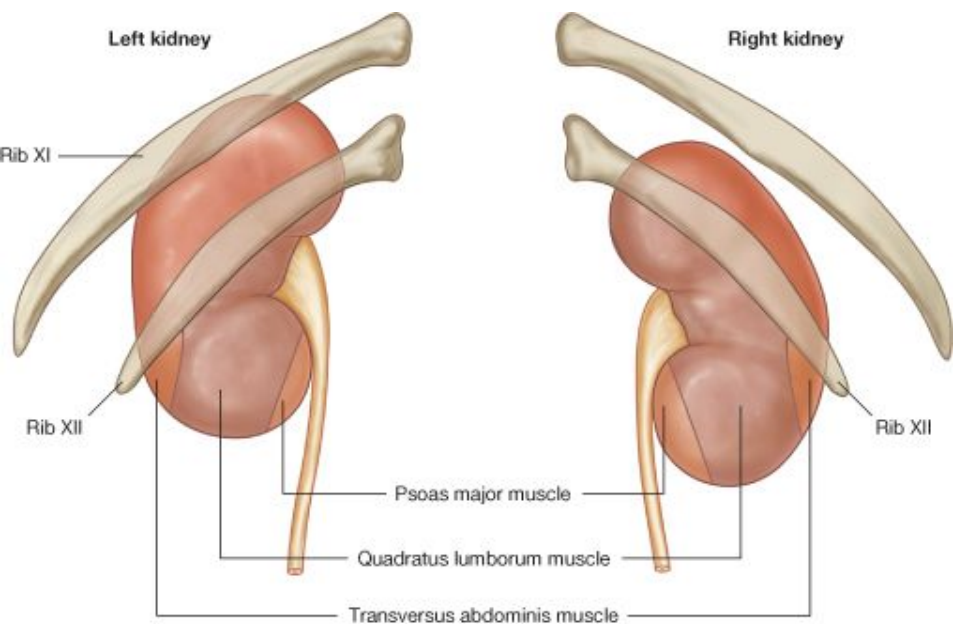

МОЧЕПОЛОВОЙ АППАРАТ

МОЧЕВАЯ СИСТЕМА

- ПОЧКИ
- МОЧЕТОЧНИК
- МОЧЕВОЙ ПУЗЫРЬ
- МОЧЕИСПУСКАТЕЛЬНЫЙ КАНАЛ

Топография почек

© Elsevier. Drake et al: Gray's Anatomy for Students - www.studentconsult.com

Kidneys In Situ: Anterior Views

Renal Artery and Vein In Situ

Внутреннее строение почки

© Elsevier. Drake et al: Gray's Anatomy for Students - www.studentconsult.com

Внутреннее строение почки

Структурно-функциональной единицей почки является НЕФРОН

▣ Почечное тельце (Мальпигиево)

- ▣ Клубочек капилляров

- ▣ Капсула клубочка (Боумена – Шумлянского)

Канальцы нефрона:

Проксимальный извитой каналец

Петля нефрона (Генле)

Дистальный извитой каналец

Собирательные трубочки

Строение нефрона

Мочеточник

- Проводят мочу от почечной лоханки к мочевому пузырю
- Стенка мочеточника:
 - Слизистая
 - Мышечная
 - Адвентиция

Ureteric Anomalies

Мочевой пузырь

□ Стенка:

Слизистая

Мышечная (мышца
изгоняющая мочу)