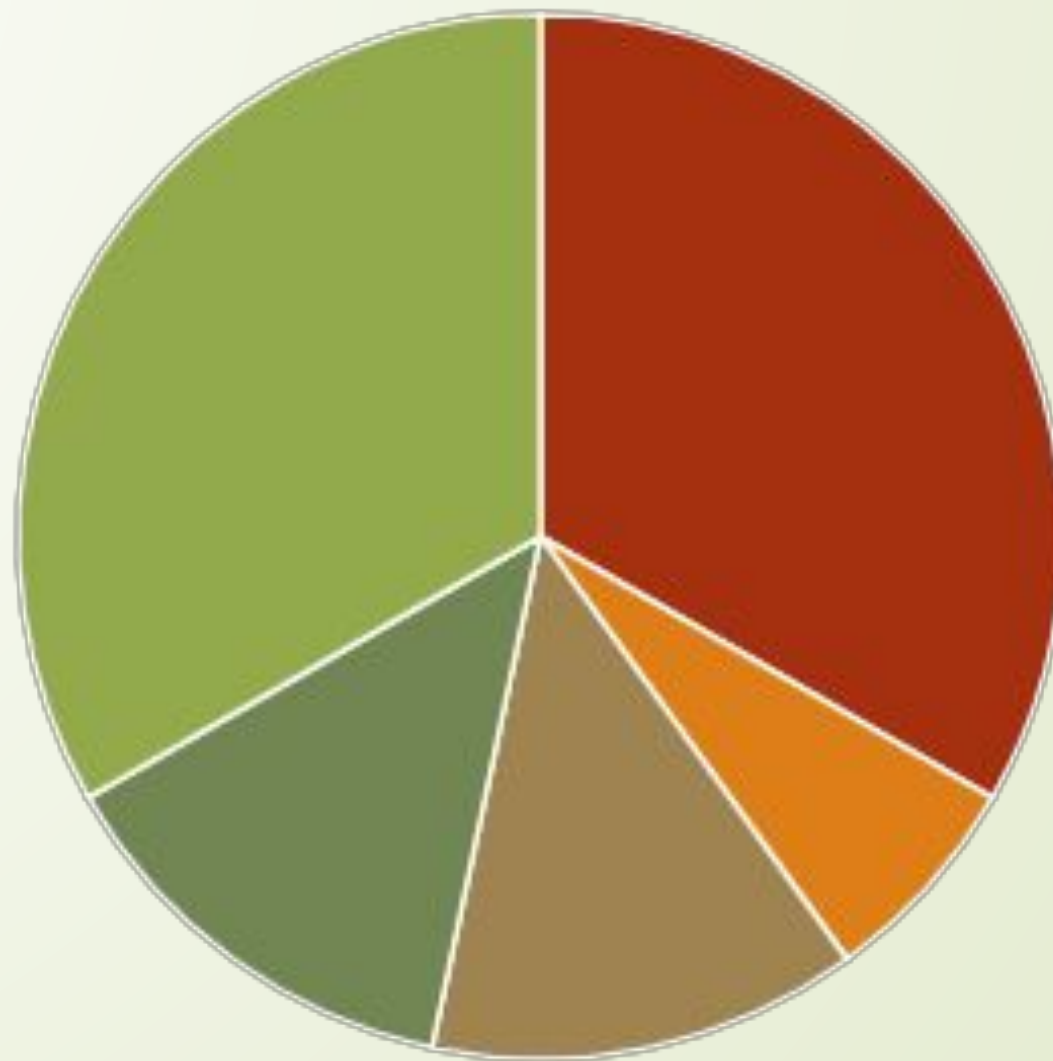

# Рейтинг актуальных проблем г. Кирова

Группа 161

## Топ 5 проблем

- Переполненные детские сады и школы
- Экологическая (мусор, биохимзавод)
- Неблагоустроенные двory
- Курение в общественных местах
- Разрушенная дорога и тротуары

## *2. Разрушенная дорога и тротуары*

- Проблема актуальна всегда, поскольку без строительства ливневой канализации дороги и тротуары в Кирове так и будут разрушаться вскоре после ремонта.
- Негативные последствия: неудобство передвижения, частые поломки автомобилей, плохое настроение горожан.
- Необходимость решения: высокая, но для того, чтобы всё получилось требуется комплексный подход и большие инвестиции.