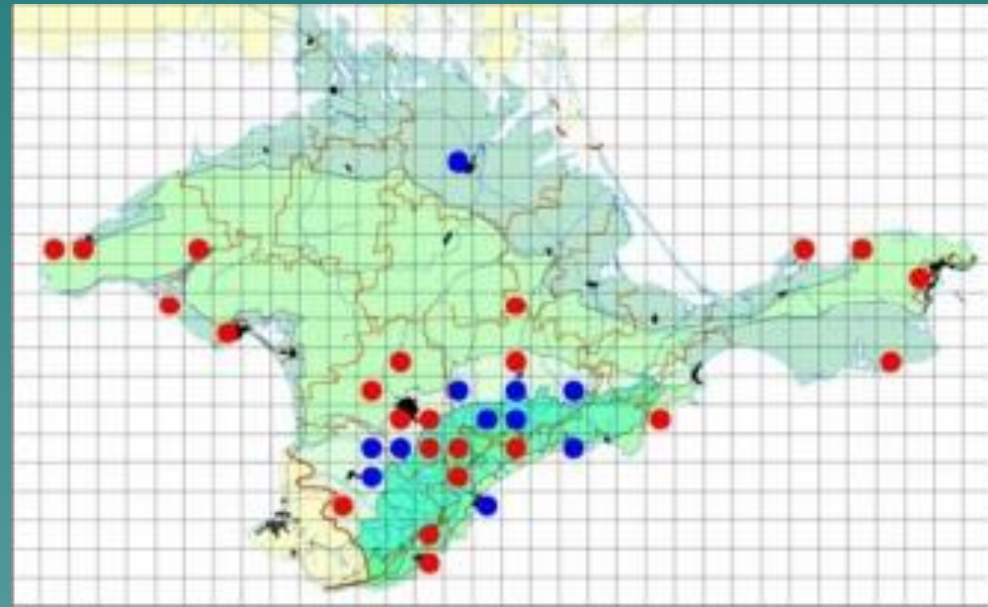

- ◆ Один из самых крупных видов пчел Крыма (длина тела – 25–35 мм).
- ◆ Тело черное, блестящее, с фиолетовым отливом. Крылья сильно затемнены

Гнезда выгрызает
в сухой древесине
стволов и веток
деревьев

Факторы угроз

- ◆ Очистка леса от старовозрастных деревьев, валежника, хвороста; лесные пожары.

Меры охраны

- ◆ Охраняется во всех природных заповедниках Крыма, в национальном природном парке «Тарханкутский» и других охраняемых природных территориях.
- ◆ В местах обитания вида нельзя допускать сплошного выкашивания цветущей растительности и ее потраву скотом. Возможна поддержка популяций за счет привлечения самок к гнездованию в «гостиницы для пчел».

- ◆ Места нахождения вида до 1994 года
- ◆ Находки данного вида после 1994 года

Спасибо за внимание