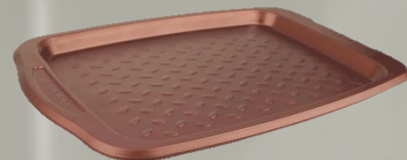

Коллекция Kortado

5

- Углеводородистая сталь 0,4-0,5 мм
- Внутреннее и внешнее антипригарное покрытие Xynflon
- Рифленое дно – для лучшего пропекания теста и легкого извлечения выпечки из формы
- Подходит для посудомоечной машины
- Подходит для использования в духовом шкафу

RDF-904 44x30,4 см

RDF-843 42x30,4 см