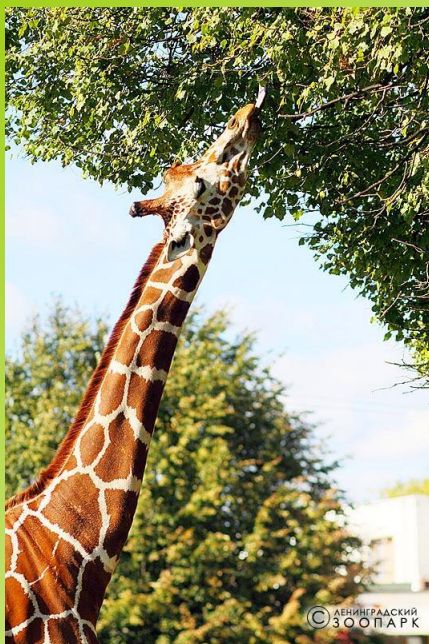

Жираф

В Ленинградском зоопарке живут два жирафа: Луга и Соня. Кормят их вениками отрубями, травой, овсом, хлебом и фруктами, а на десерт дают бананы, хотя в вольной среде жирафы питаются в основном колючей акацией.