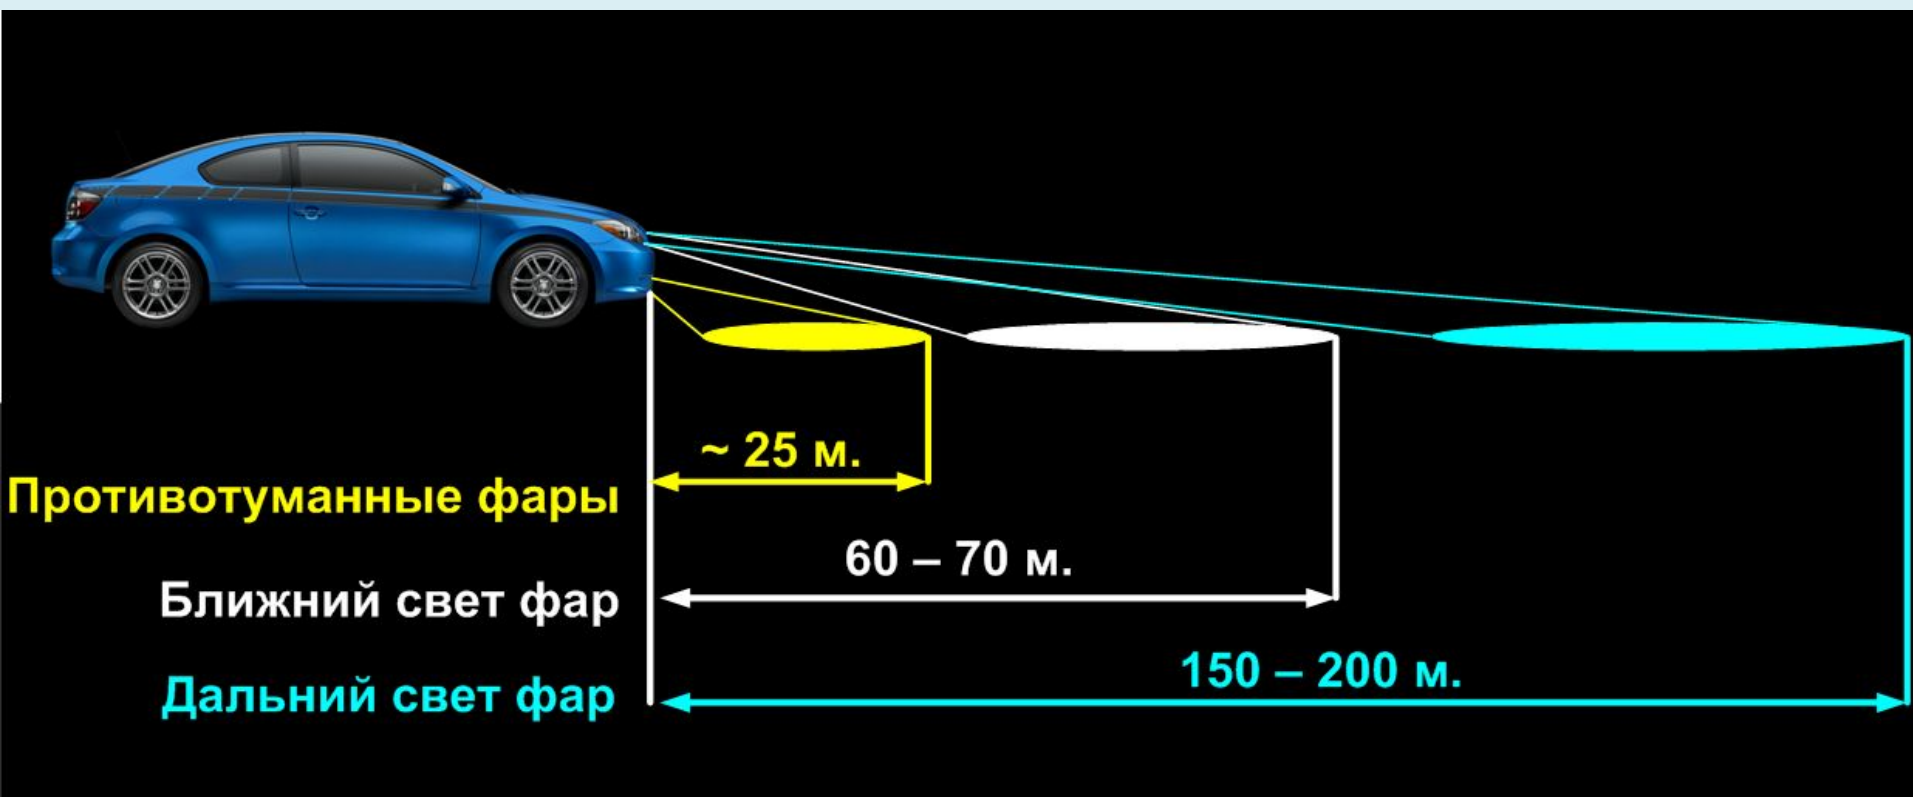

Светлое время суток.

Пользование внешними световыми приборами.

Светлое время суток.

Пользование внешними световыми приборами. Дальний свет фар.

Пользование внешними световыми приборами. Дальний свет фар.

Темное время суток на неосвещенных участках дорог